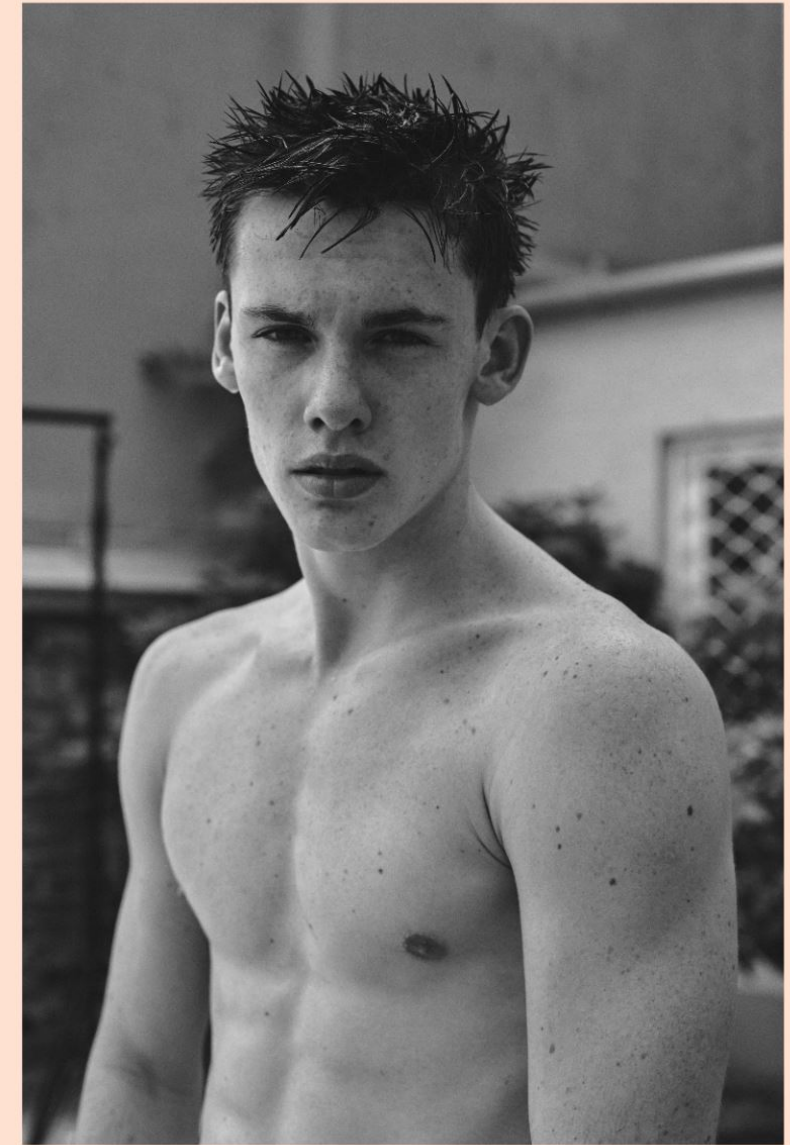

HEIGHT **6' 2"** BUST **38"**
WAIST **32"** HIPS **38"**
SHOES **11.5** HAIR **BROWN**
EYES **GREY**

PETR

Hamburg +49 40 413 236 - 0 Berlin +49 30 616 606 - 6
www.m4models.de

GRÖSSE **189** OBERWEITE **98**
TAILLE **81** HÜFTE **96**
SCHUHE **45** HAARE **BRAUN**
AUGEN **GREY**