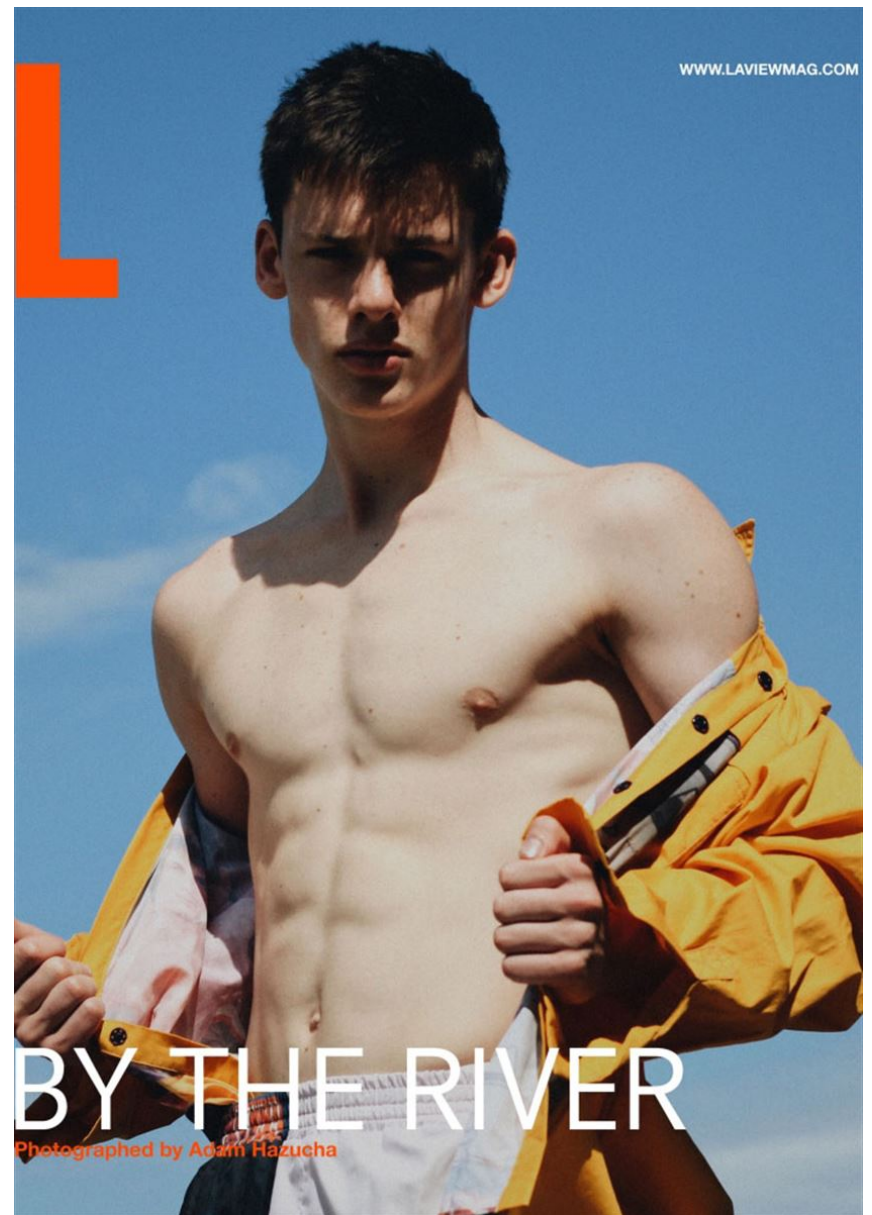

GRÖSSE **189** OBERWEITE **98**
TAILLE **81** HÜFTE **96**
SCHUHE **45** HAARE **BRAUN**
AUGEN **GREY**

PETR

M
MODELS

Hamburg +49 40 413 236 - 0 Berlin +49 30 616 606 - 6
www.m4models.de

HEIGHT **6' 2"** BUST **38"**
WAIST **32"** HIPS **38"**
SHOES **11.5** HAIR **BROWN**
EYES **GREY**