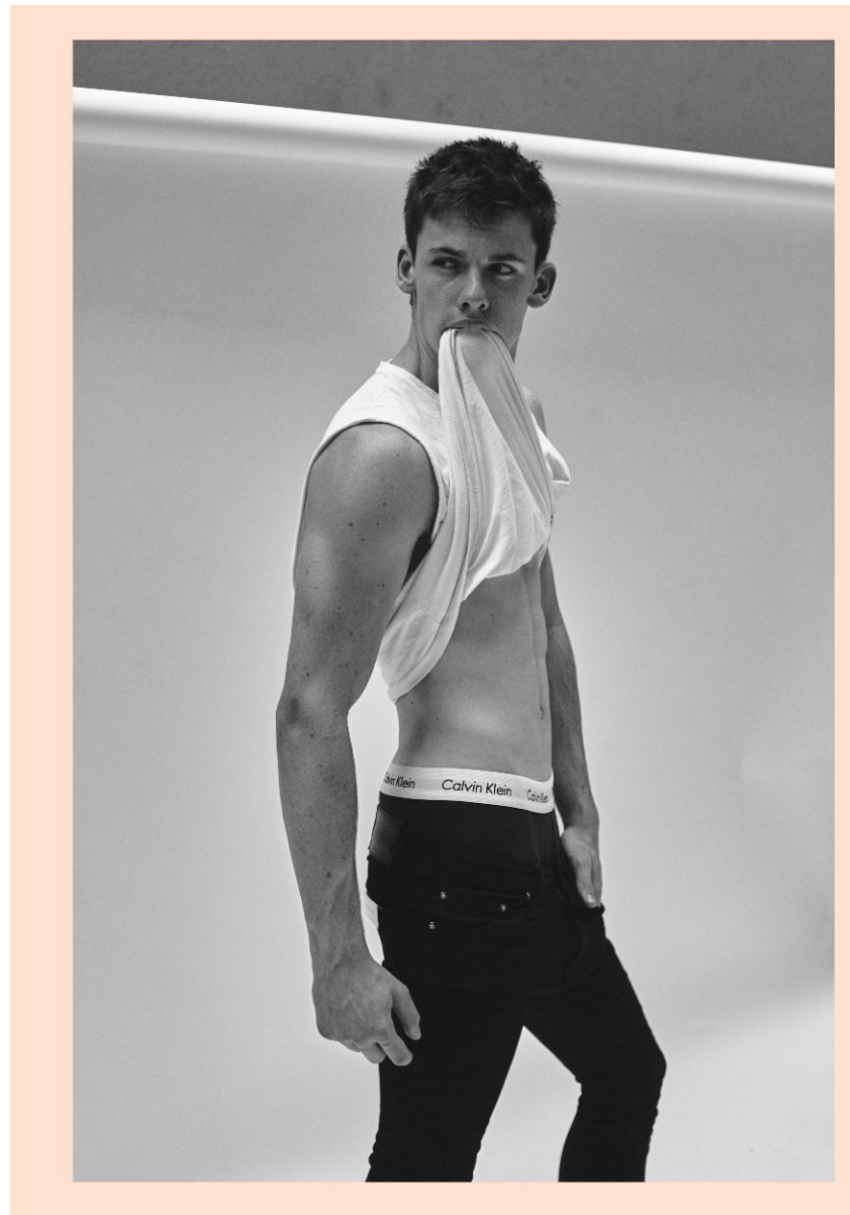

HEIGHT **6' 2"** BUST **38"**
WAIST **32"** HIPS **38"**
SHOES **11.5** HAIR **BROWN**
EYES **GREY**