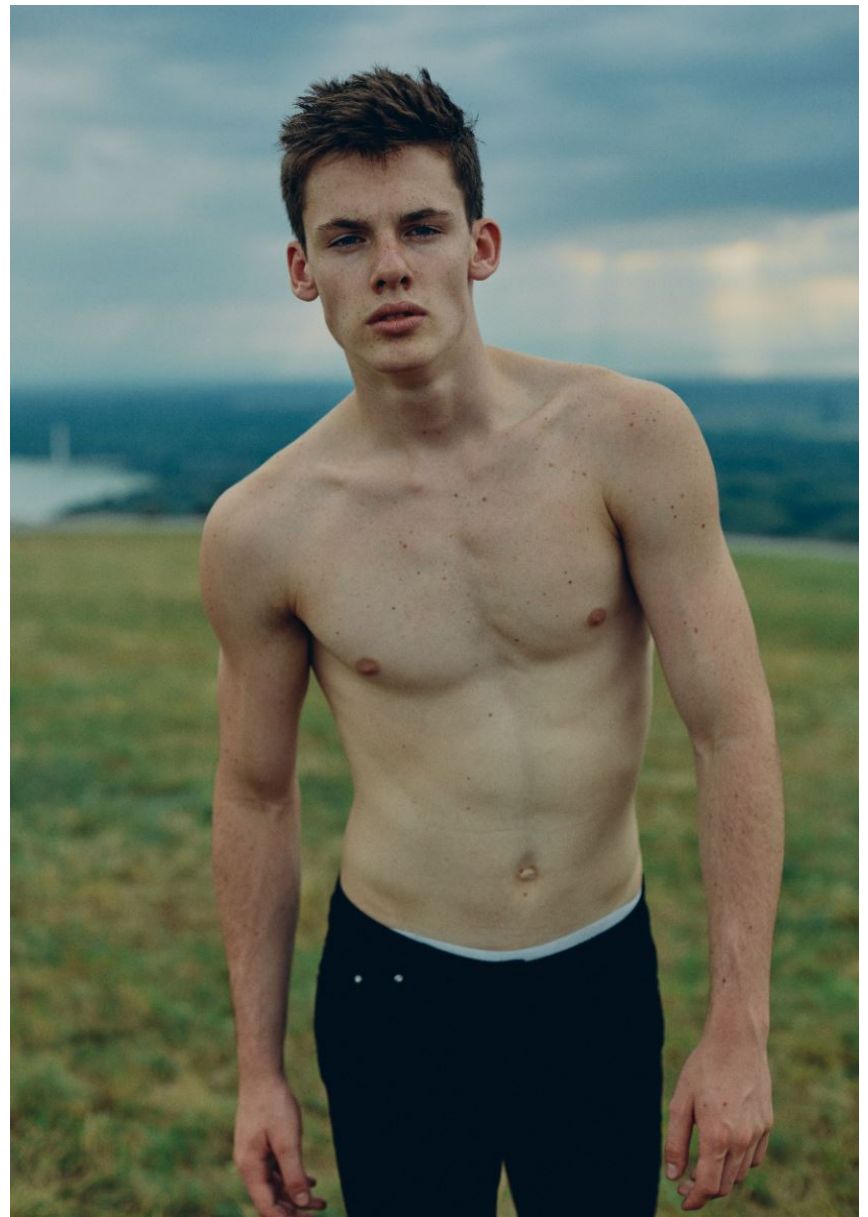

HEIGHT **6' 2"** BUST **38"**
WAIST **32"** HIPS **38"**
SHOES **11.5** HAIR **BROWN**
EYES **GREY**

PETR

Hamburg +49 40 413 236 - 0 Berlin +49 30 616 606 - 6
www.m4models.de

GRÖSSE **189** OBERWEITE **98**
TAILLE **81** HÜFTE **96**
SCHUHE **45** HAARE **BRAUN**
AUGEN **GREY**