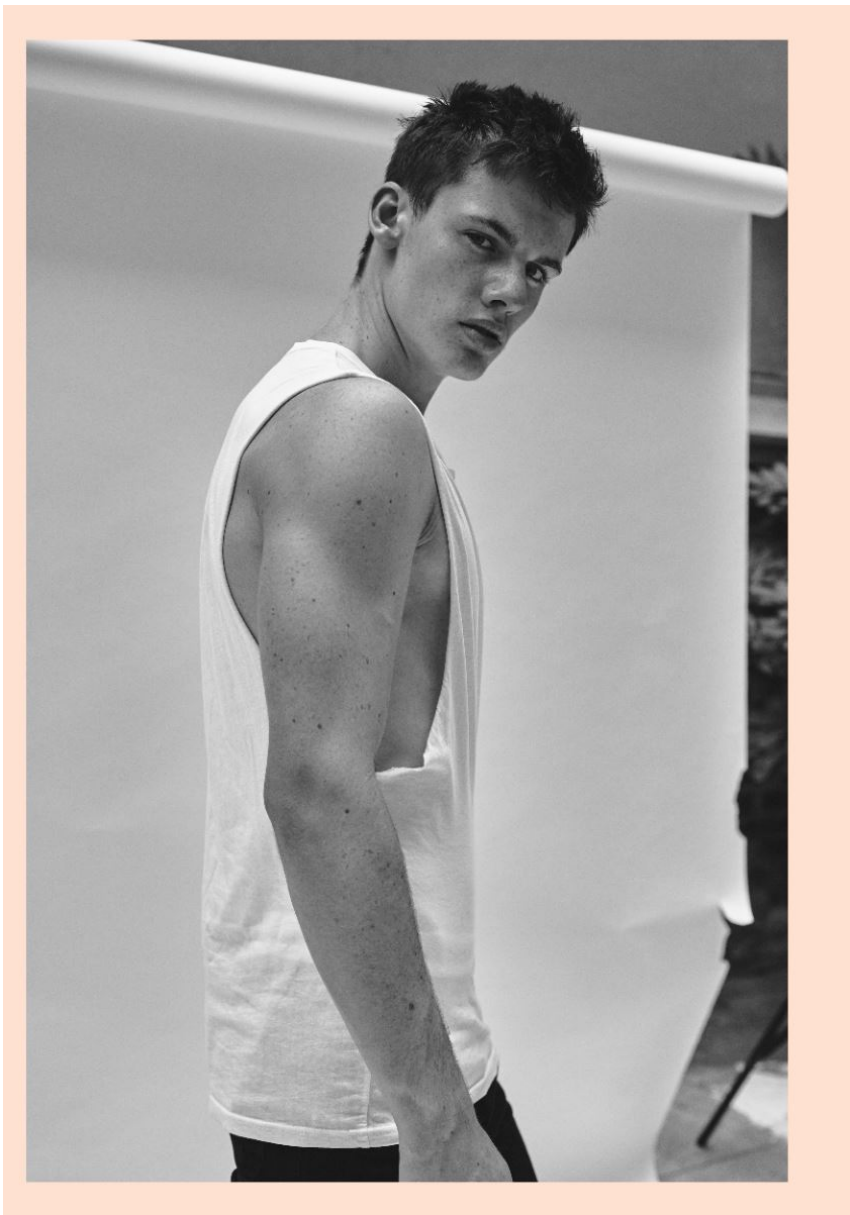

GRÖSSE **189** OBERWEITE **98**
TAILLE **81** HÜFTE **96**
SCHUHE **45** HAARE **BRAUN**
AUGEN **GREY**

PETR

Hamburg +49 40 413 236 - 0 Berlin +49 30 616 606 - 6
www.m4models.de