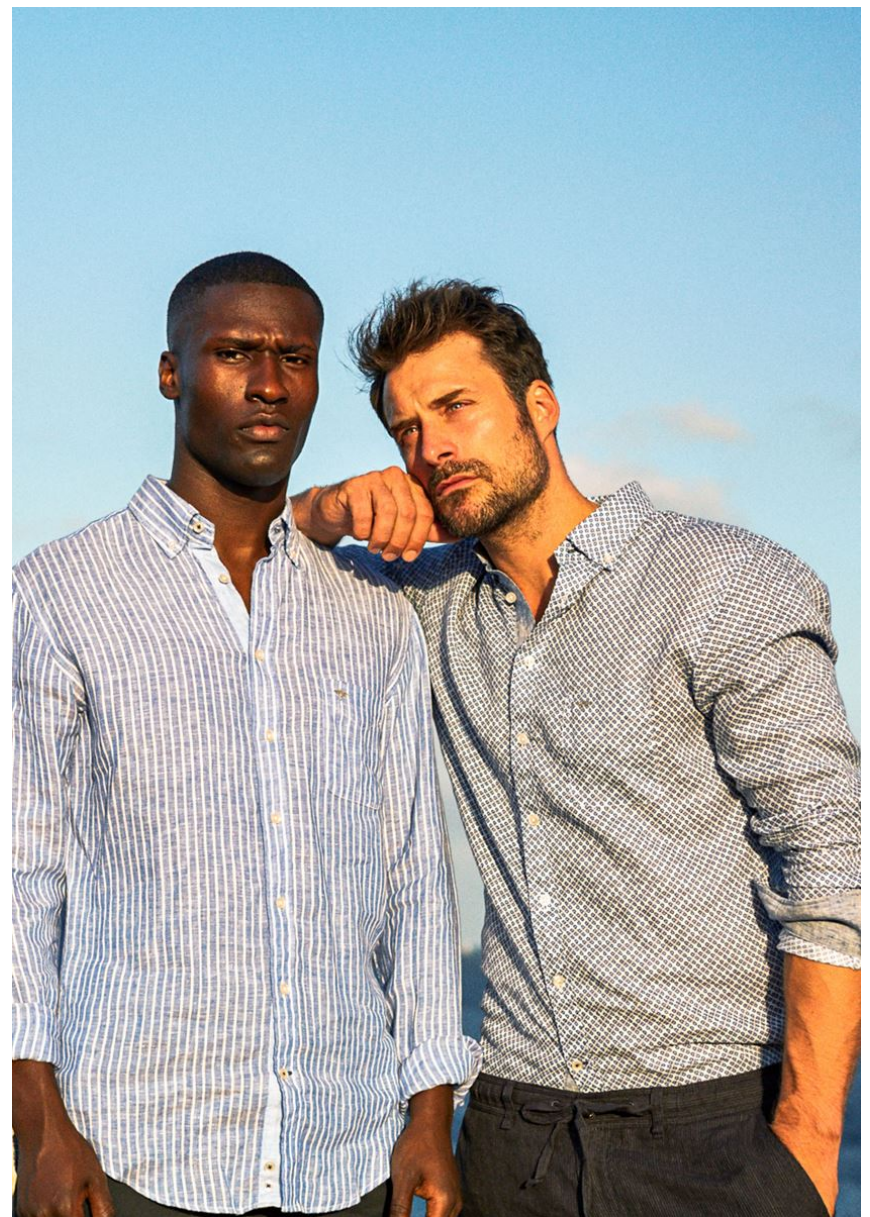

MARCEL SPANG

GRÖSSE **187** OBERWEITE **102**
TAILLE **77** HÜFTE **96**
SCHUHE **44** HAARE **DUNKELBRAUN**
AUGEN **BLAU**

Hamburg +49 40 413 236 - 0 Berlin +49 30 616 606 - 6
www.m4models.de

HEIGHT **6' 1.5"** BUST **40"**
WAIST **30"** HIPS **38"**
SHOES **11** HAIR **DARK BROWN**
EYES **BLUE**