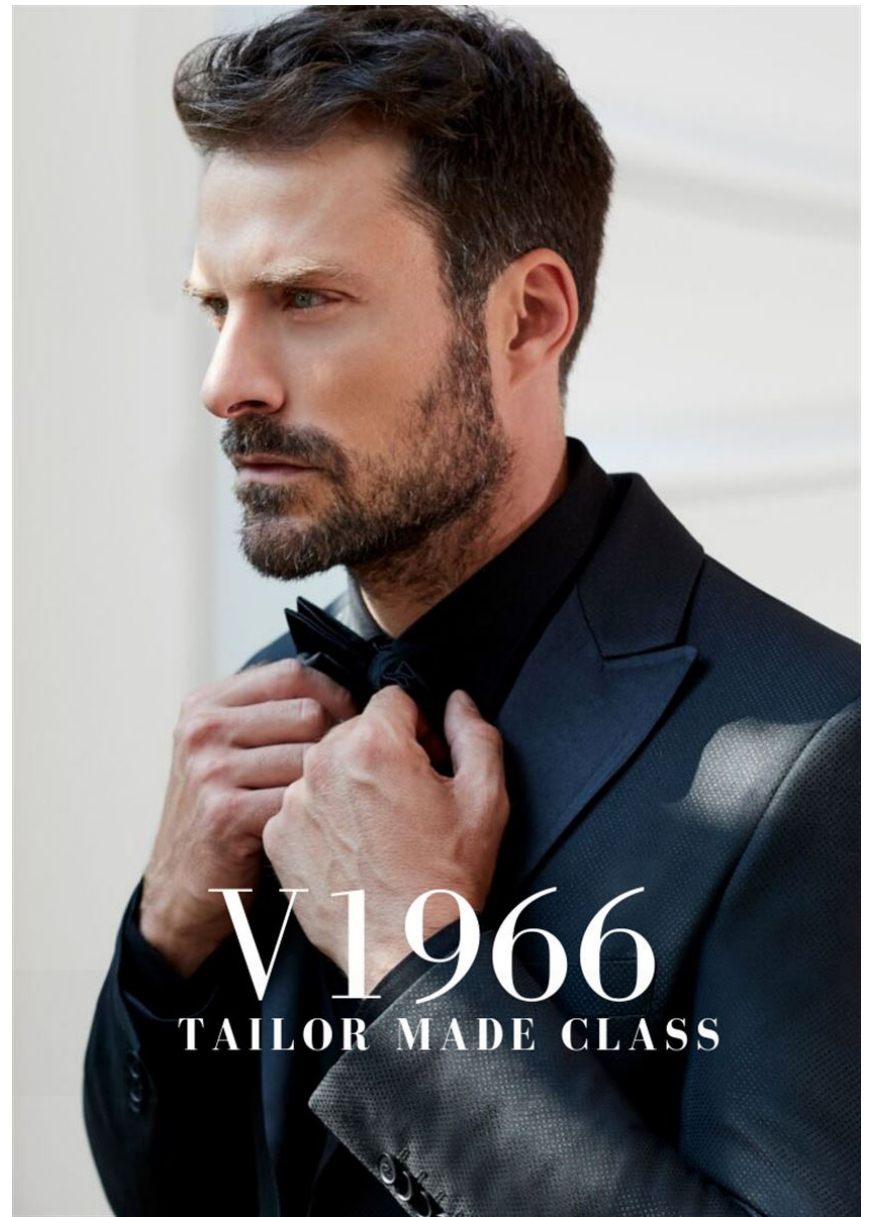

MARCEL SPANG

GRÖSSE **187** OBERWEITE **102**
TAILLE **77** HÜFTE **96**
SCHUHE **44** HAARE **DUNKELBRAUN**
AUGEN **BLAU**

Hamburg +49 40 413 236 - 0 Berlin +49 30 616 606 - 6
www.m4models.de

HEIGHT **6' 1.5"** BUST **40"**
WAIST **30"** HIPS **38"**
SHOES **11** HAIR **DARK BROWN**
EYES **BLUE**