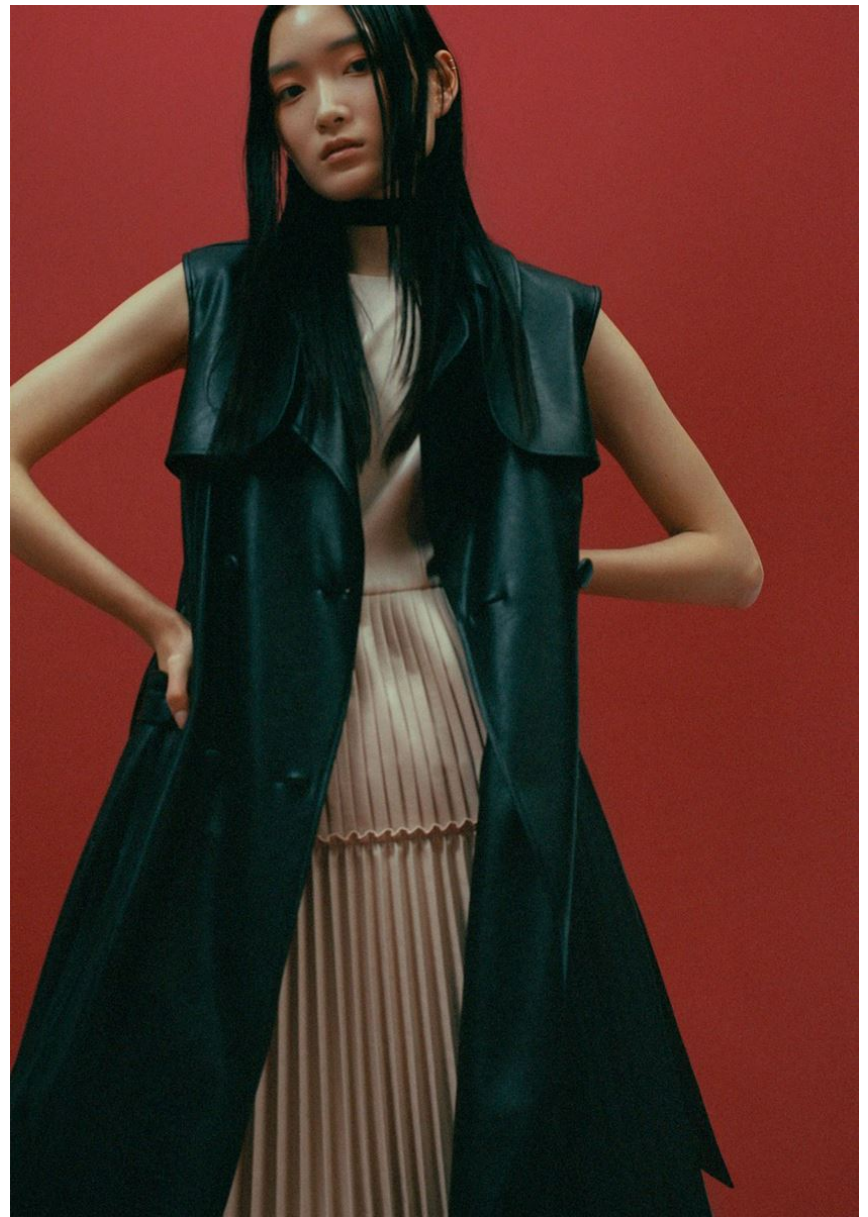

JIHYUN PARK

JIHYUN PARK

GRÖSSE **177** OBERWEITE **82**
TAILLE **59** HÜFTE **89**
SCHUHE HAARE **SCHWARZ**
AUGEN **BRAUN**

M
MODELS

Hamburg +49 40 413 236 - 0 Berlin +49 30 616 606 - 6
www.m4models.de

HEIGHT **5' 9.5"** BUST **32"**
WAIST **23"** HIPS **35"**
HAIR **BLACK**
EYES **BROWN**