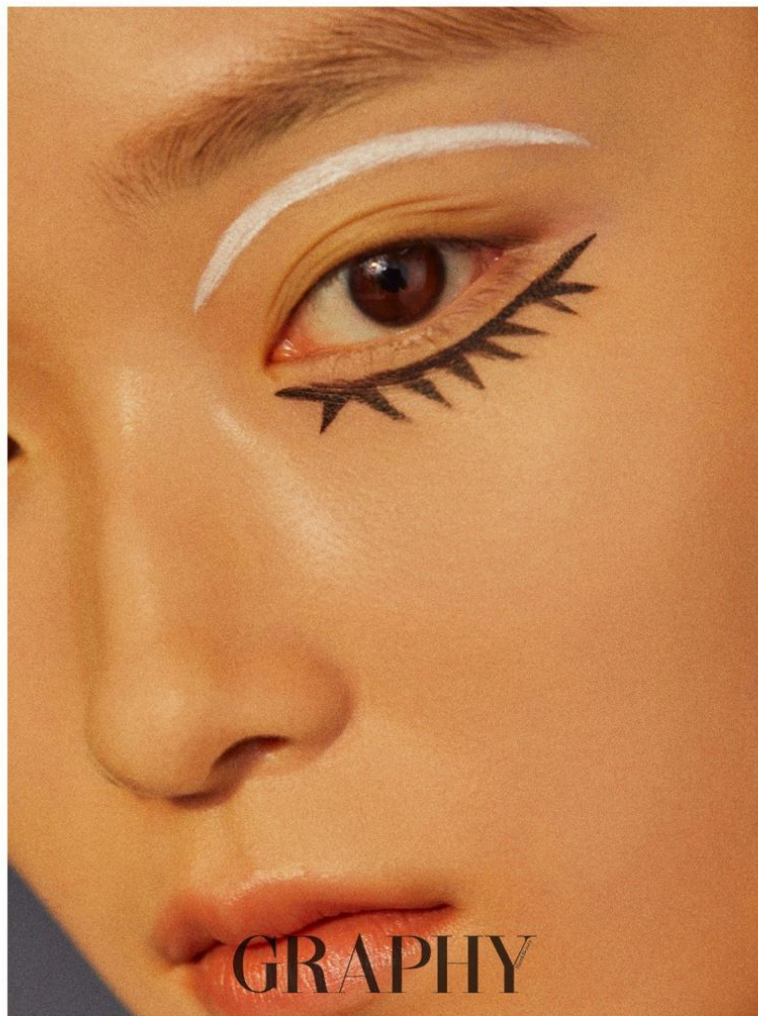

JIHYUN PARK

GRÖSSE **177** OBERWEITE **82**
TAILLE **59** HÜFTE **89**
SCHUHE HAARE **SCHWARZ**
AUGEN **BRAUN**

Hamburg +49 40 413 236 - 0 Berlin +49 30 616 606 - 6
www.m4models.de

HEIGHT **5' 9.5"** BUST **32"**
WAIST **23"** HIPS **35"**
HAIR **BLACK**
EYES **BROWN**