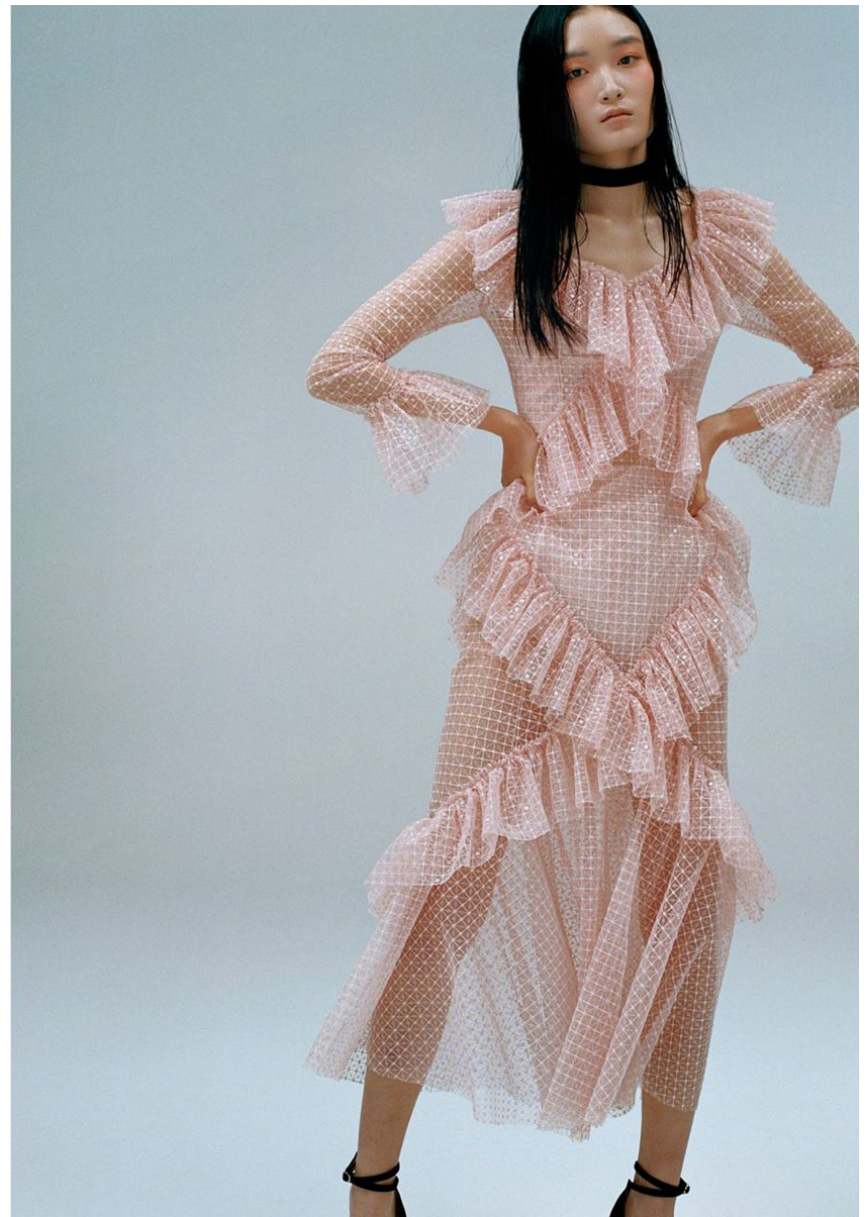

HEIGHT **5' 9.5"** BUST **32"**
WAIST **23"** HIPS **35"**
HAIR **BLACK**
EYES **BROWN**

JIHYUN PARK

Hamburg +49 40 413 236 - 0 Berlin +49 30 616 606 - 6
www.m4models.de