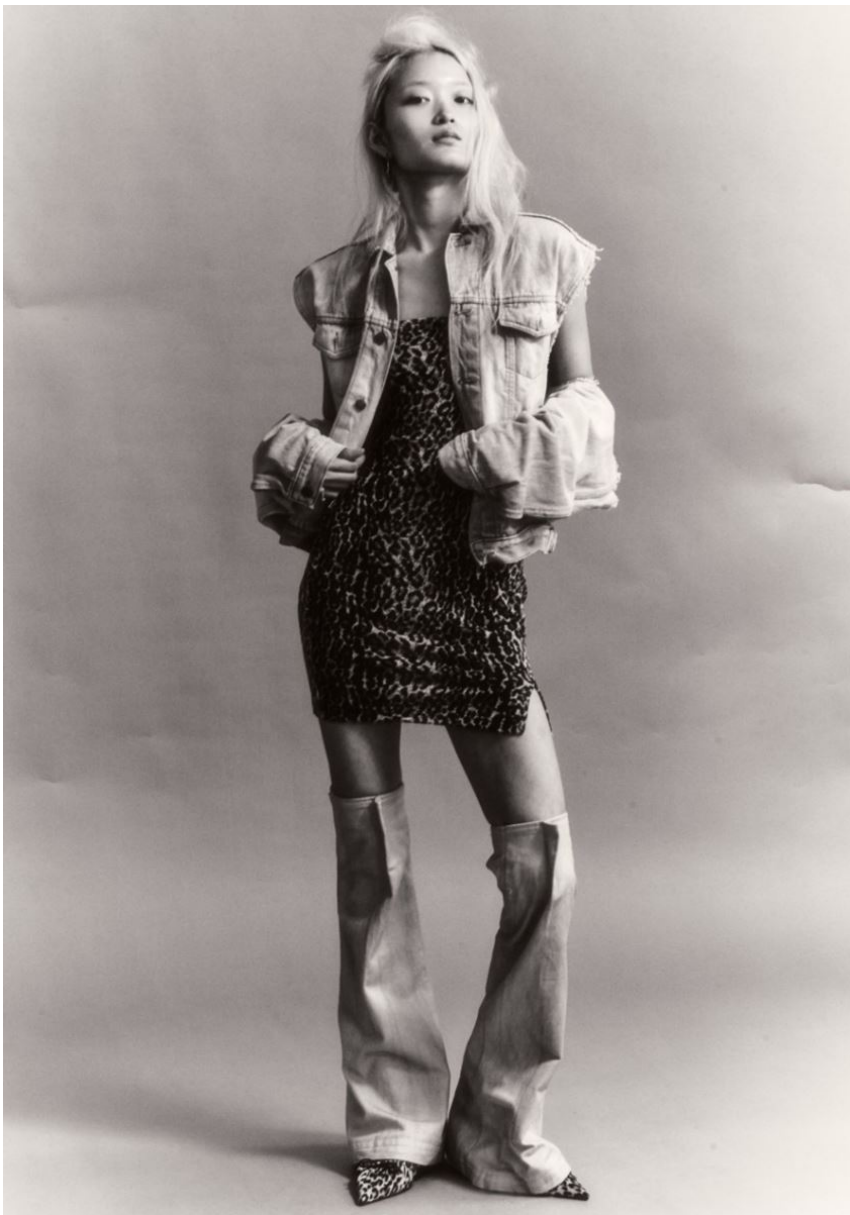

JIHYUN PARK

JIHYUN PARK

GRÖSSE **177** OBERWEITE **82**
TAILLE **59** HÜFTE **89**
SCHUHE HAARE **SCHWARZ**
AUGEN **BRAUN**

Hamburg +49 40 413 236 - 0 Berlin +49 30 616 606 - 6
www.m4models.de

HEIGHT **5' 9.5"** BUST **32"**
WAIST **23"** HIPS **35"**
HAIR **BLACK**
EYES **BROWN**