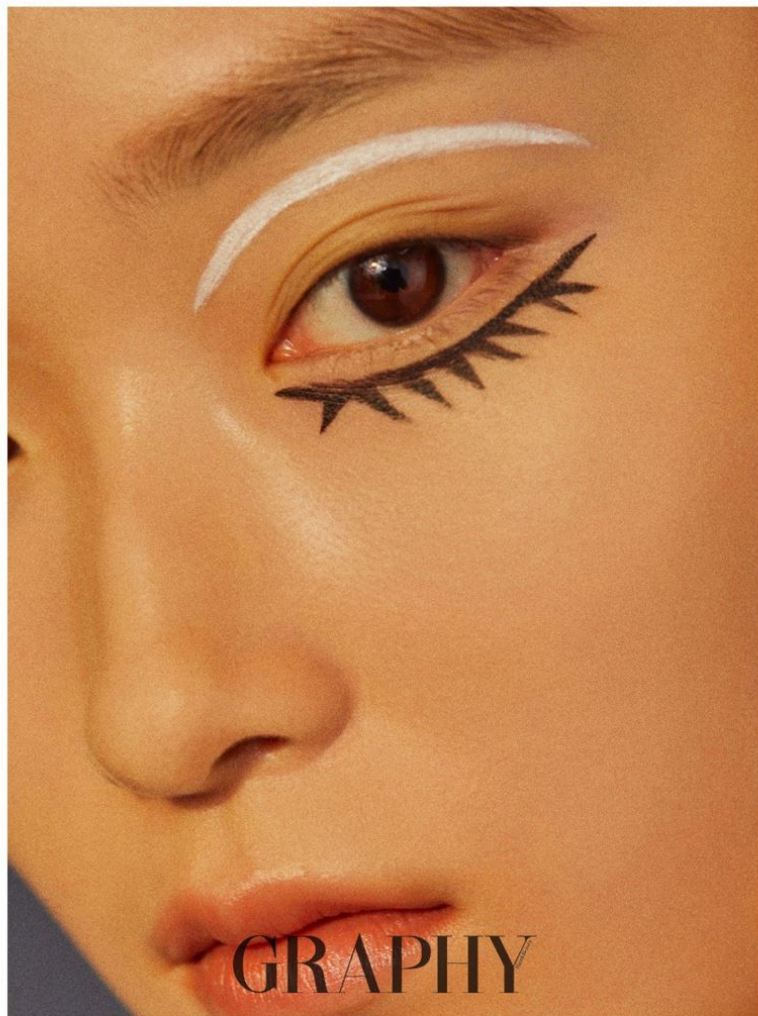

GRÖSSE **177** OBERWEITE **82**
TAILLE **59** HÜFTE **89**
SCHUHE HAARE **SCHWARZ**
AUGEN **BRAUN**

HEIGHT **5' 9.5"** BUST **32"**
WAIST **23"** HIPS **35"**
HAIR **BLACK**
EYES **BROWN**

JIHYUN PARK

Hamburg +49 40 413 236 - 0 Berlin +49 30 616 606 - 6
www.m4models.de