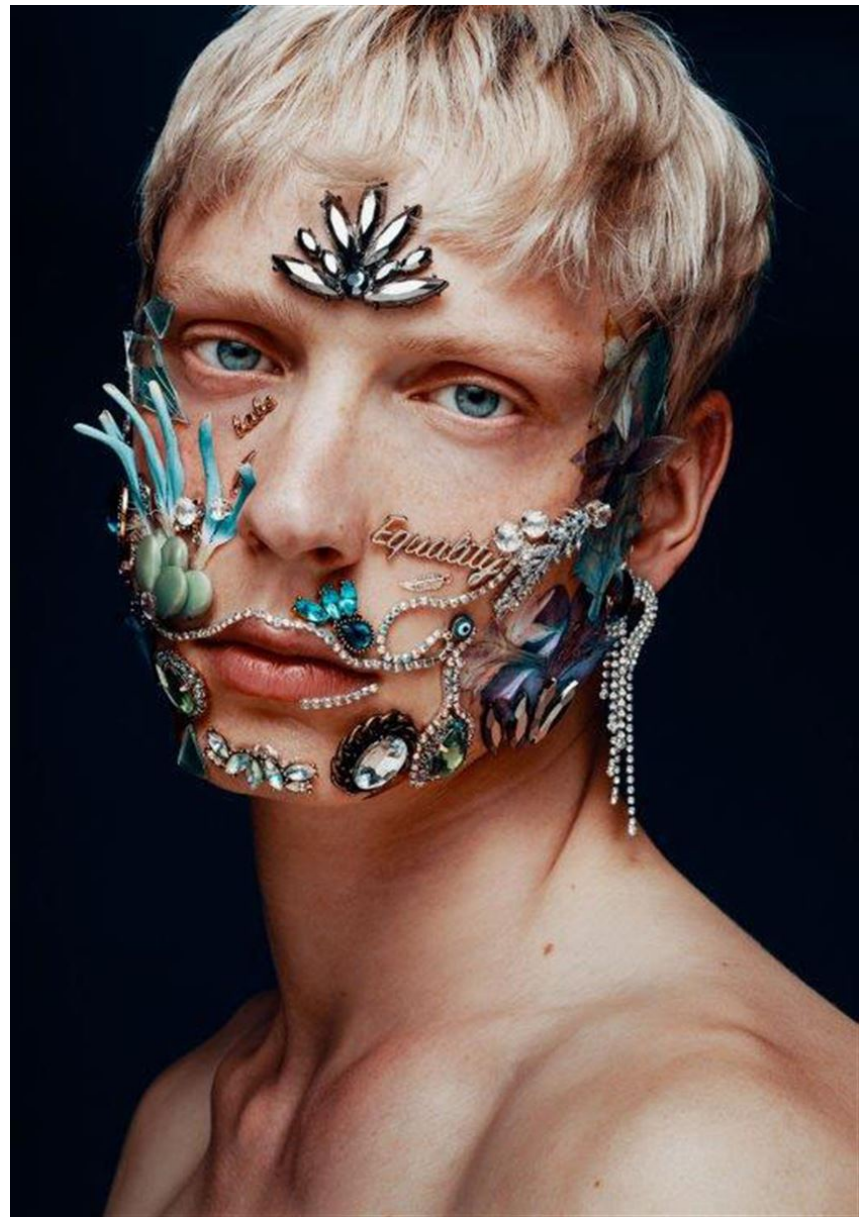

HEIGHT **6' 2.5"** BUST **38"**
WAIST **30"** HIPS **38"**
SHOES **11** HAIR **BLONDE**
EYES **BLUE**

BASTIAN

Hamburg +49 40 413 236 - 0 Berlin +49 30 616 606 - 6
www.m4models.de