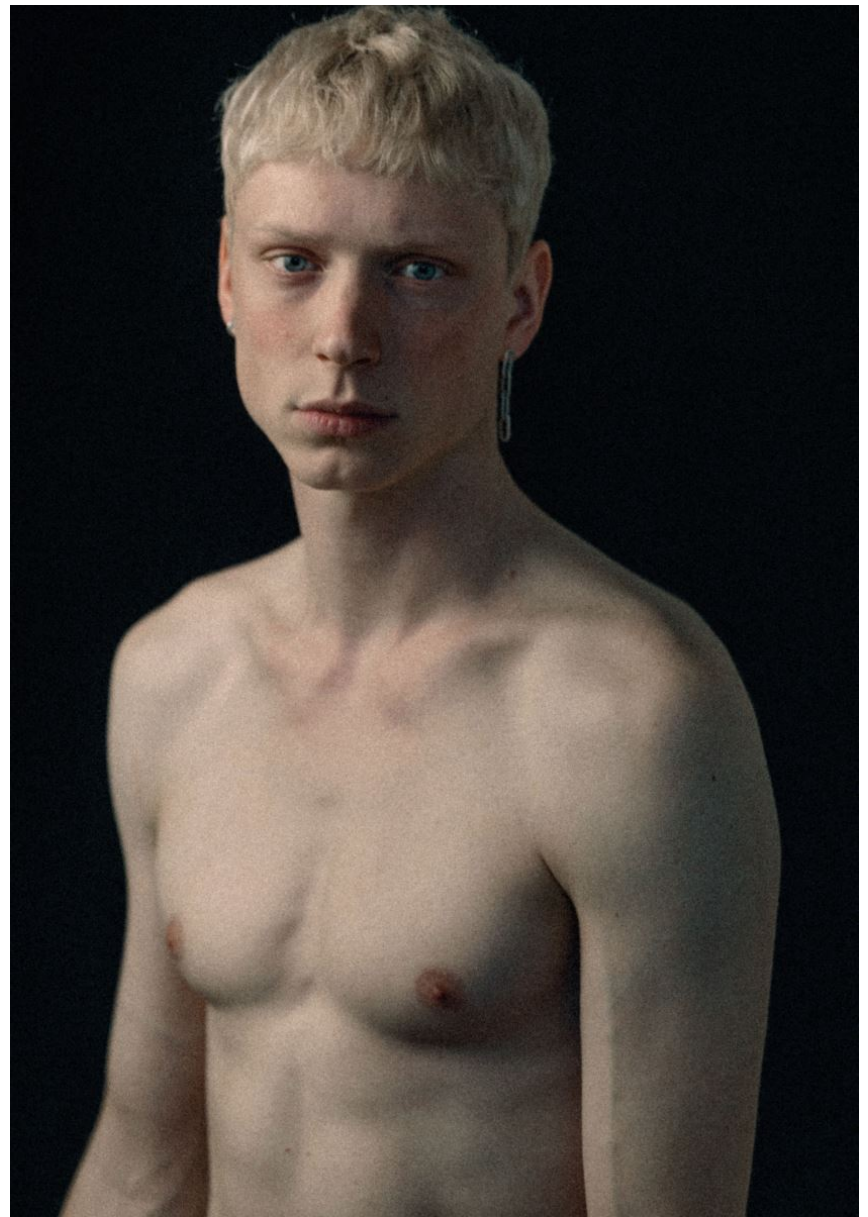

GRÖSSE **190** OBERWEITE **97**
TAILLE **77** HÜFTE **98**
SCHUHE **44** HAARE **BLOND**
AUGEN **BLAU**

BASTIAN

Hamburg +49 40 413 236 - 0 Berlin +49 30 616 606 - 6
www.m4models.de

HEIGHT **6' 2.5"** BUST **38"**
WAIST **30"** HIPS **38"**
SHOES **11** HAIR **BLONDE**
EYES **BLUE**