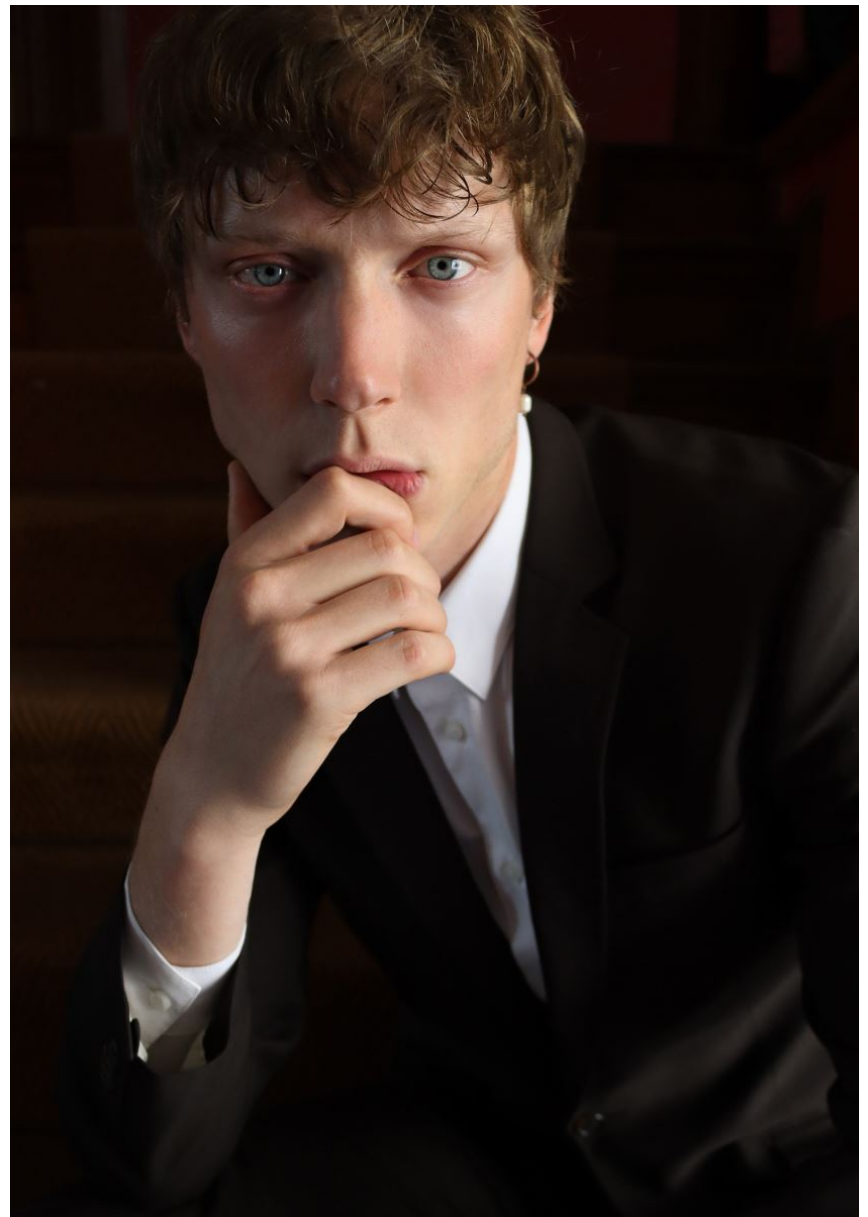

BASTIAN

GRÖSSE **190** OBERWEITE **97**  
TAILLE **77** HÜFTE **98**  
SCHUHE **44** HAARE **BLOND**  
AUGEN **BLAU**

HEIGHT **6' 2.5"** BUST **38"**  
WAIST **30"** HIPS **38"**  
SHOES **11** HAIR **BLONDE**  
EYES **BLUE**