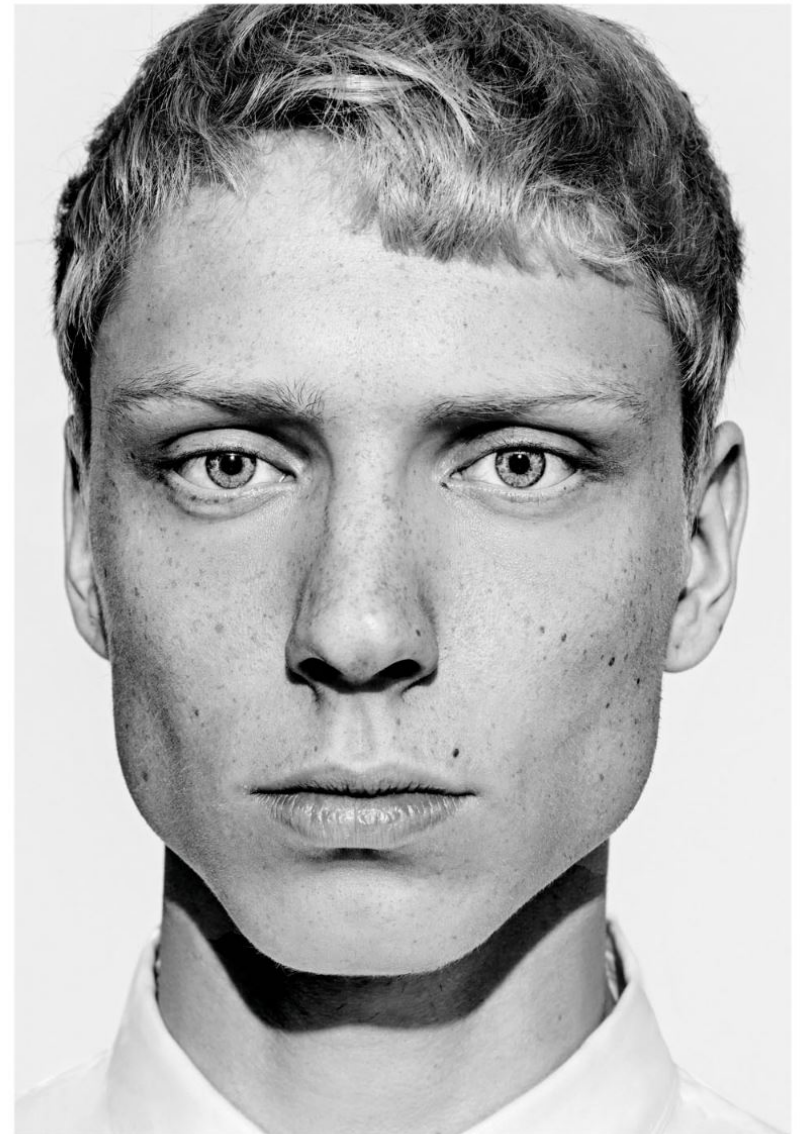

BASTIAN

GRÖSSE **190** OBERWEITE **97**
TAILLE **77** HÜFTE **98**
SCHUHE **44** HAARE **BLOND**
AUGEN **BLAU**

Hamburg +49 40 413 236 - 0 Berlin +49 30 616 606 - 6
www.m4models.de

HEIGHT **6' 2.5"** BUST **38"**
WAIST **30"** HIPS **38"**
SHOES **11** HAIR **BLONDE**
EYES **BLUE**