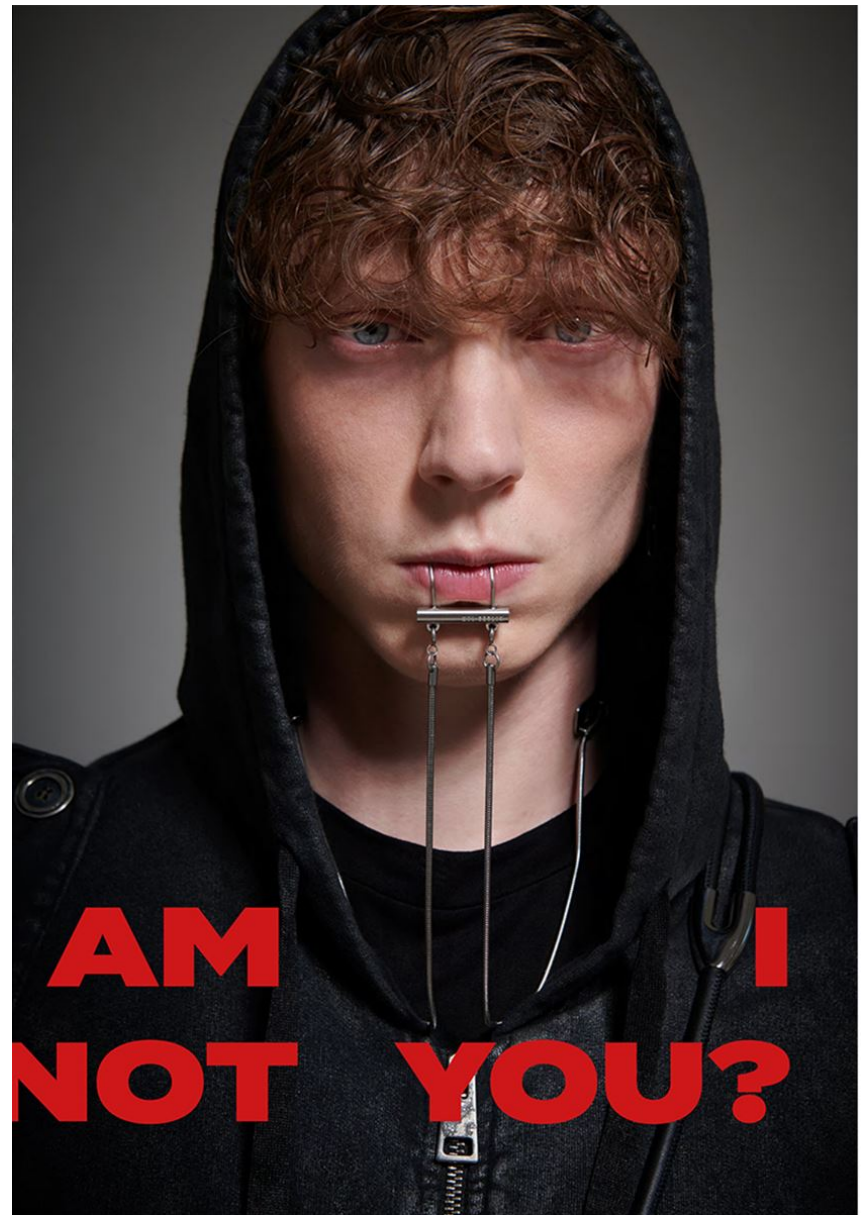

BASTIAN

M
MODELS

GRÖSSE **190** OBERWEITE **97**
TAILLE **77** HÜFTE **98**
SCHUHE **44** HAARE **BLOND**
AUGEN **BLAU**

HEIGHT **6' 2.5"** BUST **38"**
WAIST **30"** HIPS **38"**
SHOES **11** HAIR **BLONDE**
EYES **BLUE**

Hamburg +49 40 413 236 - 0 Berlin +49 30 616 606 - 6
www.m4models.de