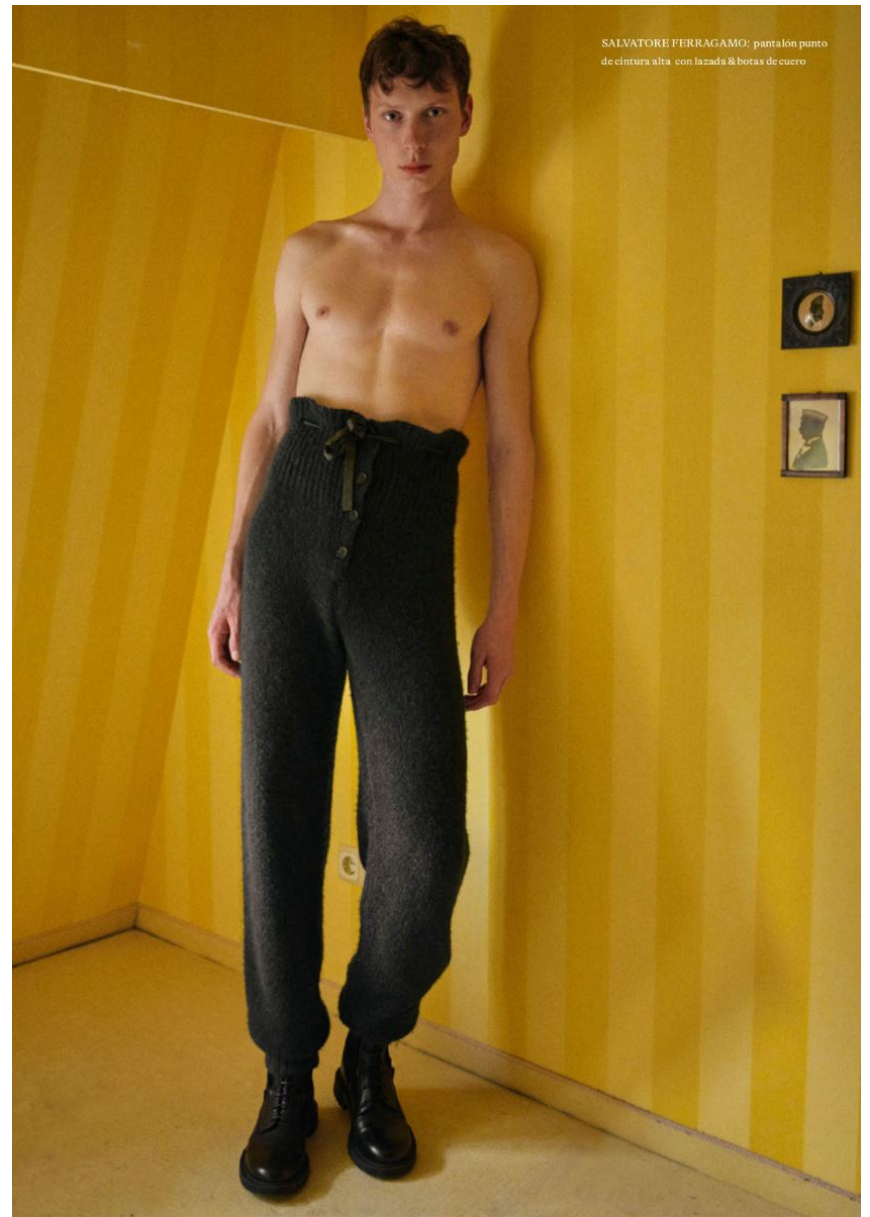

SALVATORE FERRAGAMO: pantalón punto
de cintura alta con lazada & boras de cuero