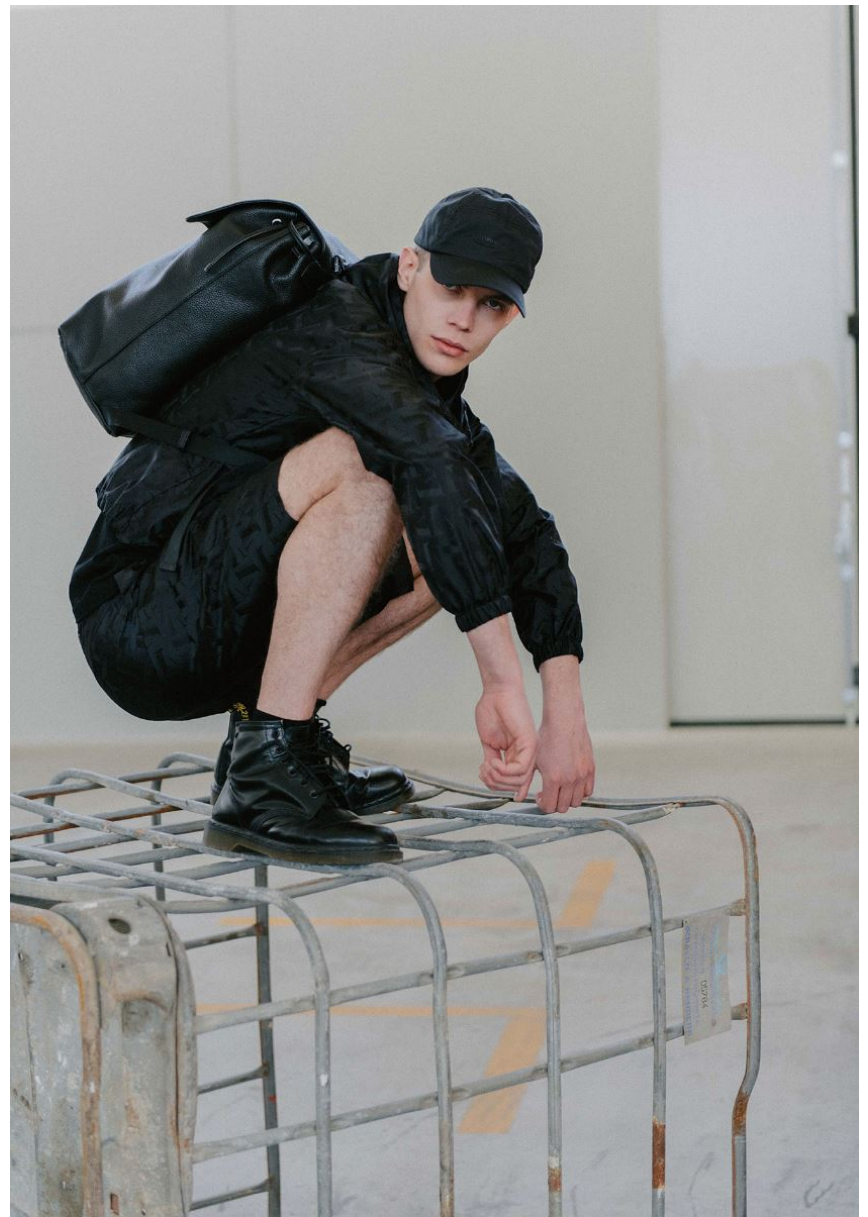

MATTEO CREMASCHI

GRÖSSE **187** OBERWEITE **97**
TAILLE **78** HÜFTE **98**
SCHUHE **45** HAARE **DUNKELBLOND**
AUGEN **BLAU**

Hamburg +49 40 413 236 - 0 Berlin +49 30 616 606 - 6
www.m4models.de

HEIGHT **6' 1.5"** BUST **38"**
WAIST **30"** HIPS **38"**
SHOES **12** HAIR **DARK BLONDE**
EYES **BLUE**