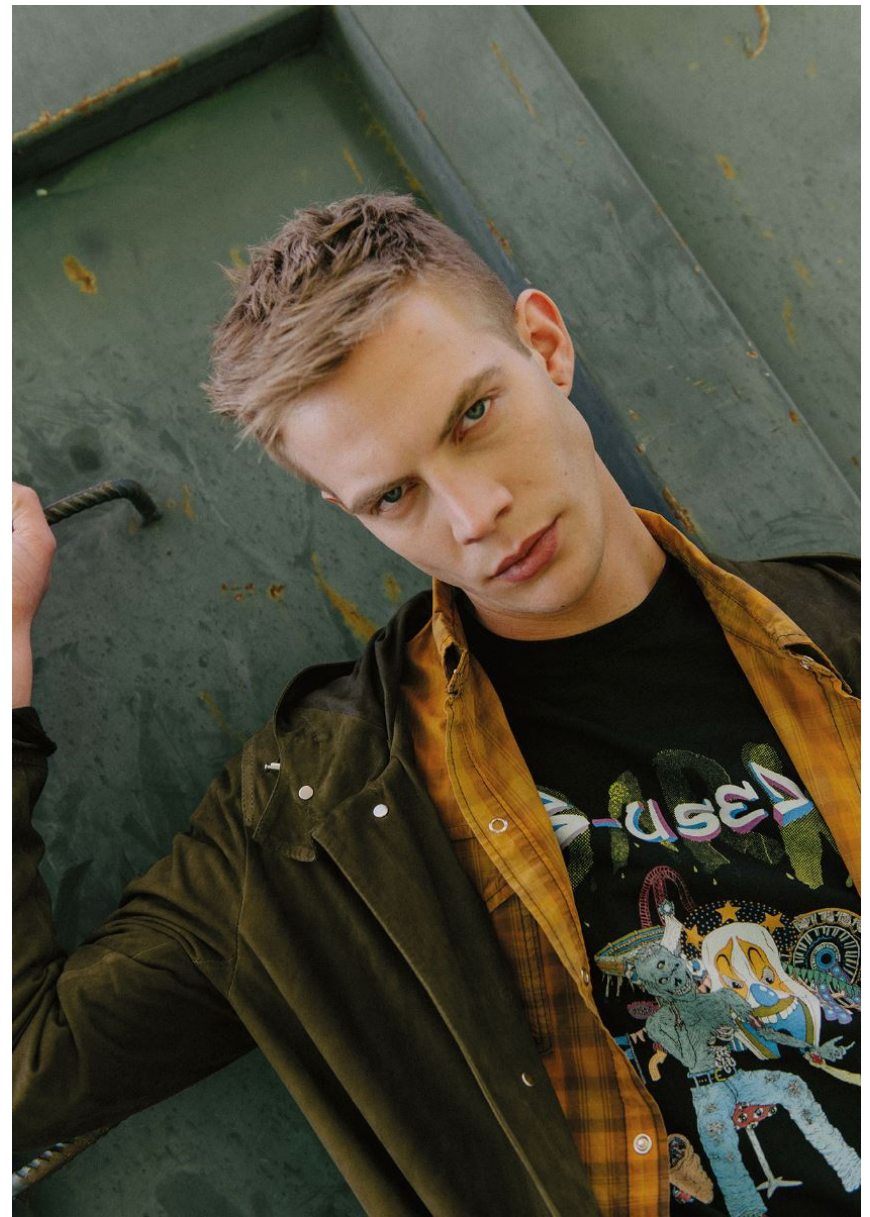

MATTEO CREMASCHI

GRÖSSE **187** OBERWEITE **97**
TAILLE **78** HÜFTE **98**
SCHUHE **45** HAARE **DUNKELBLOND**
AUGEN **BLAU**

Hamburg +49 40 413 236 - 0 Berlin +49 30 616 606 - 6
www.m4models.de

HEIGHT **6' 1.5"** BUST **38"**
WAIST **30"** HIPS **38"**
SHOES **12** HAIR **DARK BLONDE**
EYES **BLUE**