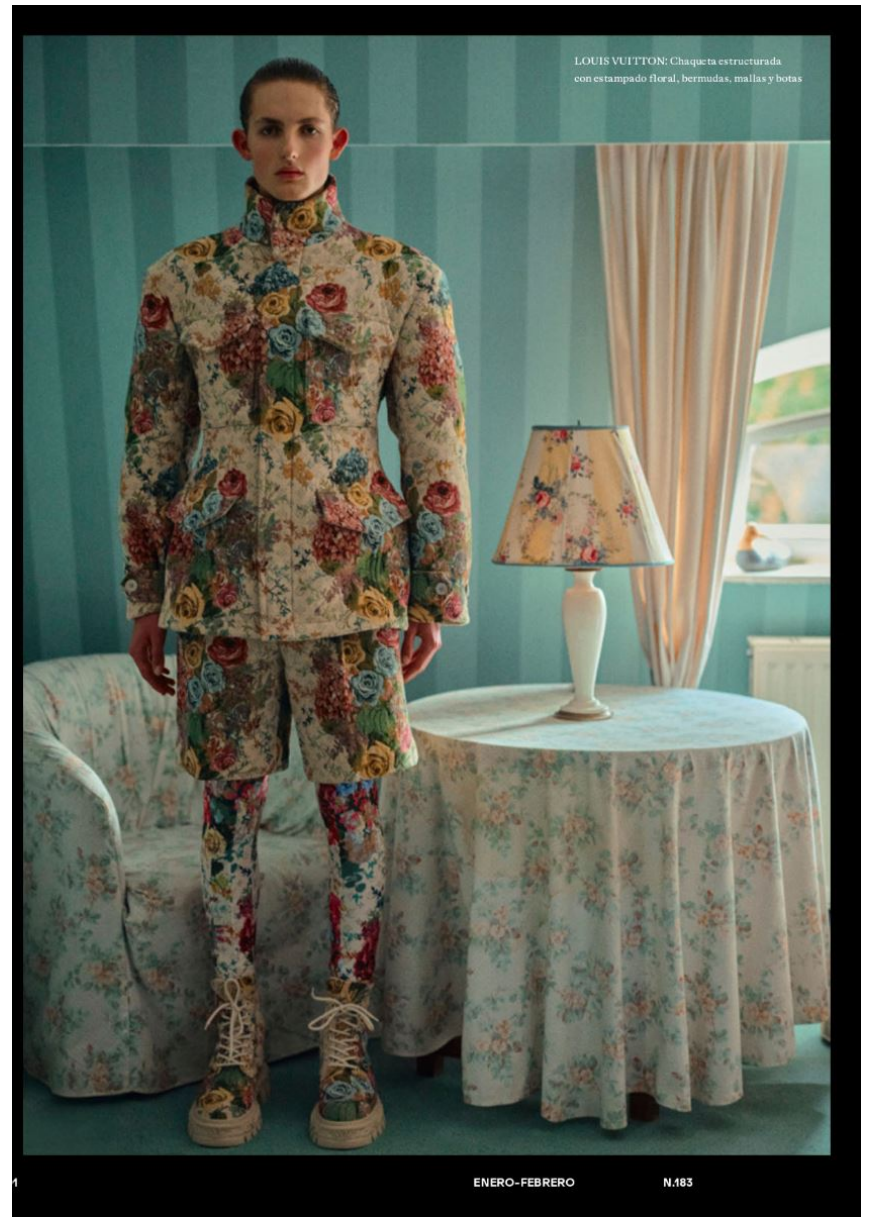

TIM REIMANN

GRÖSSE **187** OBERWEITE **91**
TAILLE **72** HÜFTE **91**
SCHUHE **43** HAARE **BRAUN**
AUGEN **GRÜN**

Hamburg +49 40 413 236 - 0 Berlin +49 30 616 606 - 6
www.m4models.de

HEIGHT **6' 1.5"** BUST **36"**
WAIST **28"** HIPS **36"**
SHOES **10** HAIR **BROWN**
EYES **GREEN**