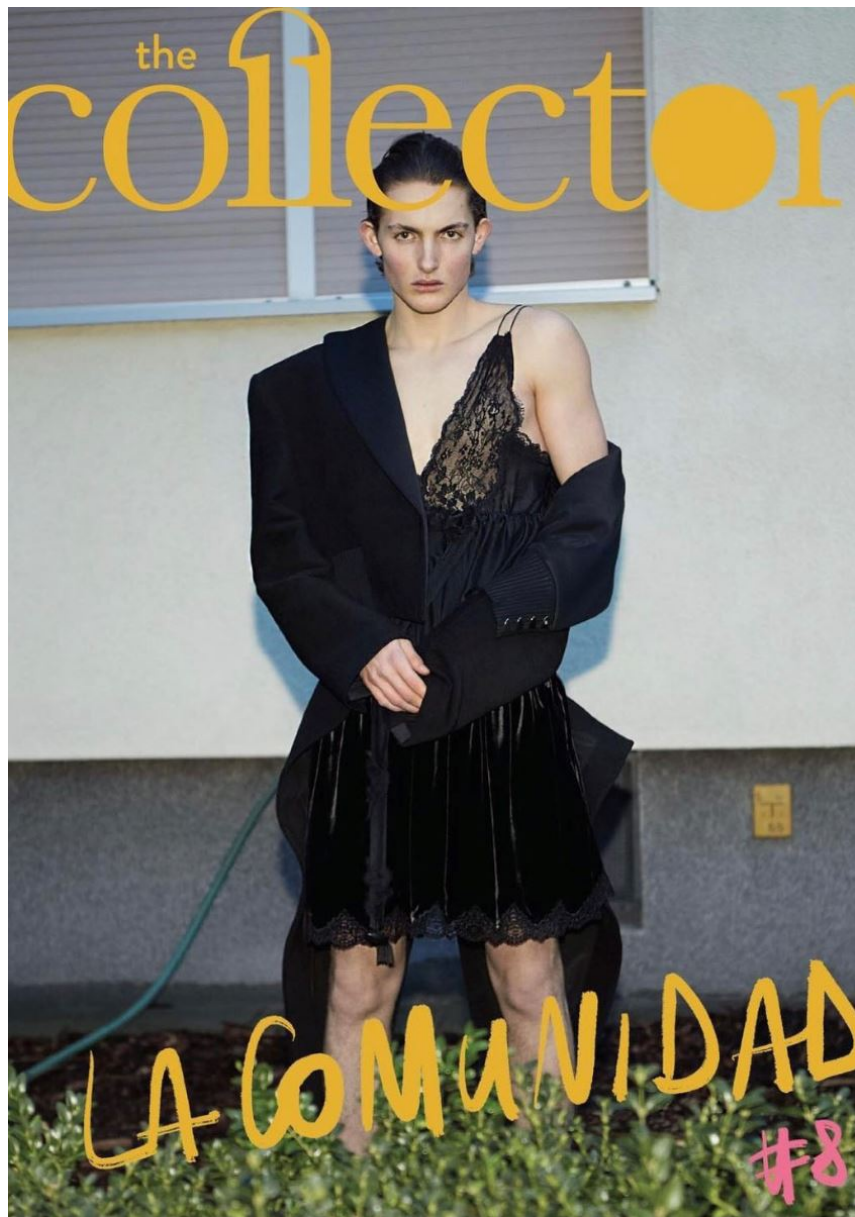

TIM REIMANN

Yohji Yamamoto top and trousers,
Dr. Martens boots
opposite page, Yohji Yamamoto coat and t-shirt

TIM REIMANN

GRÖSSE **187** OBERWEITE **91**
TAILLE **72** HÜFTE **92**
SCHUHE **43** HAARE **BRAUN**
AUGEN **GRÜN**