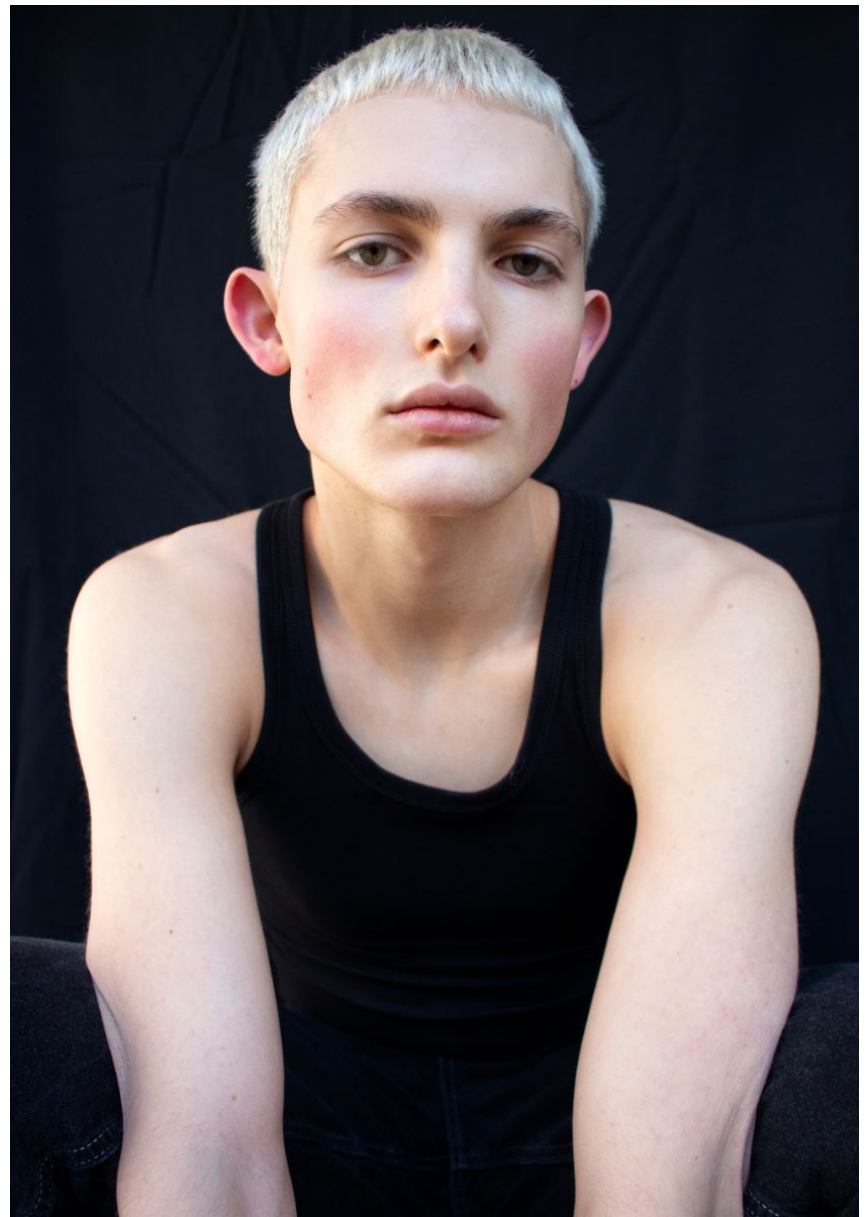

TIM REIMANN

GRÖSSE **187** OBERWEITE **91**
TAILLE **72** HÜFTE **92**
SCHUHE **43** HAARE **BRAUN**
AUGEN **GRÜN**

Hamburg +49 40 413 236 - 0 Berlin +49 30 616 606 - 6
www.m4models.de

HEIGHT **6' 1.5"** BUST **36"**
WAIST **28"** HIPS **36"**
SHOES **10** HAIR **BROWN**
EYES **GREEN**