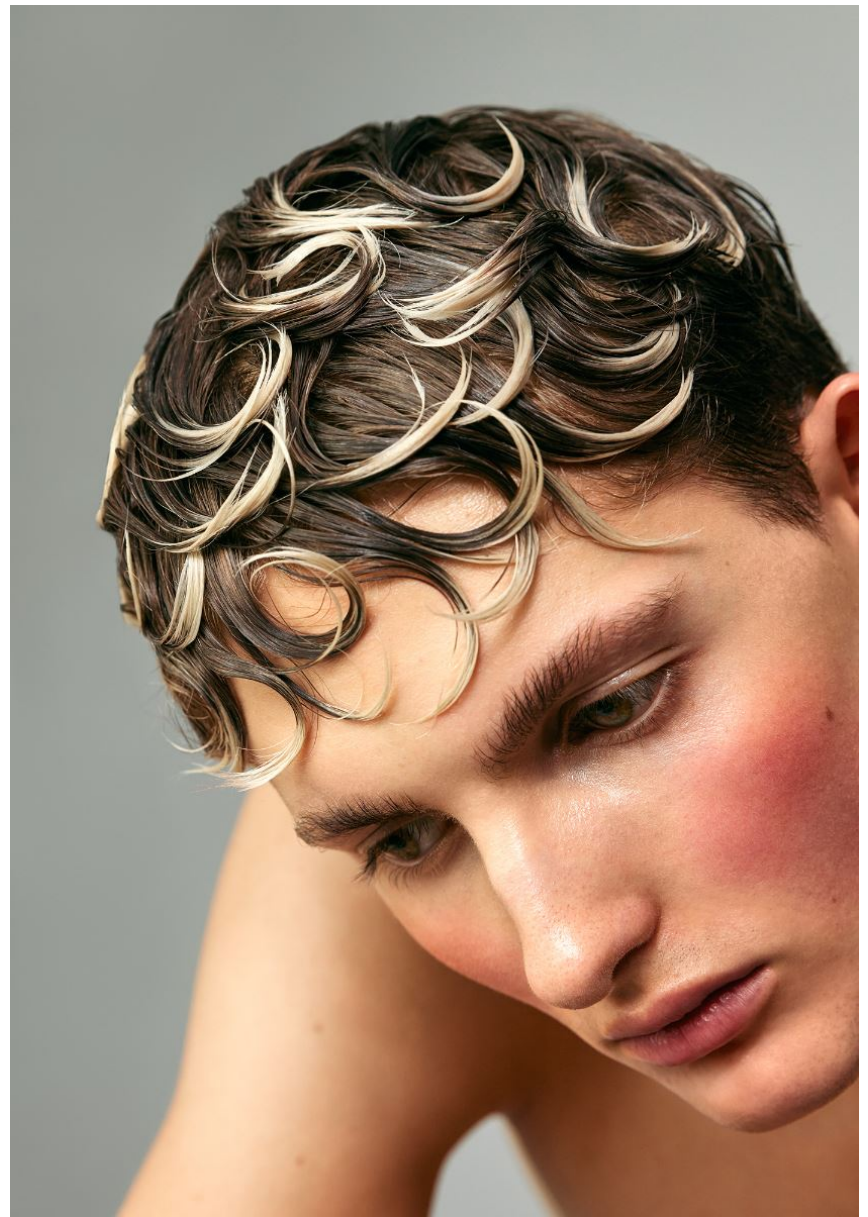

TIM REIMANN

GRÖSSE **187** OBERWEITE **91**
TAILLE **72** HÜFTE **92**
SCHUHE **43** HAARE **BRAUN**
AUGEN **GRÜN**

Hamburg +49 40 413 236 - 0 Berlin +49 30 616 606 - 6
www.m4models.de

HEIGHT **6' 1.5"** BUST **36"**
WAIST **28"** HIPS **36"**
SHOES **10** HAIR **BROWN**
EYES **GREEN**