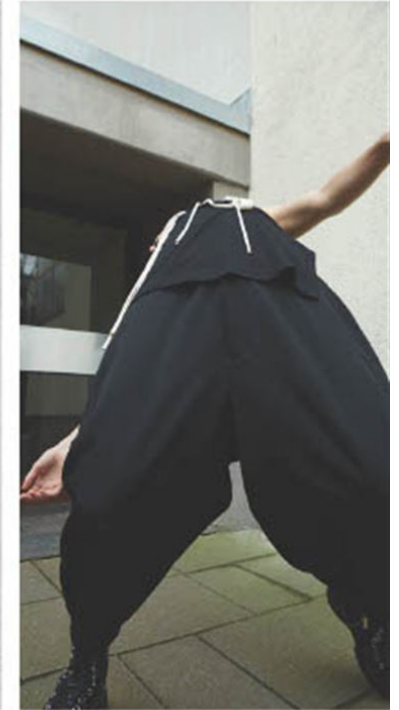

TIM REIMANN

Yohji Yamamoto top and trousers,
Dr. Martens boots
opposite page, Yohji Yamamoto coat and t-shirt

TIM REIMANN

GRÖSSE **187** OBERWEITE **91**
TAILLE **72** HÜFTE **92**
SCHUHE **43** HAARE **BRAUN**
AUGEN **GRÜN**