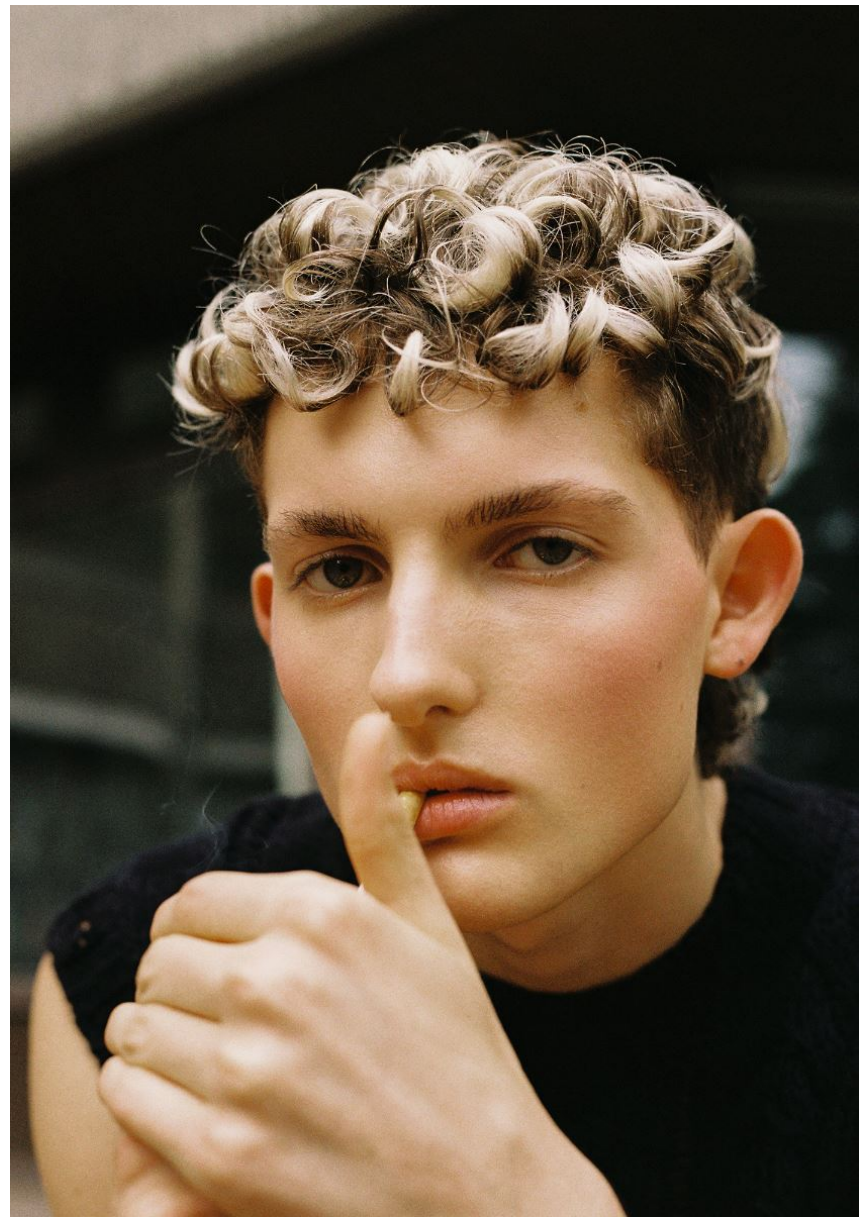

TIM REIMANN

GRÖSSE **187** OBERWEITE **91**
TAILLE **72** HÜFTE **92**
SCHUHE **43** HAARE **BRAUN**
AUGEN **GRÜN**

Hamburg +49 40 413 236 - 0 Berlin +49 30 616 606 - 6
www.m4models.de

HEIGHT **6' 1.5"** BUST **36"**
WAIST **28"** HIPS **36"**
SHOES **10** HAIR **BROWN**
EYES **GREEN**