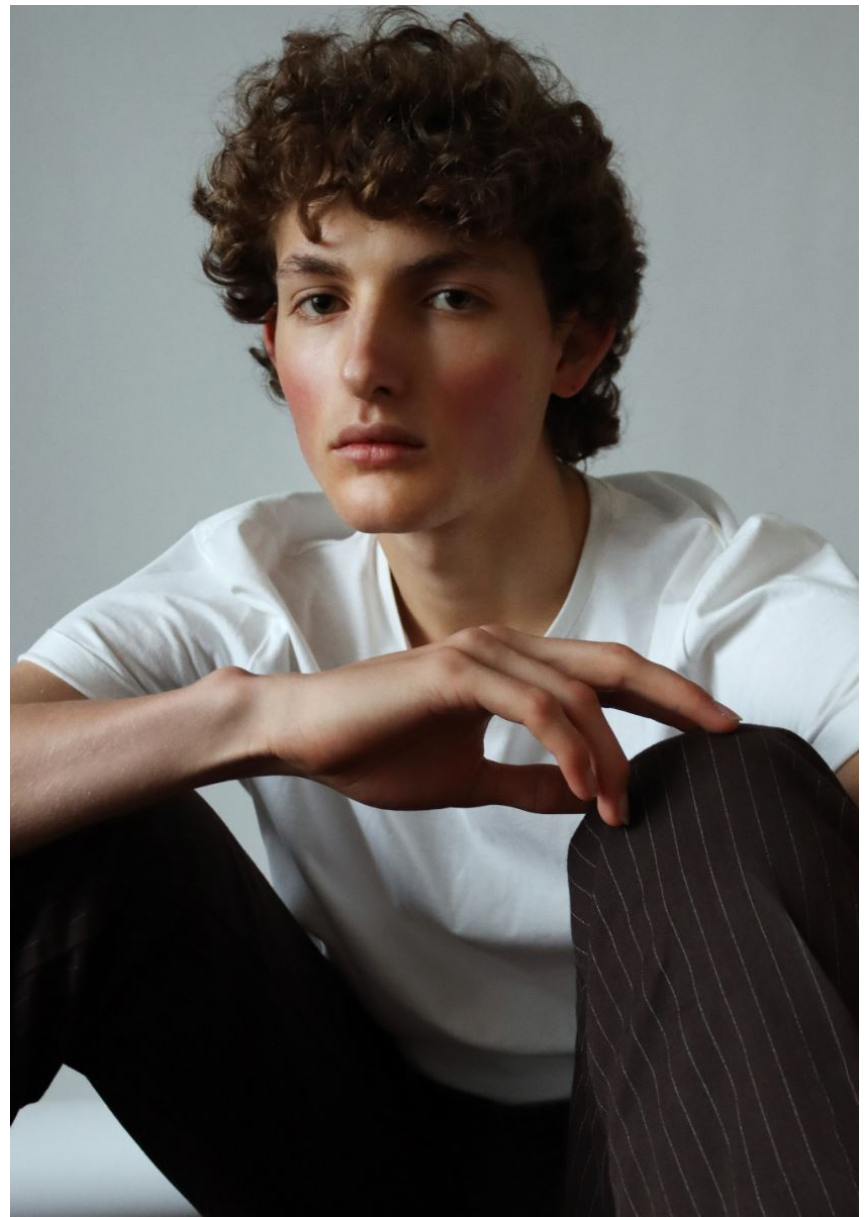

TIM REIMANN

GRÖSSE **187** OBERWEITE **91**
TAILLE **72** HÜFTE **92**
SCHUHE **43** HAARE **BRAUN**
AUGEN **GRÜN**

Hamburg +49 40 413 236 - 0 Berlin +49 30 616 606 - 6
www.m4models.de

HEIGHT **6' 1.5"** BUST **36"**
WAIST **28"** HIPS **36"**
SHOES **10** HAIR **BROWN**
EYES **GREEN**