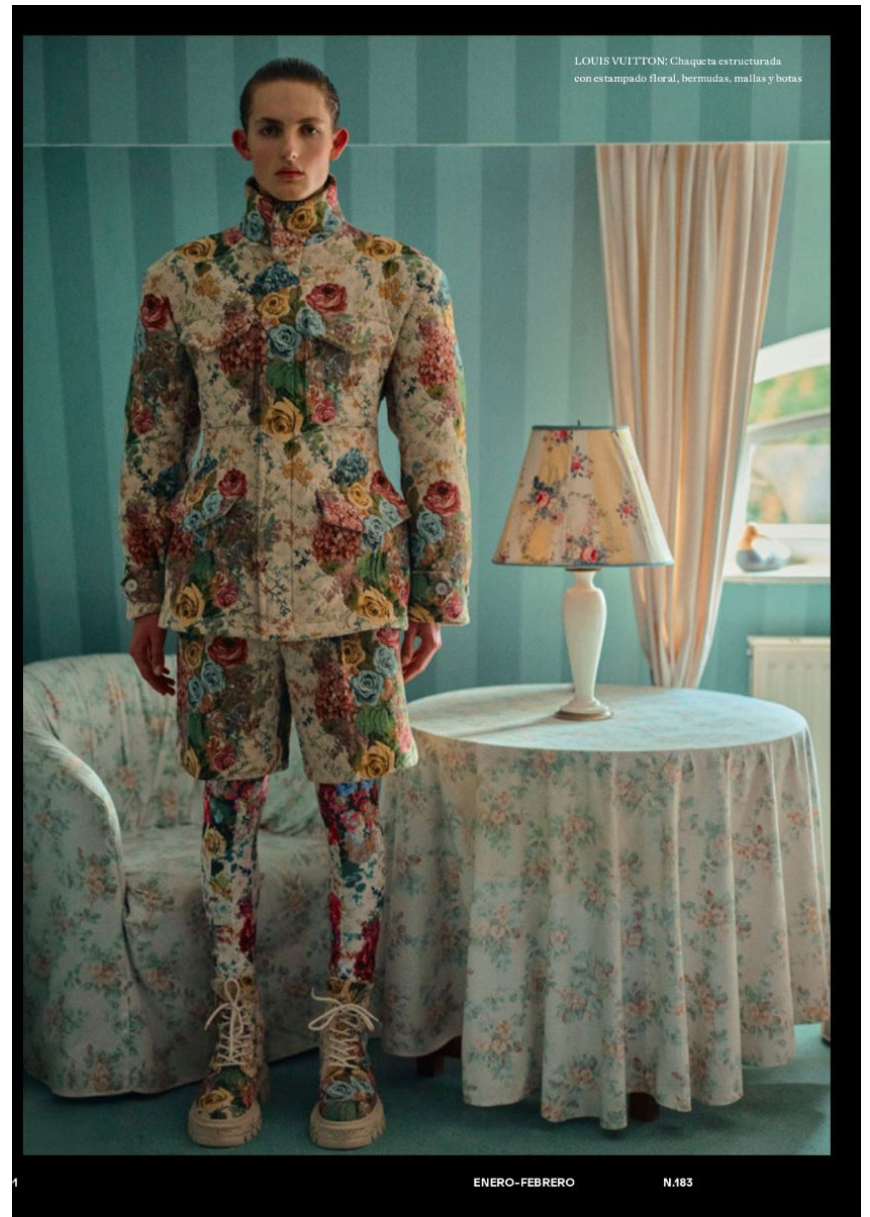

TIM REIMANN

GRÖSSE **187** OBERWEITE **91**
TAILLE **72** HÜFTE **92**
SCHUHE **43** HAARE **BRAUN**
AUGEN **GRÜN**

Hamburg +49 40 413 236 - 0 Berlin +49 30 616 606 - 6
www.m4models.de

HEIGHT **6' 1.5"** BUST **36"**
WAIST **28"** HIPS **36"**
SHOES **10** HAIR **BROWN**
EYES **GREEN**