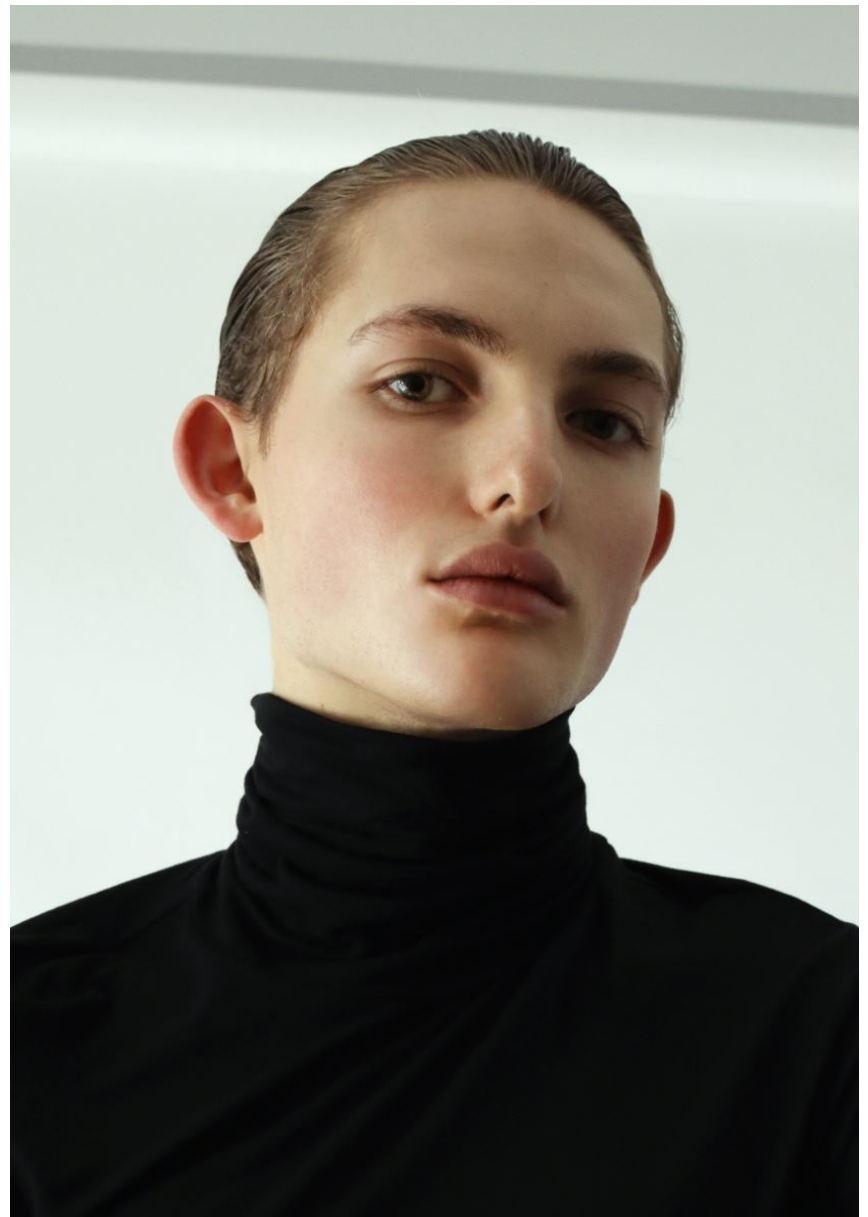

TIM REIMANN

GRÖSSE **187** OBERWEITE **91**
TAILLE **72** HÜFTE **92**
SCHUHE **43** HAARE **BRAUN**
AUGEN **GRÜN**

Hamburg +49 40 413 236 - 0 Berlin +49 30 616 606 - 6
www.m4models.de

HEIGHT **6' 1.5"** BUST **36"**
WAIST **28"** HIPS **36"**
SHOES **10** HAIR **BROWN**
EYES **GREEN**