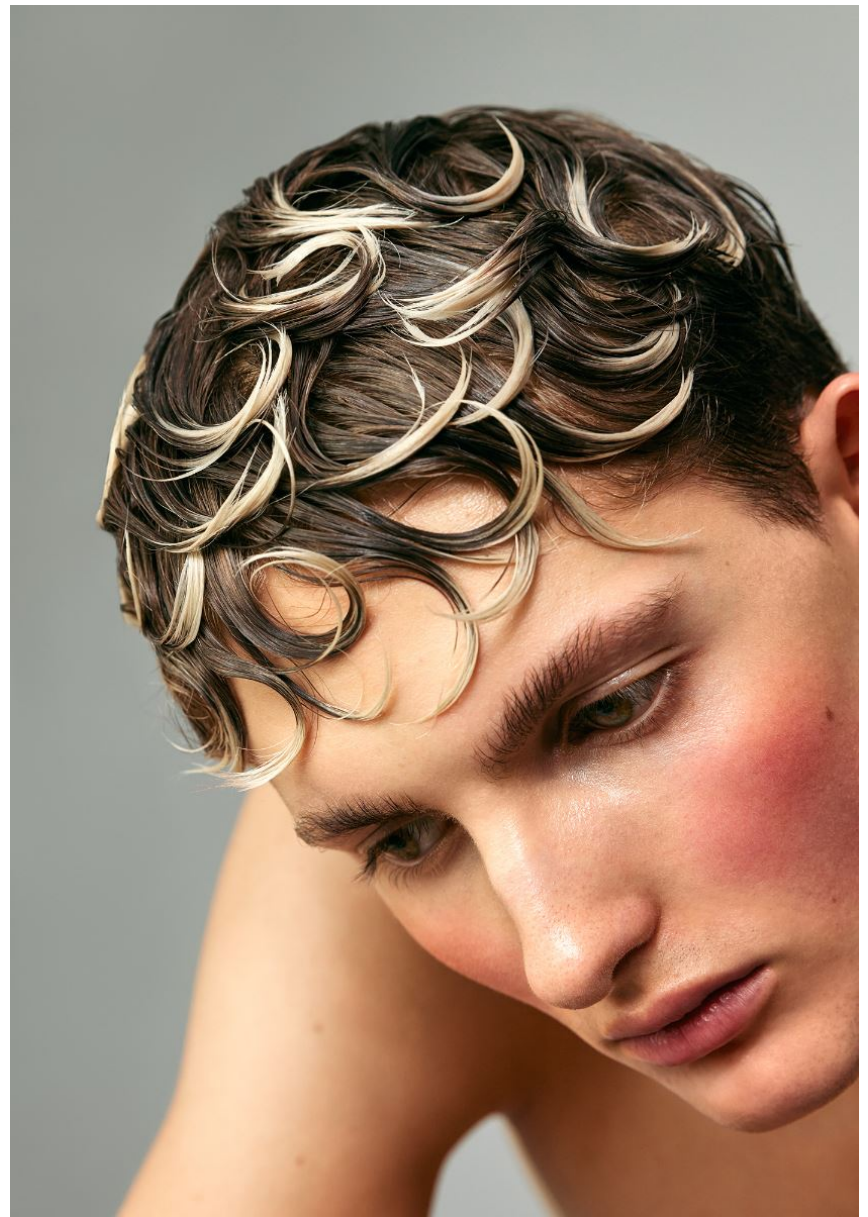

TIM REIMANN

GRÖSSE **187** OBERWEITE **91**
TAILLE **72** HÜFTE **91**
SCHUHE **43** HAARE **BRAUN**
AUGEN **GRÜN**

Hamburg +49 40 413 236 - 0 Berlin +49 30 616 606 - 6
www.m4models.de

HEIGHT **6' 1.5"** BUST **36"**
WAIST **28"** HIPS **36"**
SHOES **10** HAIR **BROWN**
EYES **GREEN**