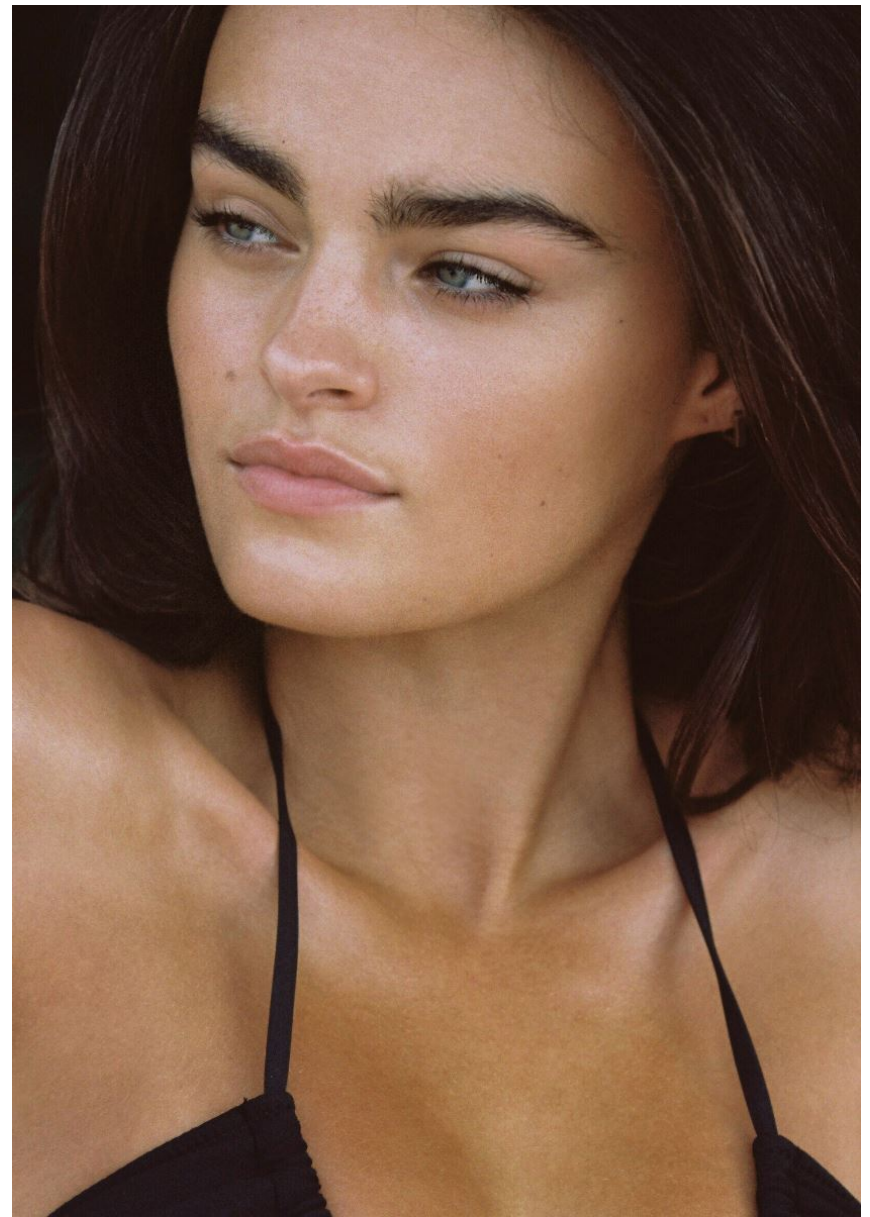

FREYA WALTON

GRÖSSE **175** OBERWEITE **80**
TAILLE **66** HÜFTE **88**
SCHUHE **39** HAARE **DUNKELBRAUN**
AUGEN **BLAU**

Hamburg +49 40 413 236 - 0 Berlin +49 30 616 606 - 6
www.m4models.de

HEIGHT **5' 9"** BUST **31"**
WAIST **26"** HIPS **35"**
SHOES **7.5** HAIR **DARK BROWN**
EYES **BLUE**