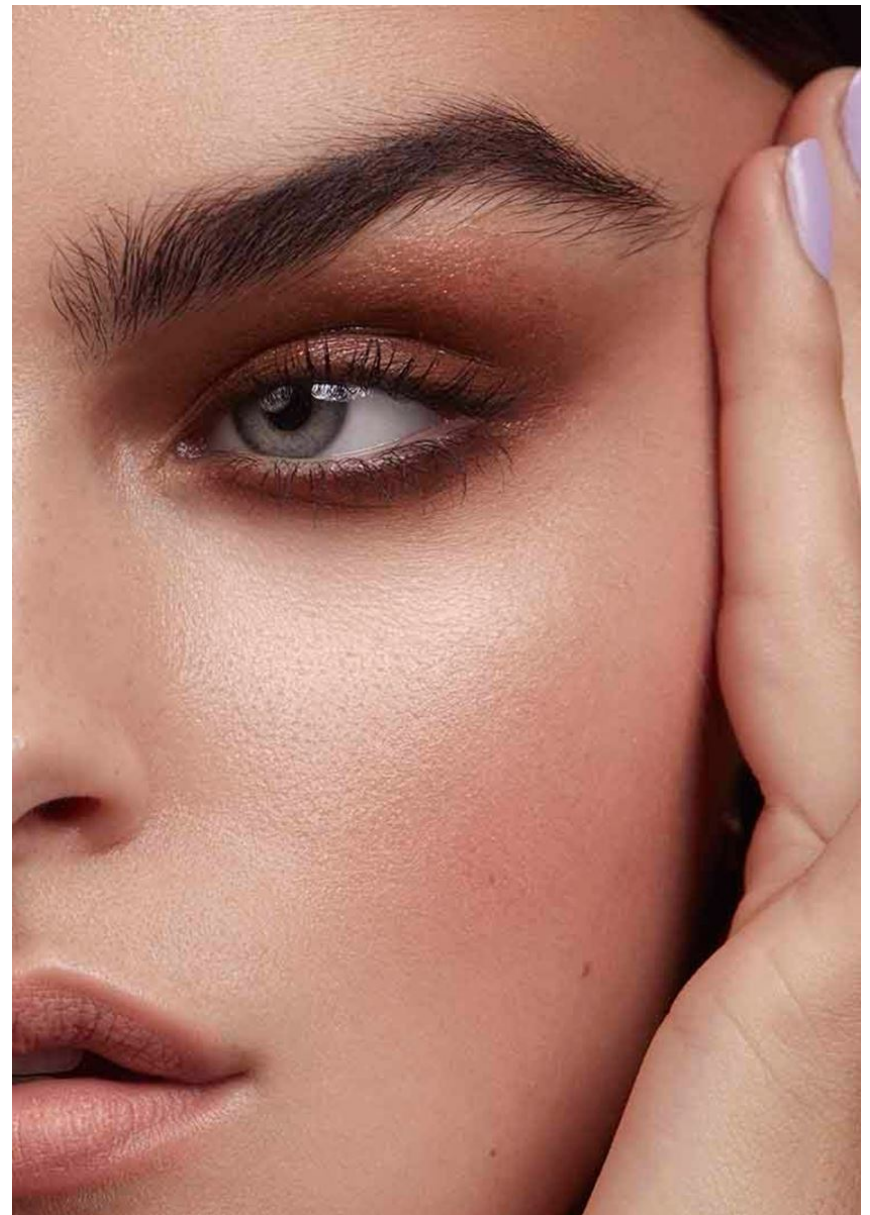

FREYA WALTON

GRÖSSE **175** OBERWEITE **80**
TAILLE **66** HÜFTE **88**
SCHUHE **39** HAARE **DUNKELBRAUN**
AUGEN **BLAU**

Hamburg +49 40 413 236 - 0 Berlin +49 30 616 606 - 6
www.m4models.de

HEIGHT **5' 9"** BUST **31"**
WAIST **26"** HIPS **35"**
SHOES **7.5** HAIR **DARK BROWN**
EYES **BLUE**