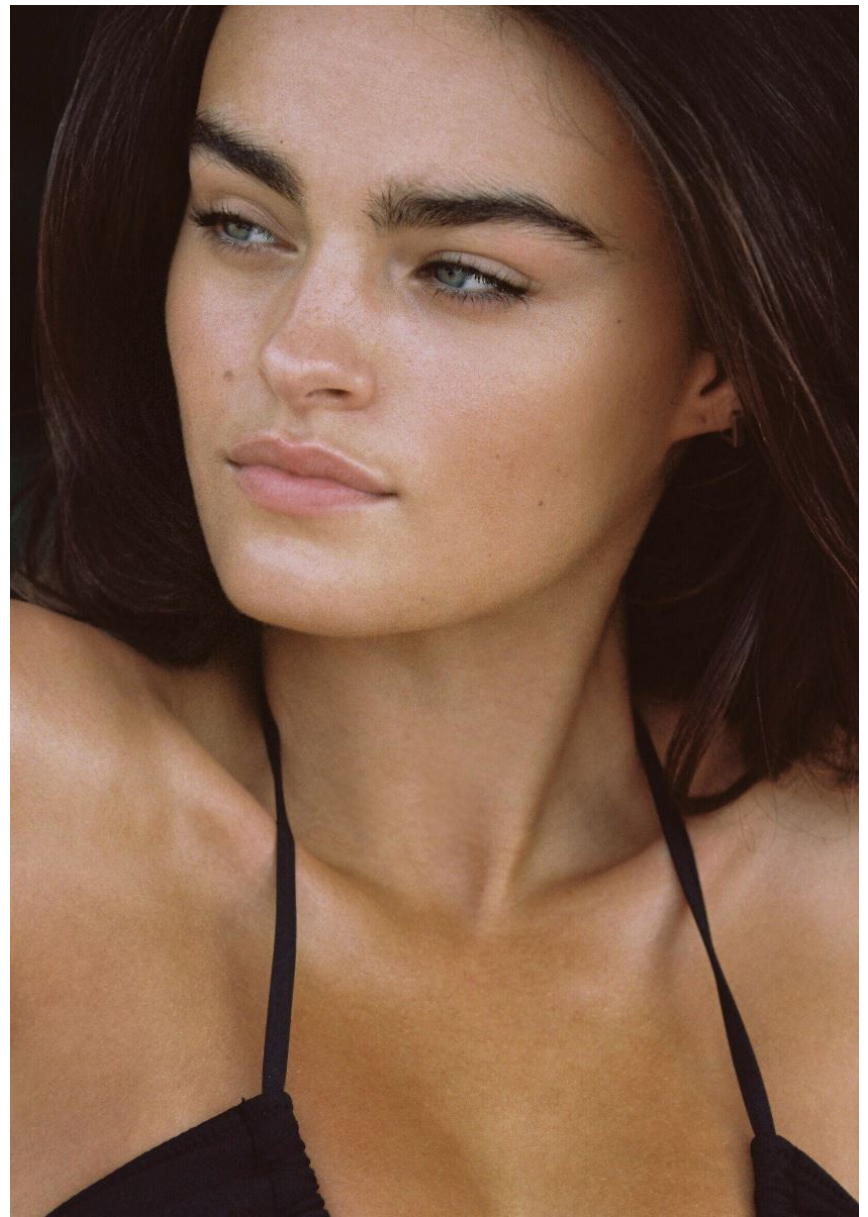

FREYA WALTON

GRÖSSE **175** OBERWEITE **80**
TAILLE **66** HÜFTE **88**
SCHUHE **39** HAARE **DUNKELBRAUN**
AUGEN **BLAU**

Hamburg +49 40 413 236 - 0 Berlin +49 30 616 606 - 6
www.m4models.de

HEIGHT **5' 9"** BUST **31"**
WAIST **26"** HIPS **35"**
SHOES **7.5** HAIR **DARK BROWN**
EYES **BLUE**