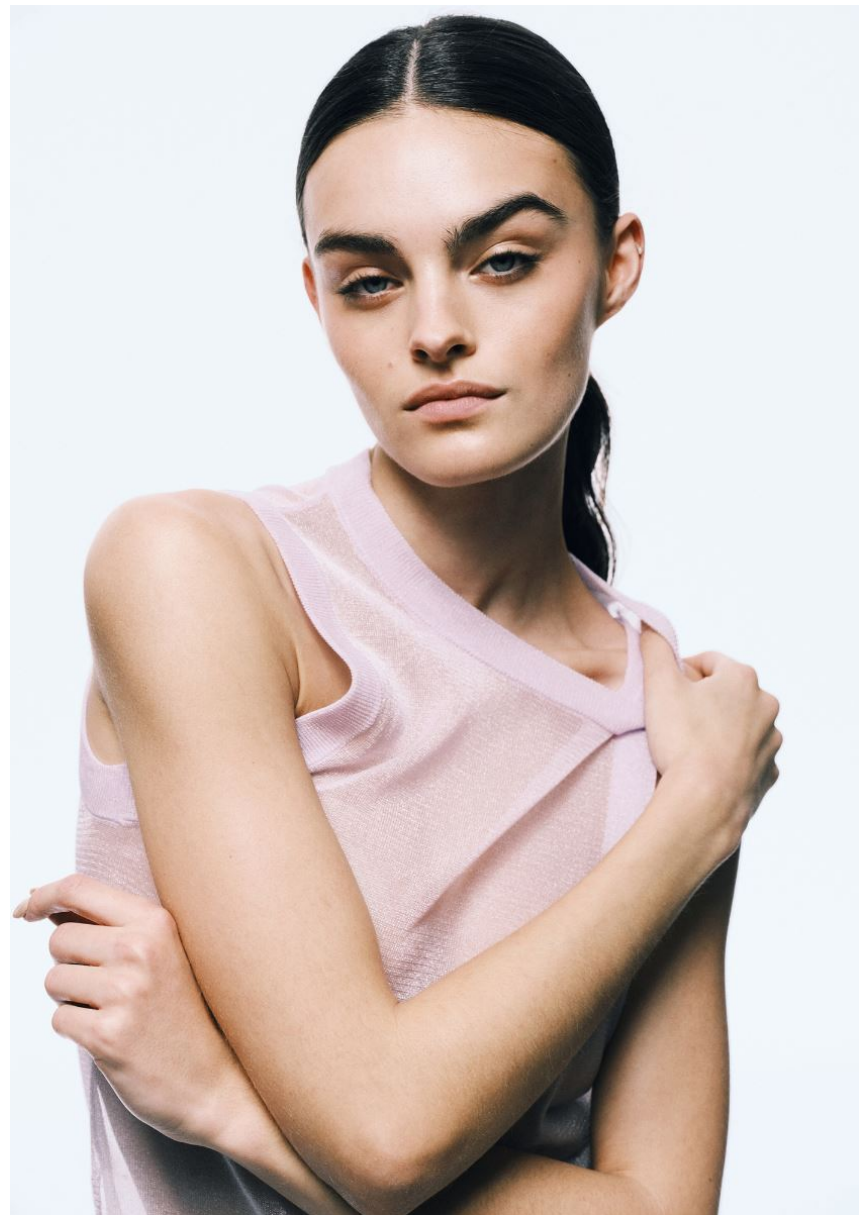

FREYA WALTON

GRÖSSE **175** OBERWEITE **80**
TAILLE **66** HÜFTE **88**
SCHUHE **39** HAARE **DUNKELBRAUN**
AUGEN **BLAU**

Hamburg +49 40 413 236 - 0 Berlin +49 30 616 606 - 6
www.m4models.de

HEIGHT **5' 9"** BUST **31"**
WAIST **26"** HIPS **35"**
SHOES **7.5** HAIR **DARK BROWN**
EYES **BLUE**