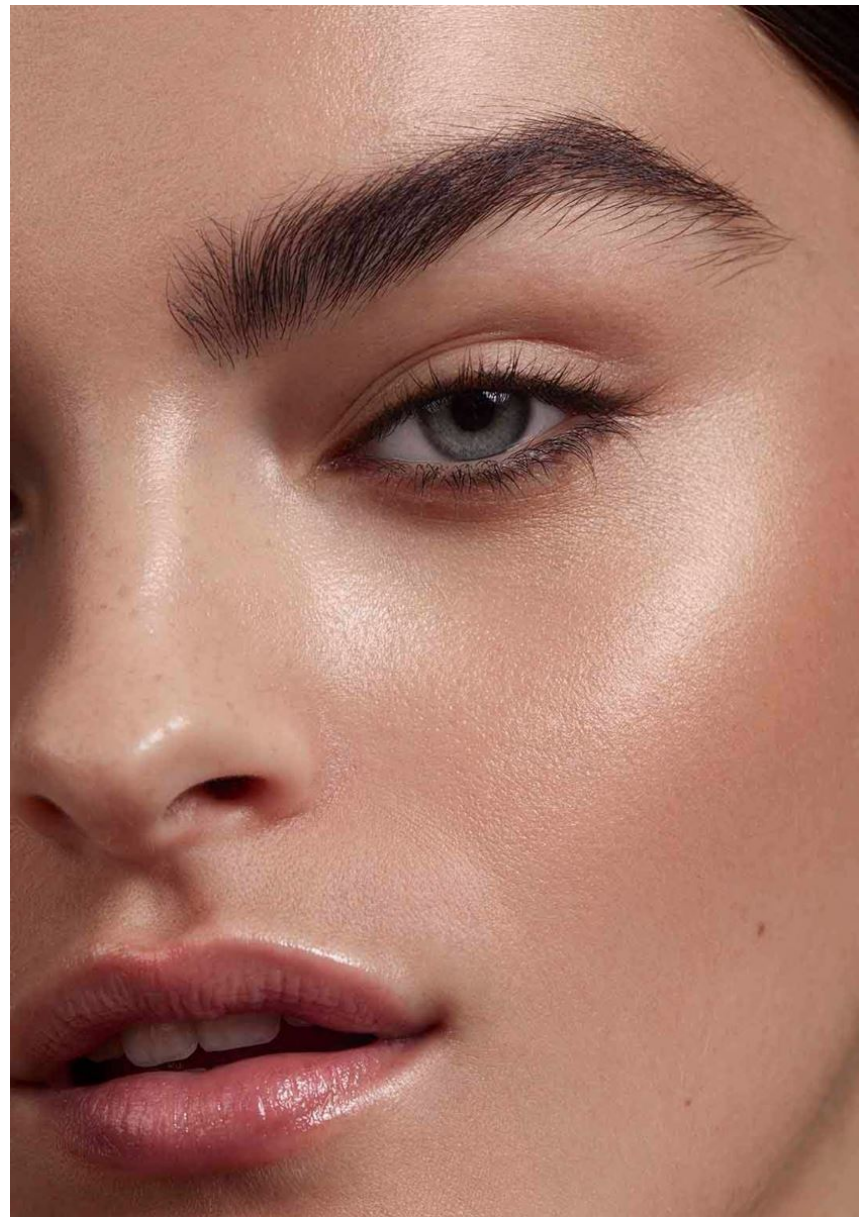

FREYA WALTON

GRÖSSE **175** OBERWEITE **80**
TAILLE **66** HÜFTE **88**
SCHUHE **39** HAARE **DUNKELBRAUN**
AUGEN **BLAU**

Hamburg +49 40 413 236 - 0 Berlin +49 30 616 606 - 6
www.m4models.de

HEIGHT **5' 9"** BUST **31"**
WAIST **26"** HIPS **35"**
SHOES **7.5** HAIR **DARK BROWN**
EYES **BLUE**