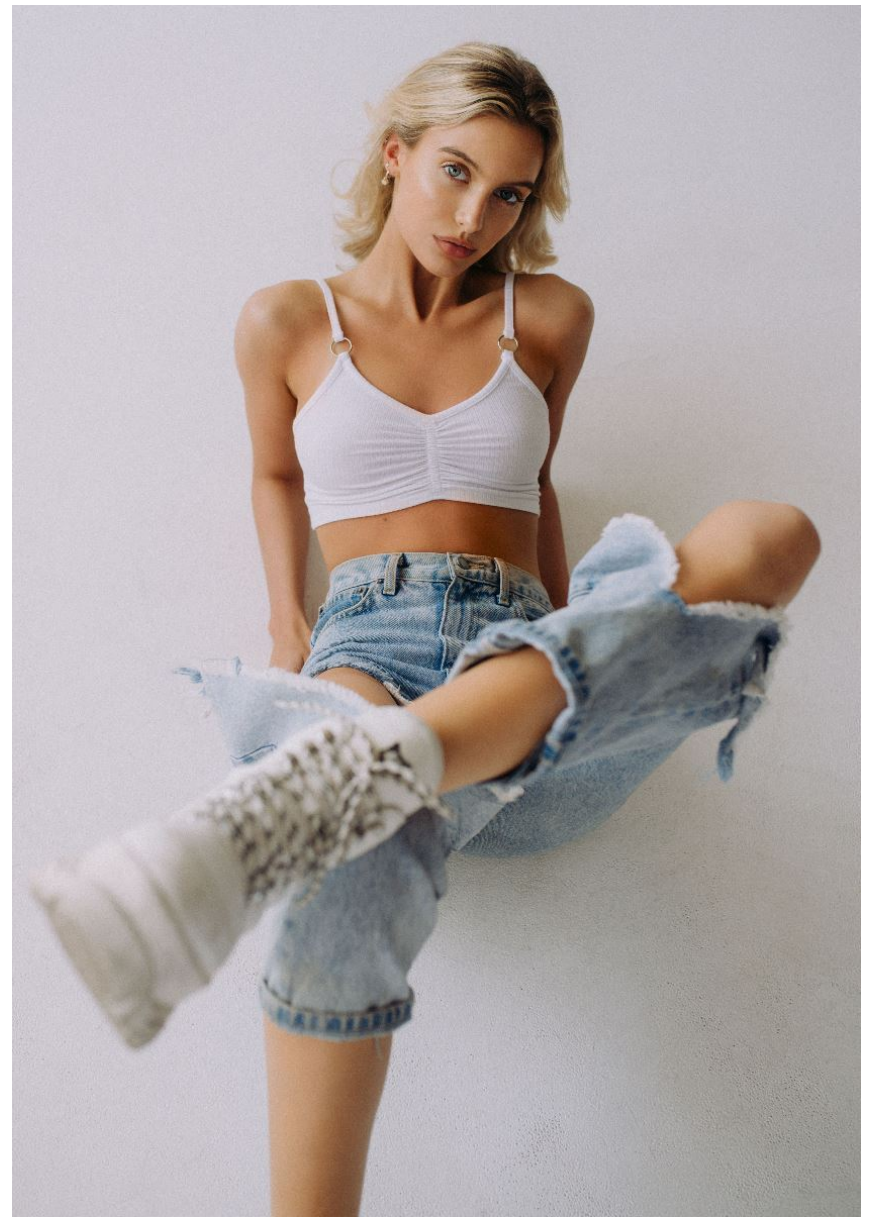

ALLISON MASON

GRÖSSE **179** OBERWEITE **83**
TAILLE **60** HÜFTE **90**
SCHUHE **40** HAARE **BLOND**
AUGEN **GRÜN**

Hamburg +49 40 413 236 - 0 Berlin +49 30 616 606 - 6
www.m4models.de

HEIGHT **5' 10.5"** BUST **32"**
WAIST **23"** HIPS **35"**
SHOES **9** HAIR **BLONDE**
EYES **GREEN**