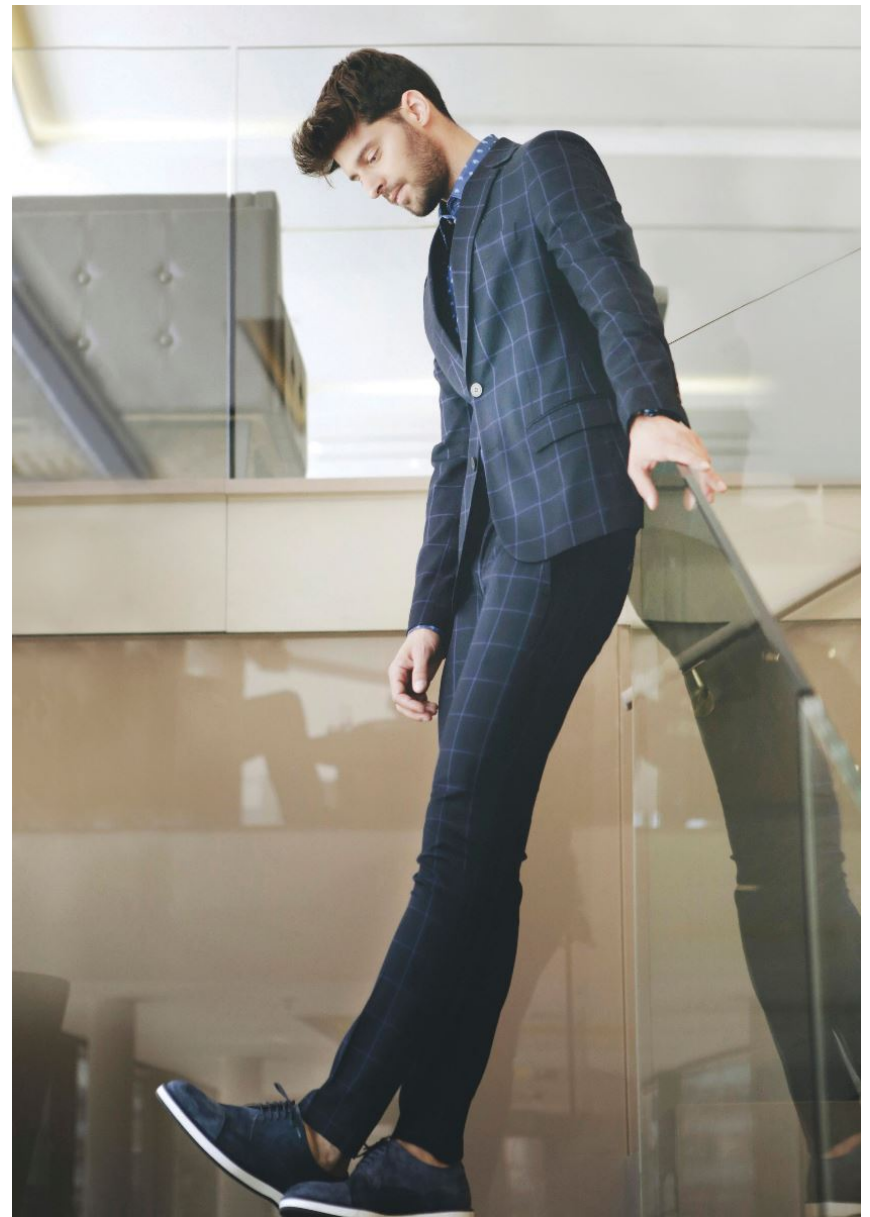

HEIGHT **6' 1.5"** BUST **38"**
WAIST **29"** HIPS **38"**
SHOES **9.5** HAIR **BROWN**
EYES **BROWN**

MILIJAN

Hamburg +49 40 413 236 - 0 Berlin +49 30 616 606 - 6
www.m4models.de