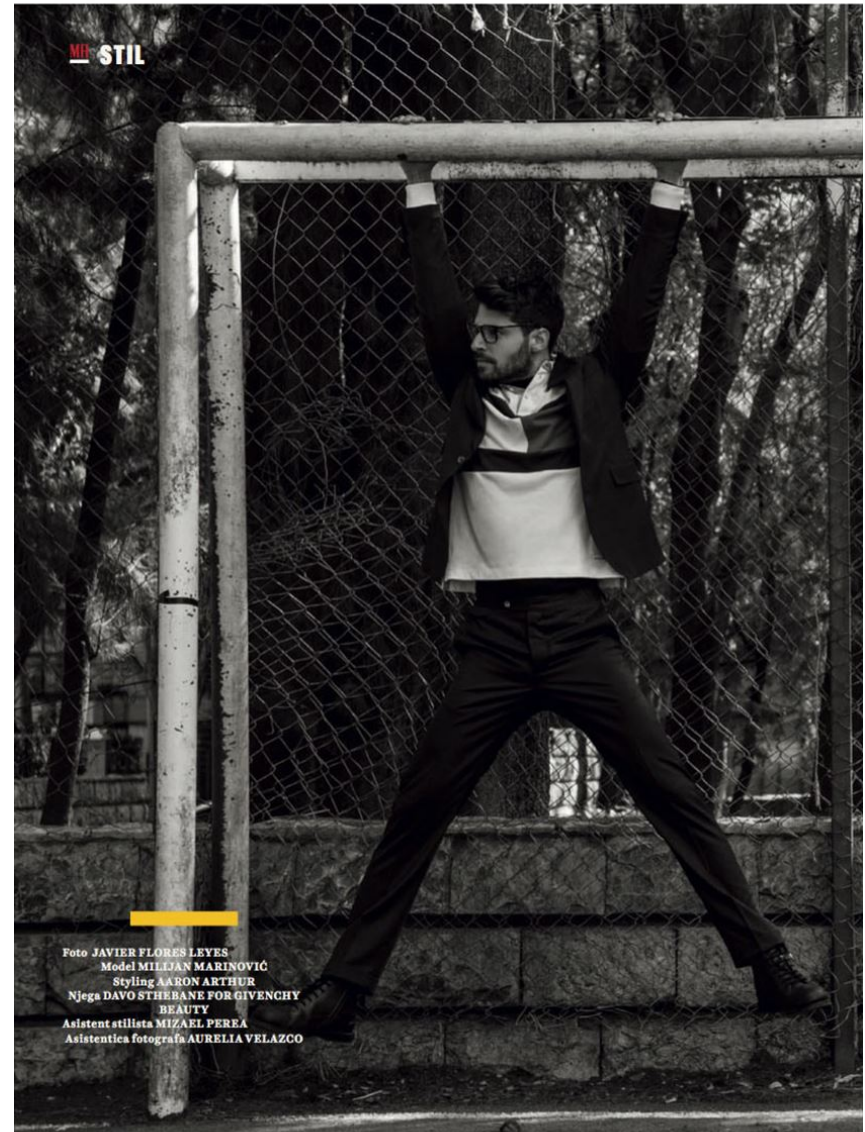

Foto JAVIER FLORES LEYES
Model MILIJAN MARINOVIĆ
Styling AARON ARTHUR
Njega DAVO STHEBANE FOR GIVENCHY
BEAUTY
Asistent stilista MIZEL PEREA
Asistentica fotografa AURELIA VELAZCO

MILIJAN

GRÖSSE **187** OBERWEITE **96**
TAILLE **74** HÜFTE **95**
SCHUHE **43** HAARE **BRAUN**
AUGEN **BRAUN**

HEIGHT **6' 1.5"** BUST **38"**
WAIST **29"** HIPS **38"**
SHOES **9.5** HAIR **BROWN**
EYES **BROWN**