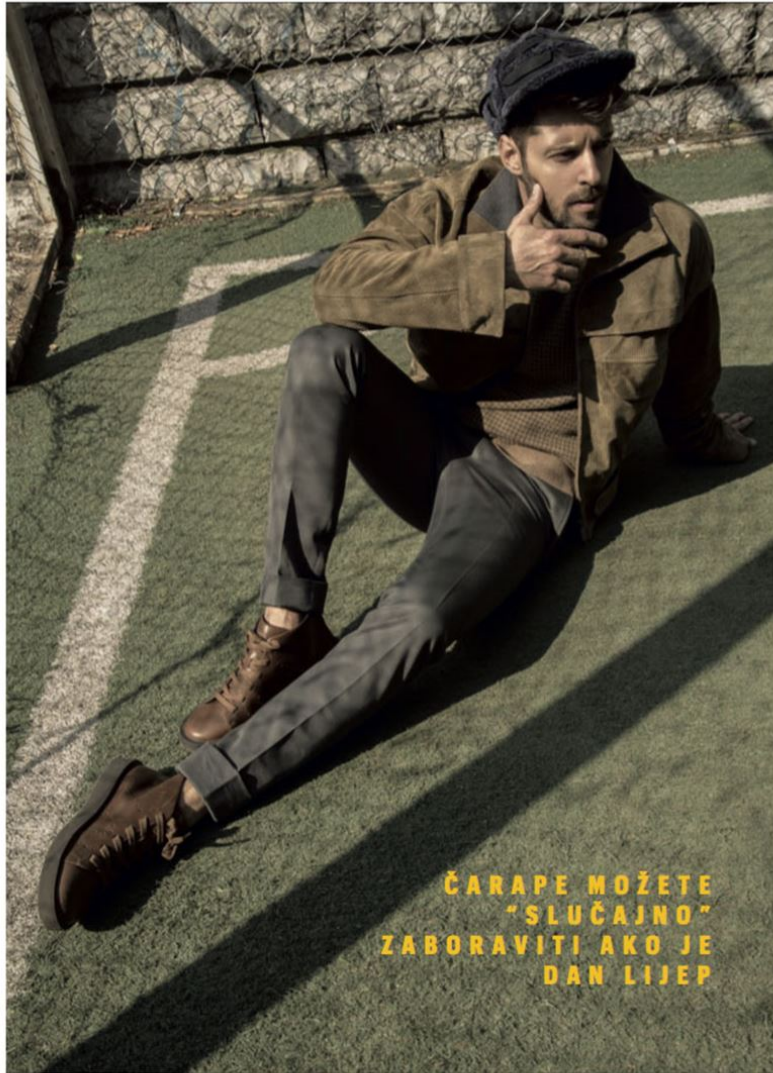

ČARAPE MOŽETE
"SLUČAJNO"
ZABORAVITI AKO JE
DAN LIJEPI