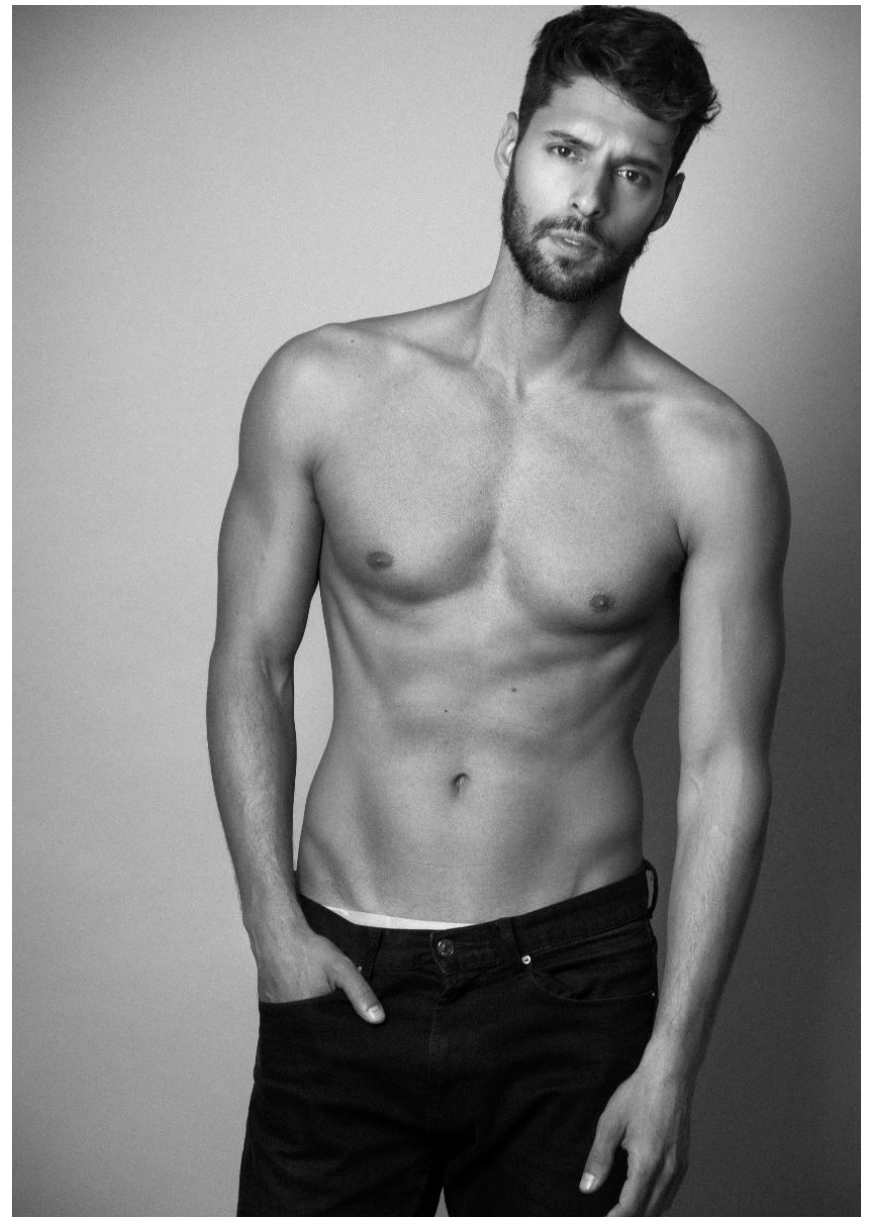

HEIGHT **6' 1.5"** BUST **38"**
WAIST **29"** HIPS **38"**
SHOES **9.5** HAIR **BROWN**
EYES **BROWN**

MILIJAN

Hamburg +49 40 413 236 - 0 Berlin +49 30 616 606 - 6
www.m4models.de