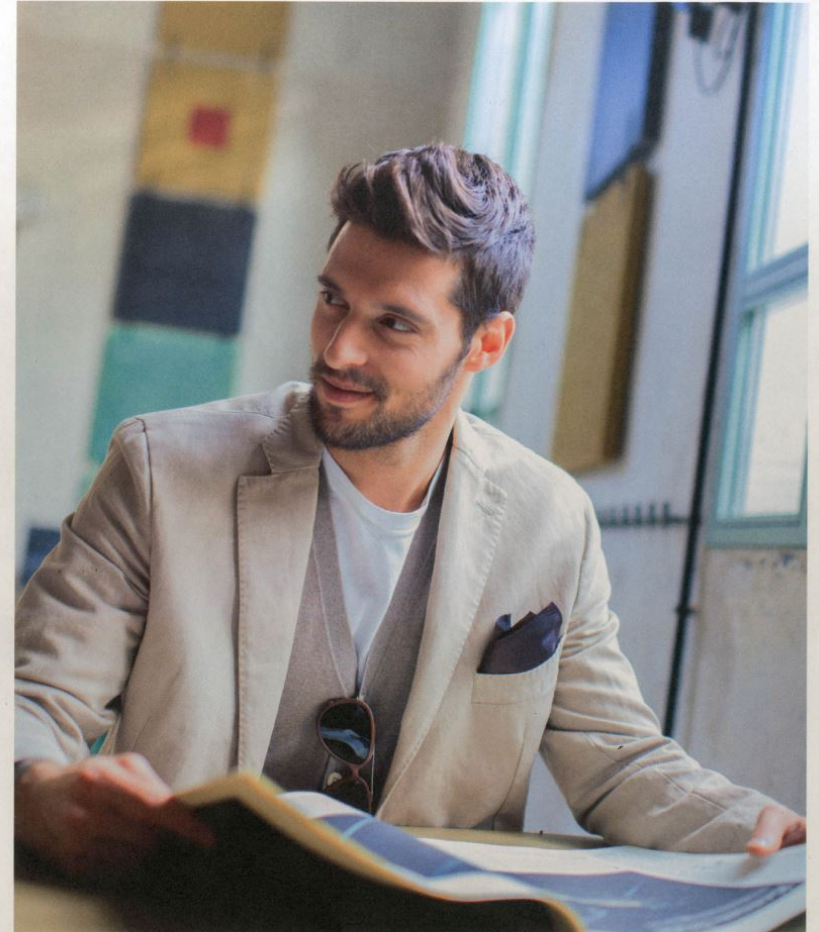

GRÖSSE **187** OBERWEITE **96**
TAILLE **74** HÜFTE **95**
SCHUHE **43** HAARE **BRAUN**
AUGEN **BRAUN**

MILIJAN

Hamburg +49 40 413 236 - 0 Berlin +49 30 616 606 - 6
www.m4models.de

IN THE MOOD OF SPRING