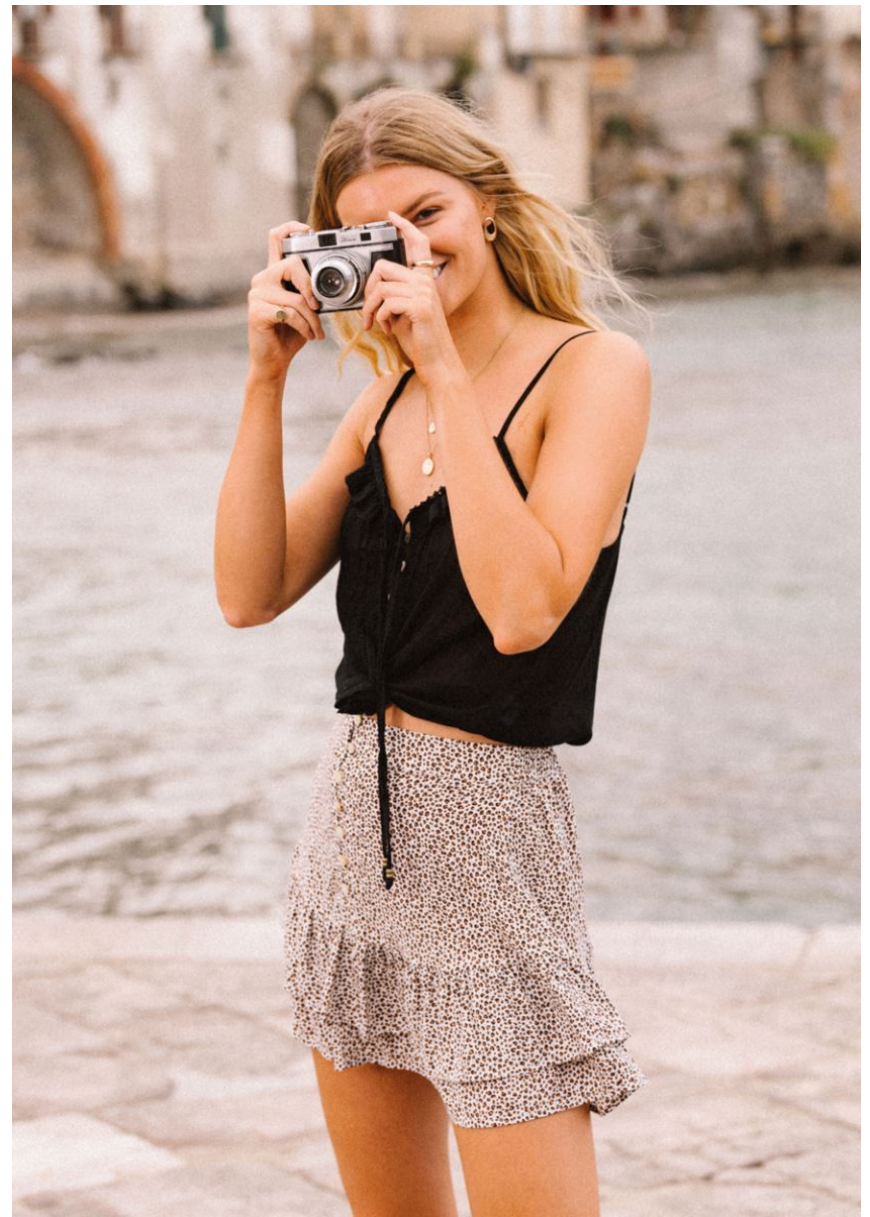

HEIGHT **5' 11"** BUST **34"**
WAIST **24"** HIPS **36"**
SHOES **7.5** HAIR **BLONDE**
EYES **BLUE**

ANNE SOFIE LIST

Hamburg +49 40 413 236 - 0 Berlin +49 30 616 606 - 6
www.m4models.de