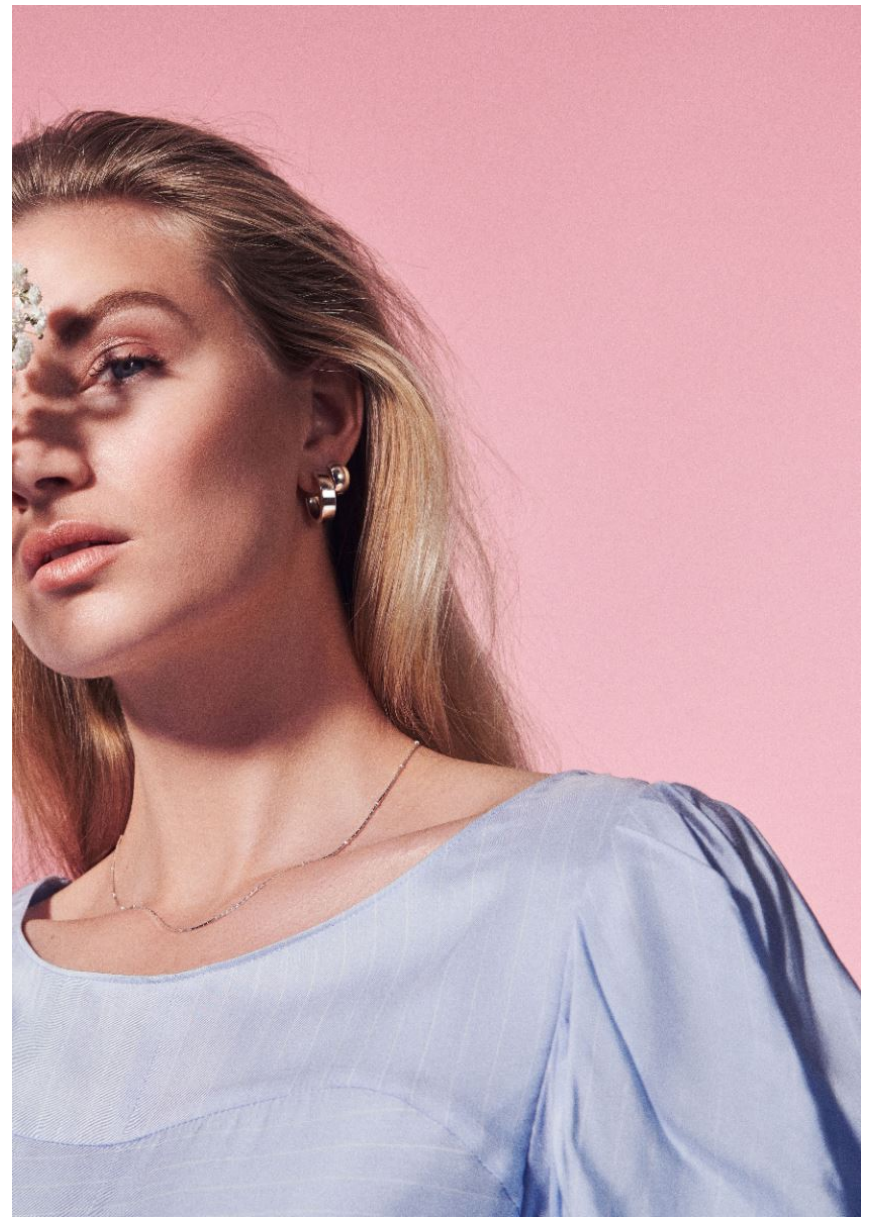

ANNE SOFIE LIST

GRÖSSE **180** OBERWEITE **86**
TAILLE **61** HÜFTE **91**
SCHUHE **39** HAARE **BLOND**
AUGEN **BLAU**

Hamburg +49 40 413 236 - 0 Berlin +49 30 616 606 - 6
www.m4models.de

HEIGHT **5' 11"** BUST **34"**
WAIST **24"** HIPS **36"**
SHOES **7.5** HAIR **BLONDE**
EYES **BLUE**