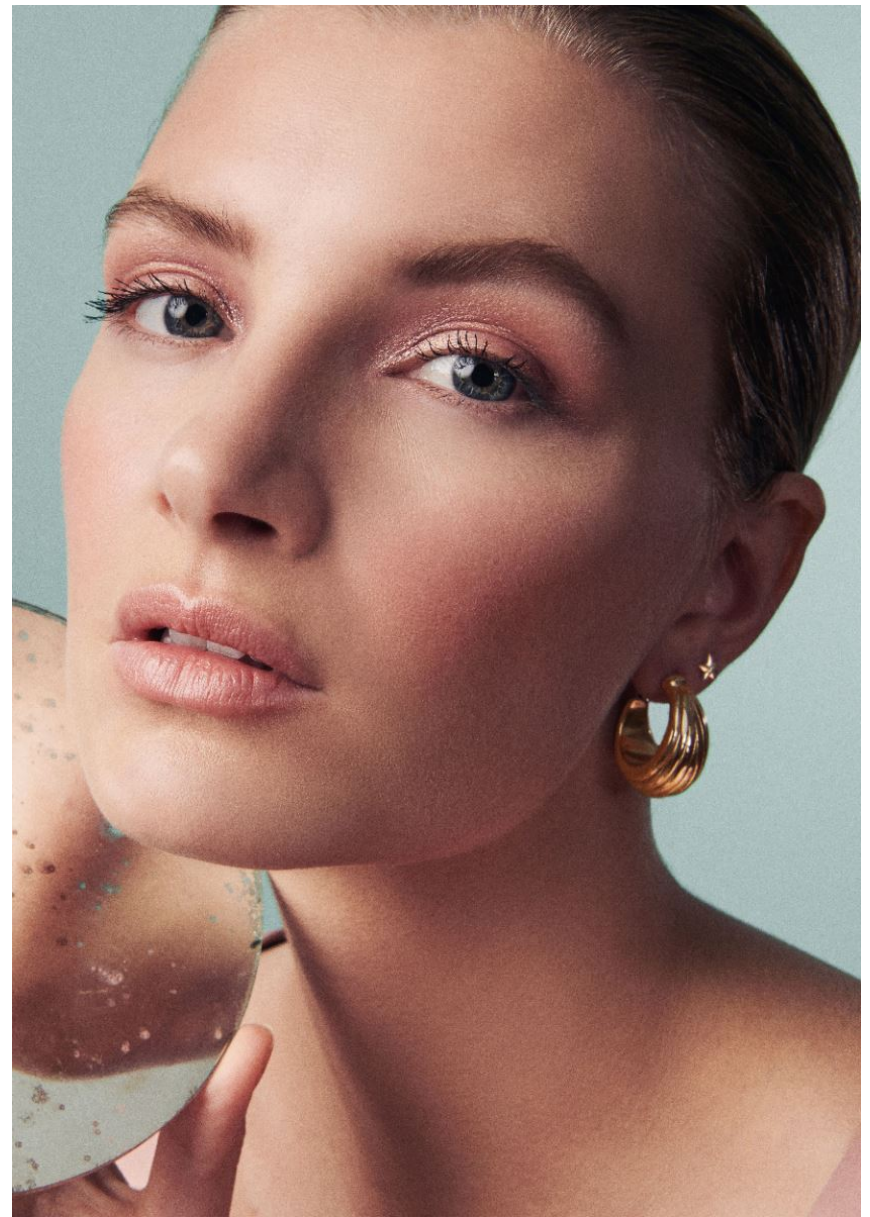

ANNE SOFIE LIST

GRÖSSE **180** OBERWEITE **86**
TAILLE **61** HÜFTE **91**
SCHUHE **39** HAARE **BLOND**
AUGEN **BLAU**

Hamburg +49 40 413 236 - 0 Berlin +49 30 616 606 - 6
www.m4models.de

HEIGHT **5' 11"** BUST **34"**
WAIST **24"** HIPS **36"**
SHOES **7.5** HAIR **BLONDE**
EYES **BLUE**