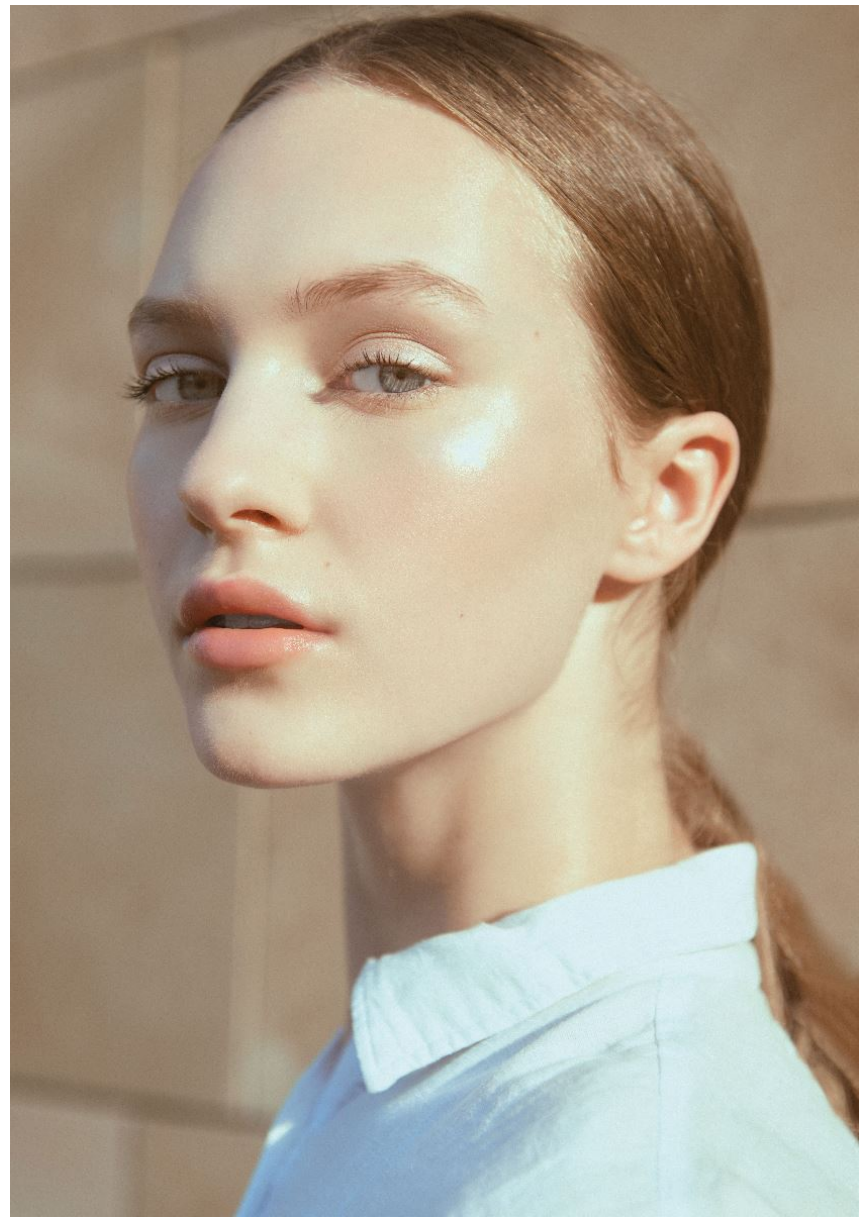

AISTE BIRZYTE

GRÖSSE **180** OBERWEITE **78**
TAILLE **61** HÜFTE **89**
SCHUHE **42** HAARE **HELLBRAUN**
AUGEN **BLAU**

Hamburg +49 40 413 236 - 0 Berlin +49 30 616 606 - 6
www.m4models.de

HEIGHT **5' 11"** BUST **30"**
WAIST **24"** HIPS **35"**
SHOES **10.5** HAIR **LIGHT BROWN**
EYES **BLUE**