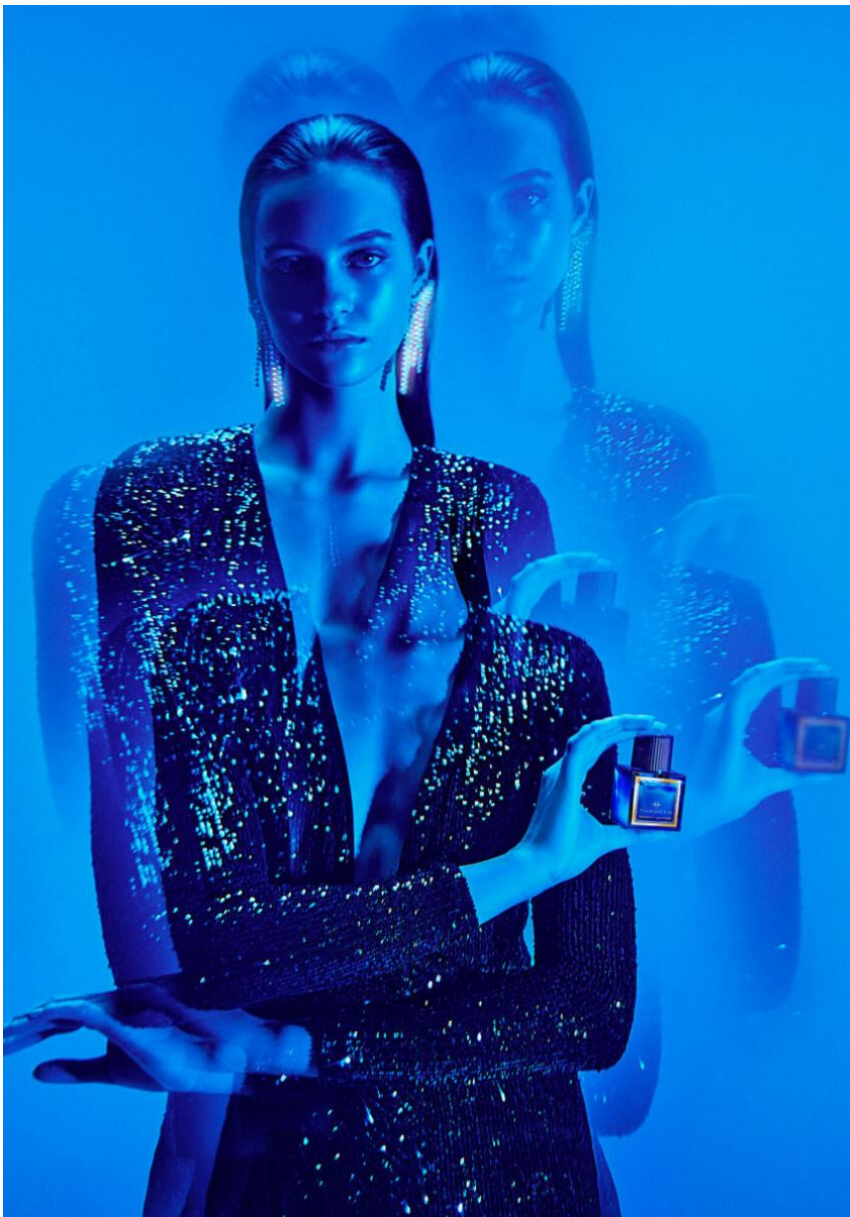

AISTE BIRZYTE

GRÖSSE **180** OBERWEITE **78**
TAILLE **61** HÜFTE **89**
SCHUHE **42** HAARE **HELLBRAUN**
AUGEN **BLAU**

M
MODELS

Hamburg +49 40 413 236 - 0 Berlin +49 30 616 606 - 6
www.m4models.de

HEIGHT **5' 11"** BUST **30"**
WAIST **24"** HIPS **35"**
SHOES **10.5** HAIR **LIGHT BROWN**
EYES **BLUE**