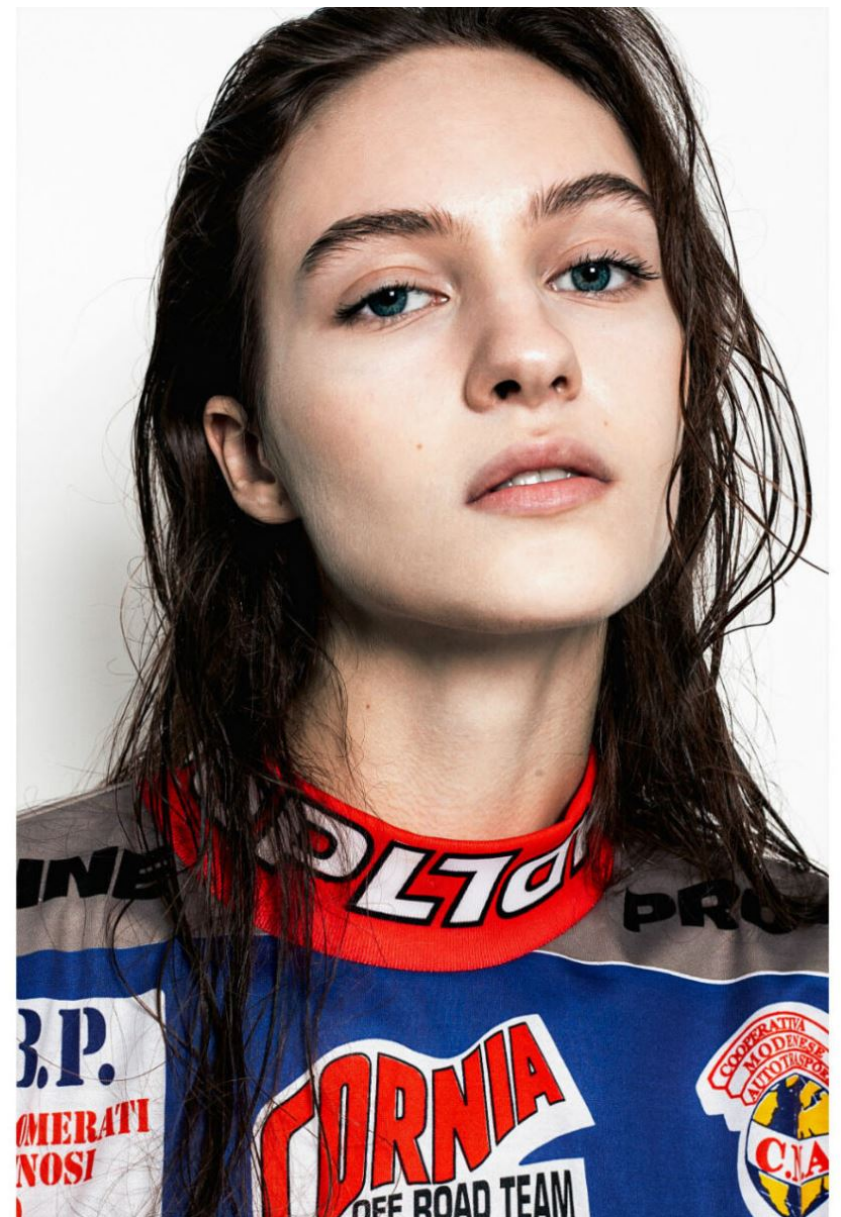

AISTE BIRZYTE

GRÖSSE **180** OBERWEITE **78**
TAILLE **61** HÜFTE **89**
SCHUHE **42** HAARE **HELLBRAUN**
AUGEN **BLAU**

M
MODELS

Hamburg +49 40 413 236 - 0 Berlin +49 30 616 606 - 6
www.m4models.de

HEIGHT **5' 11"** BUST **30"**
WAIST **24"** HIPS **35"**
SHOES **10.5** HAIR **LIGHT BROWN**
EYES **BLUE**