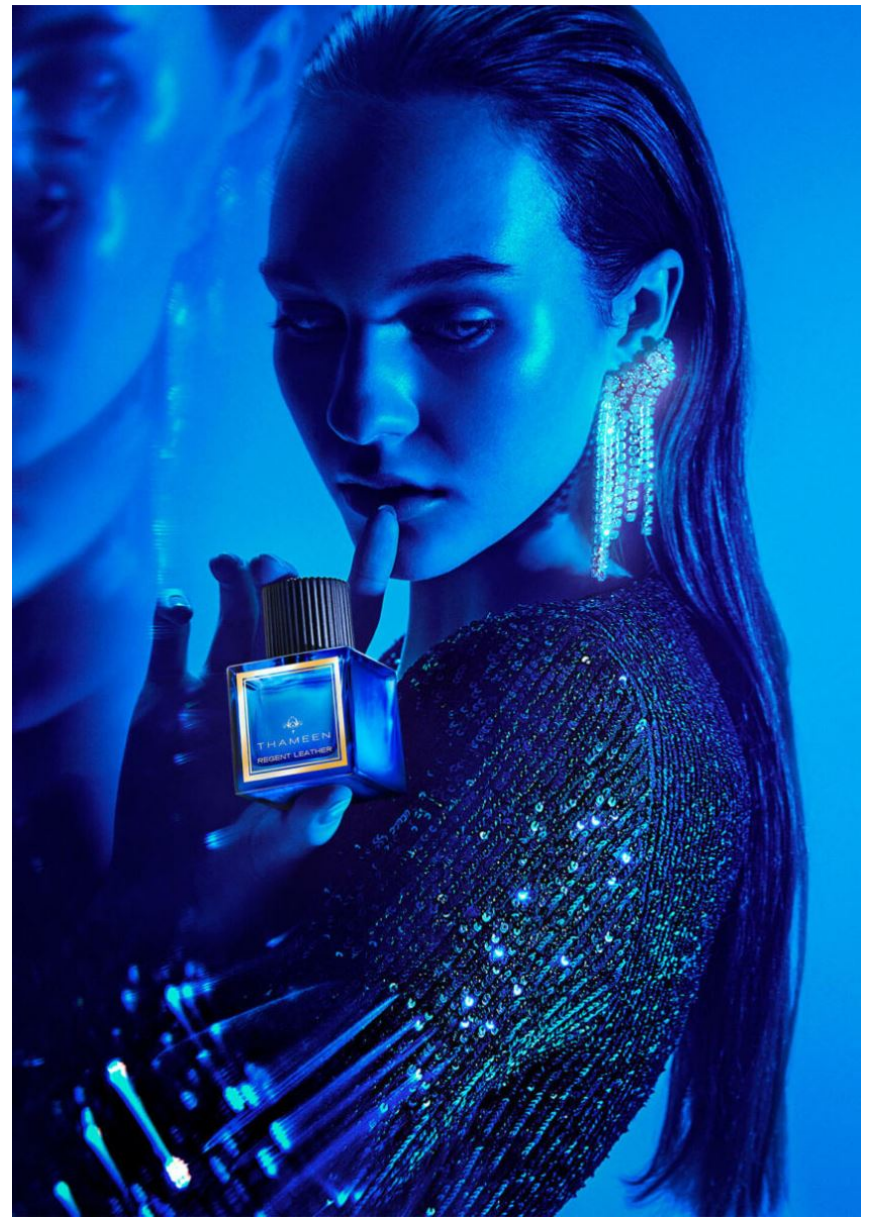

AISTE BIRZYTE

GRÖSSE **180** OBERWEITE **78**
TAILLE **61** HÜFTE **89**
SCHUHE **42** HAARE **HELLBRAUN**
AUGEN **BLAU**

M
MODELS

Hamburg +49 40 413 236 - 0 Berlin +49 30 616 606 - 6
www.m4models.de

HEIGHT **5' 11"** BUST **30"**
WAIST **24"** HIPS **35"**
SHOES **10.5** HAIR **LIGHT BROWN**
EYES **BLUE**