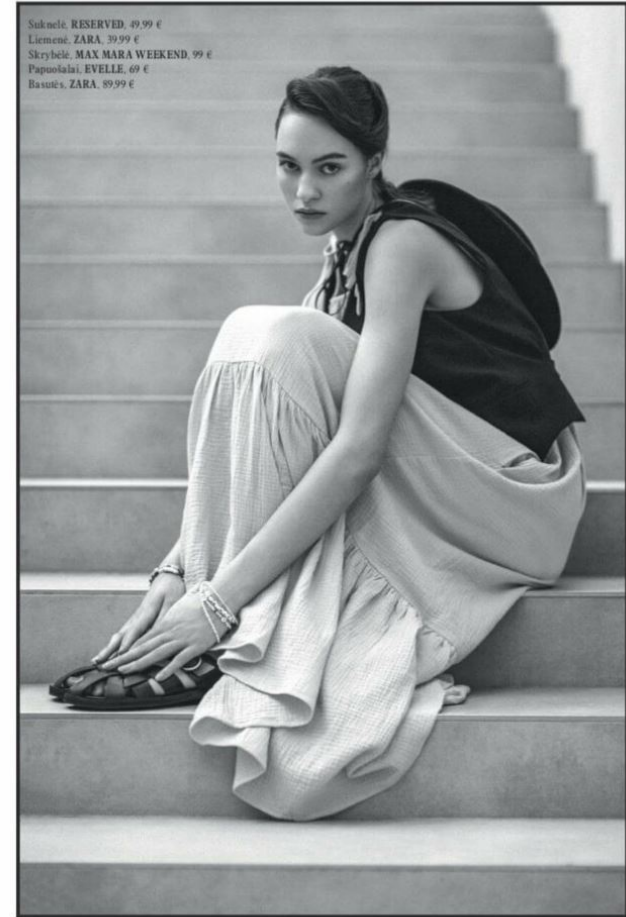

Submeté. RESERVED. 49,99 €
Liemetė. ZARA. 39,99 €
Skrybėlė. MAX MARA WEEKEND. 99 €
Papuokėlė. EVELLE. 49 €
Basutės. ZARA. 89,99 €

96

AISTE BIRZYTE

GRÖSSE **180** OBERWEITE **78**
TAILLE **61** HÜFTE **89**
SCHUHE **42** HAARE **HELLBRAUN**
AUGEN **BLAU**

M
MODELS

Hamburg +49 40 413 236 - 0 Berlin +49 30 616 606 - 6
www.m4models.de

HEIGHT **5' 11"** BUST **30"**
WAIST **24"** HIPS **35"**
SHOES **10.5** HAIR **LIGHT BROWN**
EYES **BLUE**