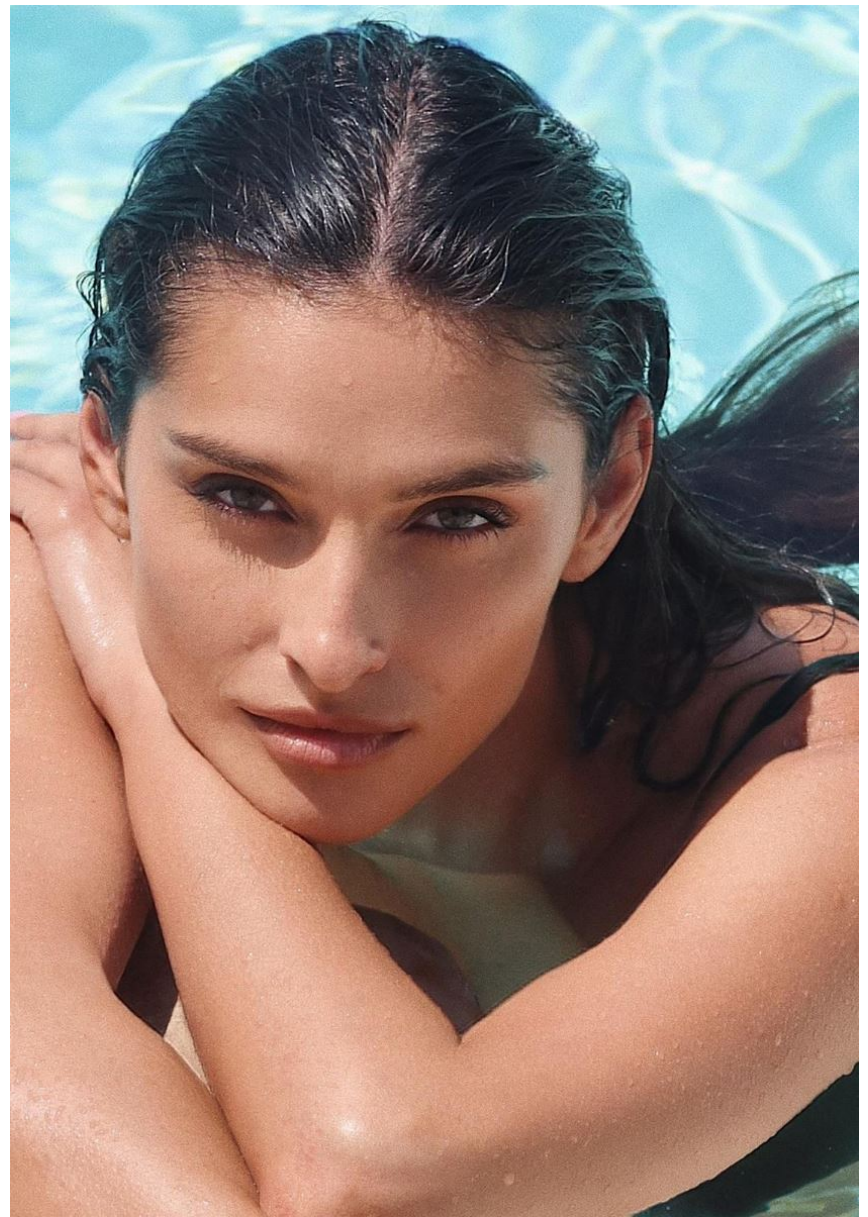

MARIANA

GRÖSSE **176** OBERWEITE **84**
TAILLE **65** HÜFTE **91**
SCHUHE **38** HAARE **BRAUN**
AUGEN **BRAUN-GRÜN**

Hamburg +49 40 413 236 - 0 Berlin +49 30 616 606 - 6
www.m4models.de

HEIGHT **5' 9"** BUST **33"**
WAIST **25"** HIPS **36"**
SHOES **7** HAIR **BROWN**
EYES **HAZEL**