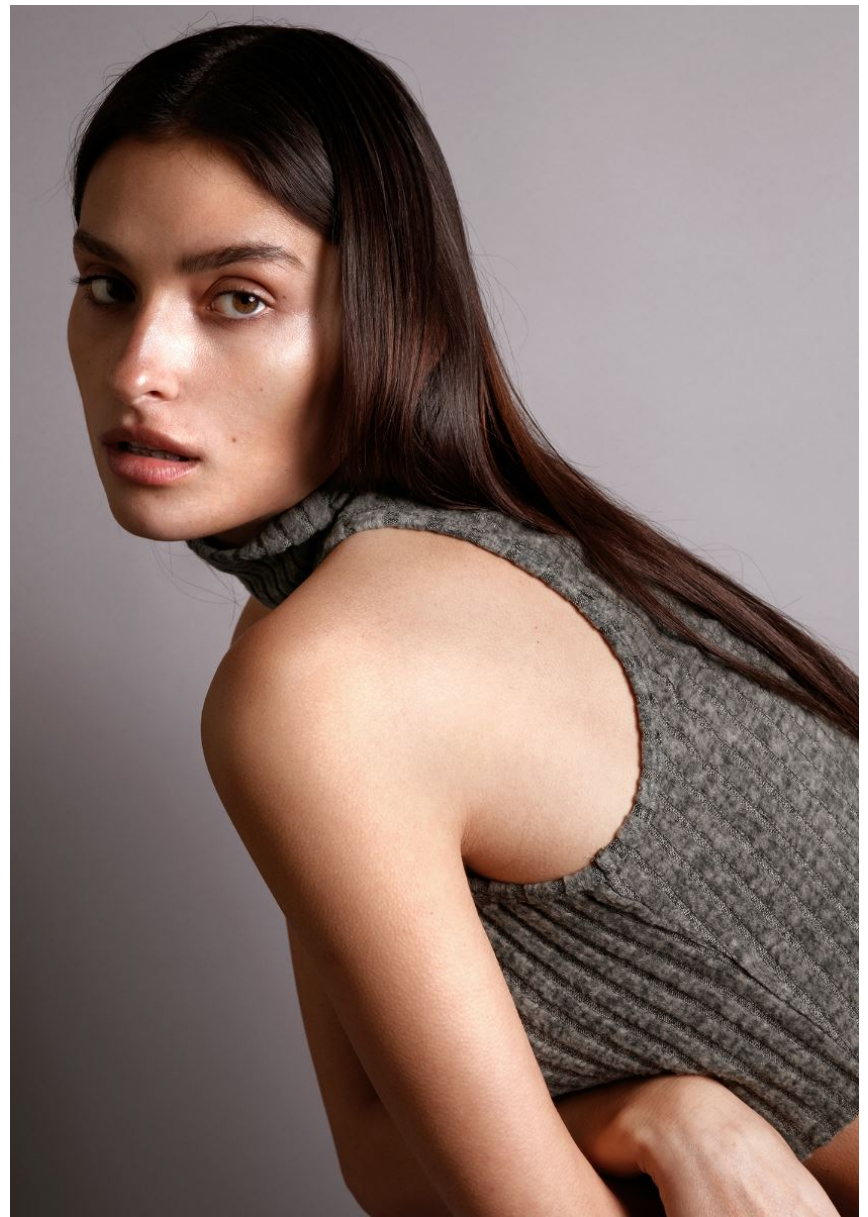

MARIANA

GRÖSSE **176** OBERWEITE **84**
TAILLE **65** HÜFTE **91**
SCHUHE **38** HAARE **BRAUN**
AUGEN **BRAUN-GRÜN**

Hamburg +49 40 413 236 - 0 Berlin +49 30 616 606 - 6
www.m4models.de

HEIGHT **5' 9"** BUST **33"**
WAIST **25"** HIPS **36"**
SHOES **7** HAIR **BROWN**
EYES **HAZEL**