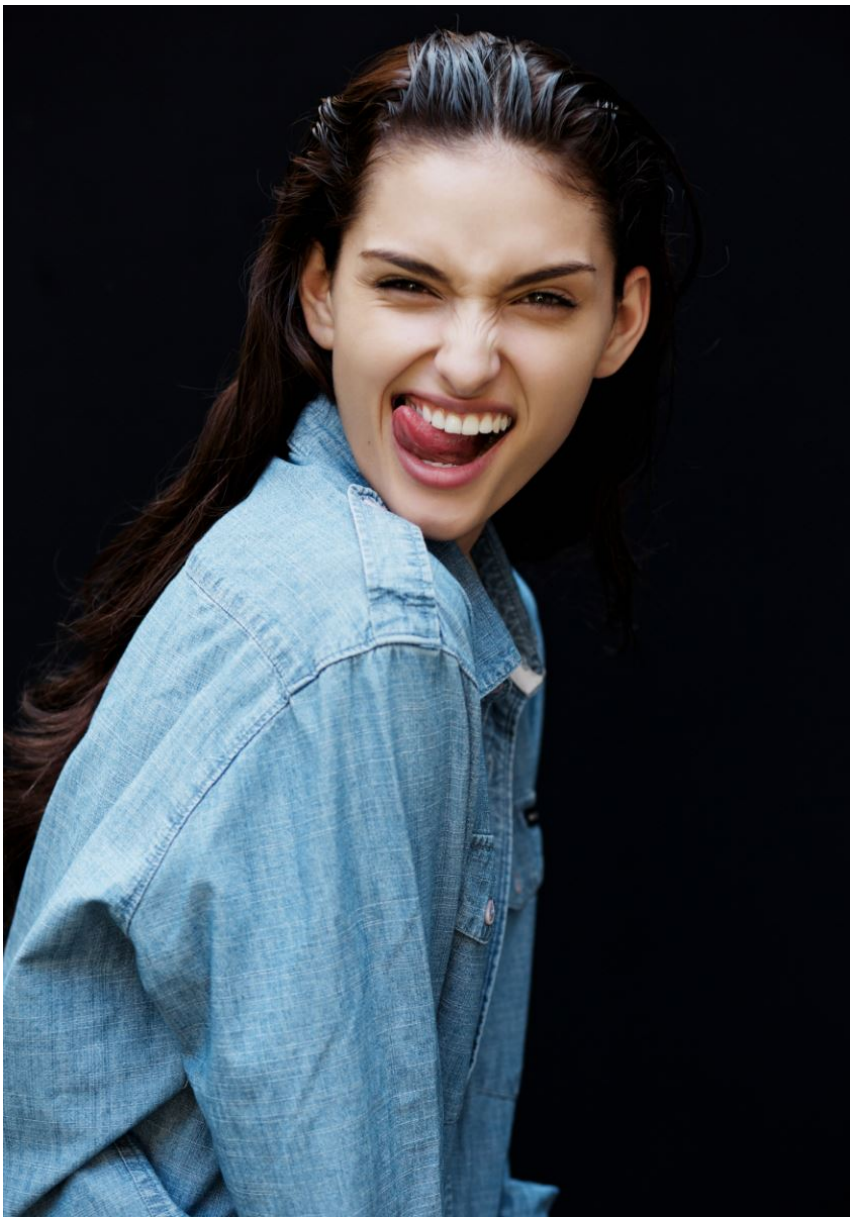

HEIGHT **5' 9"** BUST **32"**
WAIST **23"** HIPS **35"**
SHOES **7** HAIR **BROWN**
EYES **HAZEL**

MARIANA

GRÖSSE **176** OBERWEITE **83**
TAILLE **60** HÜFTE **89**
SCHUHE **38** HAARE **BRAUN**
AUGEN **BRAUN-GRÜN**