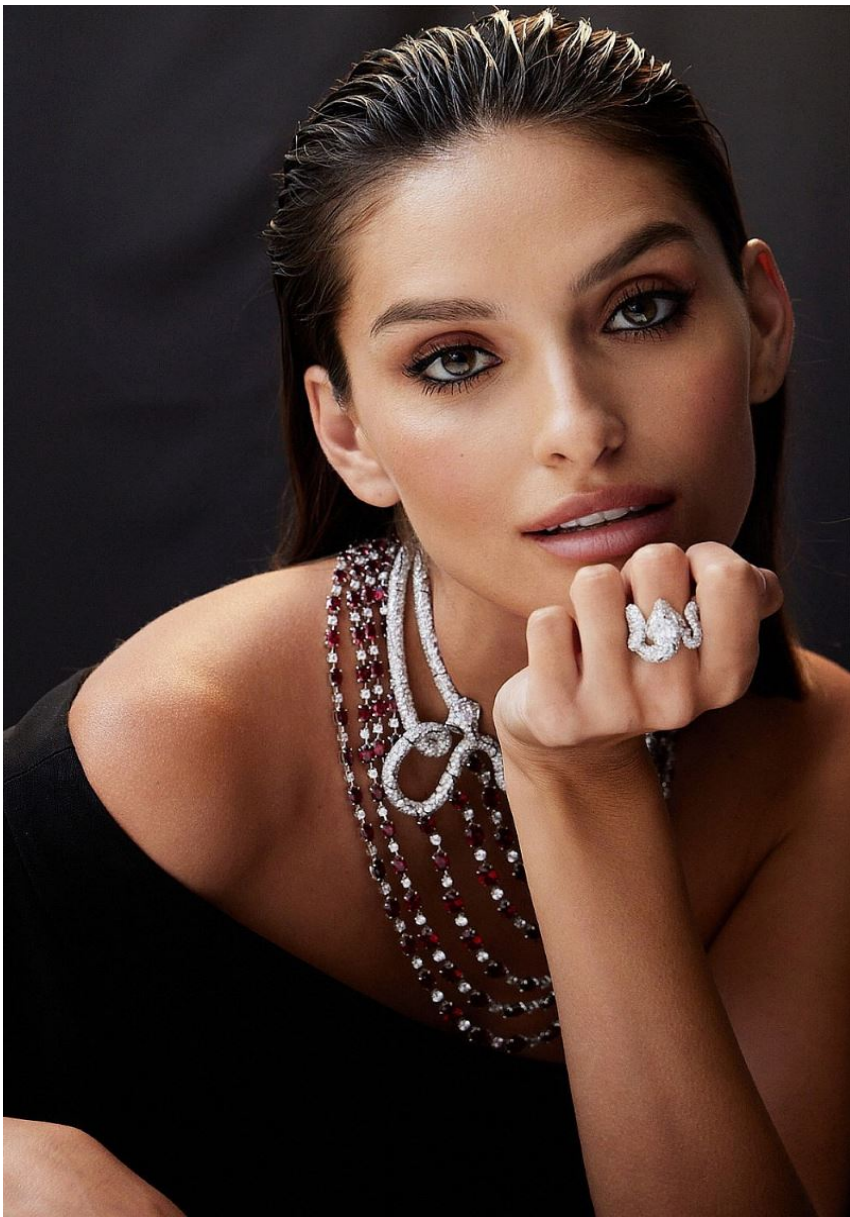

MARIANA

GRÖSSE **176** OBERWEITE **84**
TAILLE **65** HÜFTE **91**
SCHUHE **38** HAARE **BRAUN**
AUGEN **BRAUN-GRÜN**

Hamburg +49 40 413 236 - 0 Berlin +49 30 616 606 - 6
www.m4models.de

HEIGHT **5' 9"** BUST **33"**
WAIST **25"** HIPS **36"**
SHOES **7** HAIR **BROWN**
EYES **HAZEL**