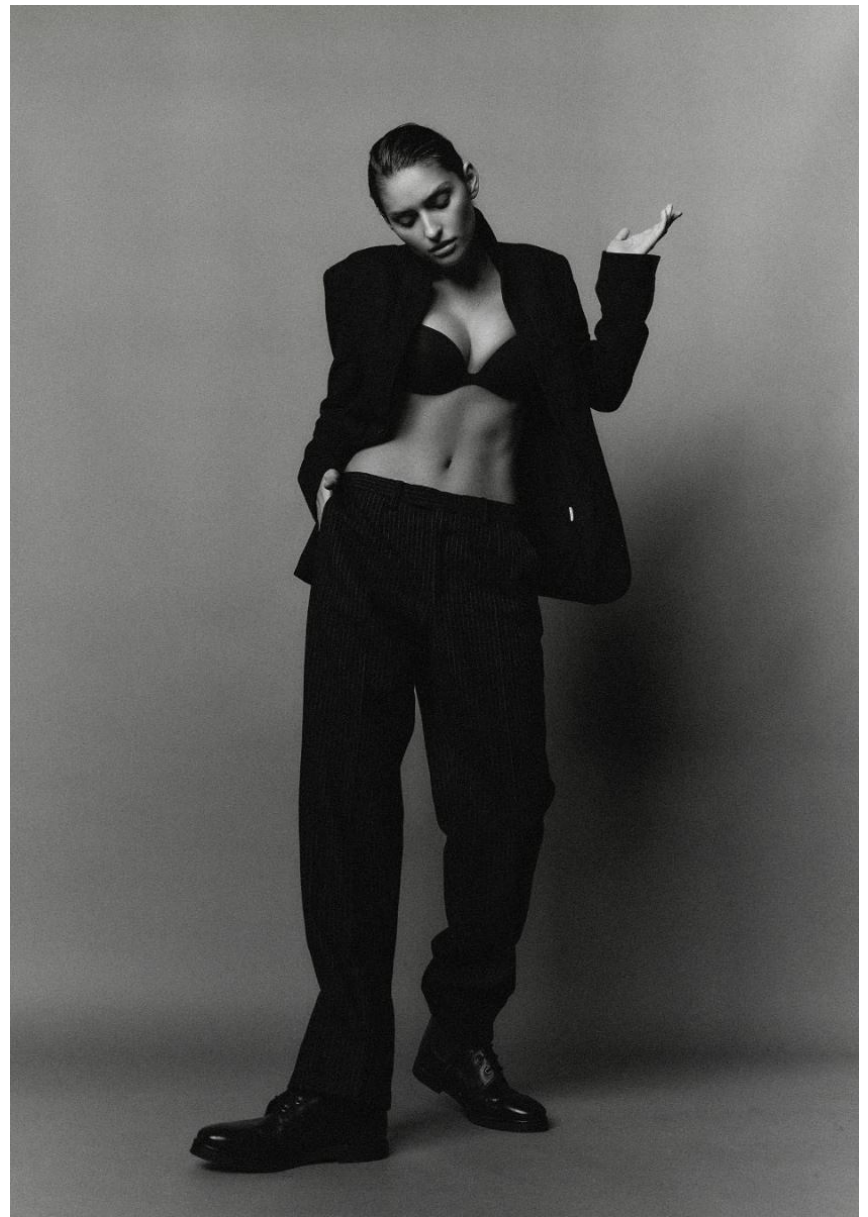

HEIGHT **5' 9"** BUST **32"**
WAIST **23"** HIPS **35"**
SHOES **7** HAIR **BROWN**
EYES **HAZEL**

MARIANA

Hamburg +49 40 413 236 - 0 Berlin +49 30 616 606 - 6
www.m4models.de

GRÖSSE **176** OBERWEITE **83**
TAILLE **60** HÜFTE **89**
SCHUHE **38** HAARE **BRAUN**
AUGEN **BRAUN-GRÜN**