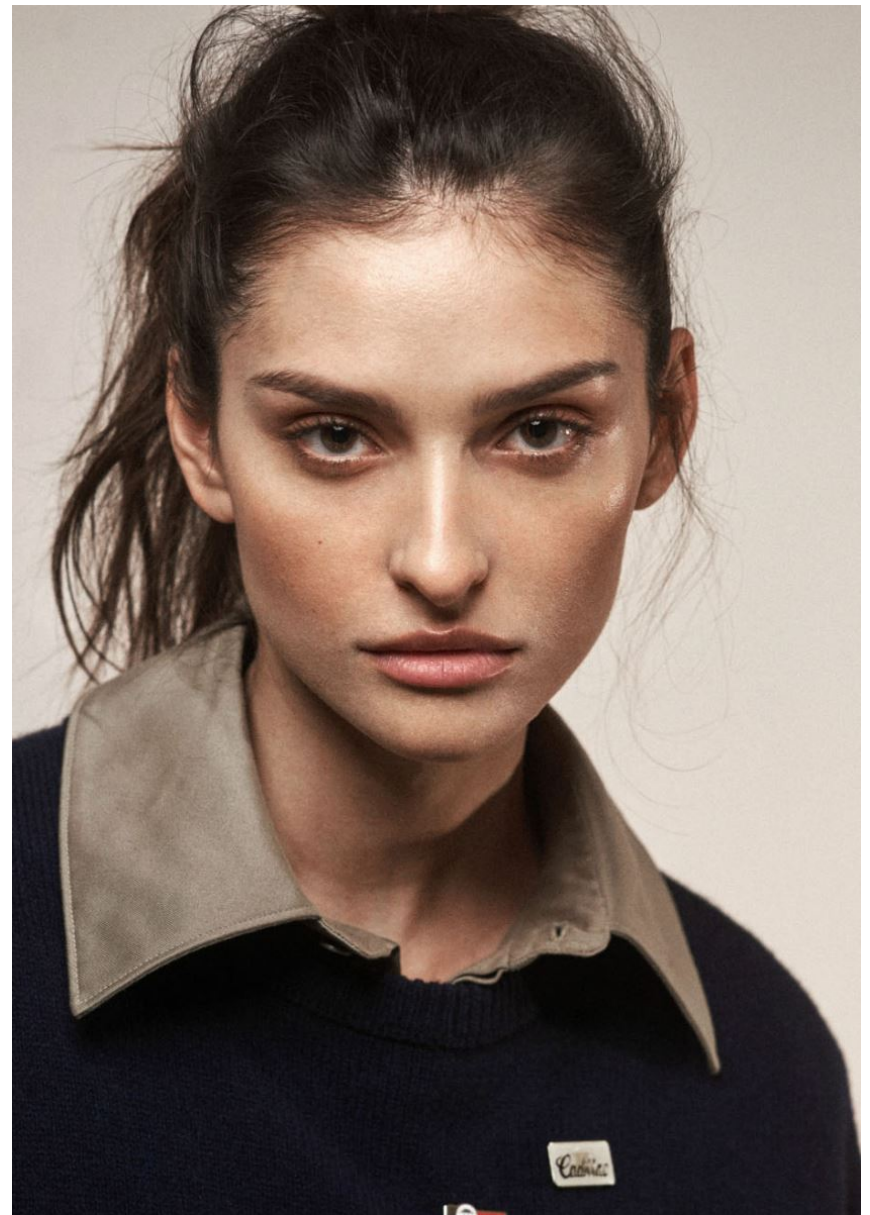

MARIANA

GRÖSSE **176** OBERWEITE **84**
TAILLE **65** HÜFTE **91**
SCHUHE **38** HAARE **BRAUN**
AUGEN **BRAUN-GRÜN**

Hamburg +49 40 413 236 - 0 Berlin +49 30 616 606 - 6
www.m4models.de

HEIGHT **5' 9"** BUST **33"**
WAIST **25"** HIPS **36"**
SHOES **7** HAIR **BROWN**
EYES **HAZEL**