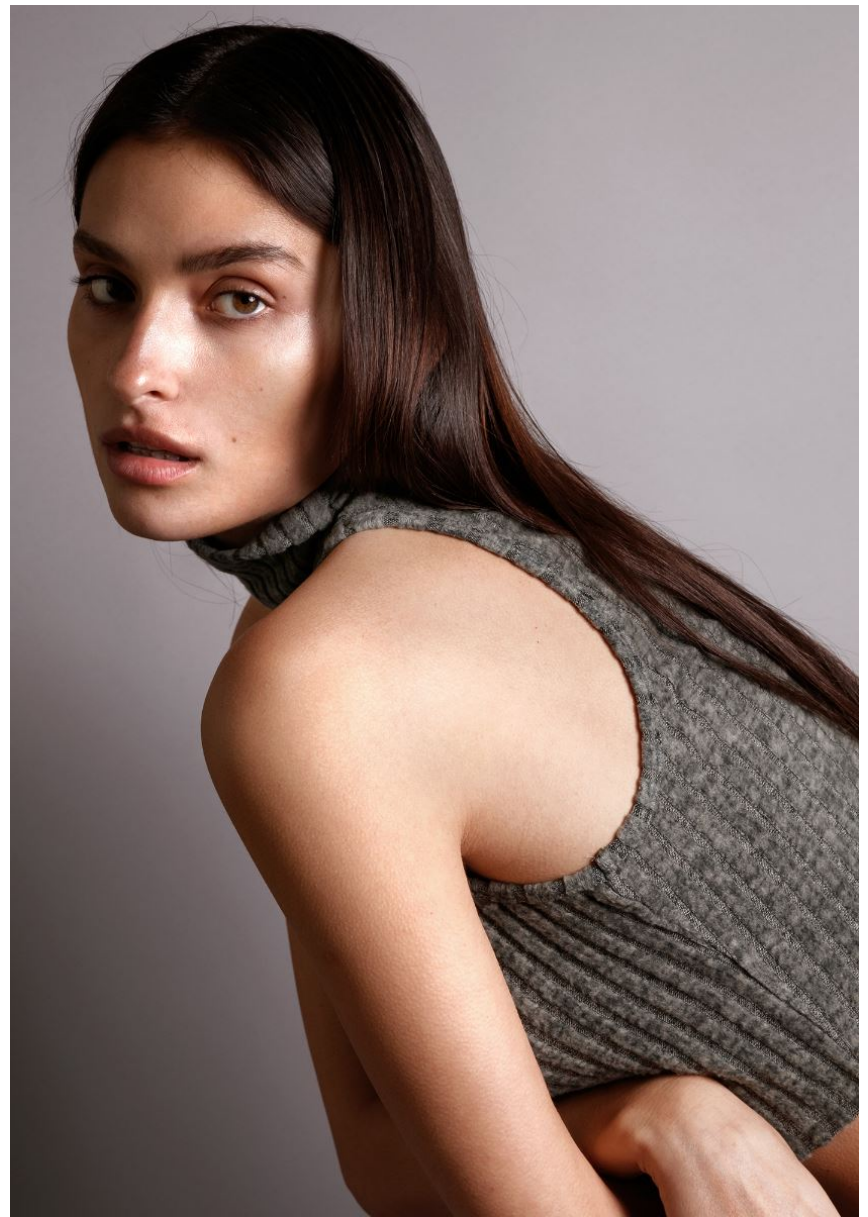

MARIANA

GRÖSSE **176** OBERWEITE **83**
TAILLE **60** HÜFTE **89**
SCHUHE **38** HAARE **BRAUN**
AUGEN **BRAUN-GRÜN**

Hamburg +49 40 413 236 - 0 Berlin +49 30 616 606 - 6
www.m4models.de

HEIGHT **5' 9"** BUST **32"**
WAIST **23"** HIPS **35"**
SHOES **7** HAIR **BROWN**
EYES **HAZEL**