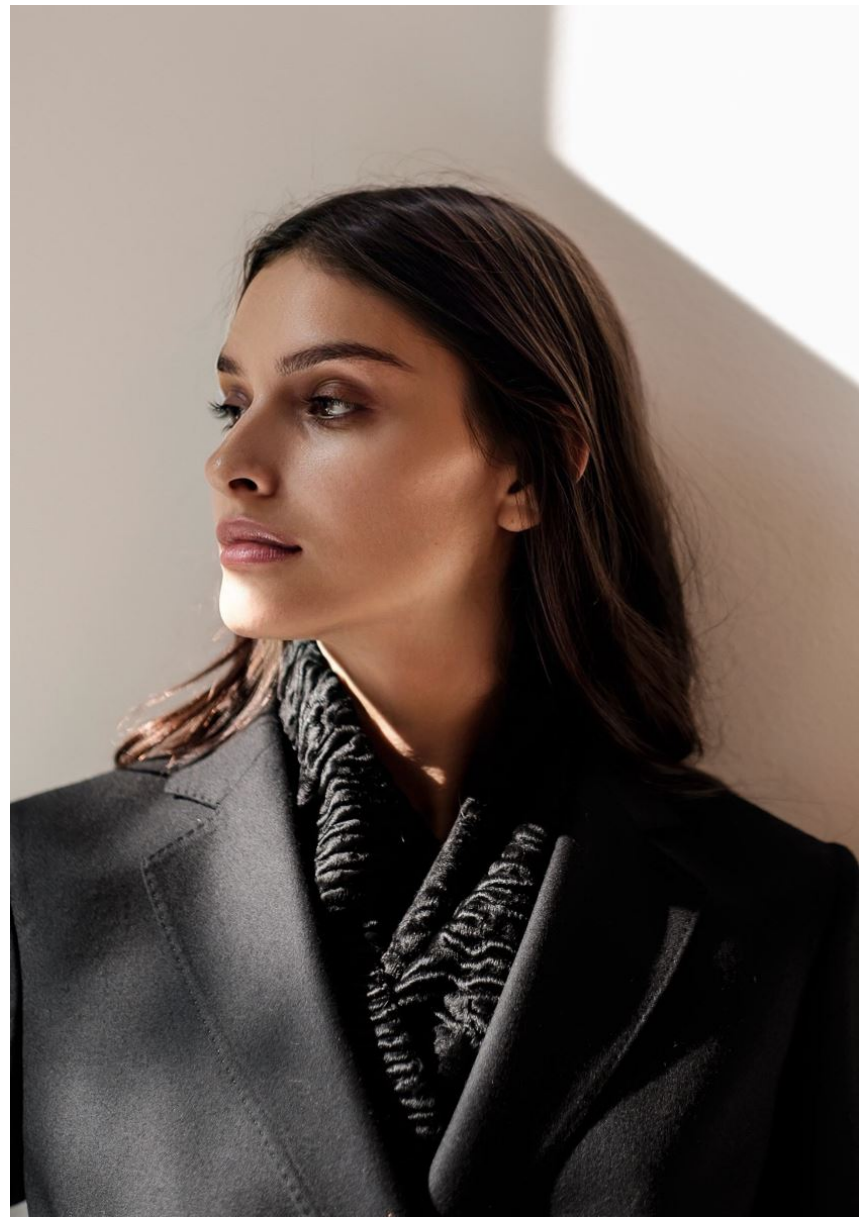

MARIANA

GRÖSSE **176** OBERWEITE **84**
TAILLE **65** HÜFTE **91**
SCHUHE **38** HAARE **BRAUN**
AUGEN **BRAUN-GRÜN**

Hamburg +49 40 413 236 - 0 Berlin +49 30 616 606 - 6
www.m4models.de

HEIGHT **5' 9"** BUST **33"**
WAIST **25"** HIPS **36"**
SHOES **7** HAIR **BROWN**
EYES **HAZEL**