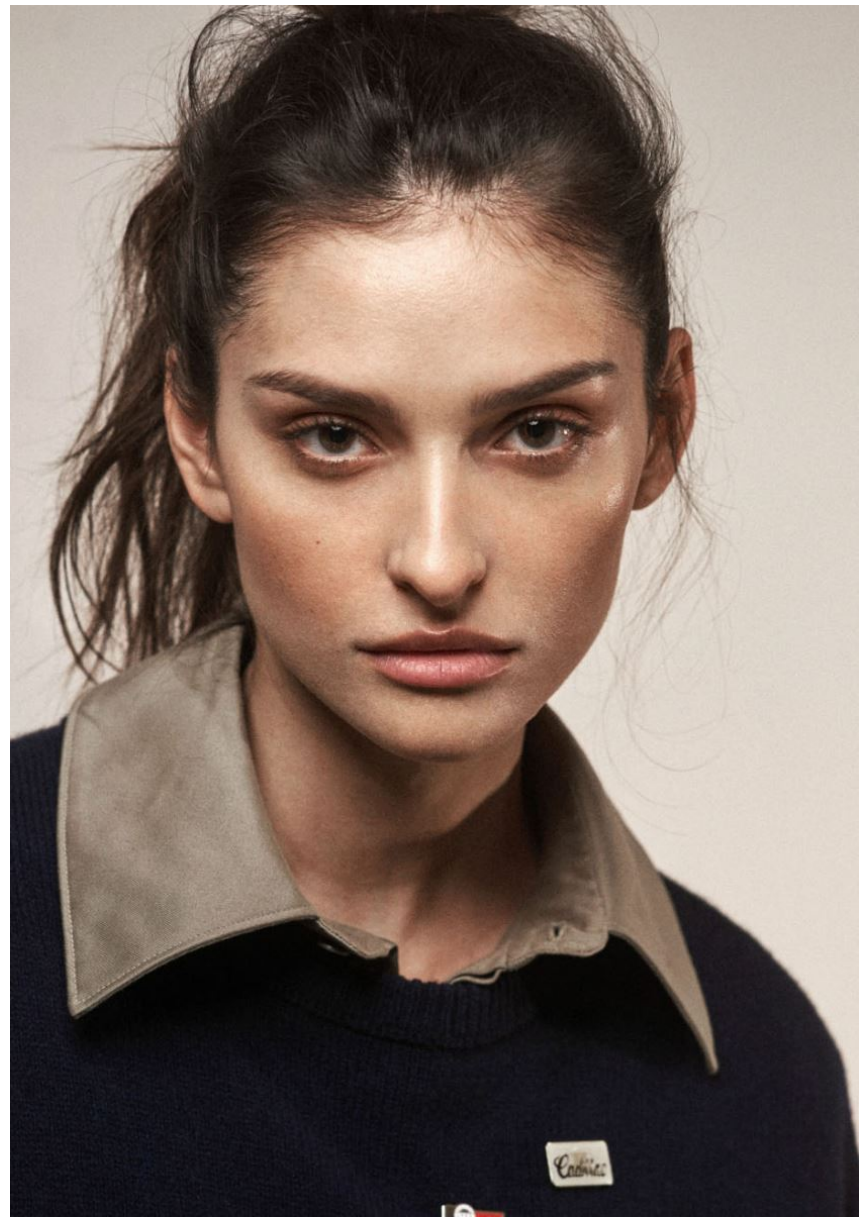

MARIANA

GRÖSSE **176** OBERWEITE **83**
TAILLE **60** HÜFTE **89**
SCHUHE **38** HAARE **BRAUN**
AUGEN **BRAUN-GRÜN**

Hamburg +49 40 413 236 - 0 Berlin +49 30 616 606 - 6
www.m4models.de

HEIGHT **5' 9"** BUST **32"**
WAIST **23"** HIPS **35"**
SHOES **7** HAIR **BROWN**
EYES **HAZEL**