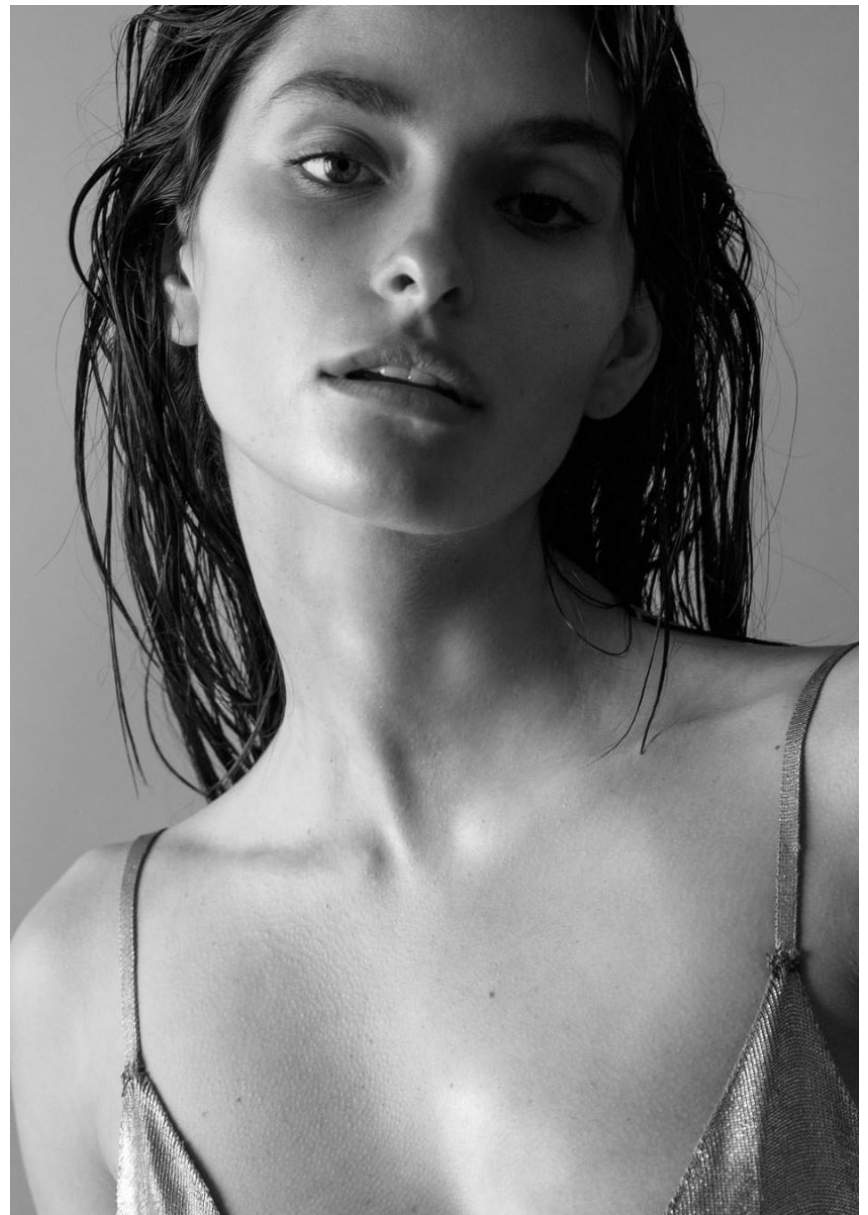

MARIANA

GRÖSSE **176** OBERWEITE **84**
TAILLE **65** HÜFTE **91**
SCHUHE **38** HAARE **BRAUN**
AUGEN **BRAUN-GRÜN**

Hamburg +49 40 413 236 - 0 Berlin +49 30 616 606 - 6
www.m4models.de

HEIGHT **5' 9"** BUST **33"**
WAIST **25"** HIPS **36"**
SHOES **7** HAIR **BROWN**
EYES **HAZEL**