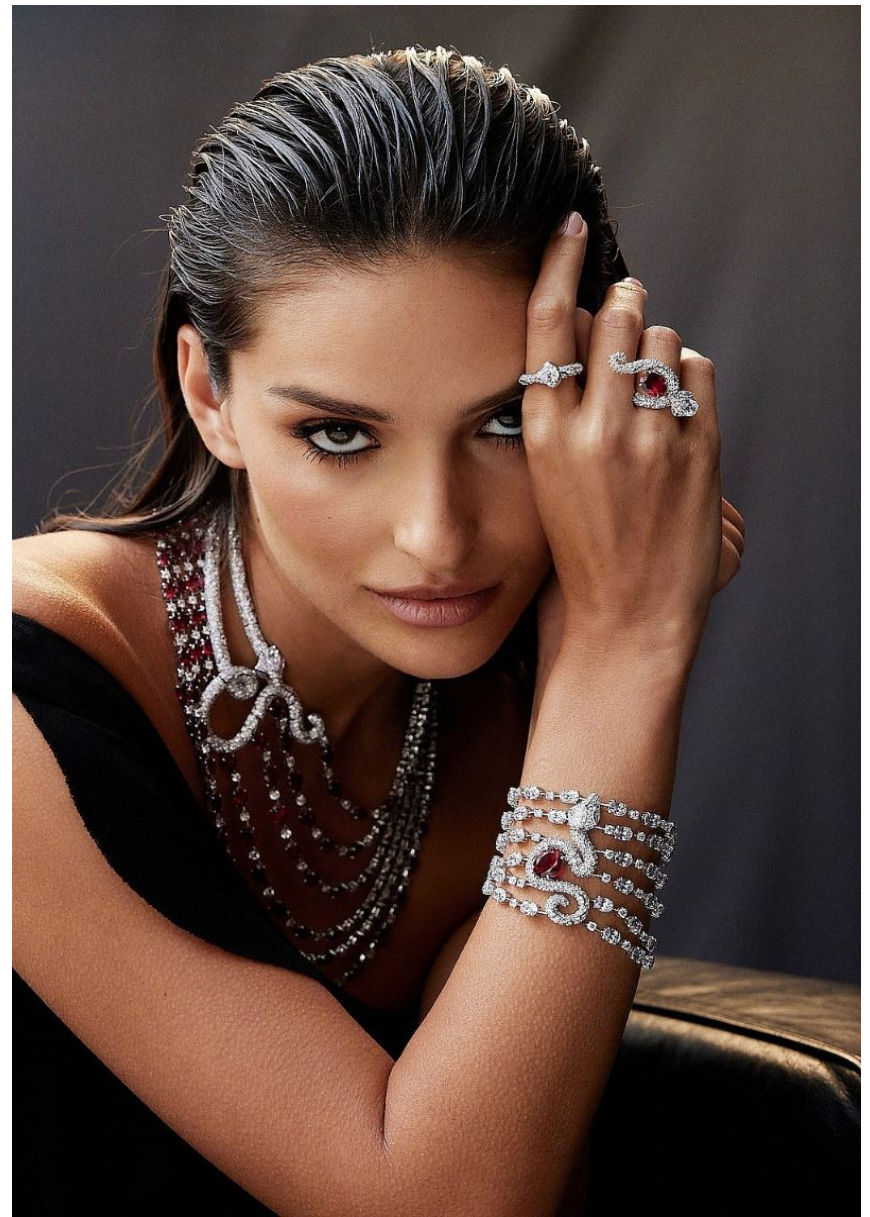

MARIANA

GRÖSSE **176** OBERWEITE **84**
TAILLE **65** HÜFTE **91**
SCHUHE **38** HAARE **BRAUN**
AUGEN **BRAUN-GRÜN**

Hamburg +49 40 413 236 - 0 Berlin +49 30 616 606 - 6
www.m4models.de

HEIGHT **5' 9"** BUST **33"**
WAIST **25"** HIPS **36"**
SHOES **7** HAIR **BROWN**
EYES **HAZEL**