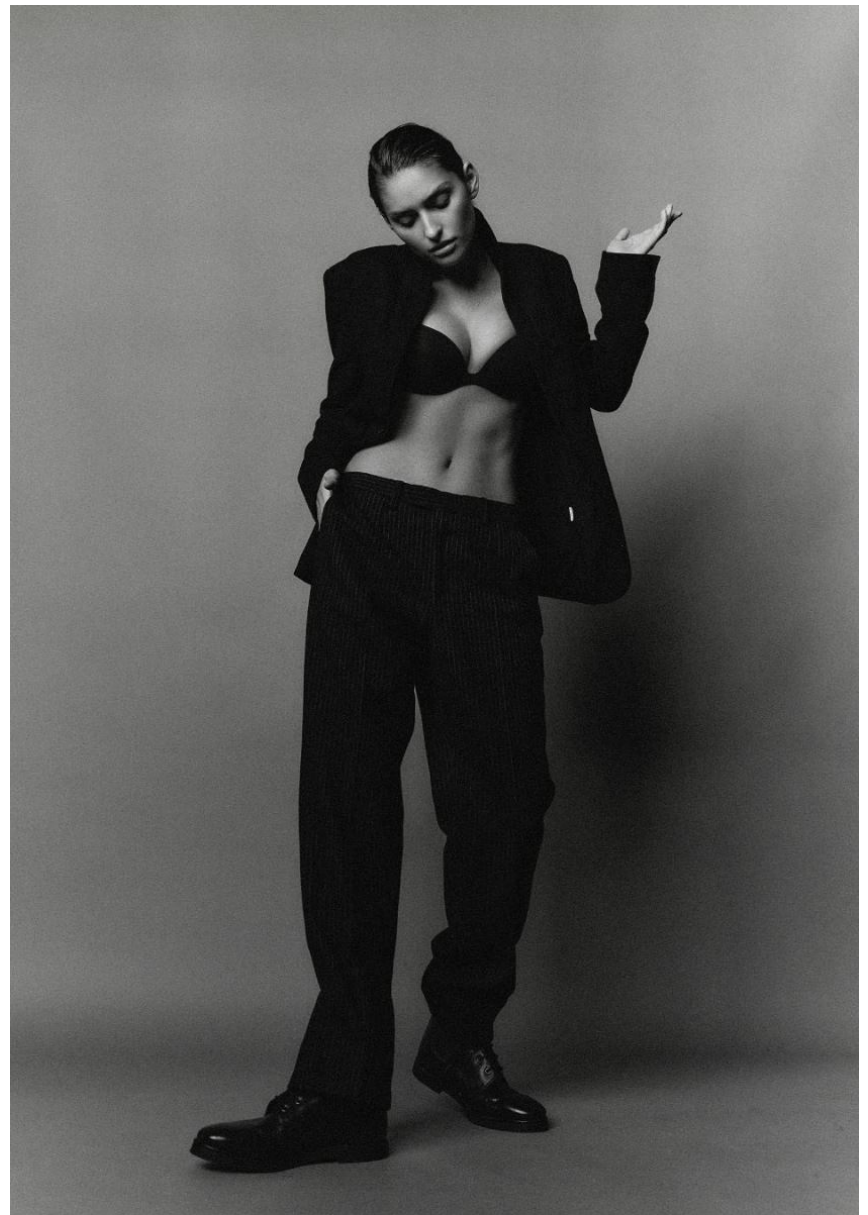

MARIANA

GRÖSSE **176** OBERWEITE **84**
TAILLE **65** HÜFTE **91**
SCHUHE **38** HAARE **BRAUN**
AUGEN **BRAUN-GRÜN**

Hamburg +49 40 413 236 - 0 Berlin +49 30 616 606 - 6
www.m4models.de

HEIGHT **5' 9"** BUST **33"**
WAIST **25"** HIPS **36"**
SHOES **7** HAIR **BROWN**
EYES **HAZEL**