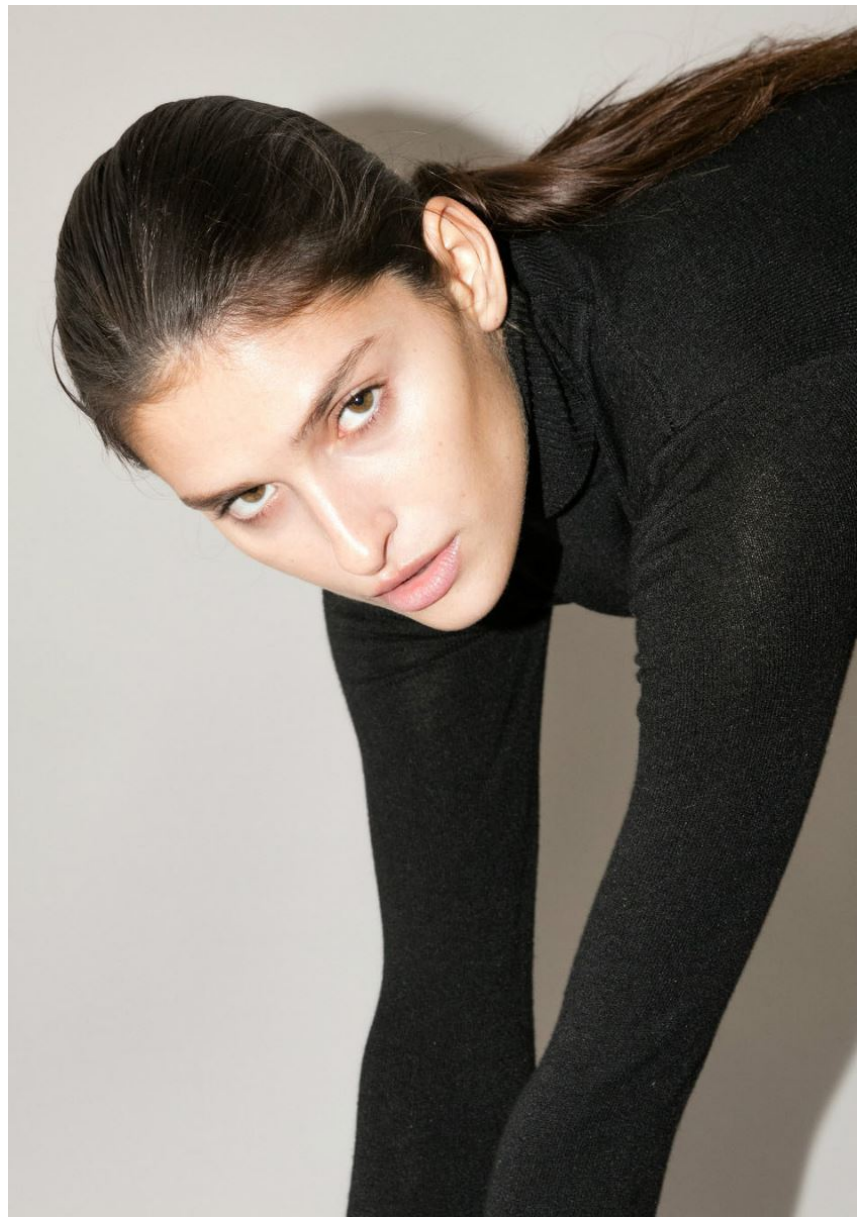

MARIANA

GRÖSSE **176** OBERWEITE **83**
TAILLE **60** HÜFTE **89**
SCHUHE **38** HAARE **BRAUN**
AUGEN **BRAUN-GRÜN**

Hamburg +49 40 413 236 - 0 Berlin +49 30 616 606 - 6
www.m4models.de

HEIGHT **5' 9"** BUST **32"**
WAIST **23"** HIPS **35"**
SHOES **7** HAIR **BROWN**
EYES **HAZEL**