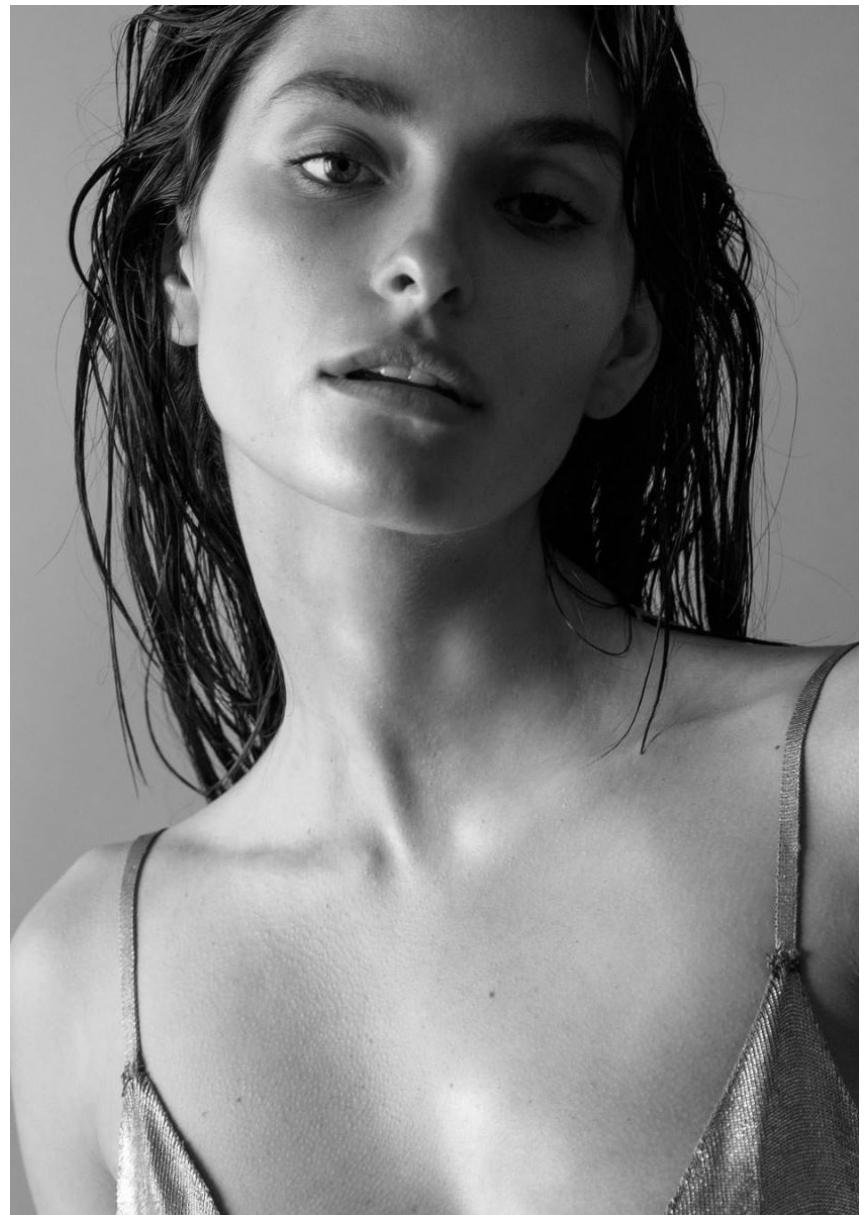

MARIANA

GRÖSSE **176** OBERWEITE **83**
TAILLE **60** HÜFTE **89**
SCHUHE **38** HAARE **BRAUN**
AUGEN **BRAUN-GRÜN**

Hamburg +49 40 413 236 - 0 Berlin +49 30 616 606 - 6
www.m4models.de

HEIGHT **5' 9"** BUST **32"**
WAIST **23"** HIPS **35"**
SHOES **7** HAIR **BROWN**
EYES **HAZEL**