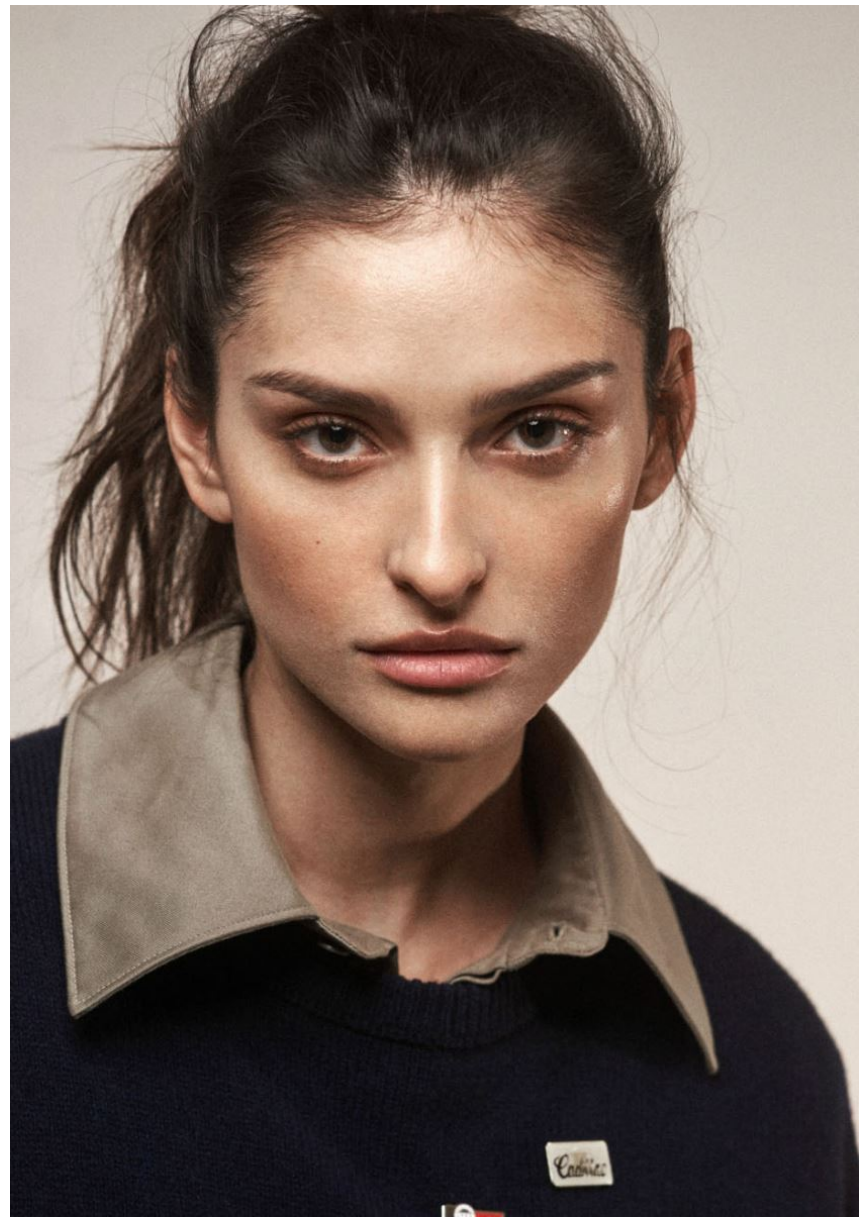

MARIANA

GRÖSSE **176** OBERWEITE **84**
TAILLE **65** HÜFTE **91**
SCHUHE **38** HAARE **BRAUN**
AUGEN **BRAUN-GRÜN**

Hamburg +49 40 413 236 - 0 Berlin +49 30 616 606 - 6
www.m4models.de

HEIGHT **5' 9"** BUST **33"**
WAIST **25"** HIPS **36"**
SHOES **7** HAIR **BROWN**
EYES **HAZEL**