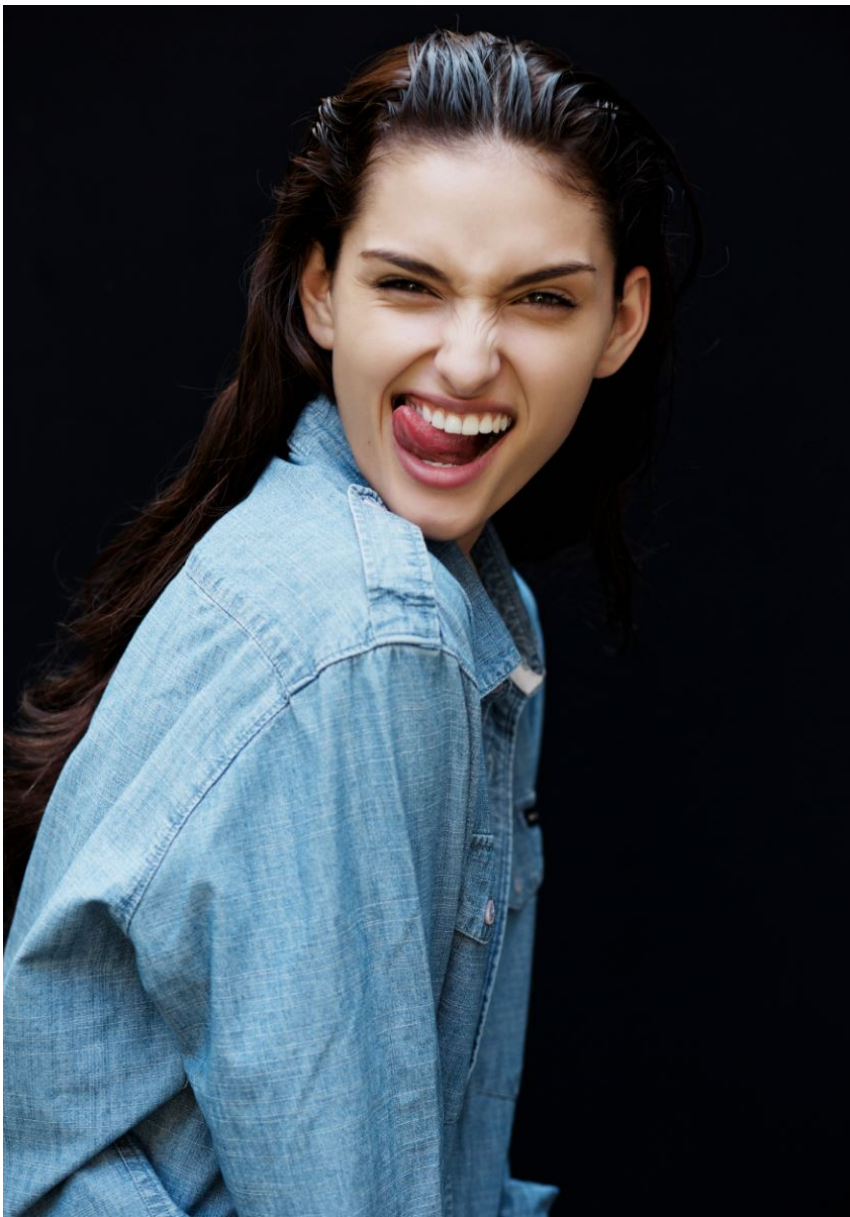

GRÖSSE **176** OBERWEITE **84**
TAILLE **65** HÜFTE **91**
SCHUHE **38** HAARE **BRAUN**
AUGEN **BRAUN-GRÜN**