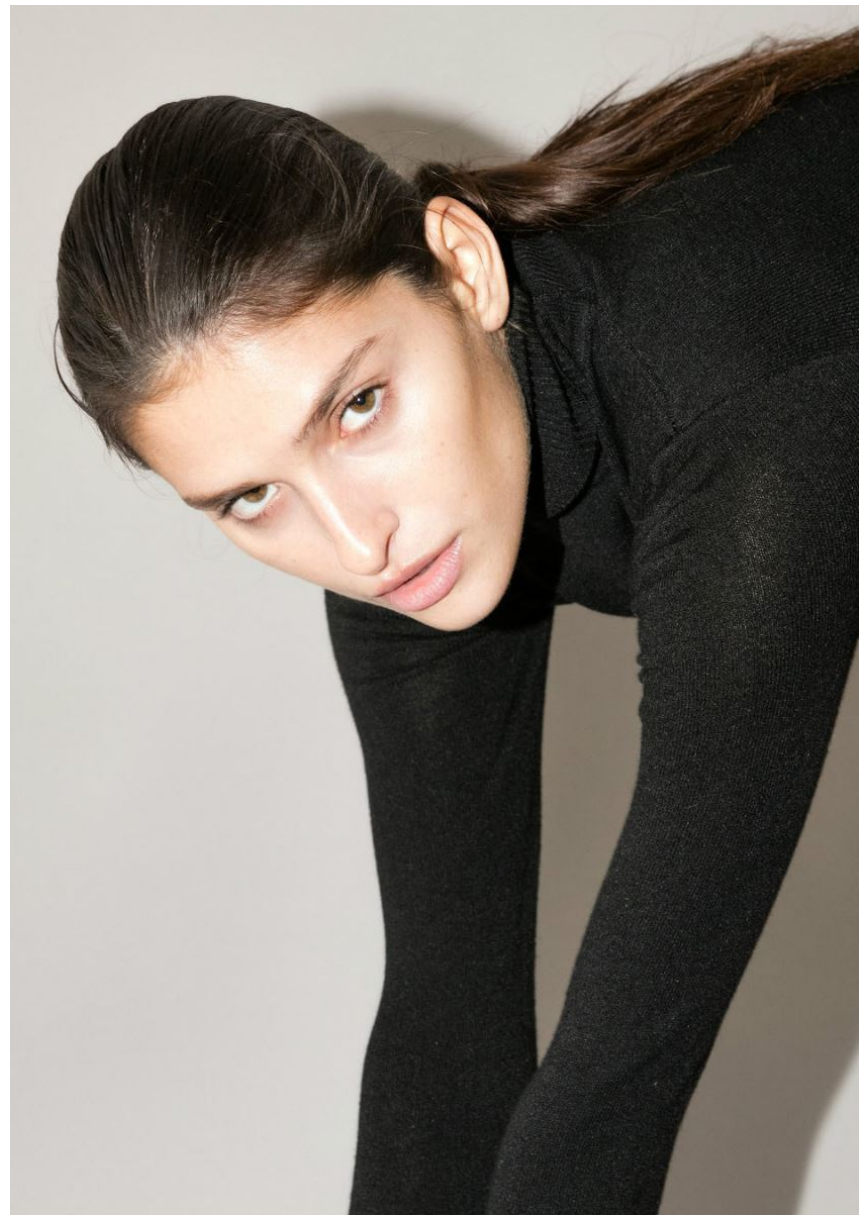

MARIANA

GRÖSSE **176** OBERWEITE **84**
TAILLE **65** HÜFTE **91**
SCHUHE **38** HAARE **BRAUN**
AUGEN **BRAUN-GRÜN**

Hamburg +49 40 413 236 - 0 Berlin +49 30 616 606 - 6
www.m4models.de

HEIGHT **5' 9"** BUST **33"**
WAIST **25"** HIPS **36"**
SHOES **7** HAIR **BROWN**
EYES **HAZEL**