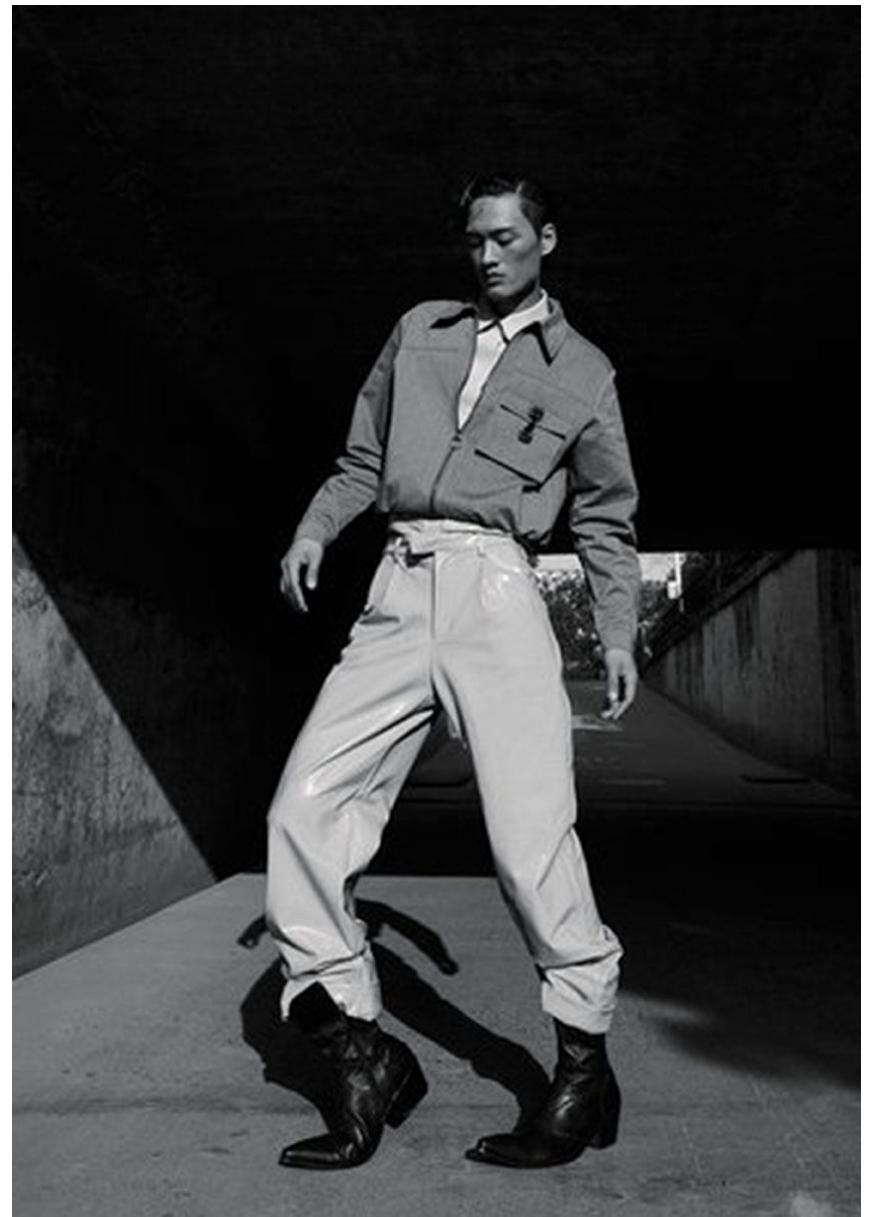

CHEN CONG

GRÖSSE **188** OBERWEITE **90**
TAILLE **72** HÜFTE **95**
SCHUHE **43** HAARE **SCHWARZ**
AUGEN **BRAUN**

Hamburg +49 40 413 236 - 0 Berlin +49 30 616 606 - 6
www.m4models.de

HEIGHT **6' 2"** BUST **35"**
WAIST **28"** HIPS **38"**
SHOES **10** HAIR **BLACK**
EYES **BROWN**