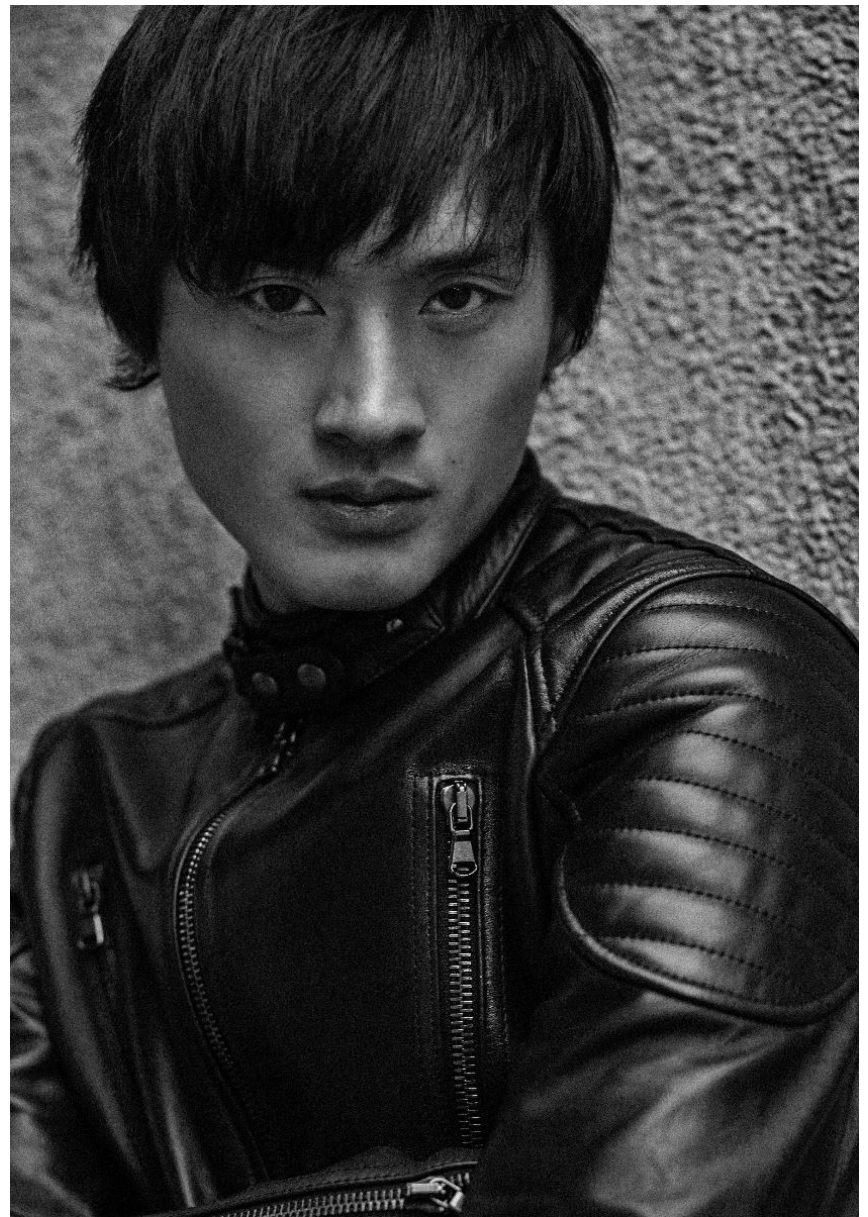

CHEN CONG

GRÖSSE **188** OBERWEITE **90**
TAILLE **72** HÜFTE **95**
SCHUHE **43** HAARE **SCHWARZ**
AUGEN **BRAUN**

Hamburg +49 40 413 236 - 0 Berlin +49 30 616 606 - 6
www.m4models.de

HEIGHT **6' 2"** BUST **35"**
WAIST **28"** HIPS **38"**
SHOES **10** HAIR **BLACK**
EYES **BROWN**