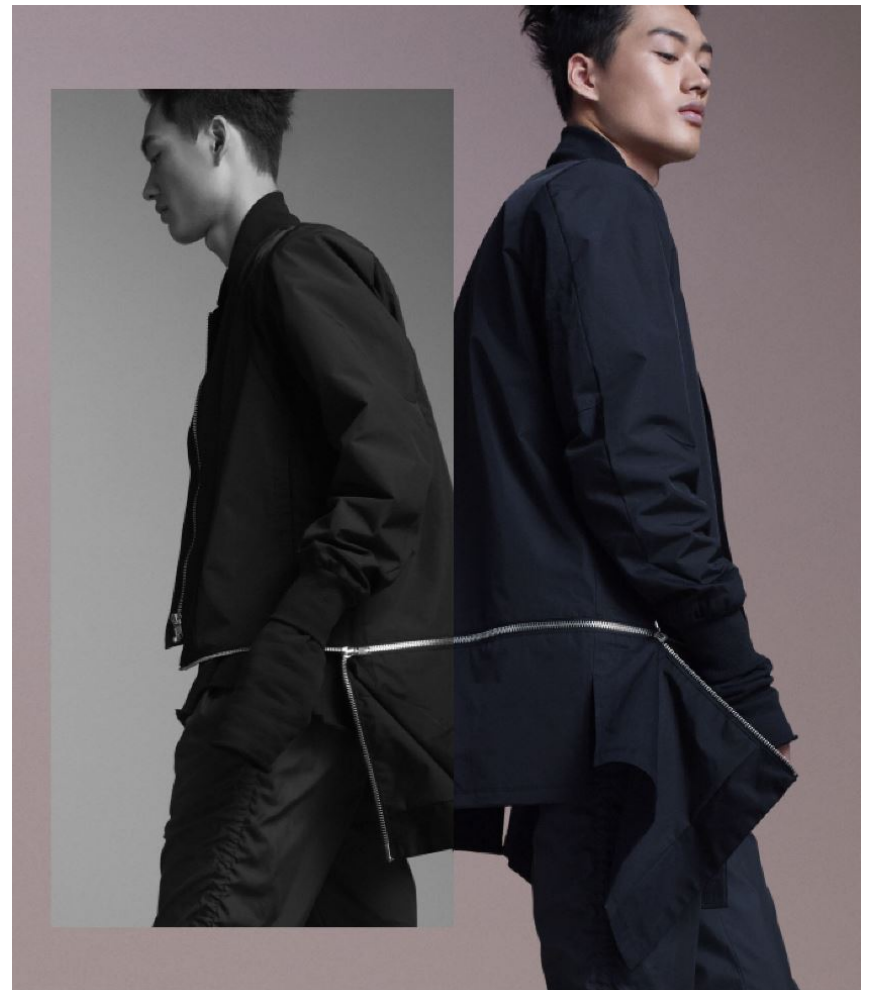

DISCOVER YOUR WORLD OF STYLE

IN STORE | ONLINE

Lane Crawford

LANECRAWFORD.COM

GRÖSSE **188** OBERWEITE **90**
TAILLE **72** HÜFTE **95**
SCHUHE **43** HAARE **SCHWARZ**
AUGEN **BRAUN**

CHEN CONG

M
MODELS

Hamburg +49 40 413 236 - 0 Berlin +49 30 616 606 - 6
www.m4models.de