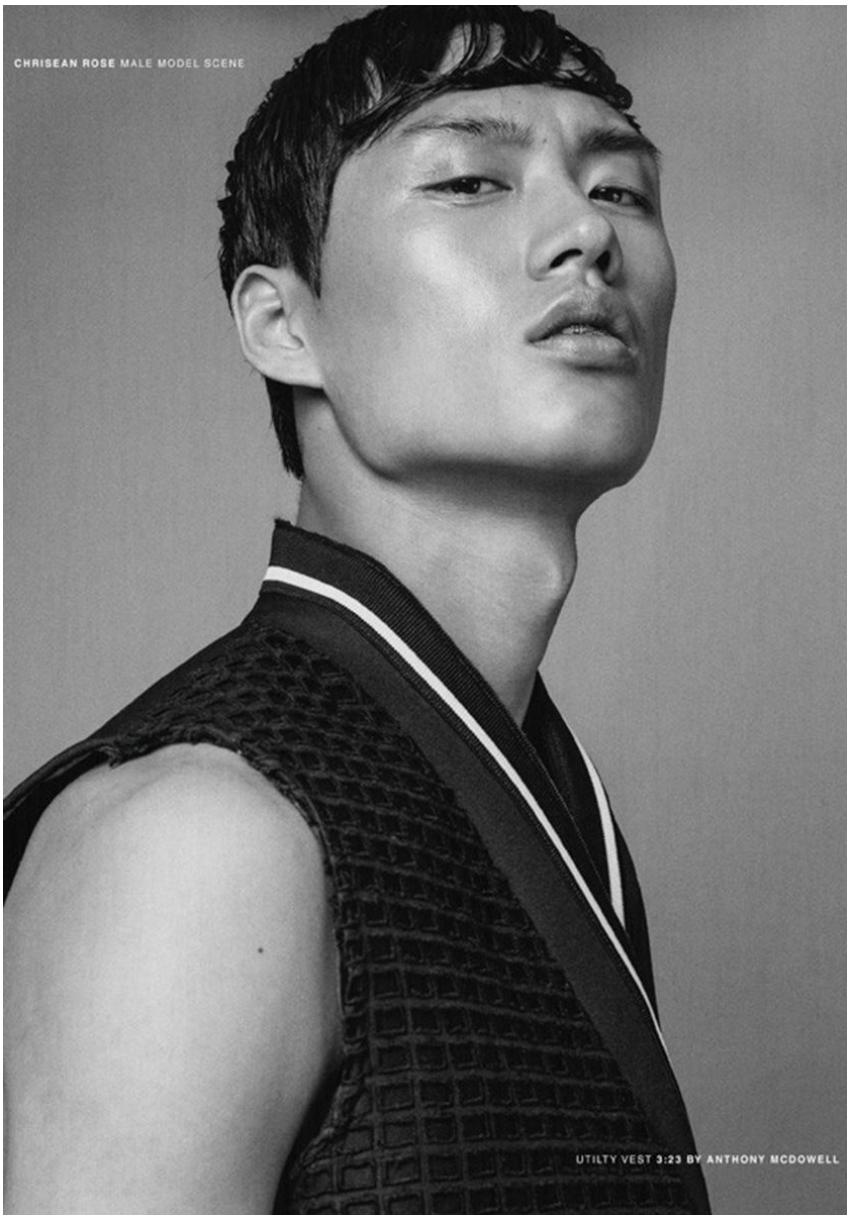

CHRISSEAN ROSE MALE MODEL SCENE

UTILITY VEST 3:23 BY ANTHONY MCDOWELL

CHEN CONG

GRÖSSE **188** OBERWEITE **90**
TAILLE **72** HÜFTE **95**
SCHUHE **43** HAARE **SCHWARZ**
AUGEN **BRAUN**

Hamburg +49 40 413 236 - 0 Berlin +49 30 616 606 - 6
www.m4models.de