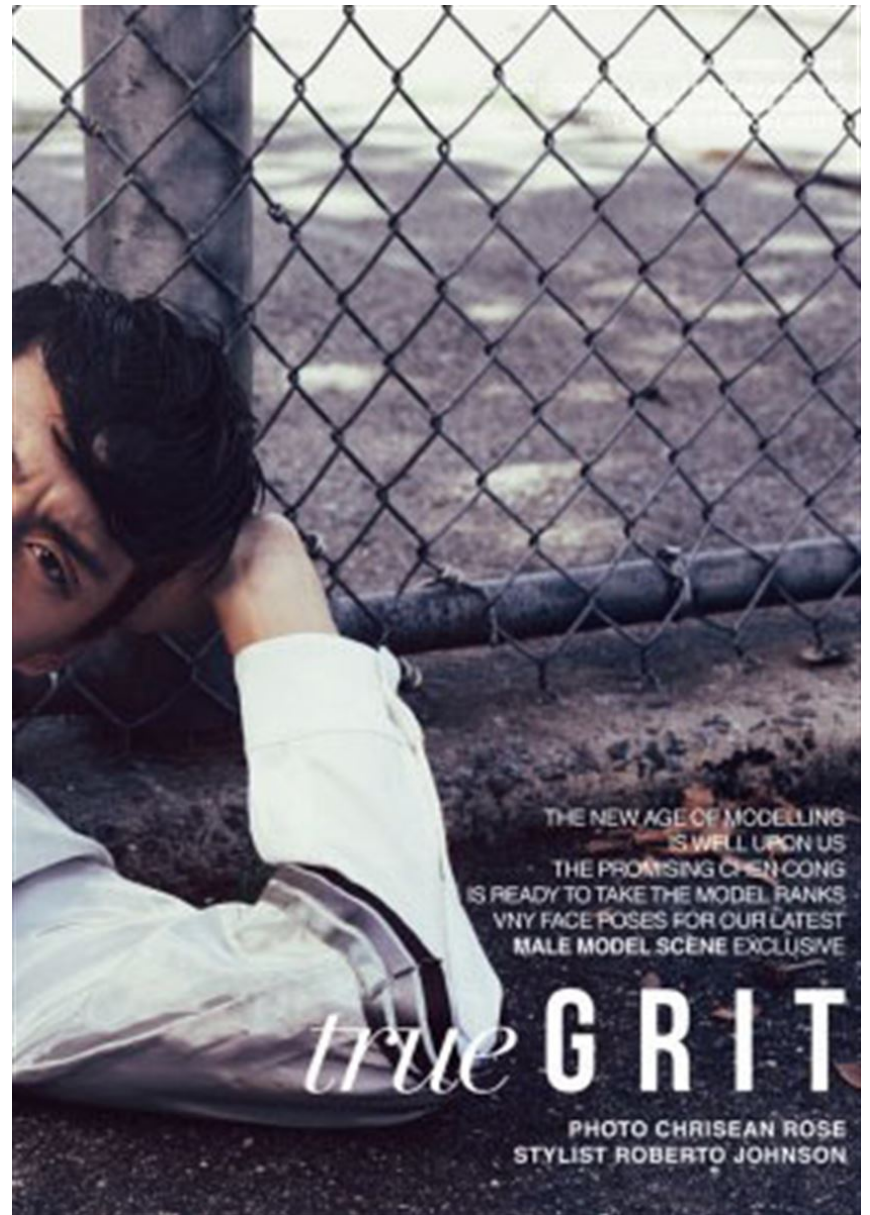

CHEN CONG

GRÖSSE **188** OBERWEITE **90**
TAILLE **72** HÜFTE **95**
SCHUHE **43** HAARE **SCHWARZ**
AUGEN **BRAUN**

Hamburg +49 40 413 236 - 0 Berlin +49 30 616 606 - 6
www.m4models.de

HEIGHT **6' 2"** BUST **35"**
WAIST **28"** HIPS **38"**
SHOES **10** HAIR **BLACK**
EYES **BROWN**