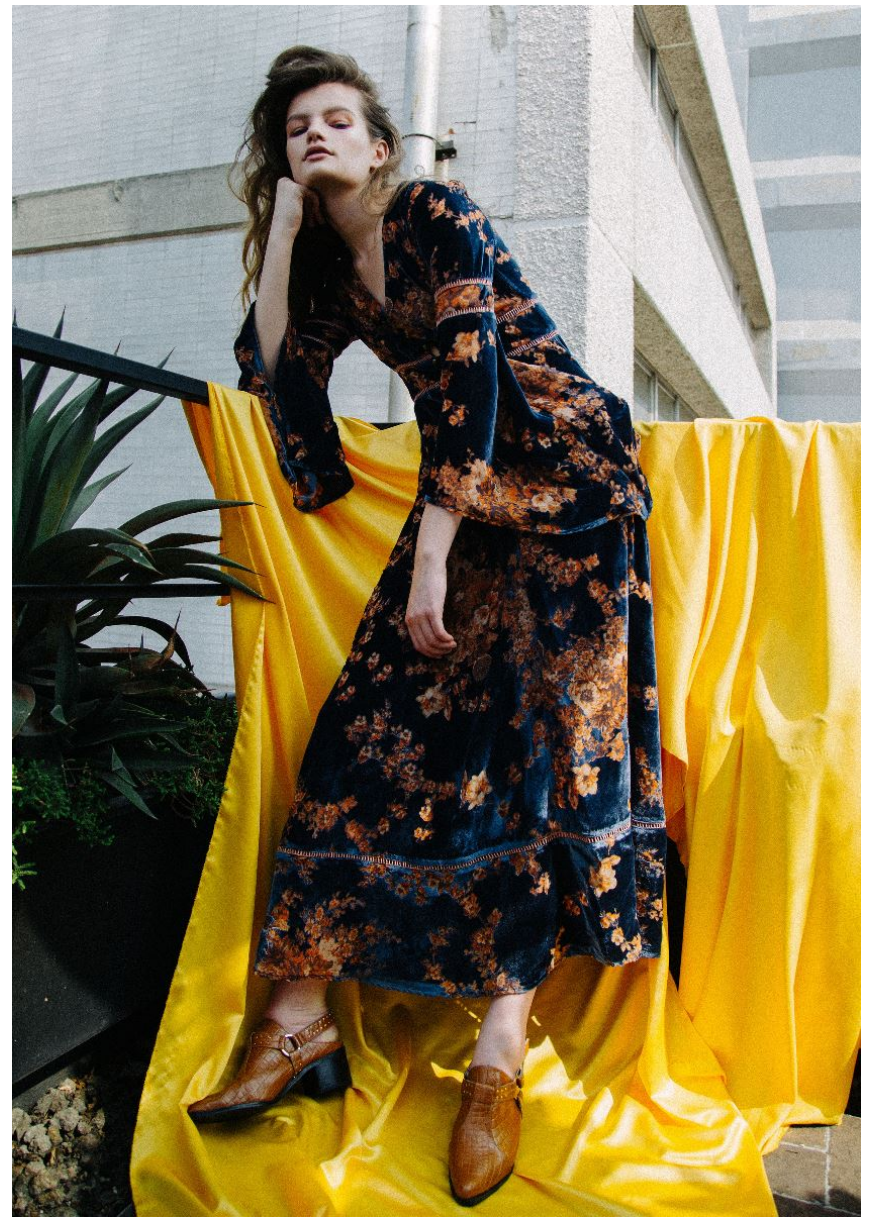

HEIGHT **5' 9.5"** BUST **31"**
WAIST **24"** HIPS **35"**
SHOES **8** HAIR **BROWN**
EYES **BLUE**

MALLORY VEITH

Hamburg +49 40 413 236 - 0 Berlin +49 30 616 606 - 6
www.m4models.de