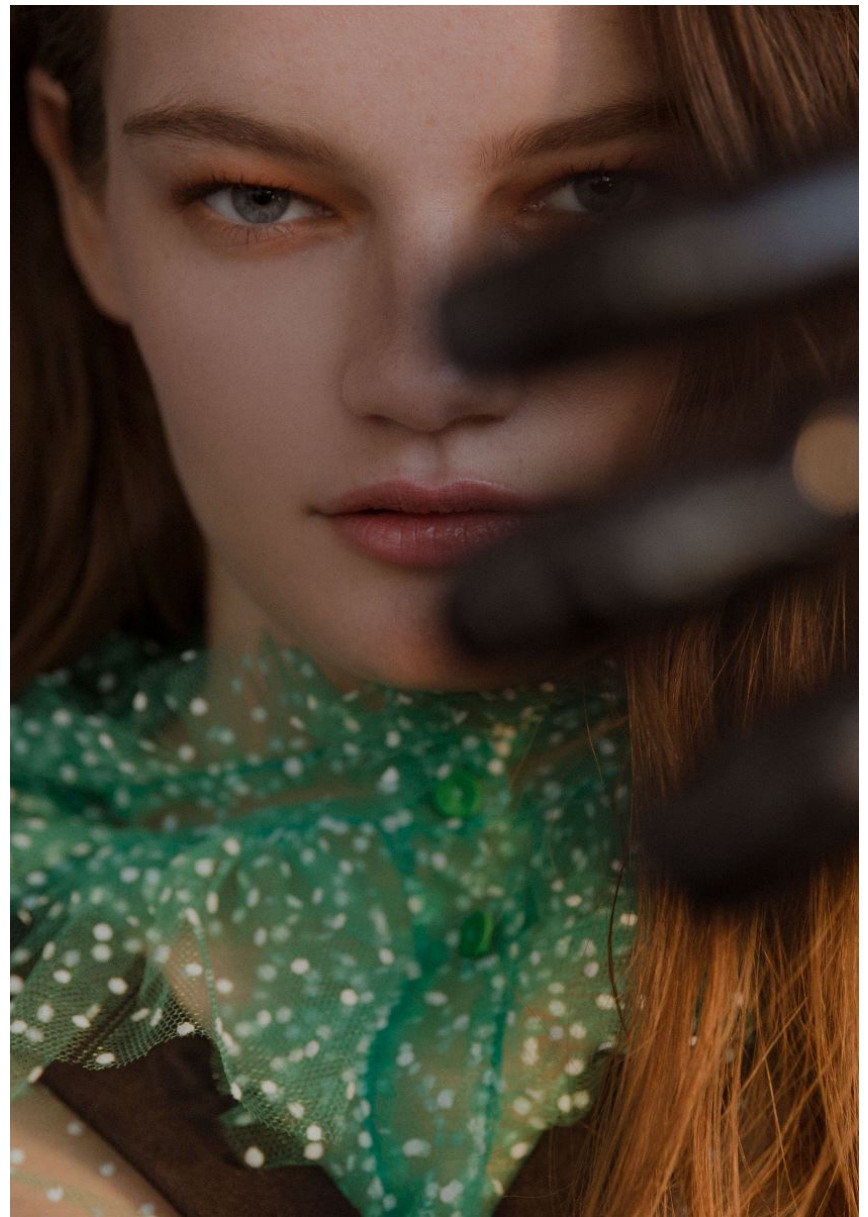

MALLORY VEITH

GRÖSSE **177** OBERWEITE **80**
TAILLE **62** HÜFTE **89**
SCHUHE **39** HAARE **BRAUN**
AUGEN **BLAU**

Hamburg +49 40 413 236 - 0 Berlin +49 30 616 606 - 6
www.m4models.de

HEIGHT **5' 9.5"** BUST **31"**
WAIST **24"** HIPS **35"**
SHOES **8** HAIR **BROWN**
EYES **BLUE**