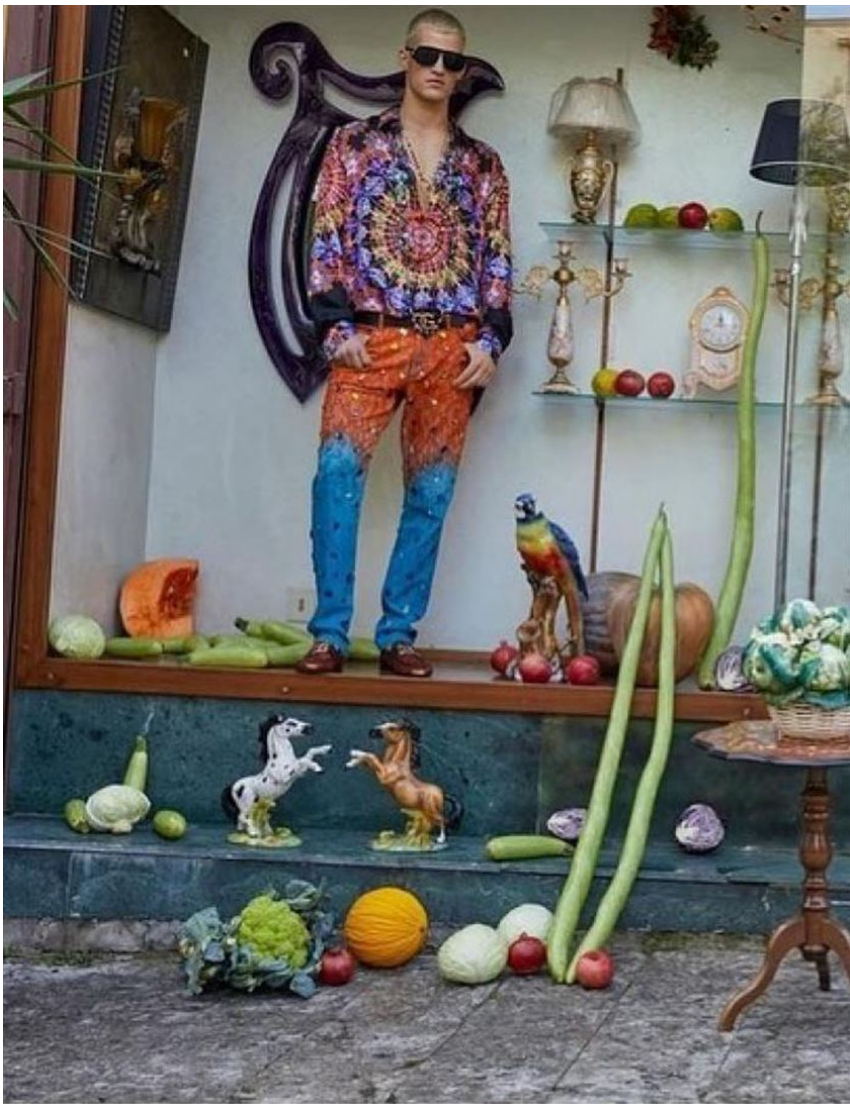

DOLCE & GABBANA
PHOTOGRAPHED BY JUERGEN TELLER

GRÖSSE **190** OBERWEITE **96**
TAILLE **81** HÜFTE **96**
SCHUHE **44** HAARE **DUNKELBLOND**
AUGEN **BLAU**