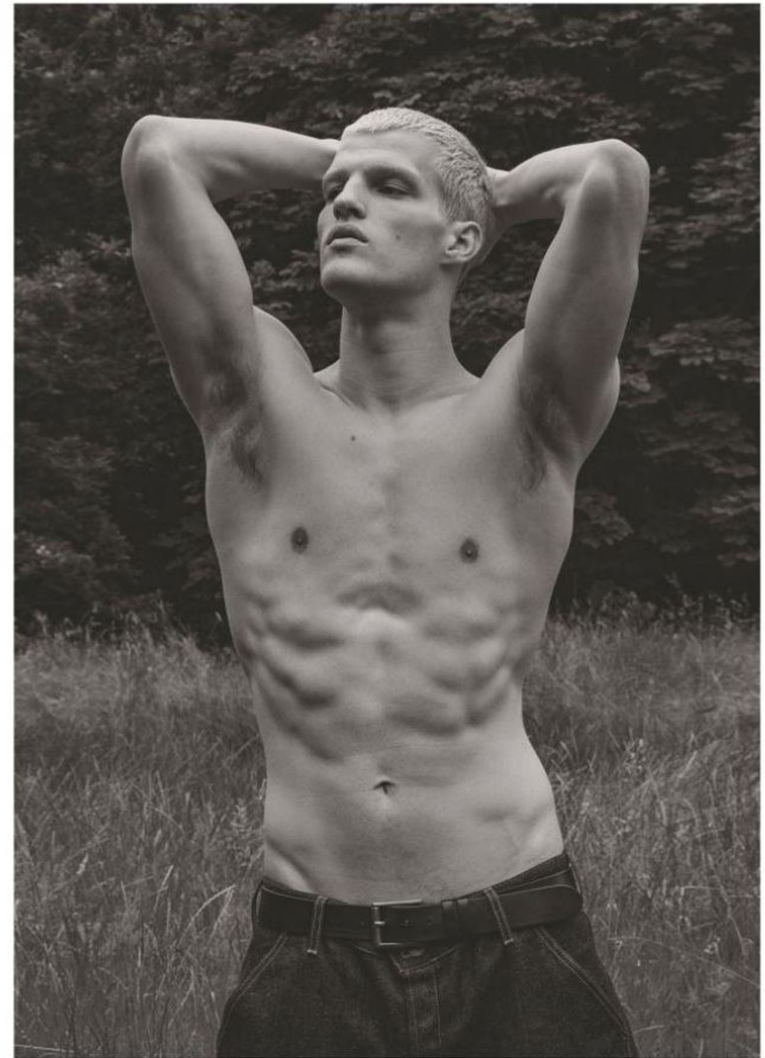

GRÖSSE **190** OBERWEITE **96**
TAILLE **81** HÜFTE **96**
SCHUHE **44** HAARE **DUNKELBLOND**
AUGEN **BLAU**

MATTEO FERRI

Hamburg +49 40 413 236 - 0 Berlin +49 30 616 606 - 6
www.m4models.de

HEIGHT **6' 2.5"** BUST **38"**
WAIST **32"** HIPS **38"**
SHOES **10.5** HAIR **DARK BLONDE**
EYES **BLUE**