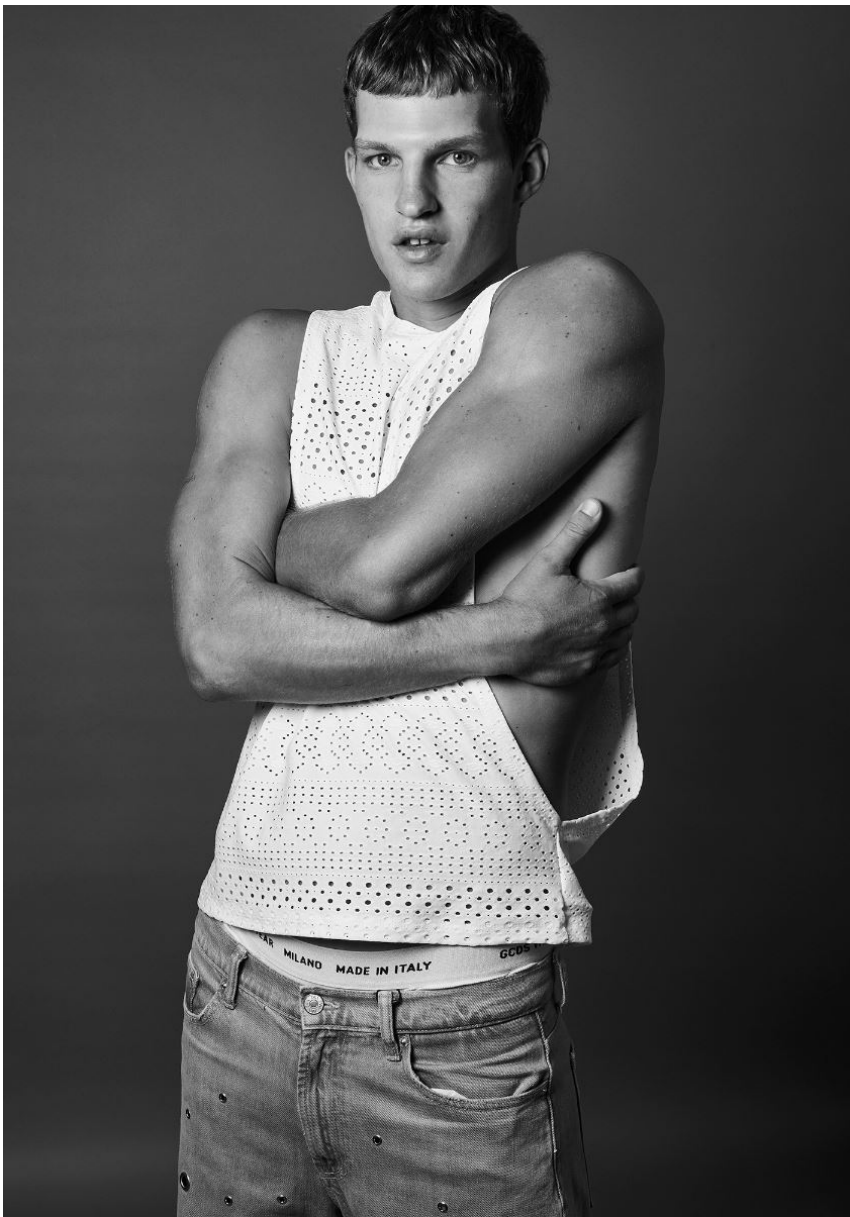

MATTEO FERRI

GRÖSSE **190** OBERWEITE **96**
TAILLE **81** HÜFTE **96**
SCHUHE **44** HAARE **DUNKELBLOND**
AUGEN **BLAU**

HEIGHT **6' 2.5"** BUST **38"**
WAIST **32"** HIPS **38"**
SHOES **10.5** HAIR **DARK BLONDE**
EYES **BLUE**