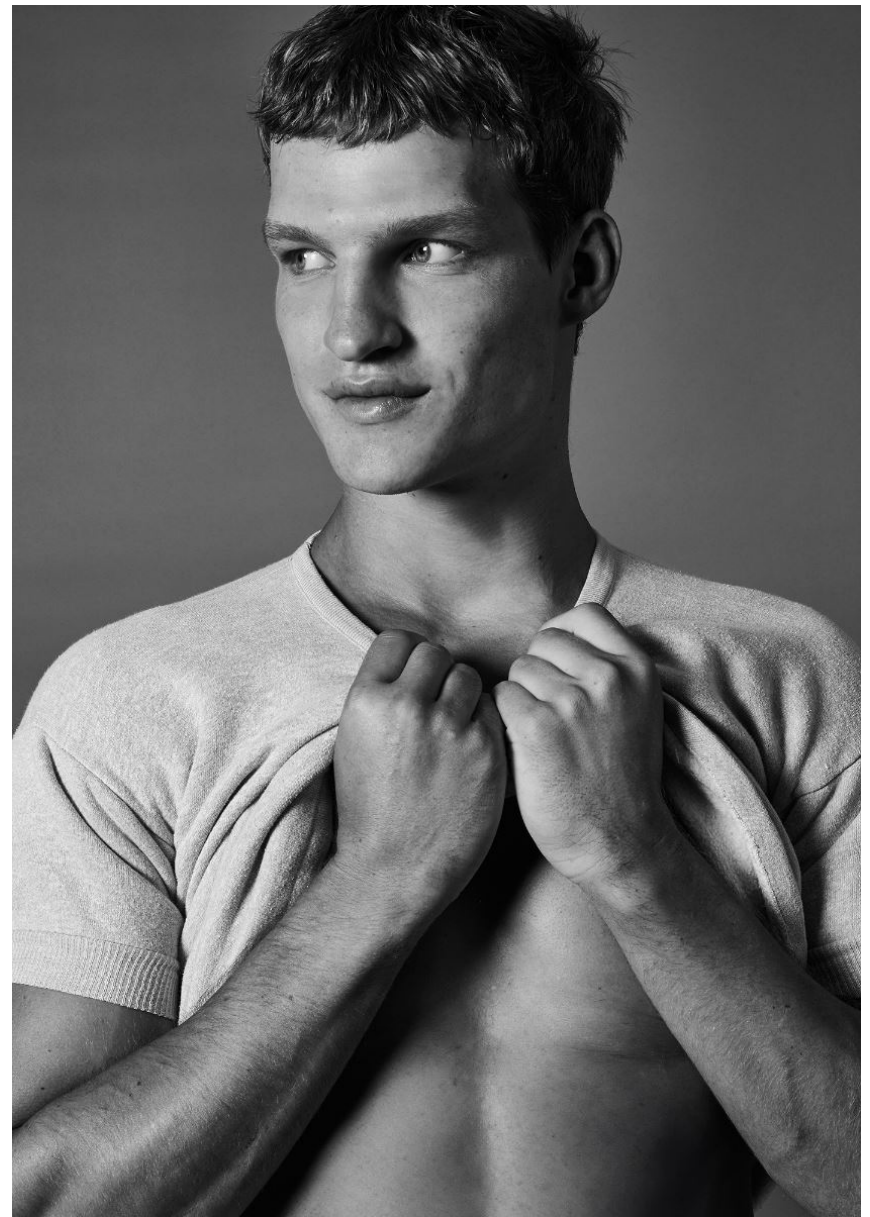

MATTEO FERRI

GRÖSSE **190** OBERWEITE **96**
TAILLE **81** HÜFTE **96**
SCHUHE **44** HAARE **DUNKELBLOND**
AUGEN **BLAU**

Hamburg +49 40 413 236 - 0 Berlin +49 30 616 606 - 6
www.m4models.de

HEIGHT **6' 2.5"** BUST **38"**
WAIST **32"** HIPS **38"**
SHOES **10.5** HAIR **DARK BLONDE**
EYES **BLUE**