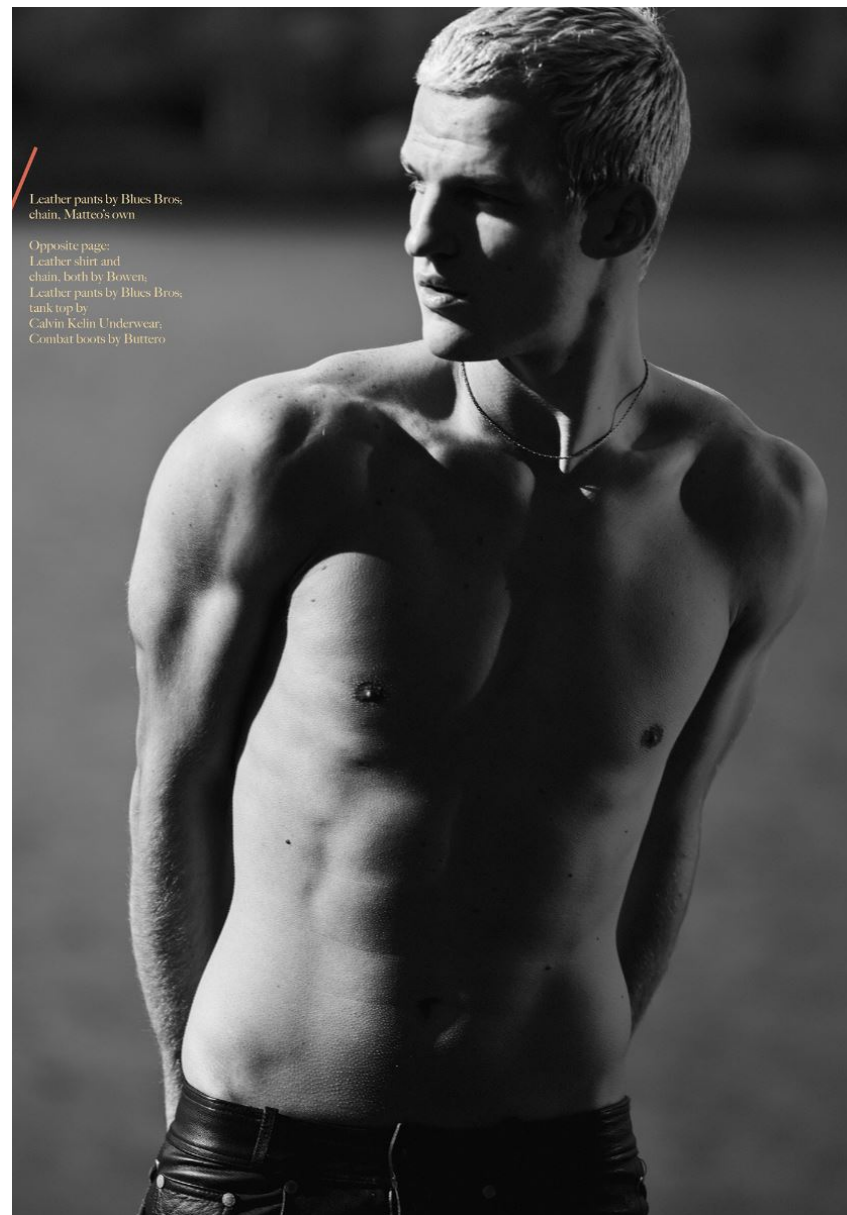

Leather pants by Blues Bros;
chain, Matteo's own

Opposite page:
Leather shirt and chain, both by Bowen;
Leather pants by Blues Bros;
tank top by Calvin Klein Underwear;
Combat boots by Buttero

MATTEO FERRI

GRÖSSE **190** OBERWEITE **96**
TAILLE **81** HÜFTE **96**
SCHUHE **44** HAARE **DUNKELBLOND**
AUGEN **BLAU**

Hamburg +49 40 413 236 - 0 Berlin +49 30 616 606 - 6
www.m4models.de

HEIGHT **6' 2.5"** BUST **38"**
WAIST **32"** HIPS **38"**
SHOES **10.5** HAIR **DARK BLONDE**
EYES **BLUE**