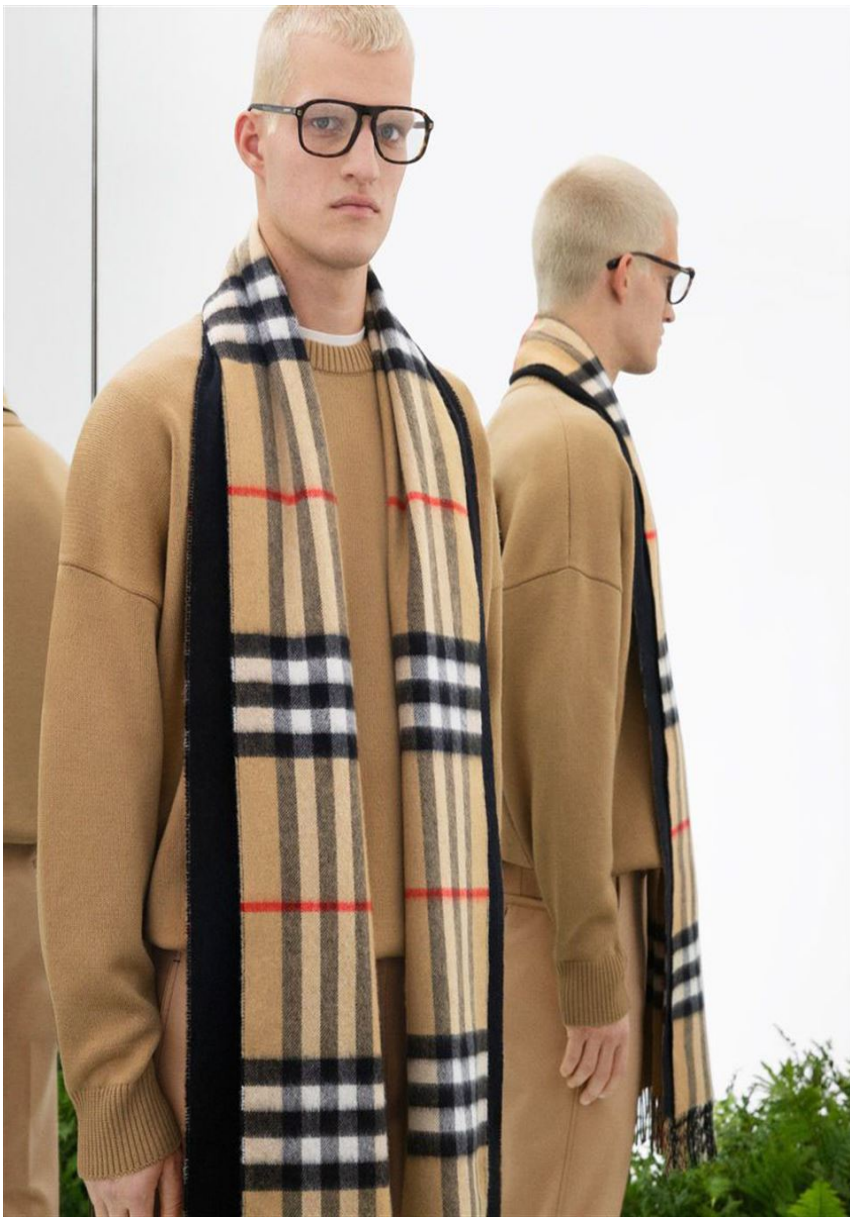

MATTEO FERRI

GRÖSSE **190** OBERWEITE **96**
TAILLE **81** HÜFTE **96**
SCHUHE **44** HAARE **DUNKELBLOND**
AUGEN **BLAU**

Hamburg +49 40 413 236 - 0 Berlin +49 30 616 606 - 6
www.m4models.de

HEIGHT **6' 2.5"** BUST **38"**
WAIST **32"** HIPS **38"**
SHOES **10.5** HAIR **DARK BLONDE**
EYES **BLUE**