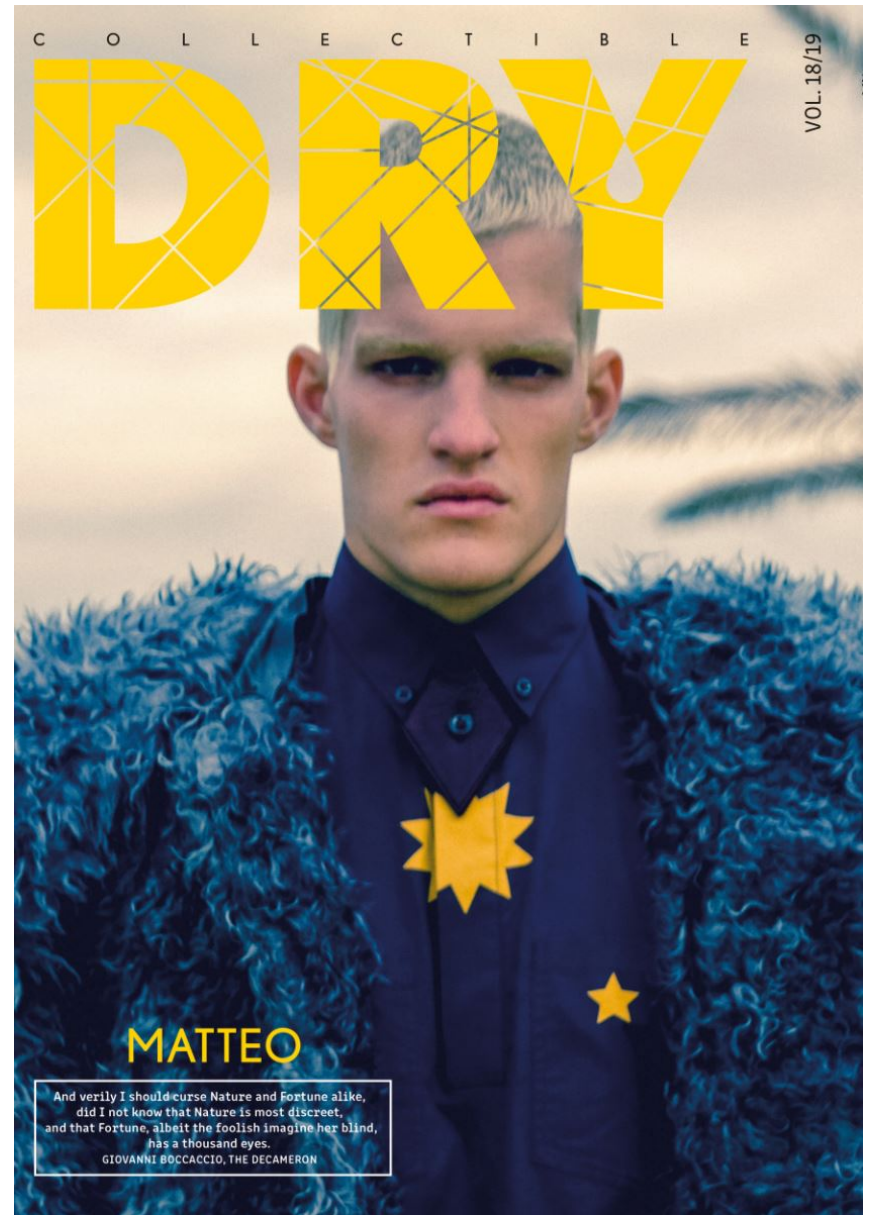

MATTEO FERRI

GRÖSSE **190** OBERWEITE **96**
TAILLE **81** HÜFTE **96**
SCHUHE **44** HAARE **DUNKELBLOND**
AUGEN **BLAU**

Hamburg +49 40 413 236 - 0 Berlin +49 30 616 606 - 6
www.m4models.de

HEIGHT **6' 2.5"** BUST **38"**
WAIST **32"** HIPS **38"**
SHOES **10.5** HAIR **DARK BLONDE**
EYES **BLUE**