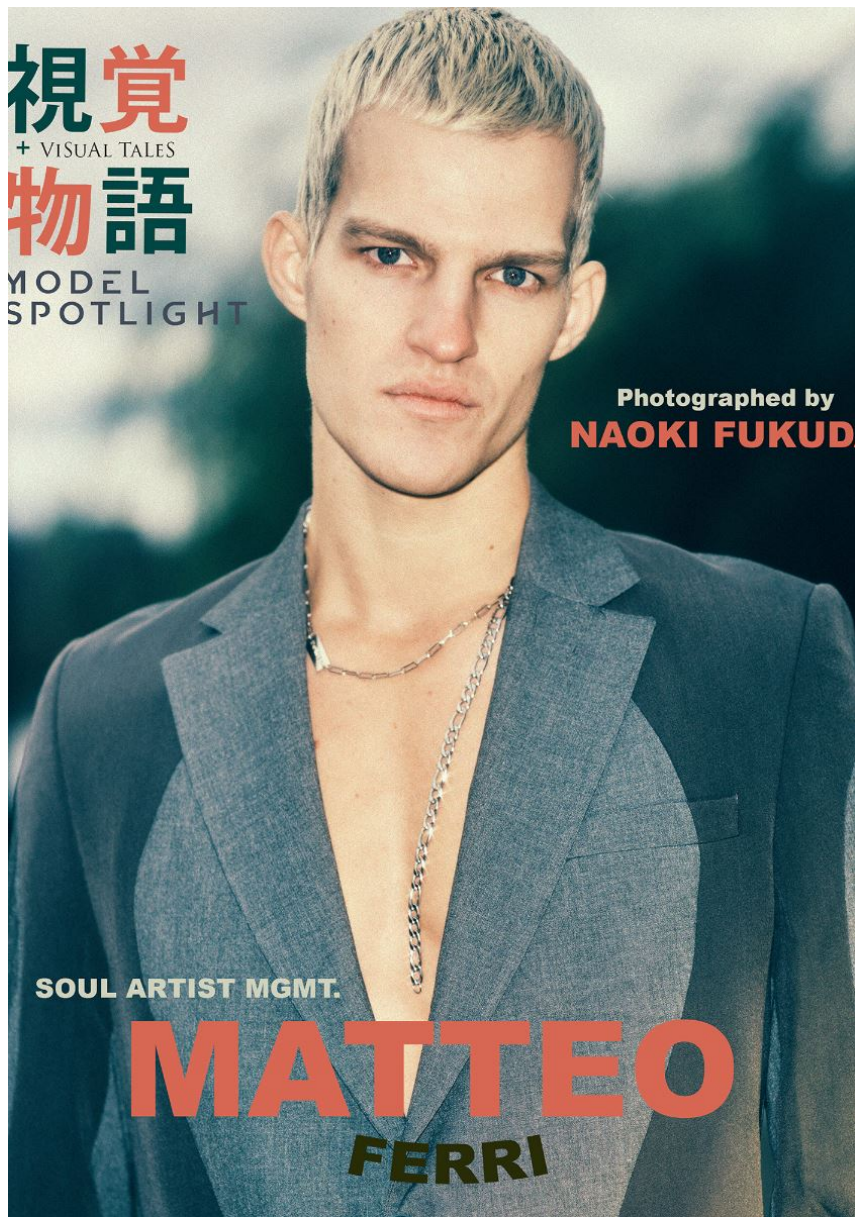

MATTEO FERRI

GRÖSSE 190 OBERWEITE 96
TAILLE 81 HÜFTE 96
SCHUHE 44 HAARE DUNKELBLOND
AUGEN BLAU

Hamburg +49 40 413 236 - 0 Berlin +49 30 616 606 - 6
www.m4models.de

HEIGHT 6' 2.5" BUST 38"
WAIST 32" HIPS 38"
SHOES 10.5 HAIR DARK BLONDE
EYES BLUE