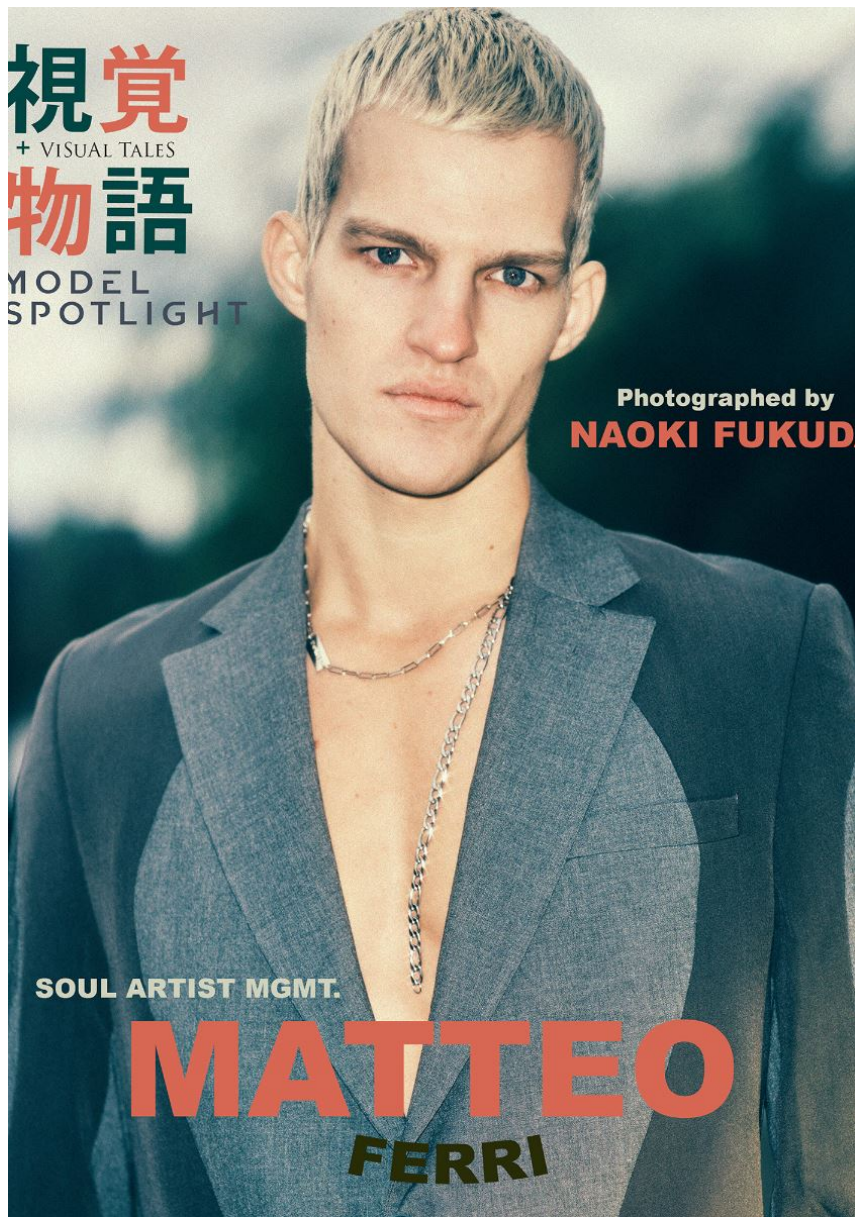

MATTEO FERRI

GRÖSSE **190** OBERWEITE **96**
TAILLE **81** HÜFTE **96**
SCHUHE **44** HAARE **DUNKELBLOND**
AUGEN **BLAU**

Hamburg +49 40 413 236 - 0 Berlin +49 30 616 606 - 6
www.m4models.de

HEIGHT **6' 2.5"** BUST **38"**
WAIST **32"** HIPS **38"**
SHOES **10.5** HAIR **DARK BLONDE**
EYES **BLUE**