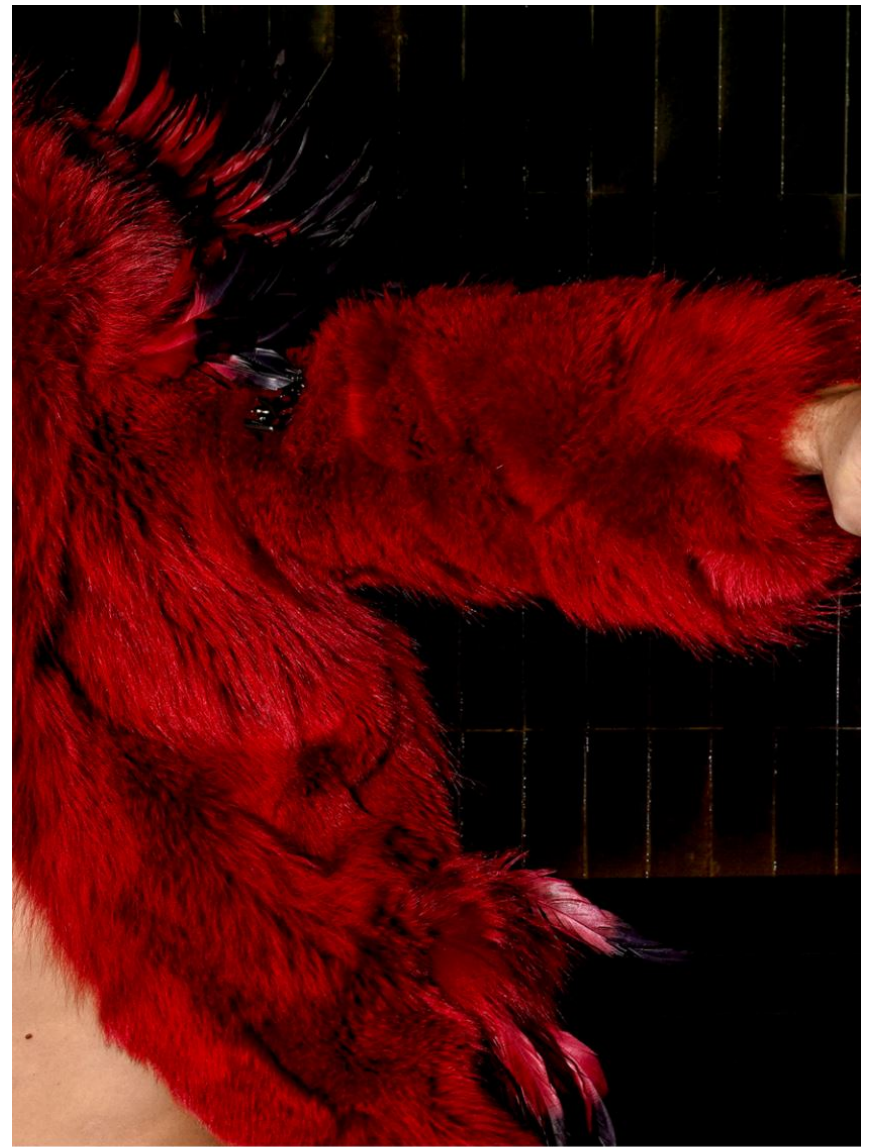

202
203
DRY

▲▼ Susta

MATTEO FERRI

GRÖSSE **190** OBERWEITE **96**
TAILLE **81** HÜFTE **96**
SCHUHE **44** HAARE **DUNKELBLOND**
AUGEN **BLAU**

Hamburg +49 40 413 236 - 0 Berlin +49 30 616 606 - 6
www.m4models.de

HEIGHT **6' 2.5"** BUST **38"**
WAIST **32"** HIPS **38"**
SHOES **10.5** HAIR **DARK BLONDE**
EYES **BLUE**