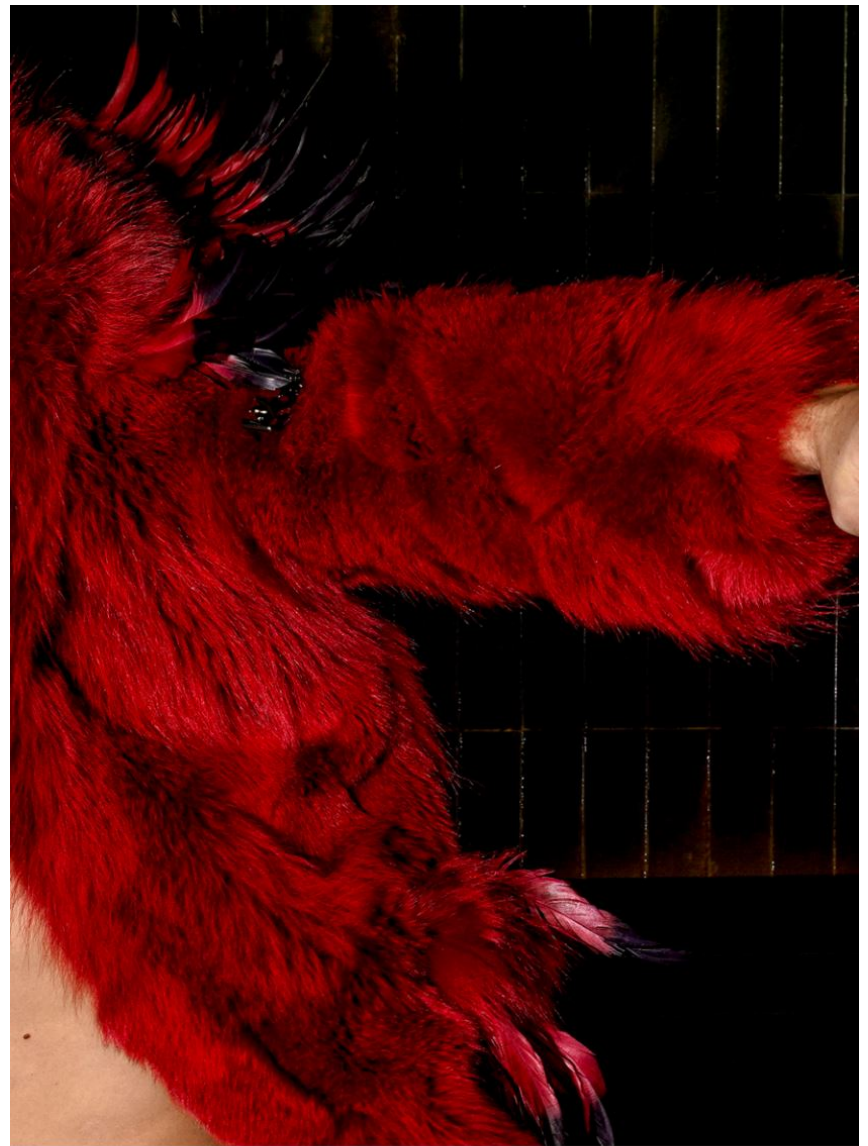

202
203
DRY

▲♥ Susta

MATTEO FERRI

GRÖSSE **190** OBERWEITE **96**
TAILLE **81** HÜFTE **96**
SCHUHE **44** HAARE **DUNKELBLOND**
AUGEN **BLAU**

M
MODELS

Hamburg +49 40 413 236 - 0 Berlin +49 30 616 606 - 6
www.m4models.de

HEIGHT **6' 2.5"** BUST **38"**
WAIST **32"** HIPS **38"**
SHOES **10.5** HAIR **DARK BLONDE**
EYES **BLUE**