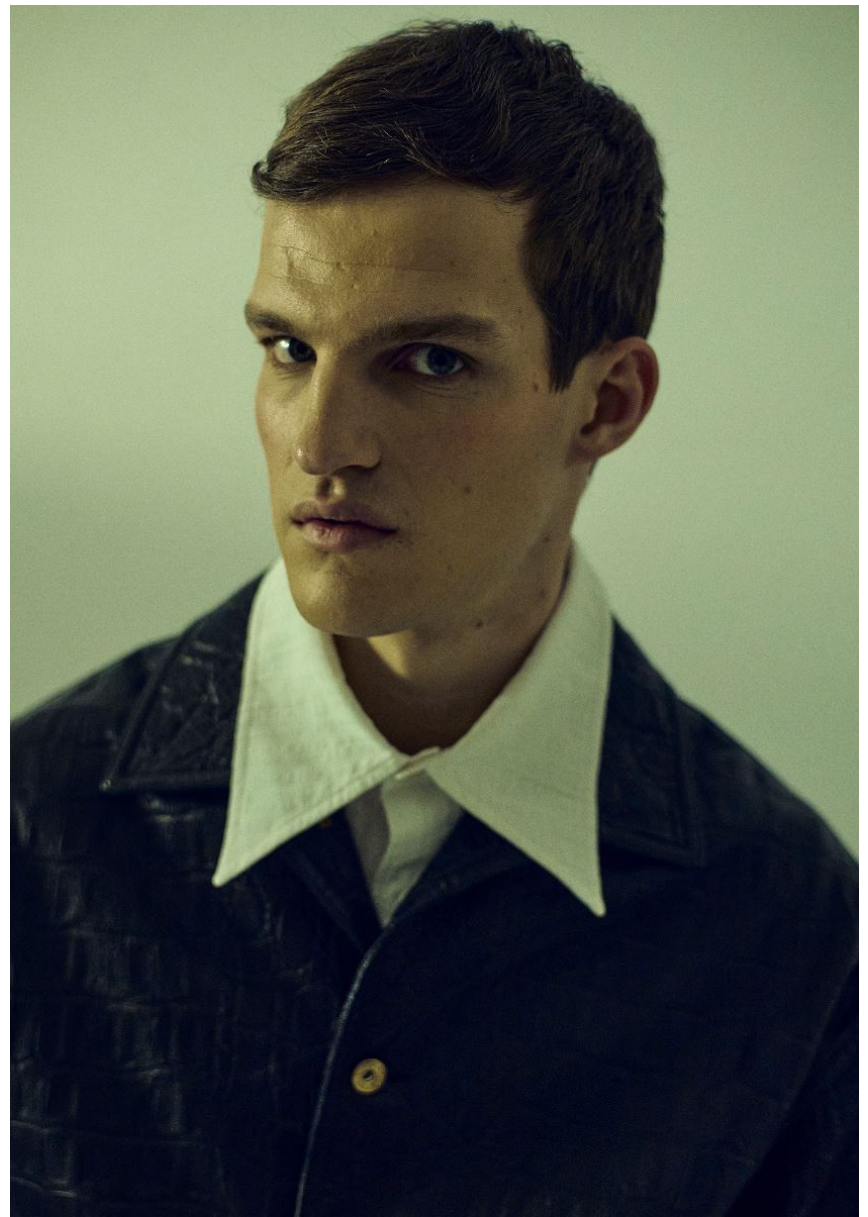

MATTEO FERRI

GRÖSSE **190** OBERWEITE **96**
TAILLE **81** HÜFTE **96**
SCHUHE **44** HAARE **DUNKELBLOND**
AUGEN **BLAU**

Hamburg +49 40 413 236 - 0 Berlin +49 30 616 606 - 6
www.m4models.de

HEIGHT **6' 2.5"** BUST **38"**
WAIST **32"** HIPS **38"**
SHOES **10.5** HAIR **DARK BLONDE**
EYES **BLUE**