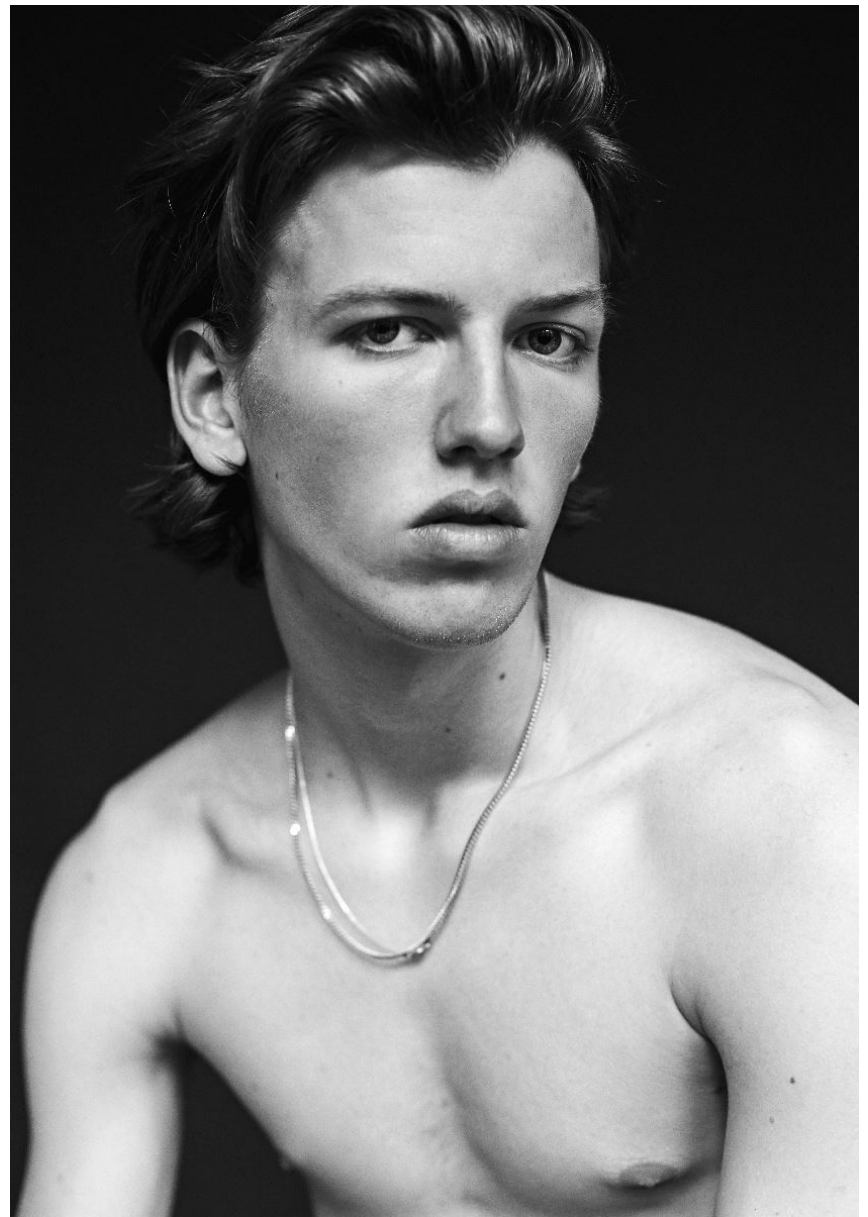

THIJS CLAASSEN

GRÖSSE **189** OBERWEITE **89**
TAILLE **72** HÜFTE **91**
SCHUHE **44** HAARE **DUNKELBLOND**
AUGEN **BLAU-GRAU**

Hamburg +49 40 413 236 - 0 Berlin +49 30 616 606 - 6
www.m4models.de

HEIGHT **6' 2"** BUST **35"**
WAIST **28"** HIPS **36"**
SHOES **11** HAIR **DARK BLONDE**
EYES **BLUE-GREY**