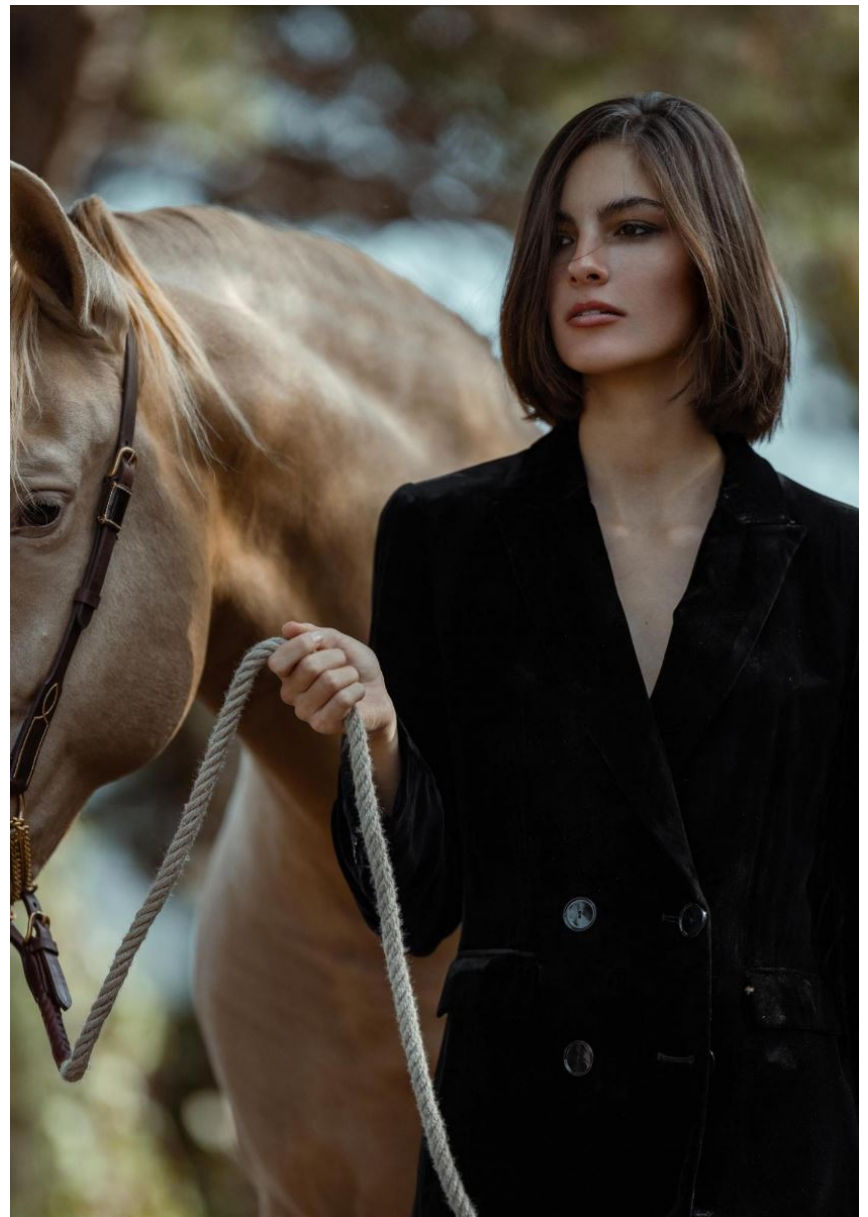

MARINA

GRÖSSE **180** OBERWEITE **83**
TAILLE **60** HÜFTE **90**
SCHUHE **39** HAARE **BRAUN**
AUGEN **BRAUN**

HEIGHT **5' 11"** BUST **32"**
WAIST **23"** HIPS **35"**
SHOES **8** HAIR **BROWN**
EYES **BROWN**