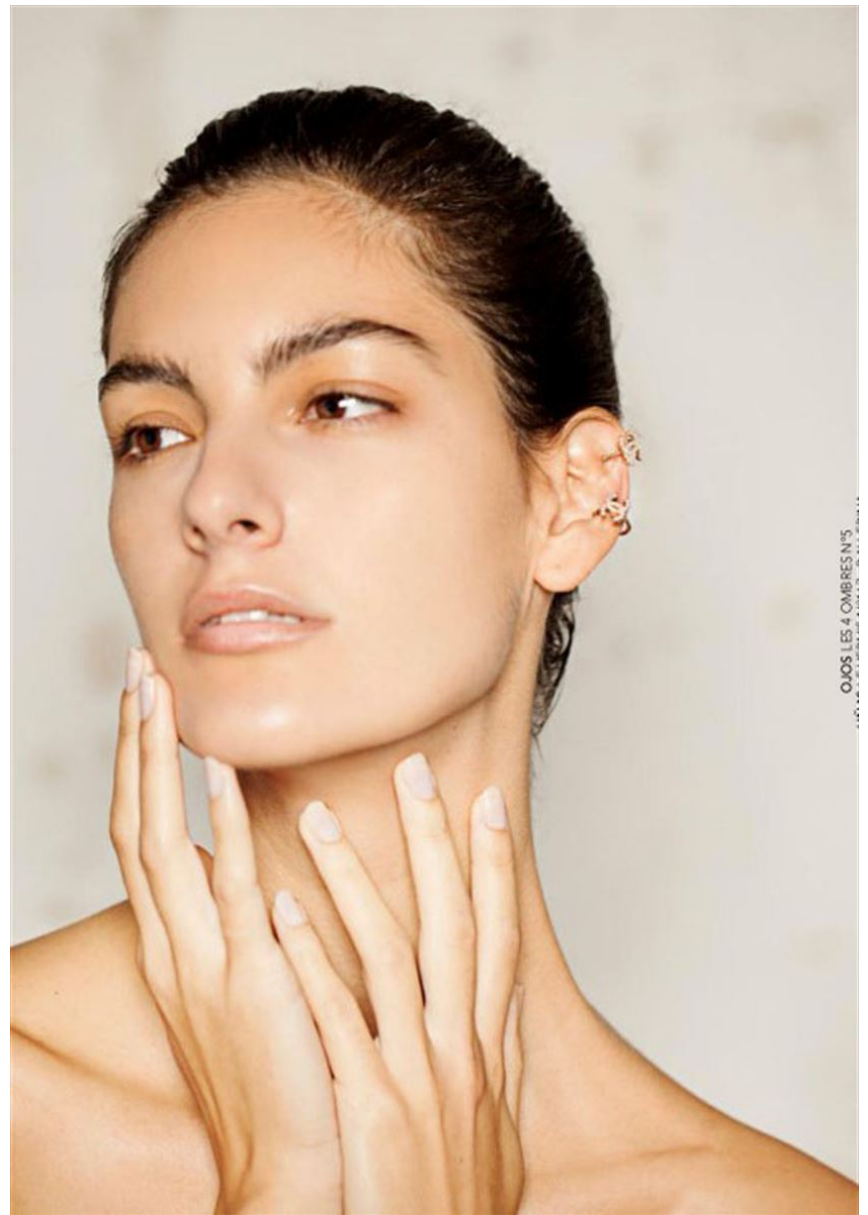

OJOS LES 4 OMBRES N°5

MARINA

GRÖSSE **180** OBERWEITE **83**
TAILLE **60** HÜFTE **90**
SCHUHE **39** HAARE **BRAUN**
AUGEN **BRAUN**

HEIGHT **5' 11"** BUST **32"**
WAIST **23"** HIPS **35"**
SHOES **8** HAIR **BROWN**
EYES **BROWN**

Hamburg +49 40 413 236 - 0 Berlin +49 30 616 606 - 6
www.m4models.de