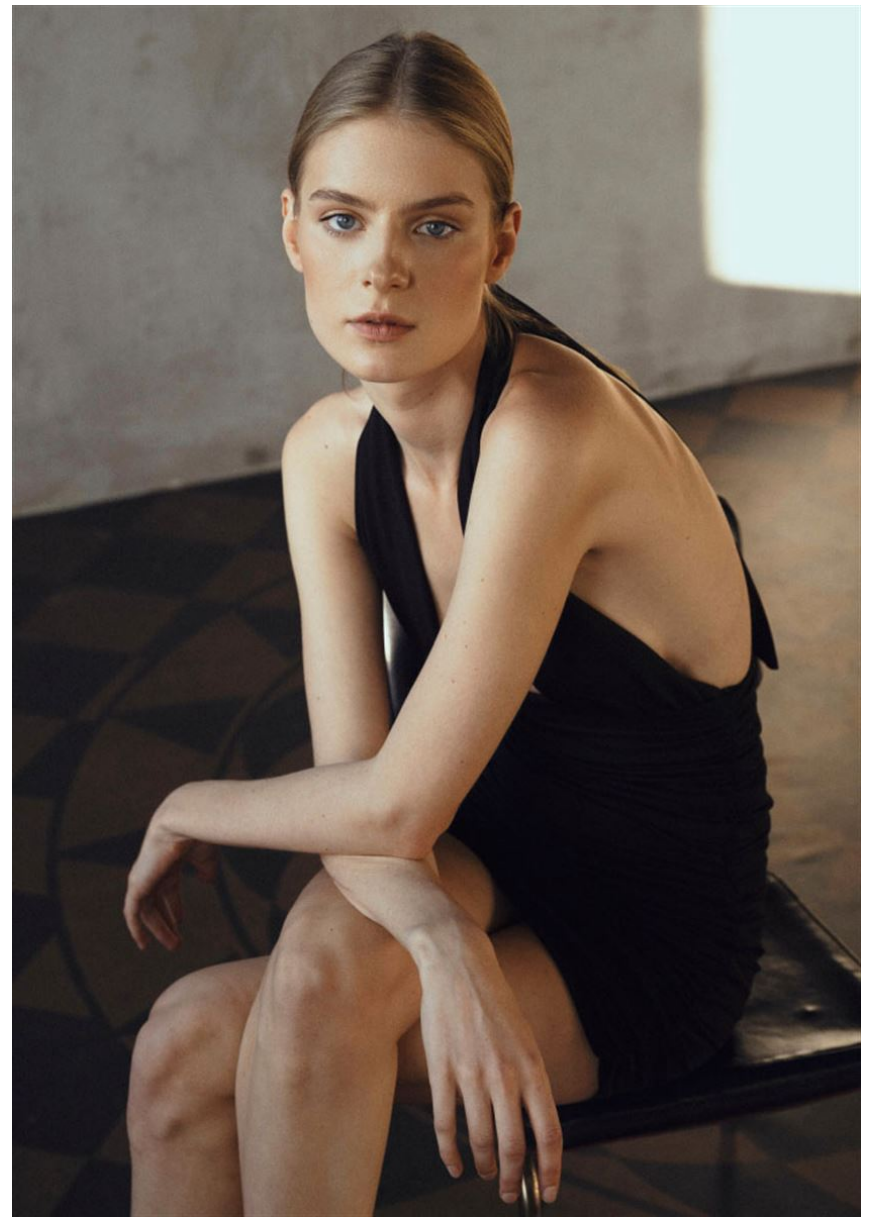

LAURA PET

GRÖSSE **180** OBERWEITE **83**
TAILLE **60** HÜFTE **90**
SCHUHE **41** HAARE **DUNKELBLOND**
AUGEN **BLAU**

Hamburg +49 40 413 236 - 0 Berlin +49 30 616 606 - 6
www.m4models.de

HEIGHT **5' 11"** BUST **32"**
WAIST **23"** HIPS **35"**
SHOES **9.5** HAIR **DARK BLONDE**
EYES **BLUE**