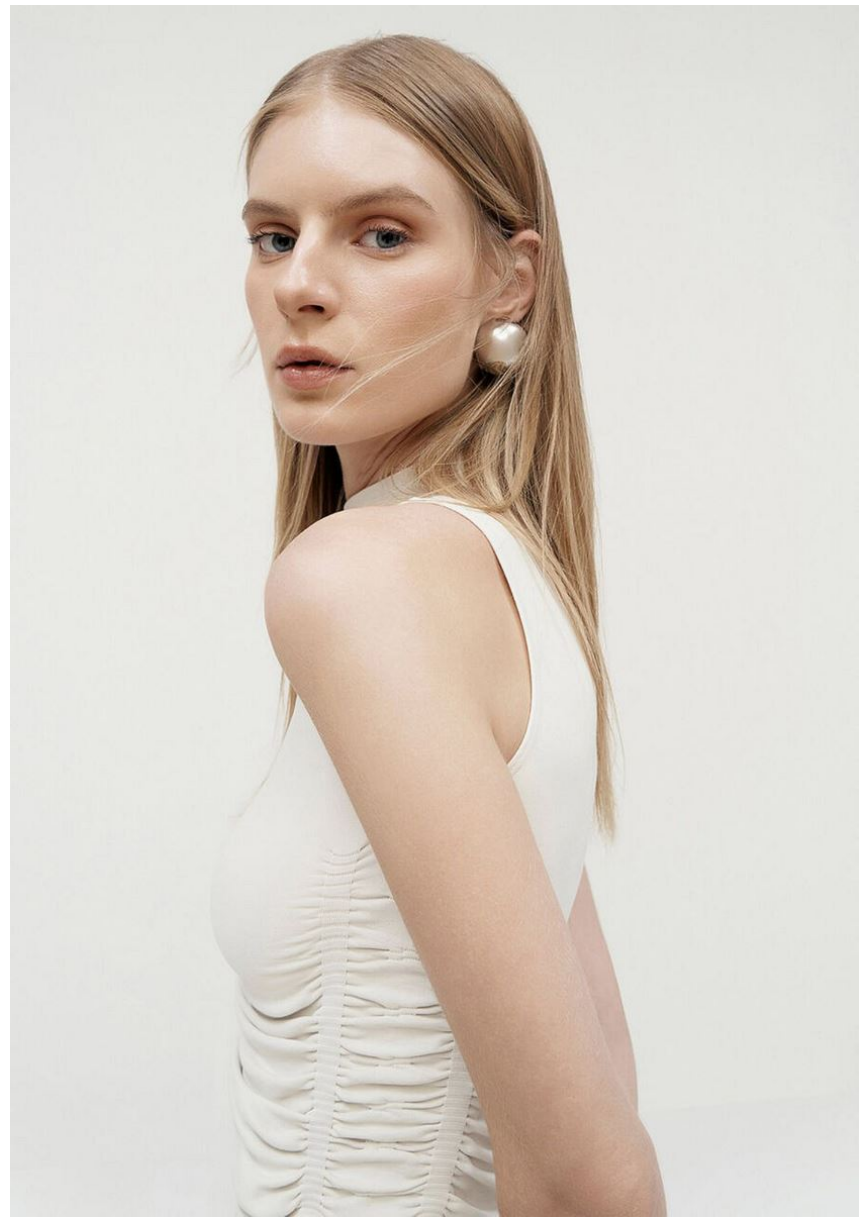

LAURA PET

GRÖSSE **180** OBERWEITE **83**
TAILLE **60** HÜFTE **90**
SCHUHE **41** HAARE **DUNKELBLOND**
AUGEN **BLAU**

Hamburg +49 40 413 236 - 0 Berlin +49 30 616 606 - 6
www.m4models.de

HEIGHT **5' 11"** BUST **32"**
WAIST **23"** HIPS **35"**
SHOES **9.5** HAIR **DARK BLONDE**
EYES **BLUE**