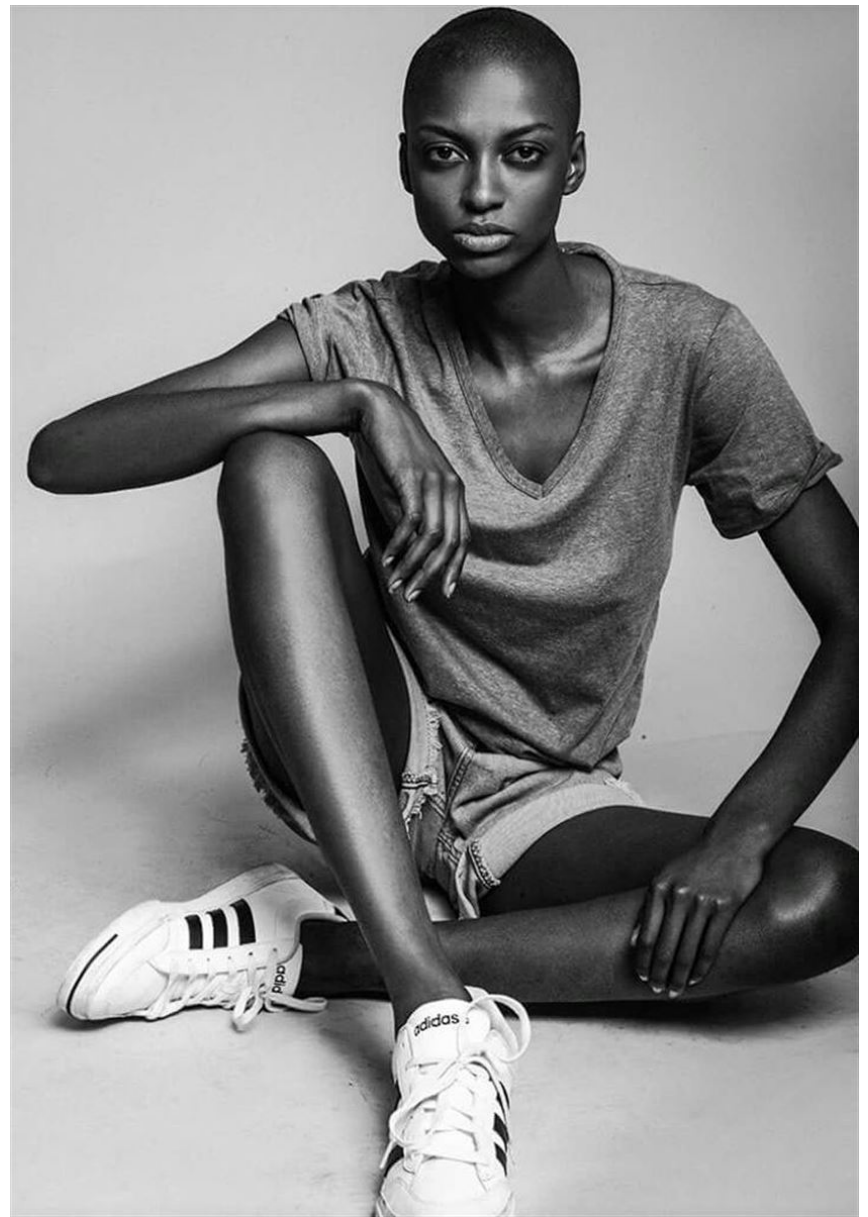

ELIANA ORTIZ

Hamburg +49 40 413 236 - 0 Berlin +49 30 616 606 - 6
www.m4models.de

HEIGHT **5' 9.5"** BUST **33"**
WAIST **23"** HIPS **35"**
SHOES **8** HAIR **BLACK**
EYES **BROWN**

GRÖSSE **177** OBERWEITE **84**
TAILLE **60** HÜFTE **90**
SCHUHE **39** HAARE **SCHWARZ**
AUGEN **BRAUN**