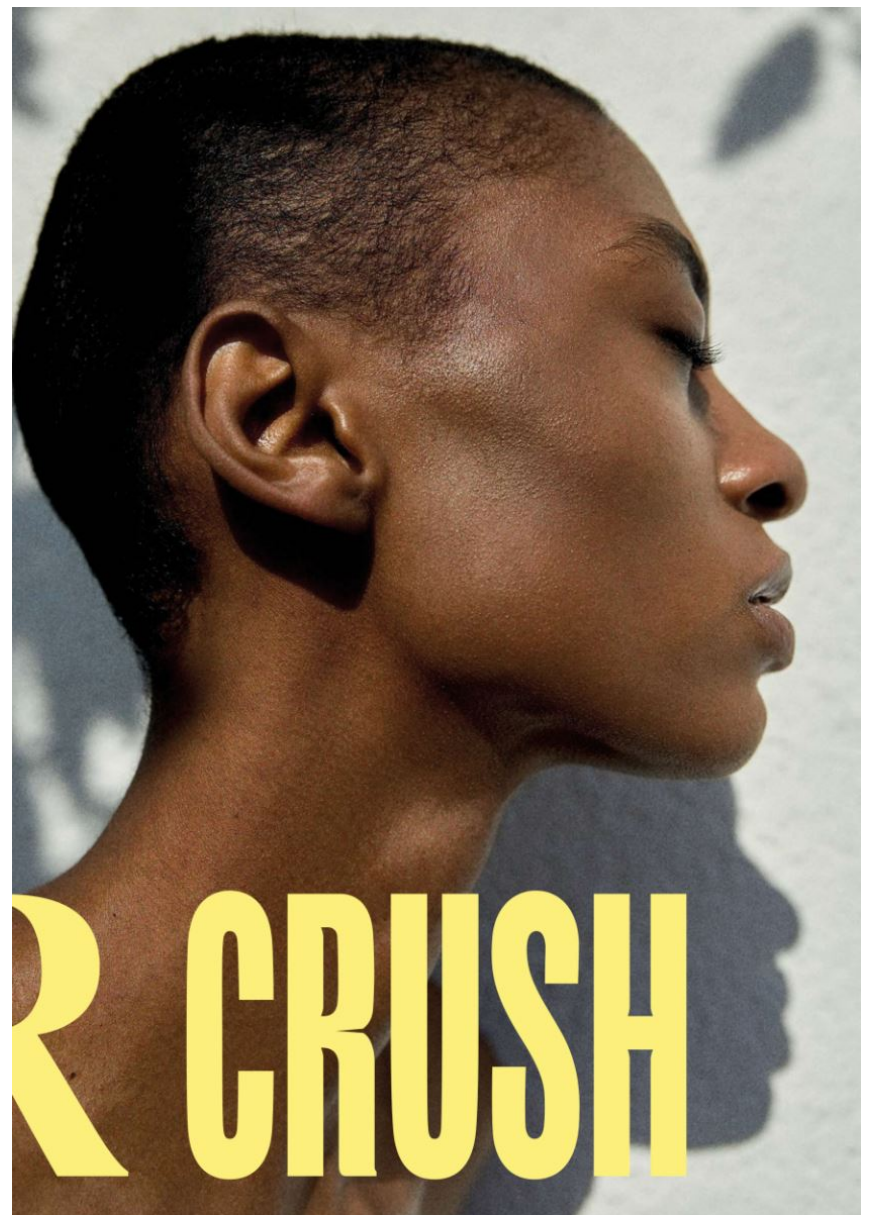

HEIGHT **5' 9.5"** BUST **33"**
WAIST **23"** HIPS **35"**
SHOES **8** HAIR **BLACK**
EYES **BROWN**