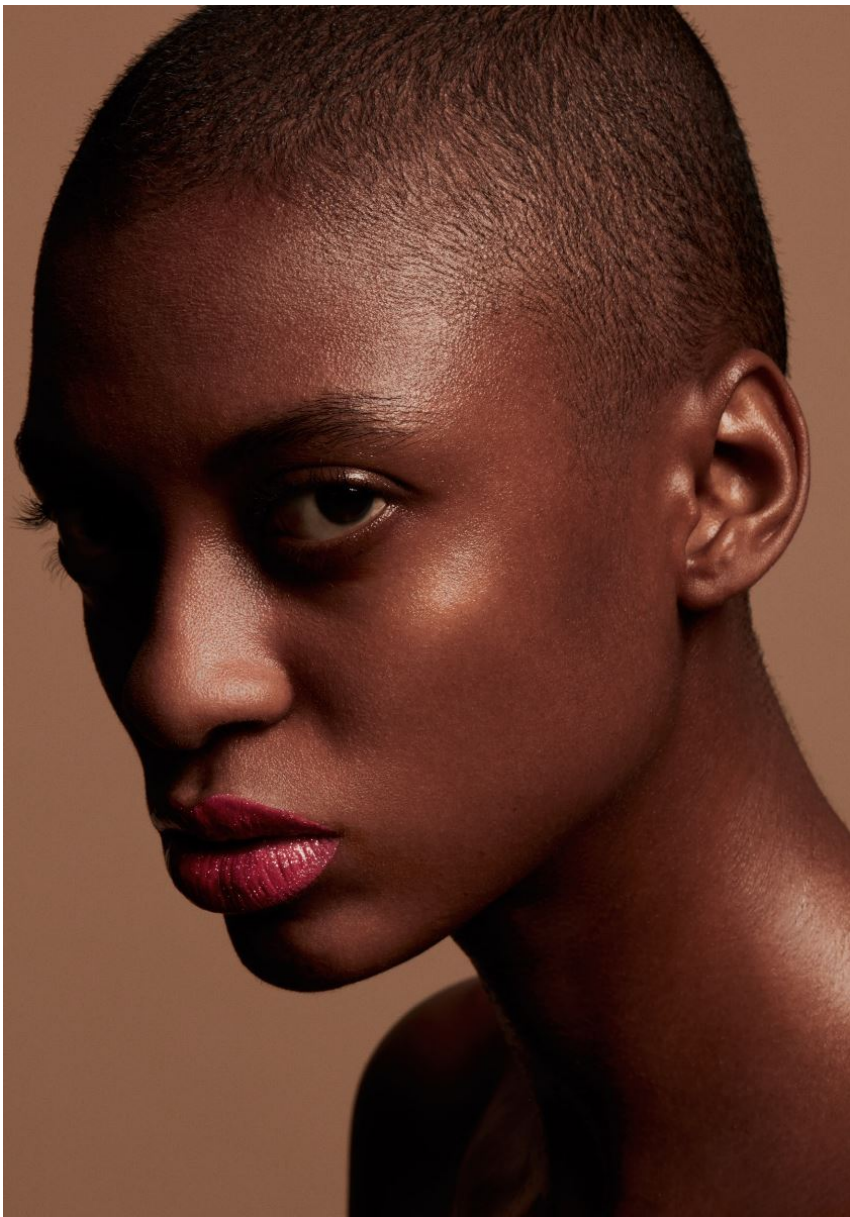

ELIANA ORTIZ

GRÖSSE **177** OBERWEITE **84**
TAILLE **60** HÜFTE **90**
SCHUHE **39** HAARE **SCHWARZ**
AUGEN **BRAUN**

Hamburg +49 40 413 236 - 0 Berlin +49 30 616 606 - 6
www.m4models.de

HEIGHT **5' 9.5"** BUST **33"**
WAIST **23"** HIPS **35"**
SHOES **8** HAIR **BLACK**
EYES **BROWN**