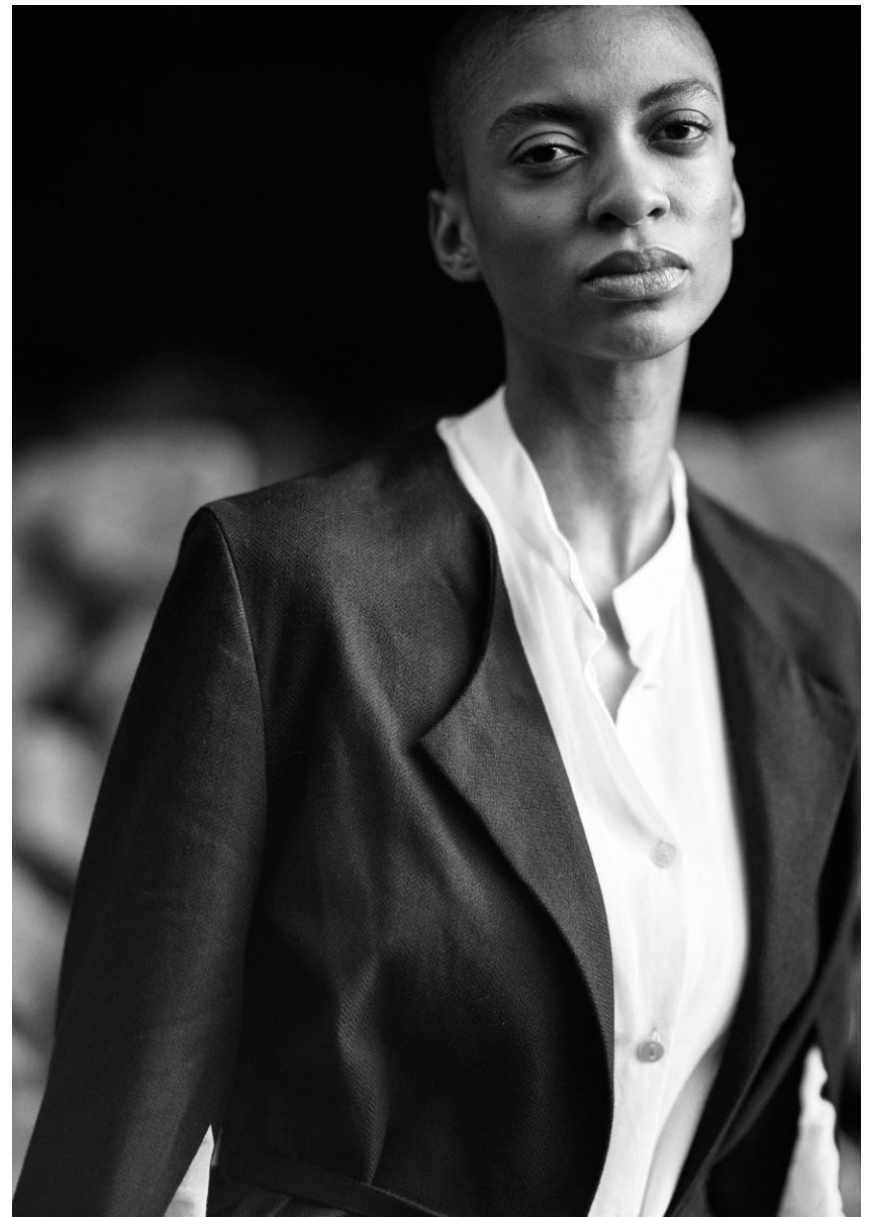

ELIANA ORTIZ

GRÖSSE **177** OBERWEITE **84**
TAILLE **60** HÜFTE **90**
SCHUHE **39** HAARE **SCHWARZ**
AUGEN **BRAUN**

Hamburg +49 40 413 236 - 0 Berlin +49 30 616 606 - 6
www.m4models.de

HEIGHT **5' 9.5"** BUST **33"**
WAIST **23"** HIPS **35"**
SHOES **8** HAIR **BLACK**
EYES **BROWN**