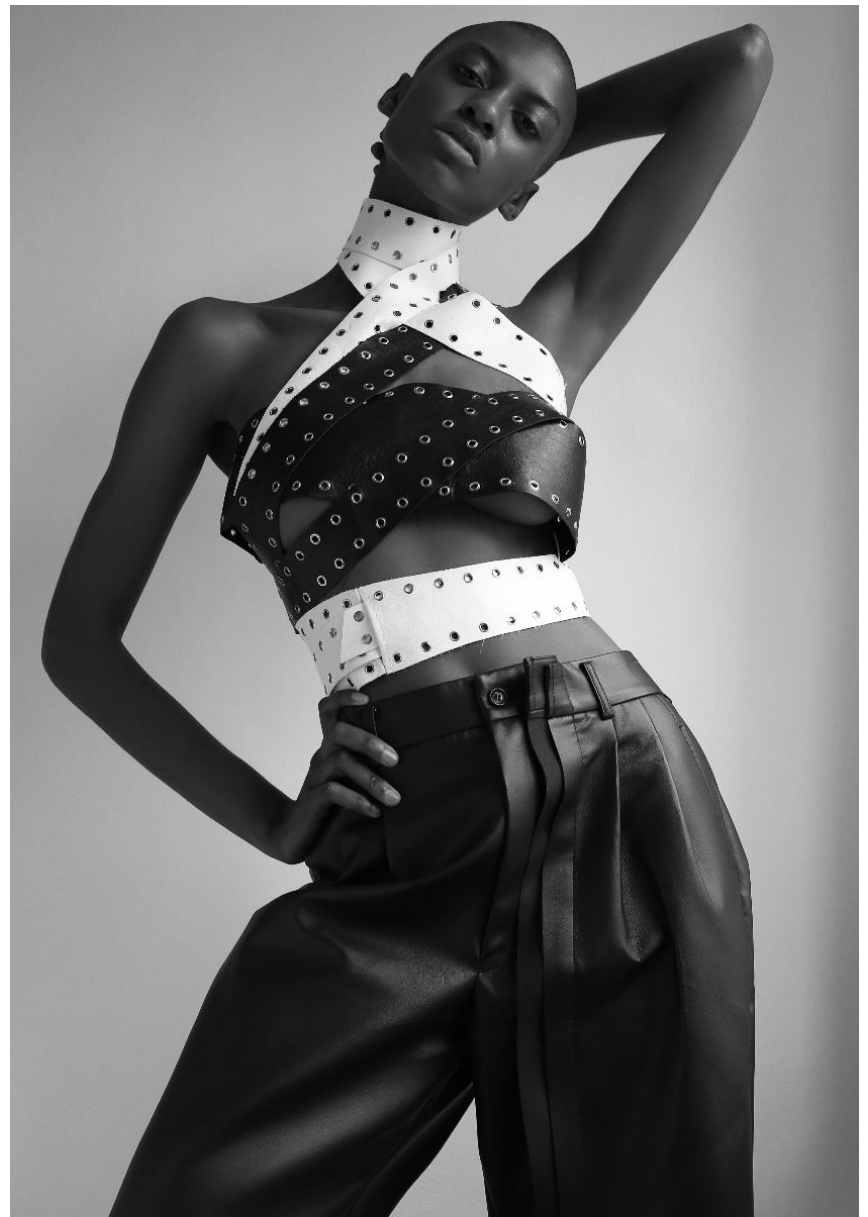

HEIGHT **5' 9.5"** BUST **33"**
WAIST **23"** HIPS **35"**
SHOES **8** HAIR **BLACK**
EYES **BROWN**

ELIANA ORTIZ

Hamburg +49 40 413 236 - 0 Berlin +49 30 616 606 - 6
www.m4models.de