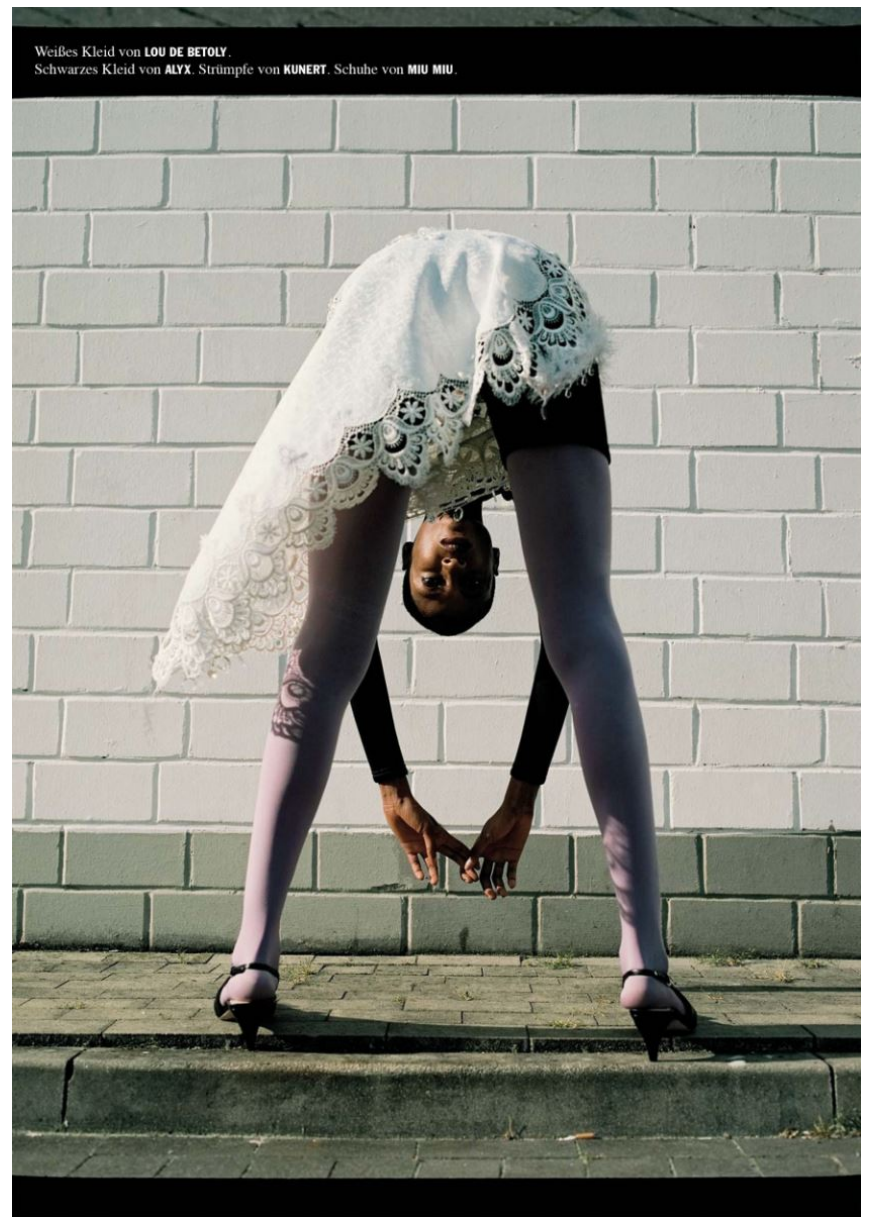

Weißes Kleid von **LOU DE BETOLY**.
Schwarzes Kleid von **ALYX**. Strümpfe von **KUNERT**. Schuhe von **MIU MIU**.

ELIANA ORTIZ

GRÖSSE **177** OBERWEITE **84**
TAILLE **60** HÜFTE **90**
SCHUHE **39** HAARE **SCHWARZ**
AUGEN **BRAUN**

M
MODELS

Hamburg +49 40 413 236 - 0 Berlin +49 30 616 606 - 6
www.m4models.de

HEIGHT **5' 9.5"** BUST **33"**
WAIST **23"** HIPS **35"**
SHOES **8** HAIR **BLACK**
EYES **BROWN**