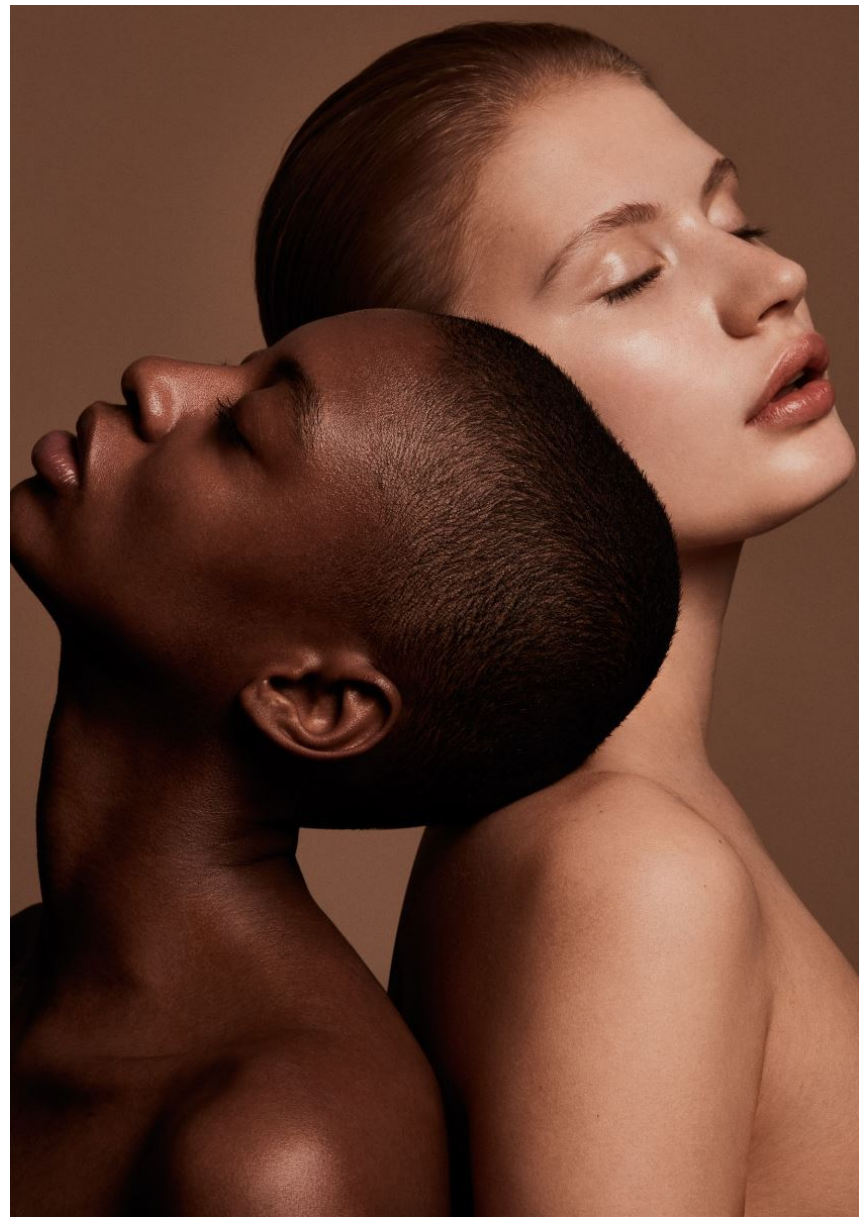

HEIGHT **5' 9.5"** BUST **33"**
WAIST **23"** HIPS **35"**
SHOES **8** HAIR **BLACK**
EYES **BROWN**

ELIANA ORTIZ

GRÖSSE **177** OBERWEITE **84**
TAILLE **60** HÜFTE **90**
SCHUHE **39** HAARE **SCHWARZ**
AUGEN **BRAUN**