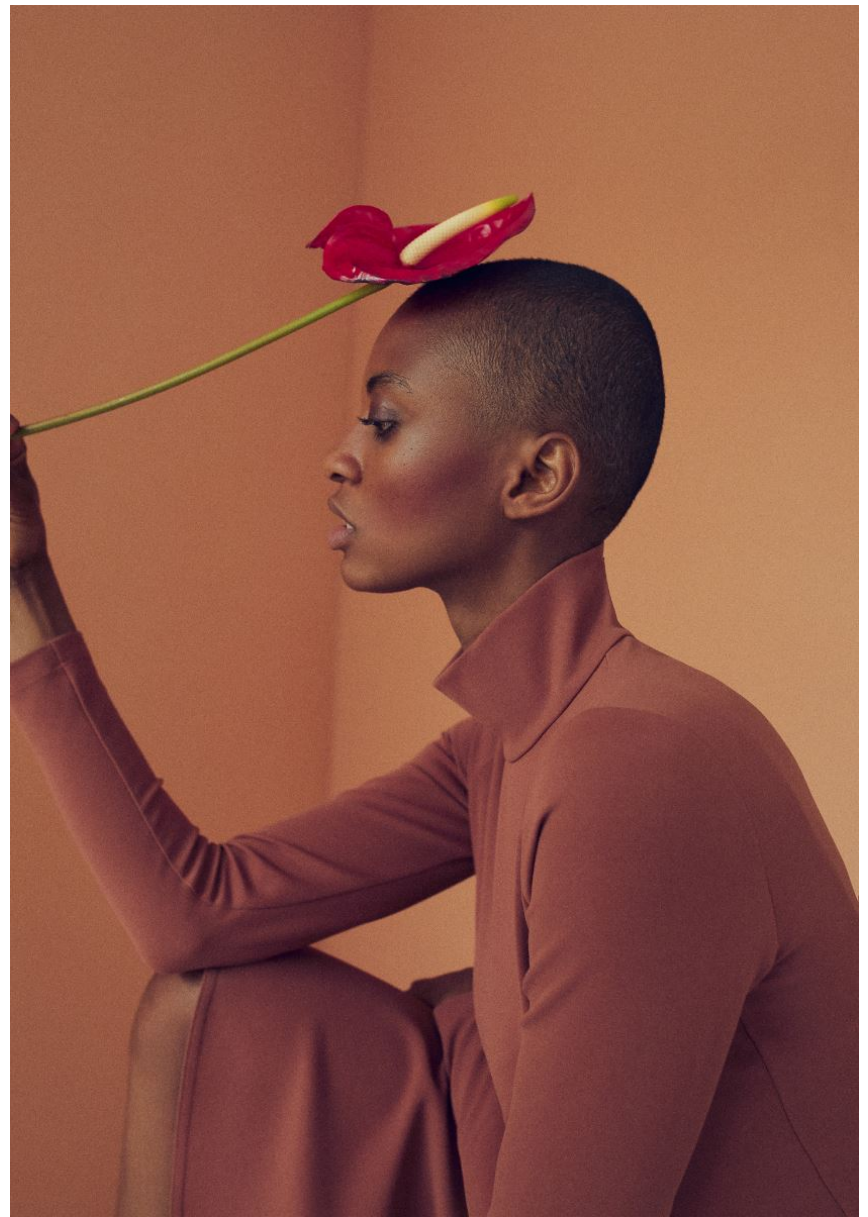

ELIANA ORTIZ

GRÖSSE **177** OBERWEITE **84**
TAILLE **60** HÜFTE **90**
SCHUHE **39** HAARE **SCHWARZ**
AUGEN **BRAUN**

Hamburg +49 40 413 236 - 0 Berlin +49 30 616 606 - 6
www.m4models.de

HEIGHT **5' 9.5"** BUST **33"**
WAIST **23"** HIPS **35"**
SHOES **8** HAIR **BLACK**
EYES **BROWN**