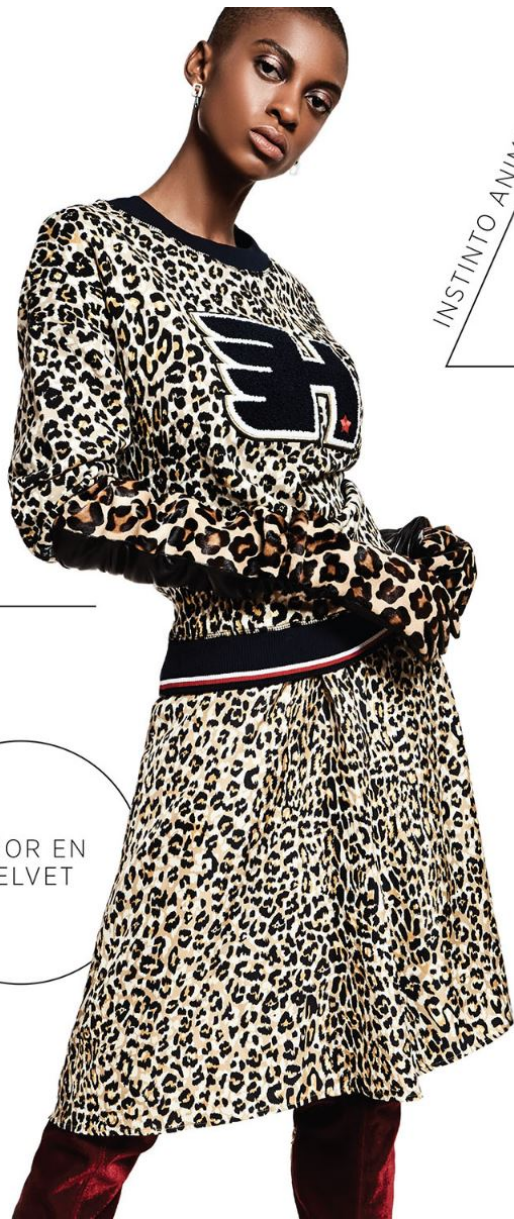

LISTA

INSTINTO ANIMAL

AMOR EN VELVET