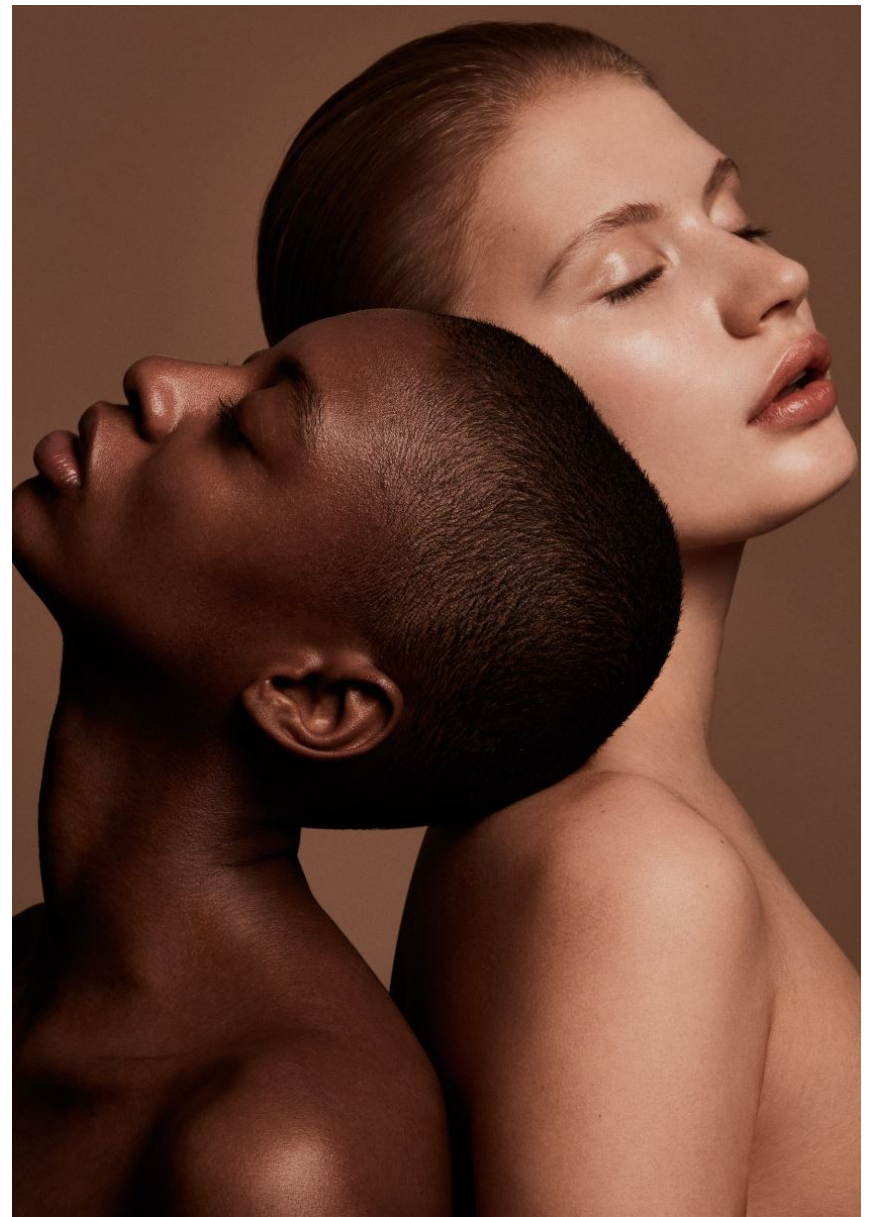

ELIANA ORTIZ

GRÖSSE **177** OBERWEITE **84**
TAILLE **60** HÜFTE **90**
SCHUHE **39** HAARE **SCHWARZ**
AUGEN **BRAUN**

Hamburg +49 40 413 236 - 0 Berlin +49 30 616 606 - 6
www.m4models.de

HEIGHT **5' 9.5"** BUST **33"**
WAIST **23"** HIPS **35"**
SHOES **8** HAIR **BLACK**
EYES **BROWN**