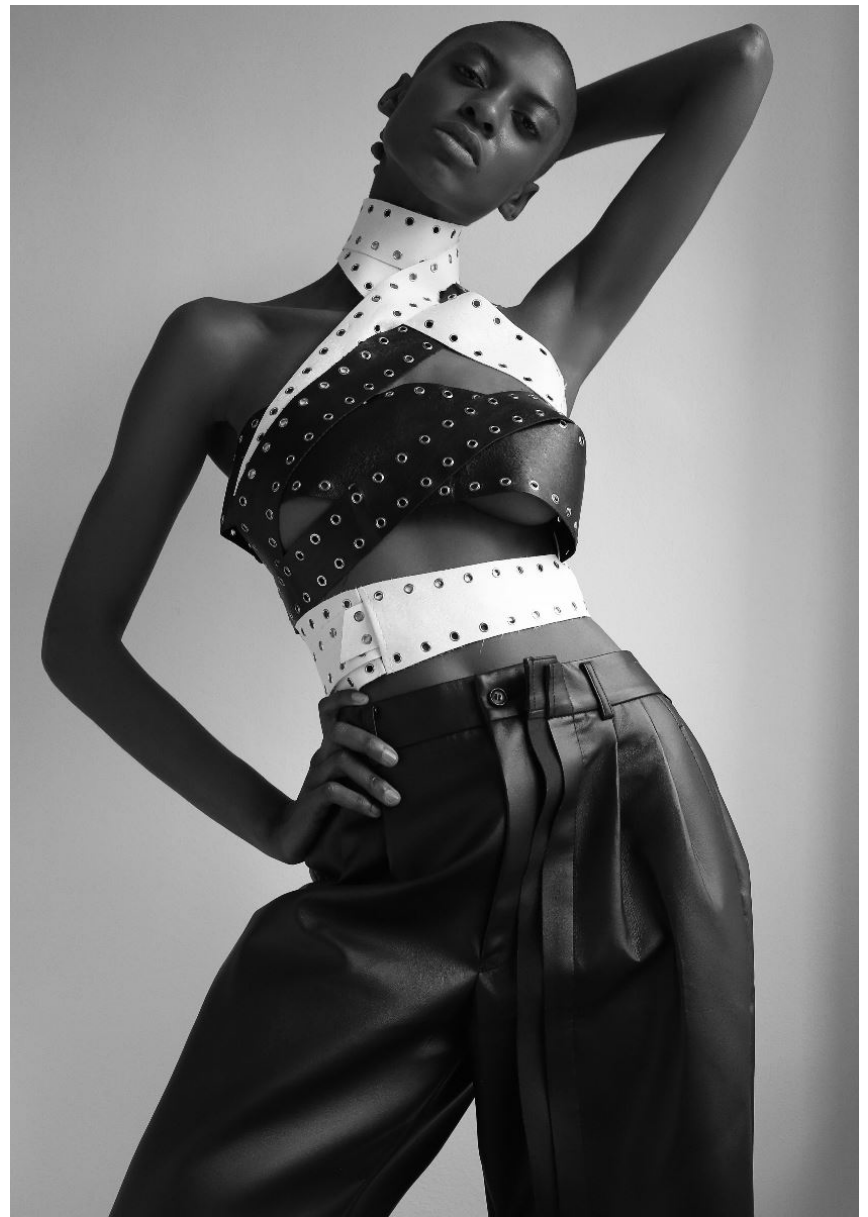

ELIANA ORTIZ

GRÖSSE **177** OBERWEITE **84**
TAILLE **60** HÜFTE **90**
SCHUHE **39** HAARE **SCHWARZ**
AUGEN **BRAUN**

Hamburg +49 40 413 236 - 0 Berlin +49 30 616 606 - 6
www.m4models.de

HEIGHT **5' 9.5"** BUST **33"**
WAIST **23"** HIPS **35"**
SHOES **8** HAIR **BLACK**
EYES **BROWN**