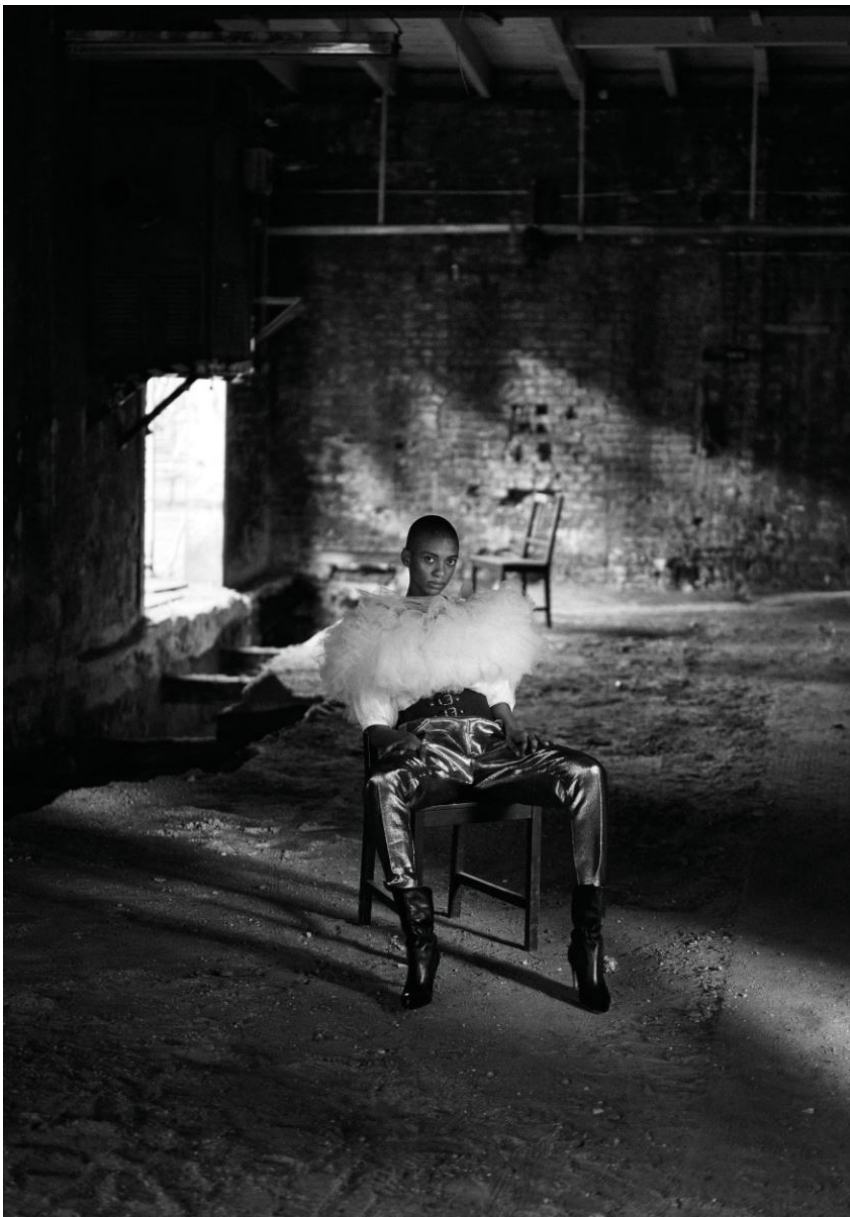

ELIANA ORTIZ

GRÖSSE **177** OBERWEITE **84**
TAILLE **60** HÜFTE **90**
SCHUHE **39** HAARE **SCHWARZ**
AUGEN **BRAUN**

Hamburg +49 40 413 236 - 0 Berlin +49 30 616 606 - 6
www.m4models.de

HEIGHT **5' 9.5"** BUST **33"**
WAIST **23"** HIPS **35"**
SHOES **8** HAIR **BLACK**
EYES **BROWN**