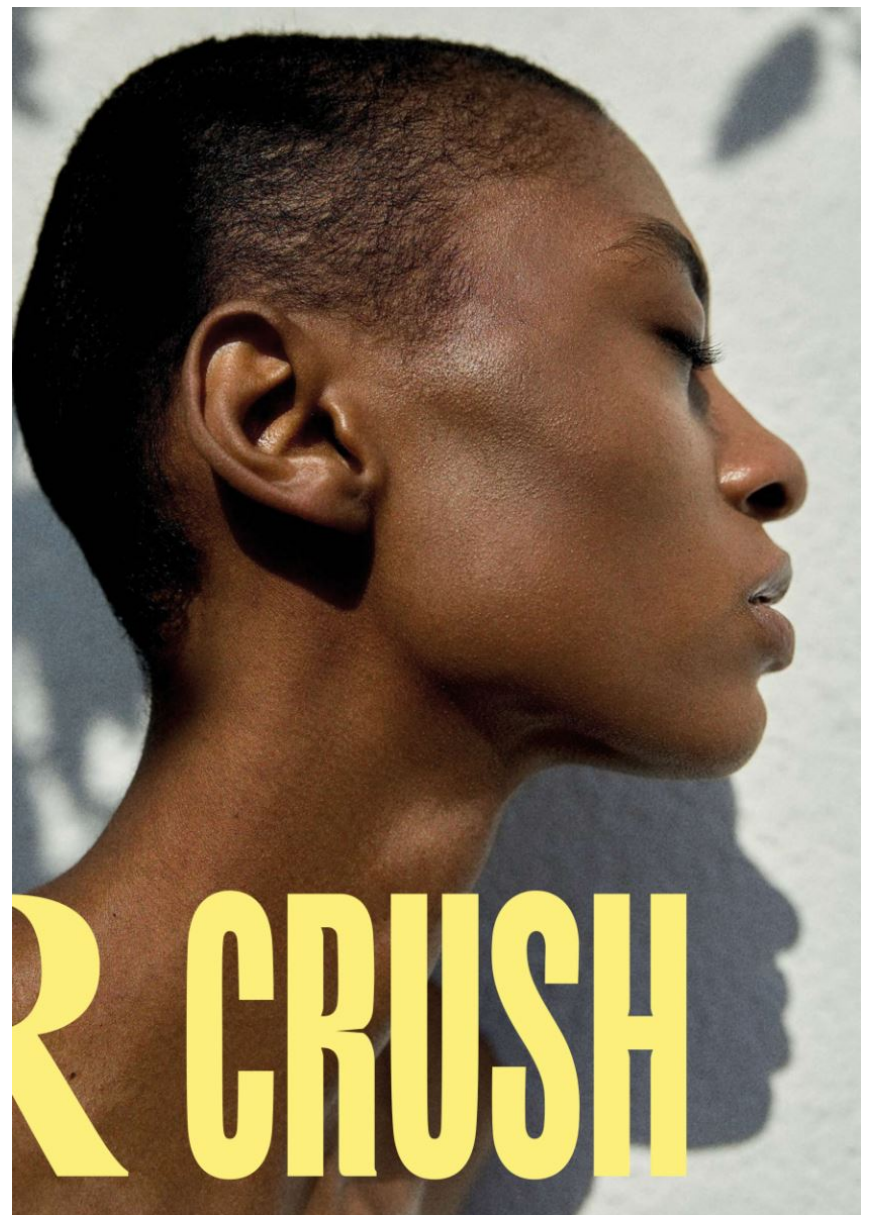

R CRUSH

ELIANA ORTIZ

GRÖSSE 177 OBERWEITE 84
TAILLE 60 HÜFTE 90
SCHUHE 39 HAARE SCHWARZ
AUGEN BRAUN

Hamburg +49 40 413 236 - 0 Berlin +49 30 616 606 - 6
www.m4models.de

HEIGHT 5' 9.5" BUST 33"
WAIST 23" HIPS 35"
SHOES 8 HAIR BLACK
EYES BROWN