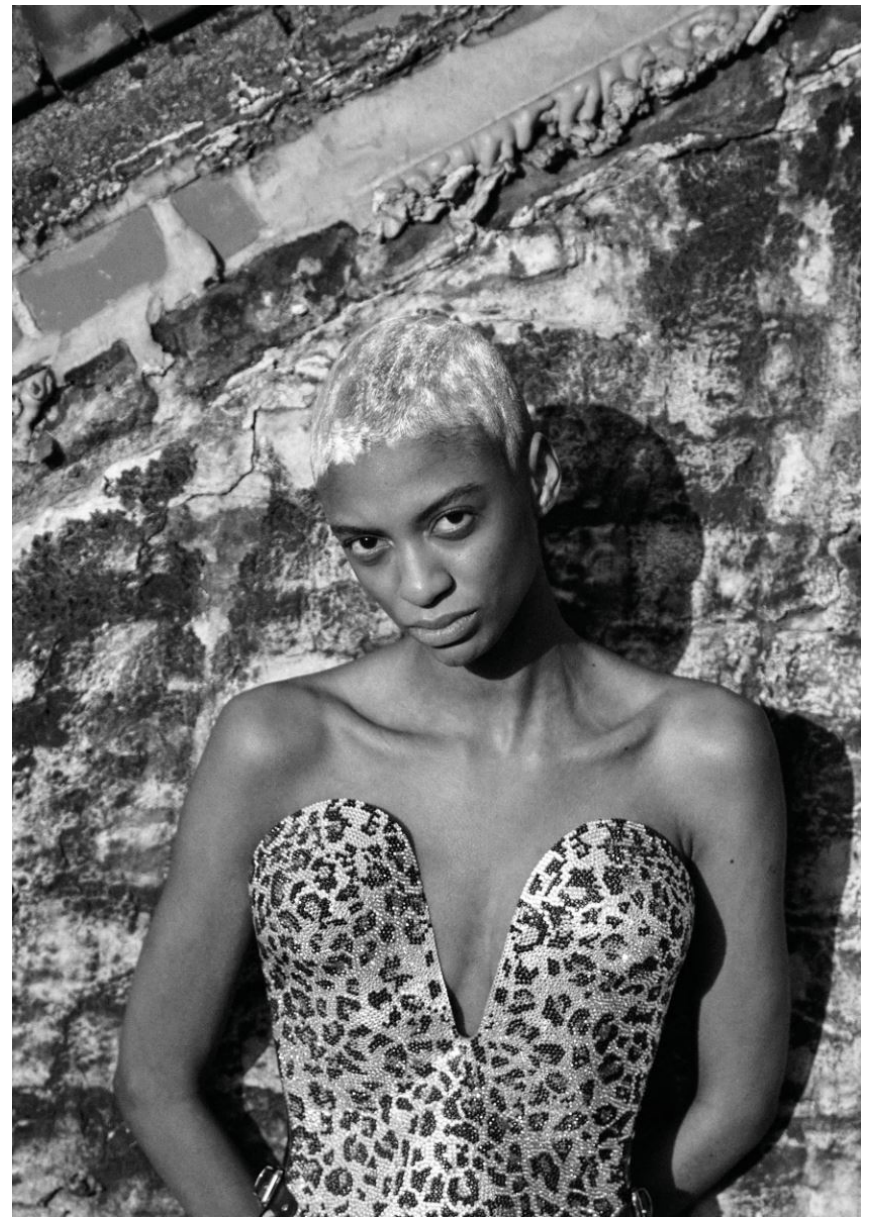

ELIANA ORTIZ

GRÖSSE **177** OBERWEITE **84**
TAILLE **60** HÜFTE **90**
SCHUHE **39** HAARE **SCHWARZ**
AUGEN **BRAUN**

Hamburg +49 40 413 236 - 0 Berlin +49 30 616 606 - 6
www.m4models.de

HEIGHT **5' 9.5"** BUST **33"**
WAIST **23"** HIPS **35"**
SHOES **8** HAIR **BLACK**
EYES **BROWN**