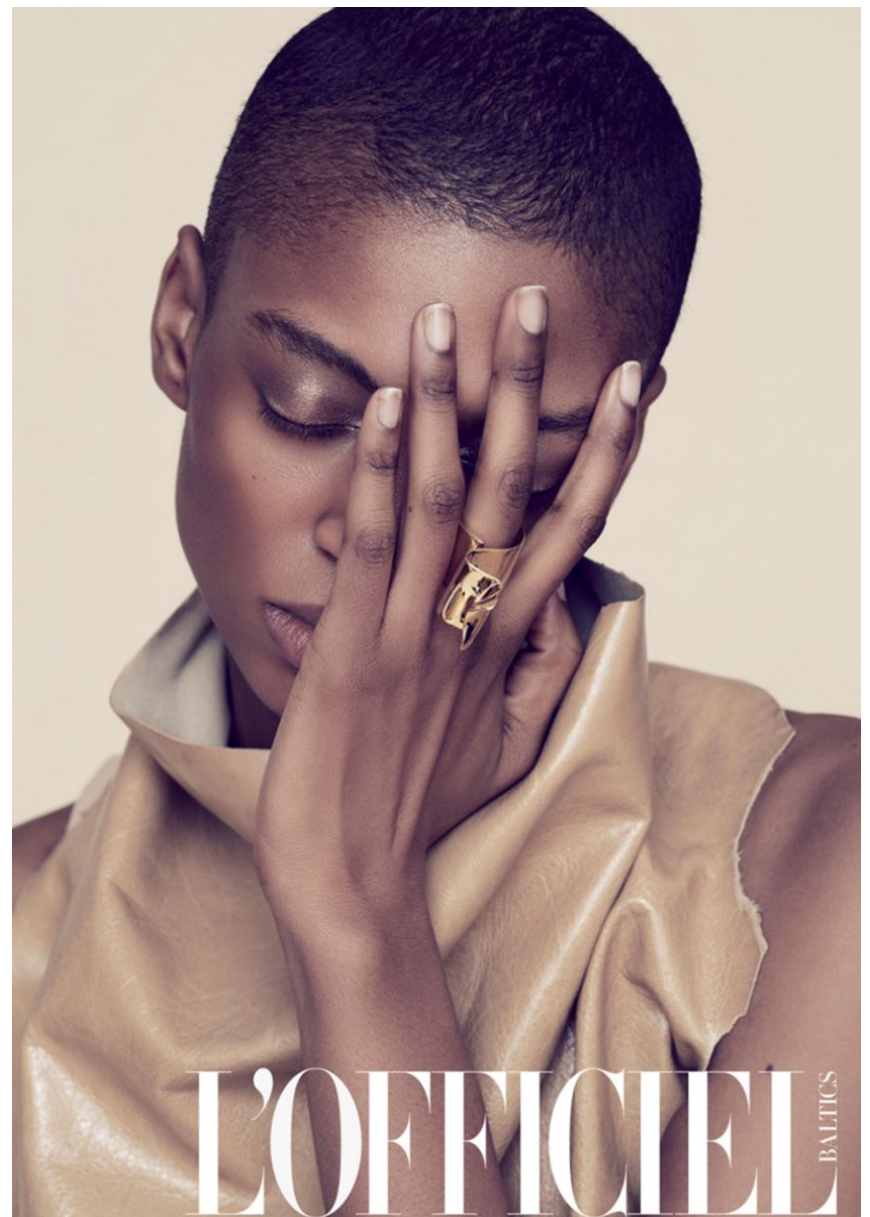

ELIANA ORTIZ

GRÖSSE **177** OBERWEITE **84**
TAILLE **60** HÜFTE **90**
SCHUHE **39** HAARE **SCHWARZ**
AUGEN **BRAUN**

Hamburg +49 40 413 236 - 0 Berlin +49 30 616 606 - 6
www.m4models.de

HEIGHT **5' 9.5"** BUST **33"**
WAIST **23"** HIPS **35"**
SHOES **8** HAIR **BLACK**
EYES **BROWN**