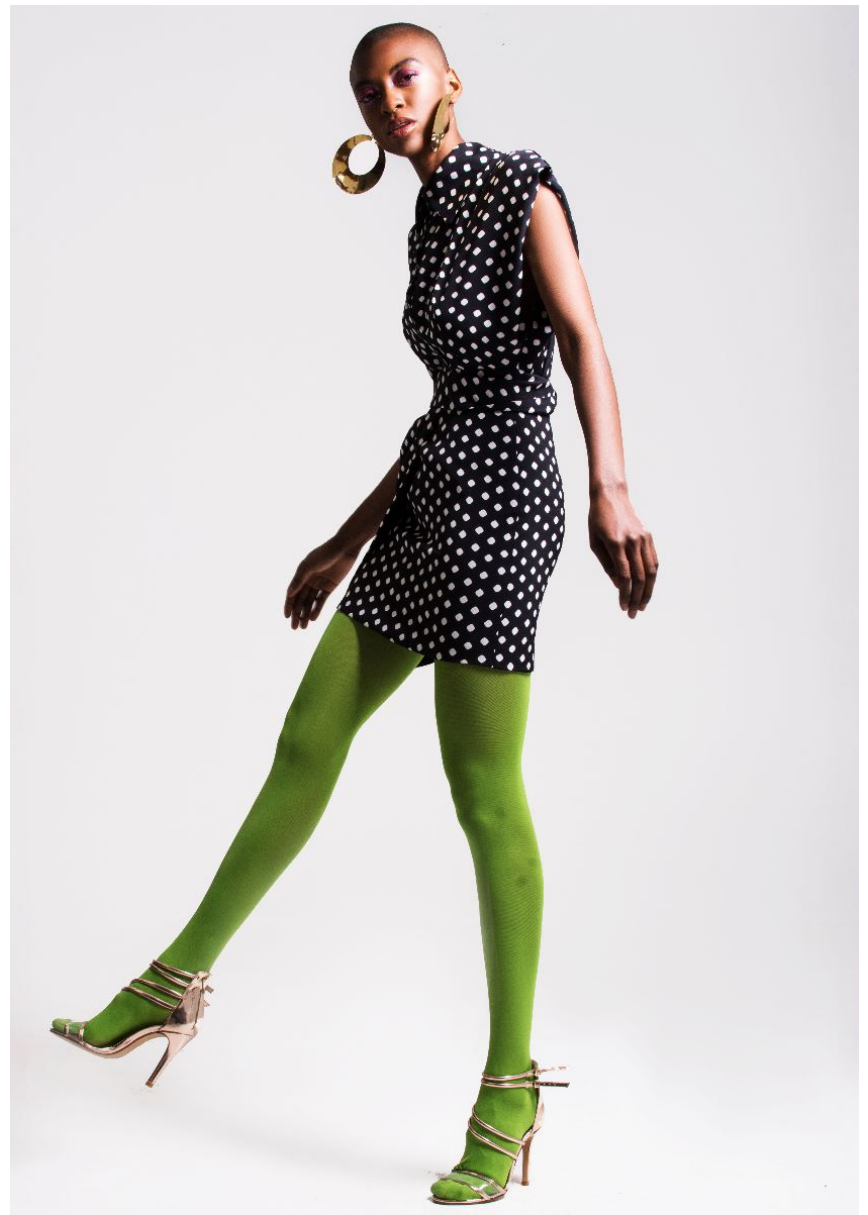

GRÖSSE **177** OBERWEITE **84**
TAILLE **60** HÜFTE **90**
SCHUHE **39** HAARE **SCHWARZ**
AUGEN **BRAUN**

HEIGHT **5' 9.5"** BUST **33"**
WAIST **23"** HIPS **35"**
SHOES **8** HAIR **BLACK**
EYES **BROWN**