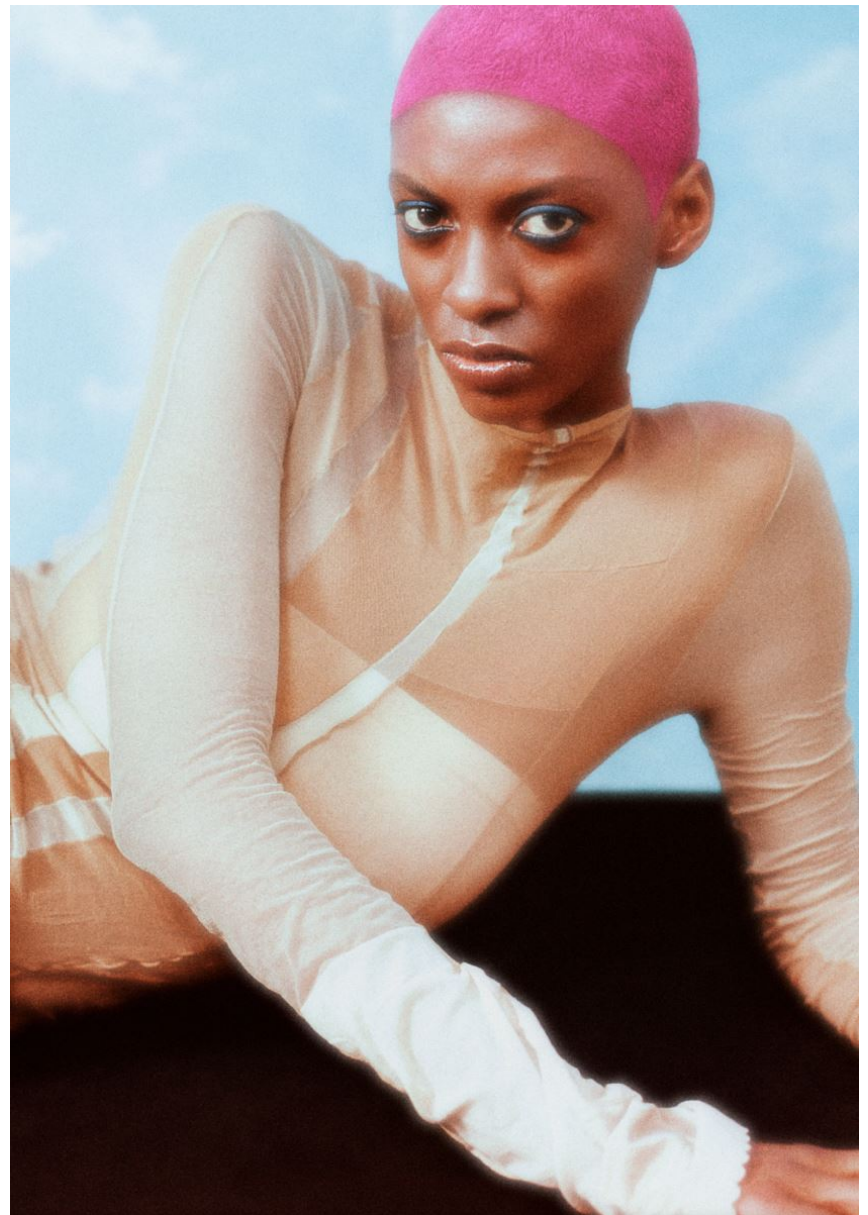

ELIANA ORTIZ

GRÖSSE **177** OBERWEITE **84**
TAILLE **60** HÜFTE **90**
SCHUHE **39** HAARE **SCHWARZ**
AUGEN **BRAUN**

Hamburg +49 40 413 236 - 0 Berlin +49 30 616 606 - 6
www.m4models.de

HEIGHT **5' 9.5"** BUST **33"**
WAIST **23"** HIPS **35"**
SHOES **8** HAIR **BLACK**
EYES **BROWN**