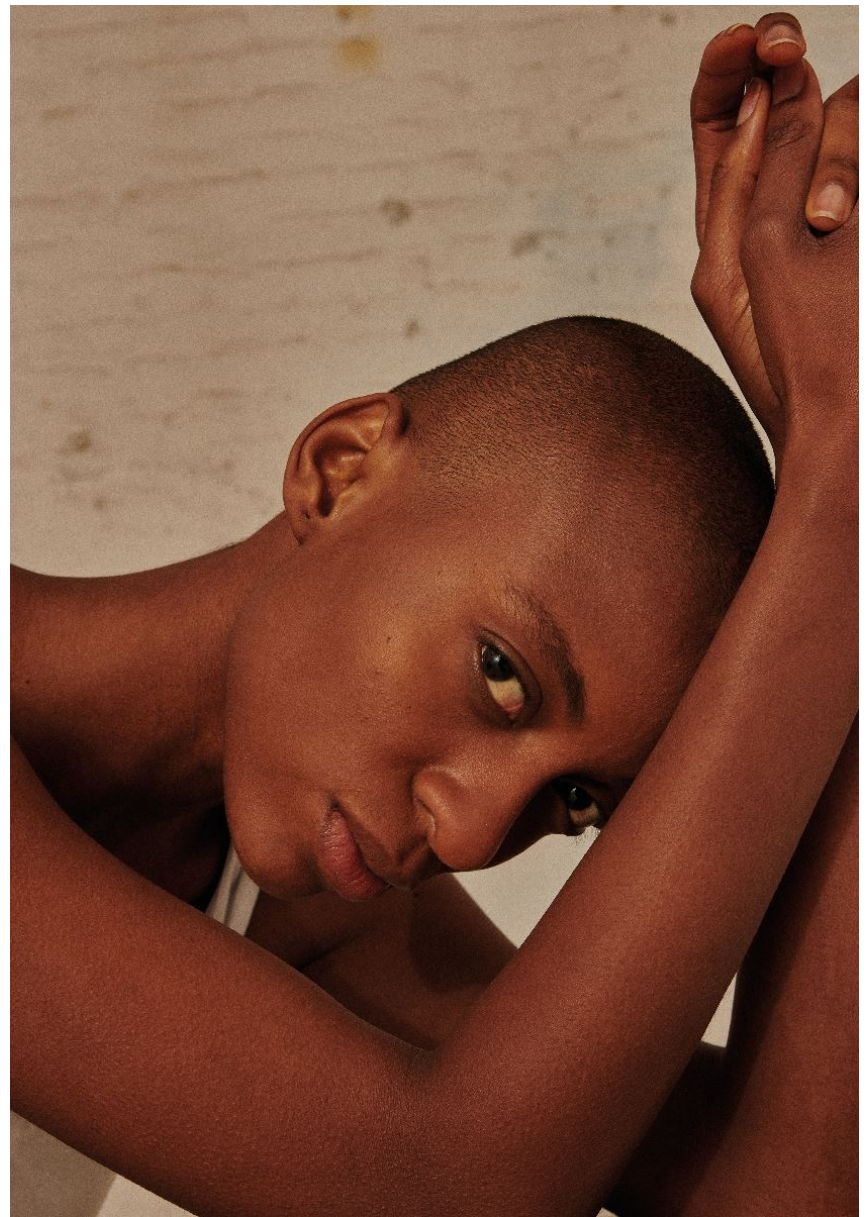

ELIANA ORTIZ

GRÖSSE **177** OBERWEITE **84**
TAILLE **60** HÜFTE **90**
SCHUHE **39** HAARE **SCHWARZ**
AUGEN **BRAUN**

Hamburg +49 40 413 236 - 0 Berlin +49 30 616 606 - 6
www.m4models.de

HEIGHT **5' 9.5"** BUST **33"**
WAIST **23"** HIPS **35"**
SHOES **8** HAIR **BLACK**
EYES **BROWN**