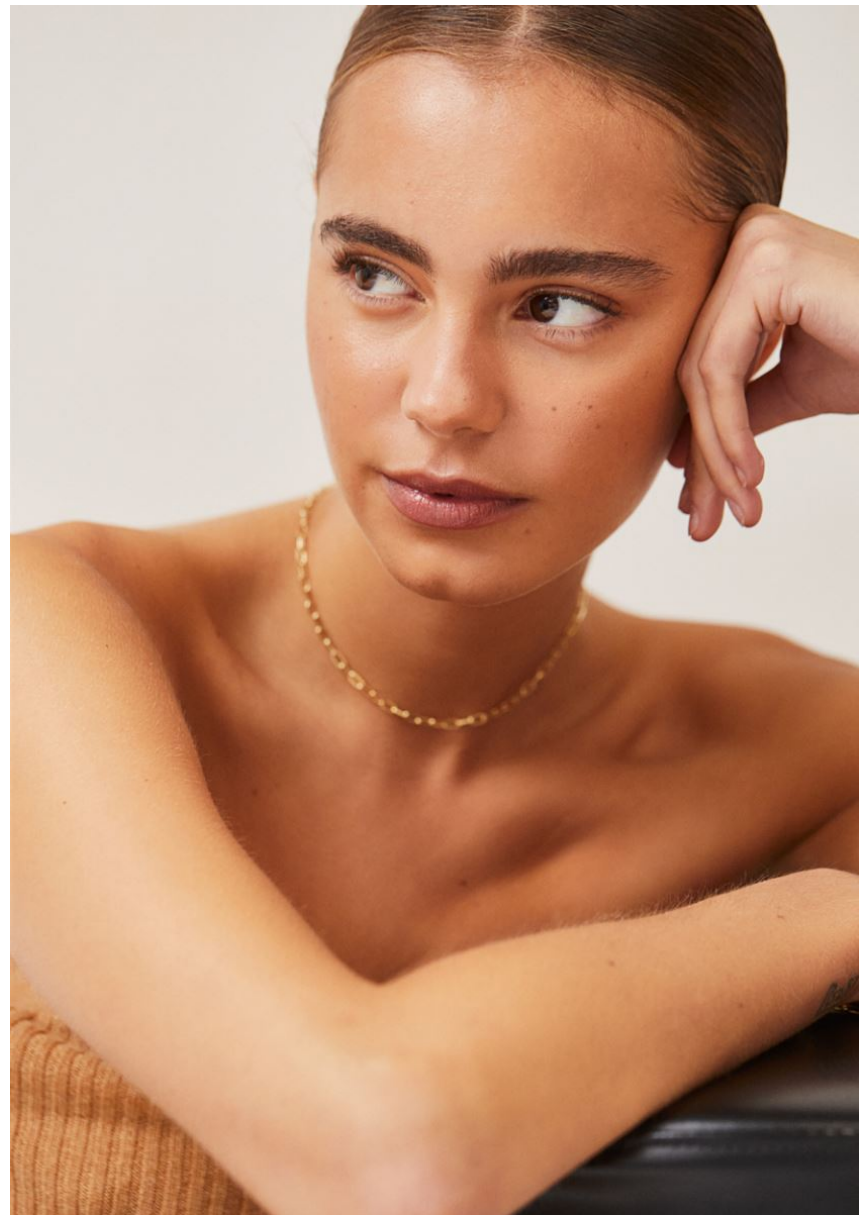

SARAH AMSTRUP

GRÖSSE **178** OBERWEITE **80**
TAILLE **61** HÜFTE **90**
SCHUHE **40** HAARE **BRAUN**
AUGEN **BRAUN**

Hamburg +49 40 413 236 - 0 Berlin +49 30 616 606 - 6
www.m4models.de

HEIGHT **5' 10"** BUST **31"**
WAIST **24"** HIPS **35"**
SHOES **8.5** HAIR **BROWN**
EYES **BROWN**