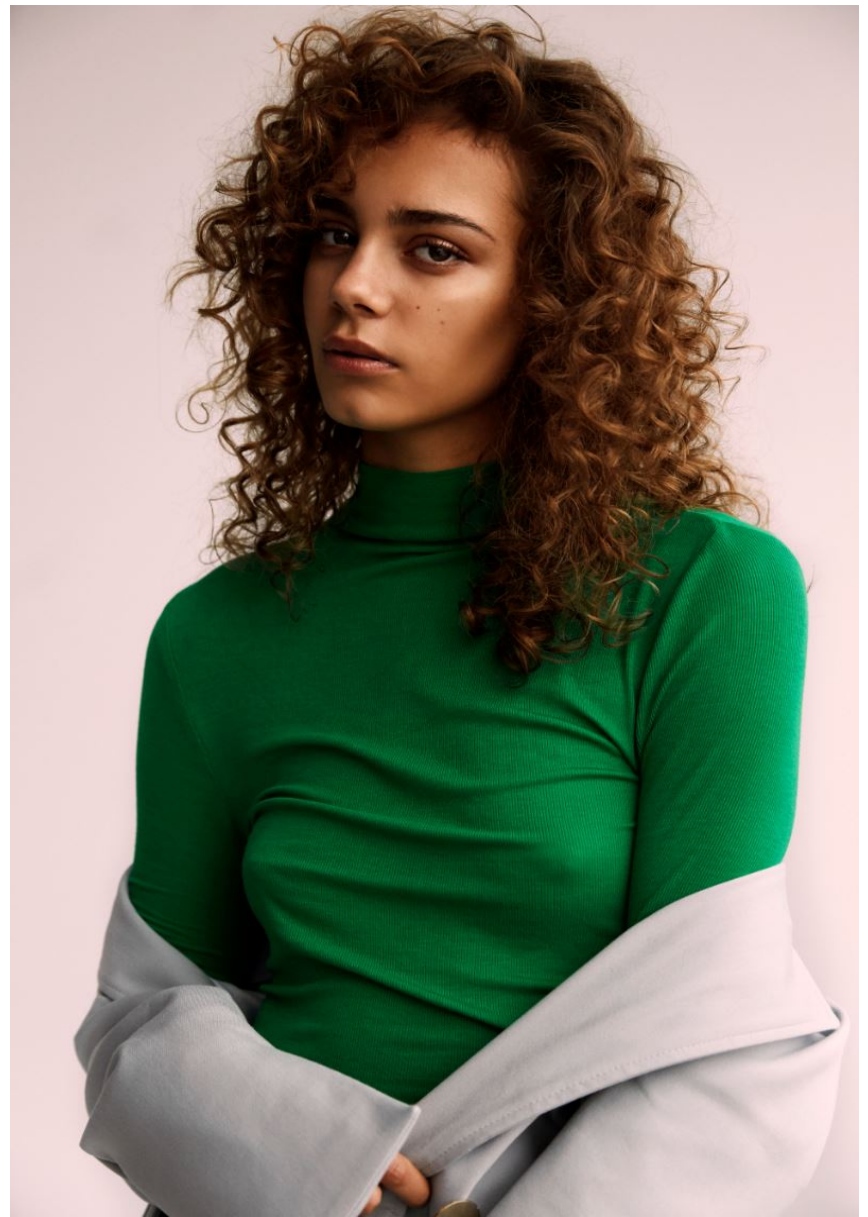

SARAH AMSTRUP

GRÖSSE **178** OBERWEITE **80**
TAILLE **61** HÜFTE **90**
SCHUHE **40** HAARE **BRAUN**
AUGEN **BRAUN**

Hamburg +49 40 413 236 - 0 Berlin +49 30 616 606 - 6
www.m4models.de

HEIGHT **5' 10"** BUST **31"**
WAIST **24"** HIPS **35"**
SHOES **8.5** HAIR **BROWN**
EYES **BROWN**