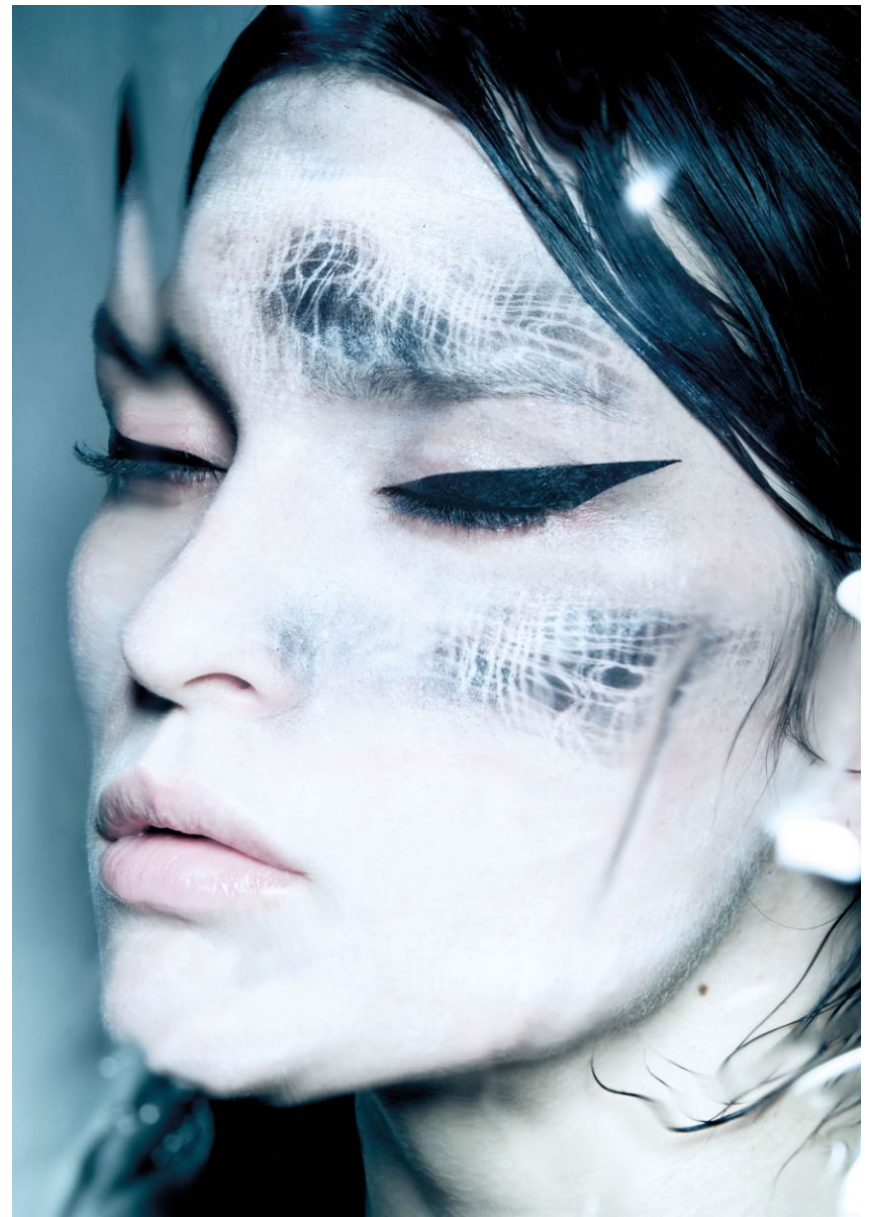

MURIEL

GRÖSSE **176** OBERWEITE **83**
TAILLE **62** HÜFTE **91**
SCHUHE **41** HAARE **BRAUN**
AUGEN **BRAUN-GRÜN**

Hamburg +49 40 413 236 - 0 Berlin +49 30 616 606 - 6
www.m4models.de

HEIGHT **5' 9"** BUST **32"**
WAIST **24"** HIPS **36"**
SHOES **9.5** HAIR **BROWN**
EYES **HAZEL**