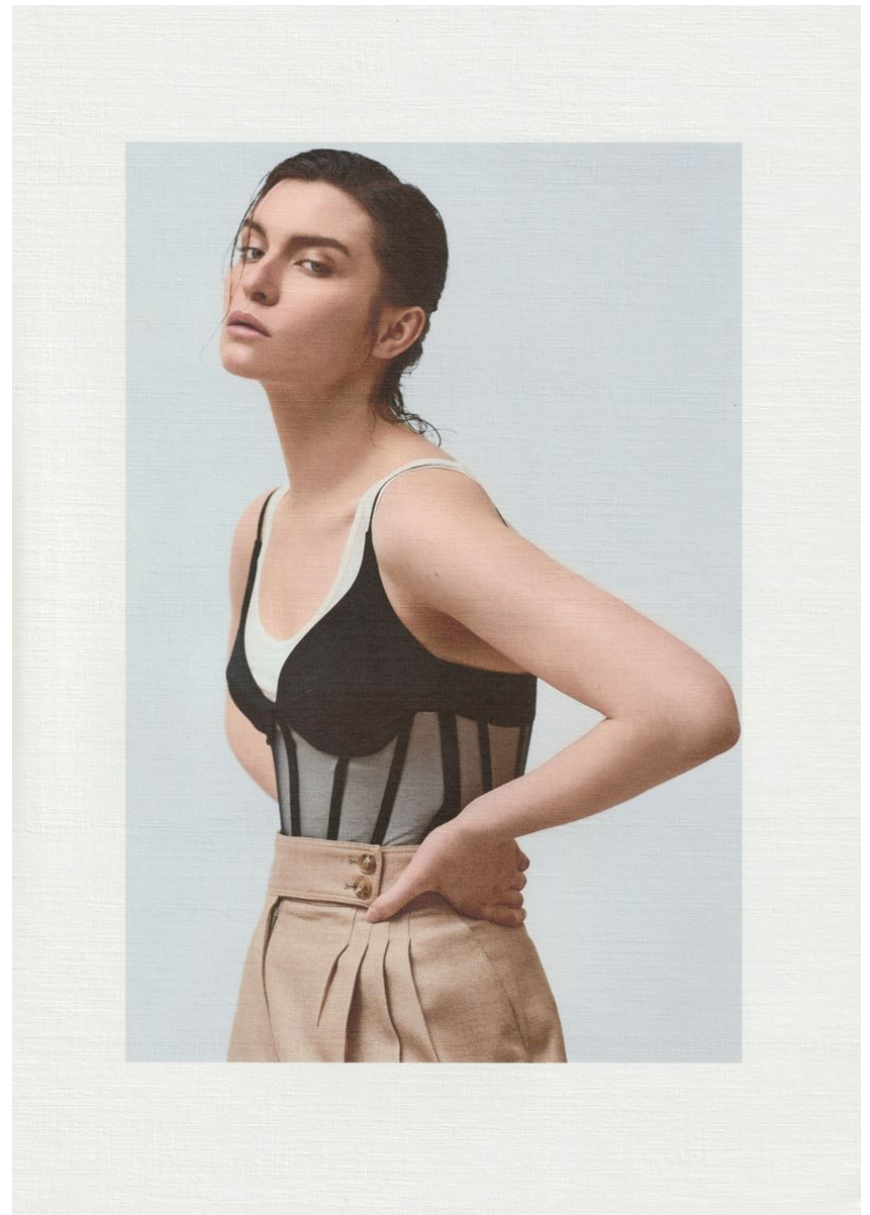

MURIEL

GRÖSSE **176** OBERWEITE **83**
TAILLE **62** HÜFTE **91**
SCHUHE **41** HAARE **BRAUN**
AUGEN **BRAUN-GRÜN**

HEIGHT **5' 9"** BUST **32"**
WAIST **24"** HIPS **36"**
SHOES **9.5** HAIR **BROWN**
EYES **HAZEL**

HEIGHT **5' 9"** BUST **32"**
WAIST **24"** HIPS **36"**
SHOES **9.5** HAIR **BROWN**
EYES **HAZEL**

Silk Blouse LIAPURE DESIGNSTUDIO
Earrings OLE LYNGGAARD
Collar SENCE COPENHAGEN

IN FULL BLOOM

PHOTOGRAPHY
BY VINCENZO BUSCEMI &
STYLING BY OLIVER RAUH