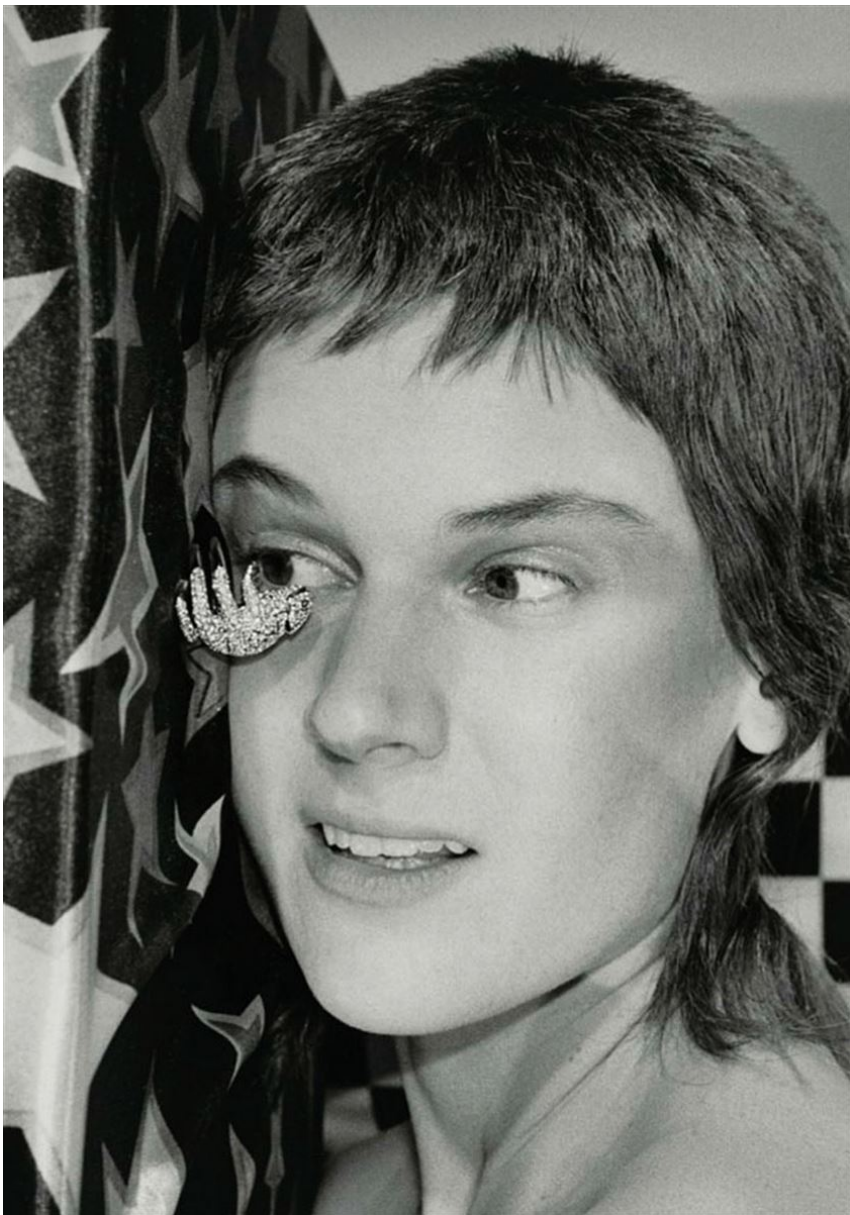

GRÖSSE **180** OBERWEITE **82**
TAILLE **62** HÜFTE **90**
SCHUHE **40** HAARE **BRAUN**
AUGEN **BRAUN**

JAMILY

M
MODELS

Hamburg +49 40 413 236 - 0 Berlin +49 30 616 606 - 6
www.m4models.de