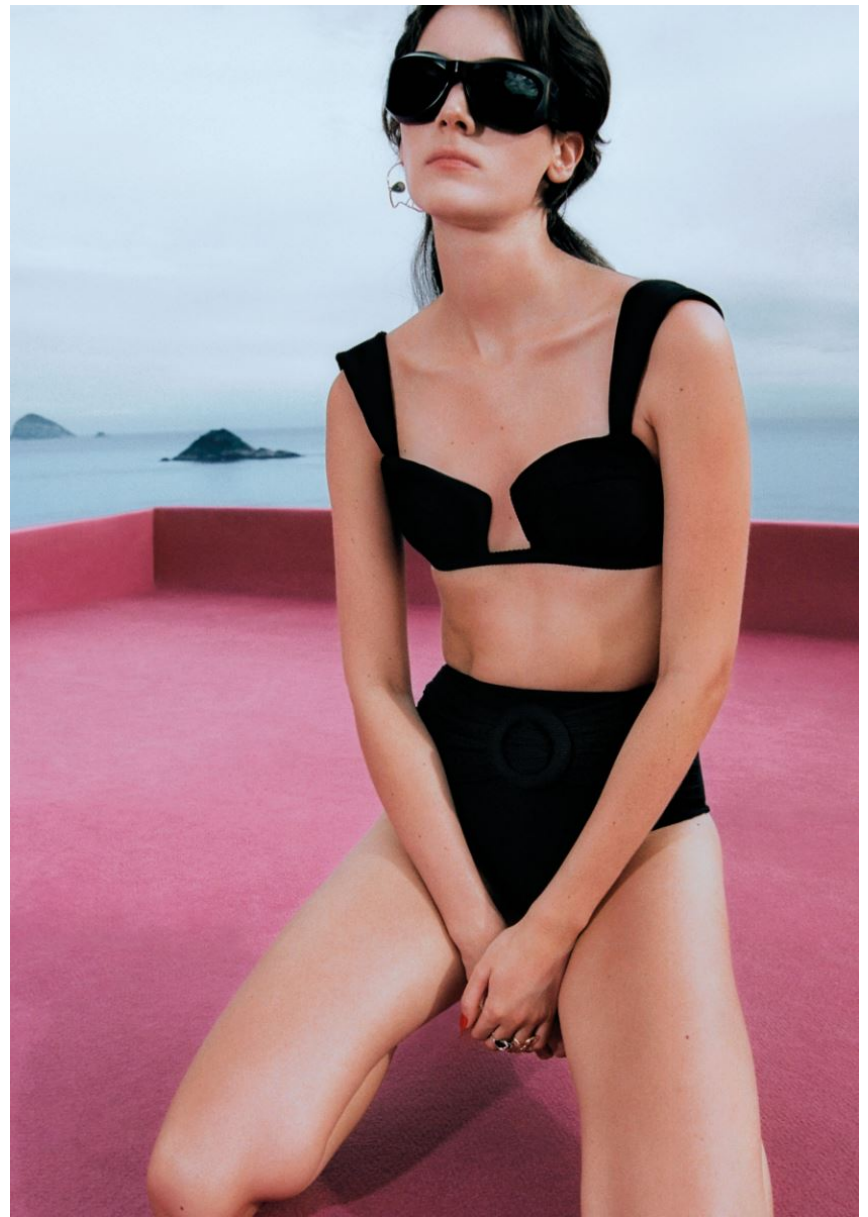

JAMILY

M
 MODELS

HEIGHT **5' 11"** BUST **32"**
 WAIST **24"** HIPS **35"**
 SHOES **9** HAIR **BROWN**
 EYES **BROWN**

Hamburg +49 40 413 236 - 0 Berlin +49 30 616 606 - 6
www.m4models.de

GRÖSSE **180** OBERWEITE **82**
TAILLE **62** HÜFTE **90**
SCHUHE **40** HAARE **BRAUN**
AUGEN **BRAUN**