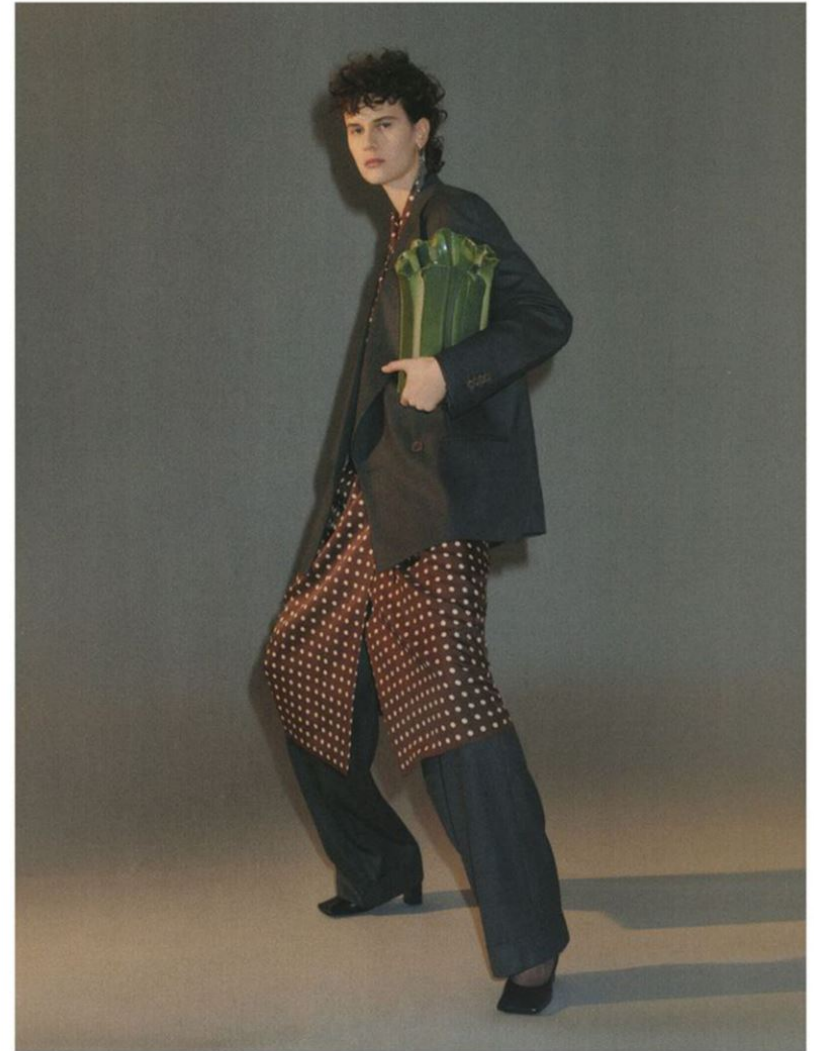

JAMILY

Hamburg +49 40 413 236 - 0 Berlin +49 30 616 606 - 6
www.m4models.de

HEIGHT **5' 11"** BUST **32"**
 WAIST **24"** HIPS **35"**
 SHOES **9** HAIR **BROWN**
 EYES **BROWN**

GRÖSSE **180** OBERWEITE **82**
TAILLE **62** HÜFTE **90**
SCHUHE **40** HAARE **BRAUN**
AUGEN **BRAUN**