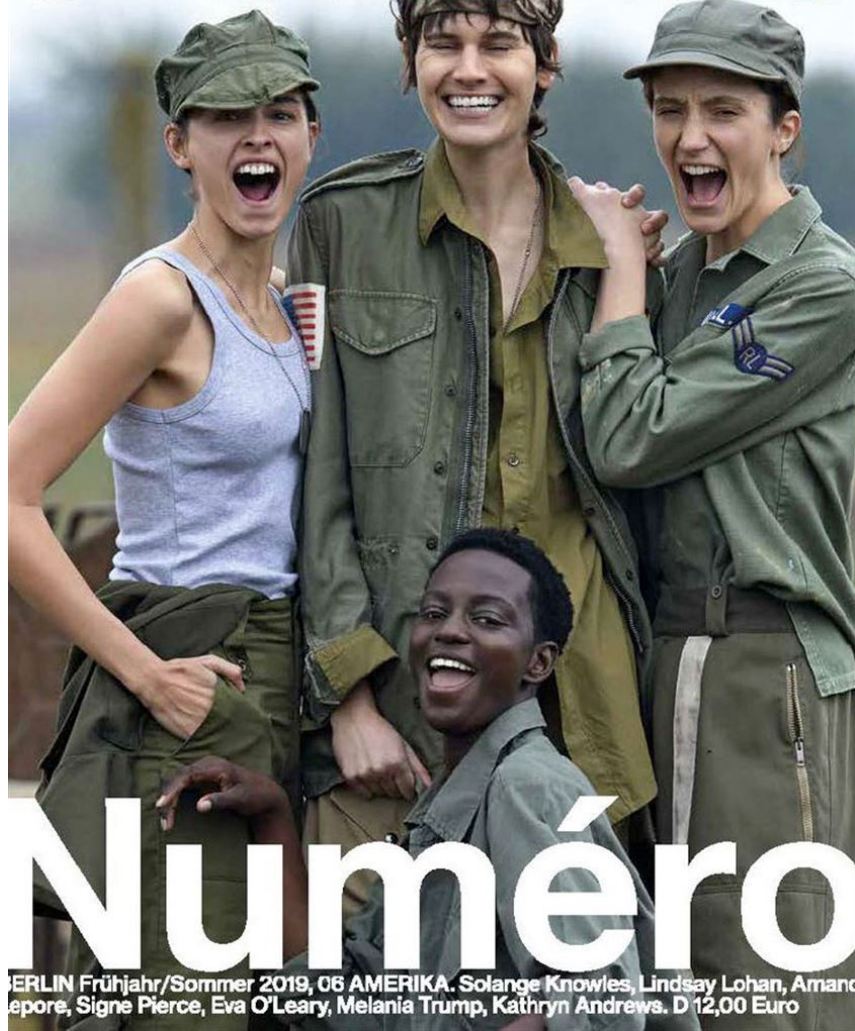

6 Amerika

BERLIN Frühjahr/Sommer 2019, 06 AMERIKA. Solange Knowles, Lindsay Lohan, Amara La Negra, Signe Pierce, Eva O'Leary, Melania Trump, Kathryn Andrews. D 12,00 Euro