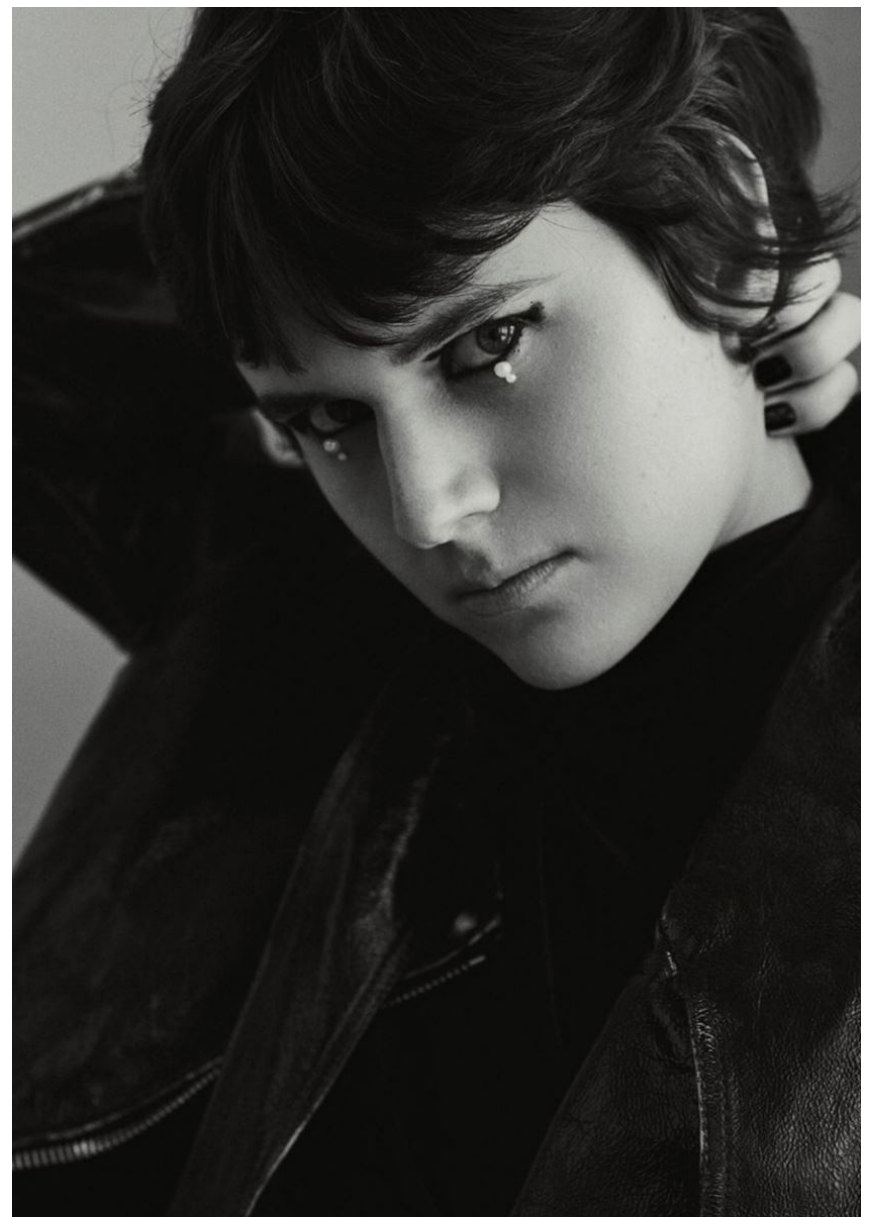

GRÖSSE **180** OBERWEITE **82**
TAILLE **62** HÜFTE **90**
SCHUHE **40** HAARE **BRAUN**
AUGEN **BRAUN**

JAMILY

Hamburg +49 40 413 236 - 0 Berlin +49 30 616 606 - 6
www.m4models.de

HEIGHT **5' 11"** BUST **32"**
WAIST **24"** HIPS **35"**
SHOES **9** HAIR **BROWN**
EYES **BROWN**