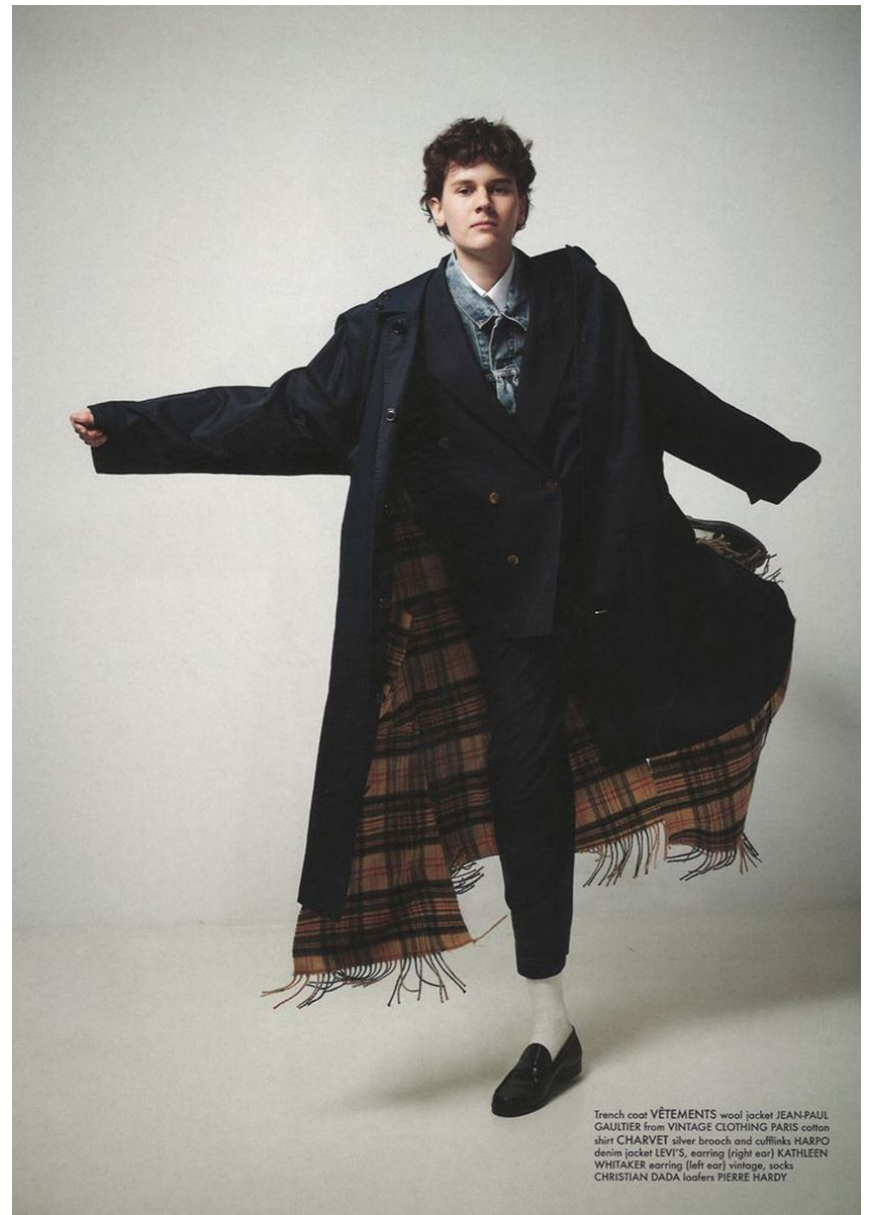

GRÖSSE **180** OBERWEITE **82**
TAILLE **62** HÜFTE **90**
SCHUHE **40** HAARE **BRAUN**
AUGEN **BRAUN**

JAMILY

M
MODELS

HEIGHT **5' 11"** BUST **32"**
WAIST **24"** HIPS **35"**
SHOES **9** HAIR **BROWN**
EYES **BROWN**

Hamburg +49 40 413 236 - 0 Berlin +49 30 616 606 - 6
www.m4models.de