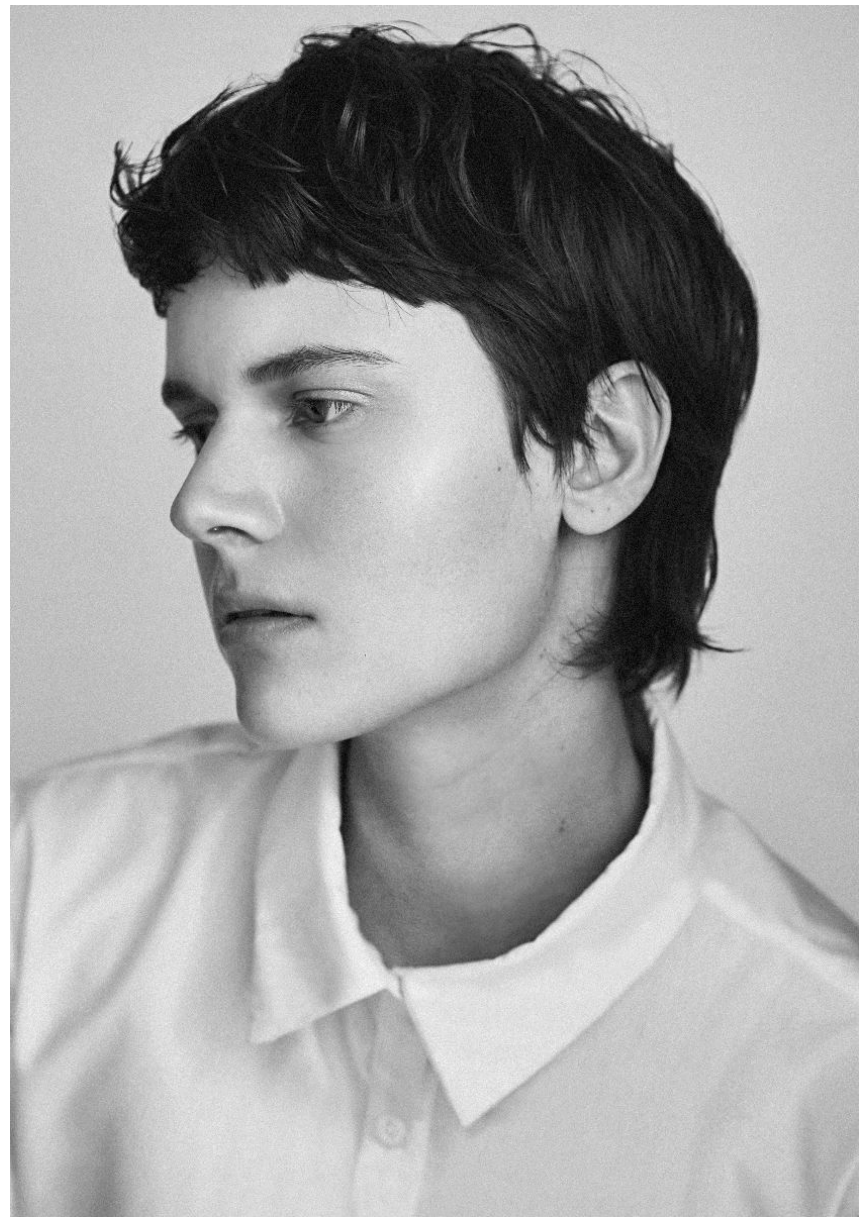

HEIGHT **5' 11"** BUST **32"**
WAIST **24"** HIPS **35"**
SHOES **9** HAIR **BROWN**
EYES **BROWN**

JAMILY

Hamburg +49 40 413 236 - 0 Berlin +49 30 616 606 - 6
www.m4models.de