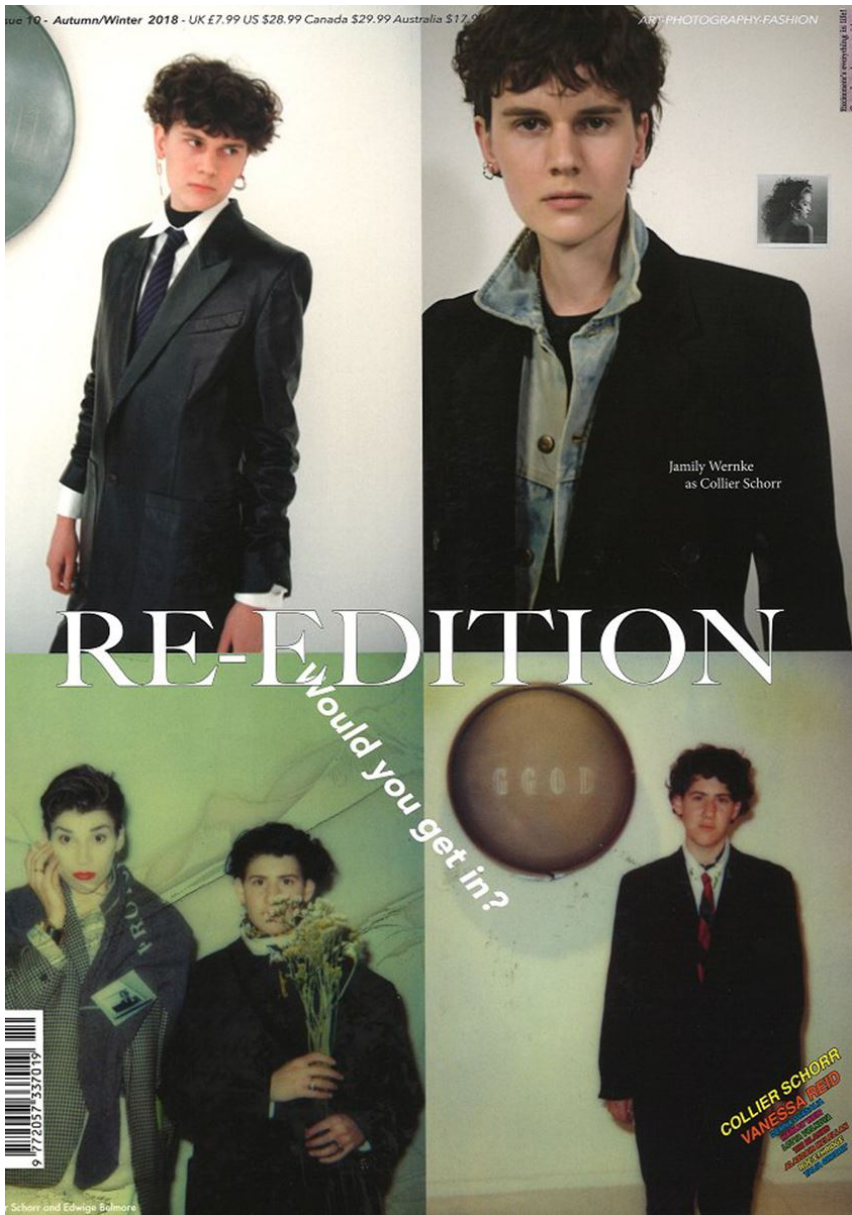

GRÖSSE **180** OBERWEITE **82**
TAILLE **62** HÜFTE **90**
SCHUHE **40** HAARE **BRAUN**
AUGEN **BRAUN**

JAMILY

M
MODELS

HEIGHT **5' 11"** BUST **32"**
WAIST **24"** HIPS **35"**
SHOES **9** HAIR **BROWN**
EYES **BROWN**

Hamburg +49 40 413 236 - 0 Berlin +49 30 616 606 - 6
www.m4models.de