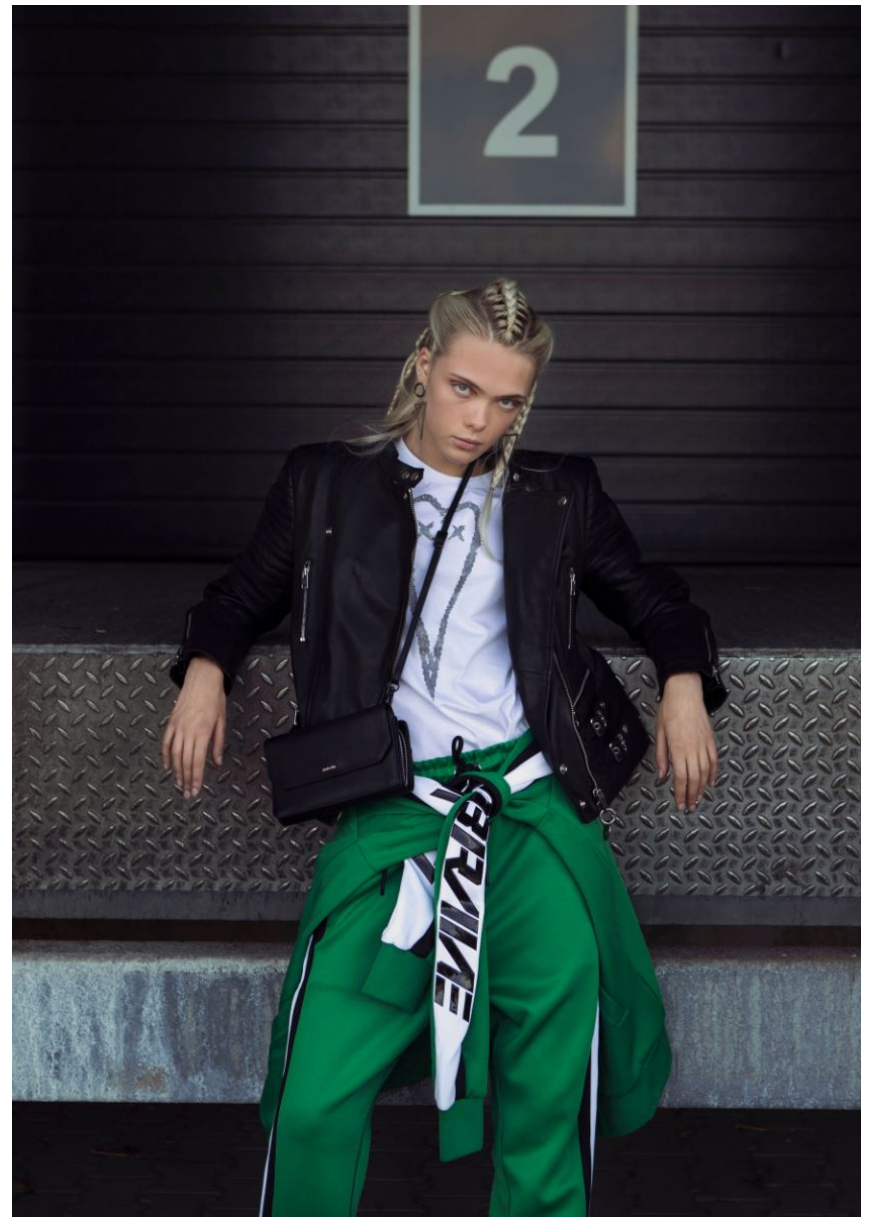

LAURA JUKNEVICIUTE

GRÖSSE **176** OBERWEITE **80**
TAILLE **60** HÜFTE **88**
SCHUHE **40** HAARE **BLOND**
AUGEN **BLAU-GRAU**

Hamburg +49 40 413 236 - 0 Berlin +49 30 616 606 - 6
www.m4models.de

HEIGHT **5' 9"** BUST **31"**
WAIST **23"** HIPS **35"**
SHOES **8.5** HAIR **BLONDE**
EYES **BLUE-GREY**