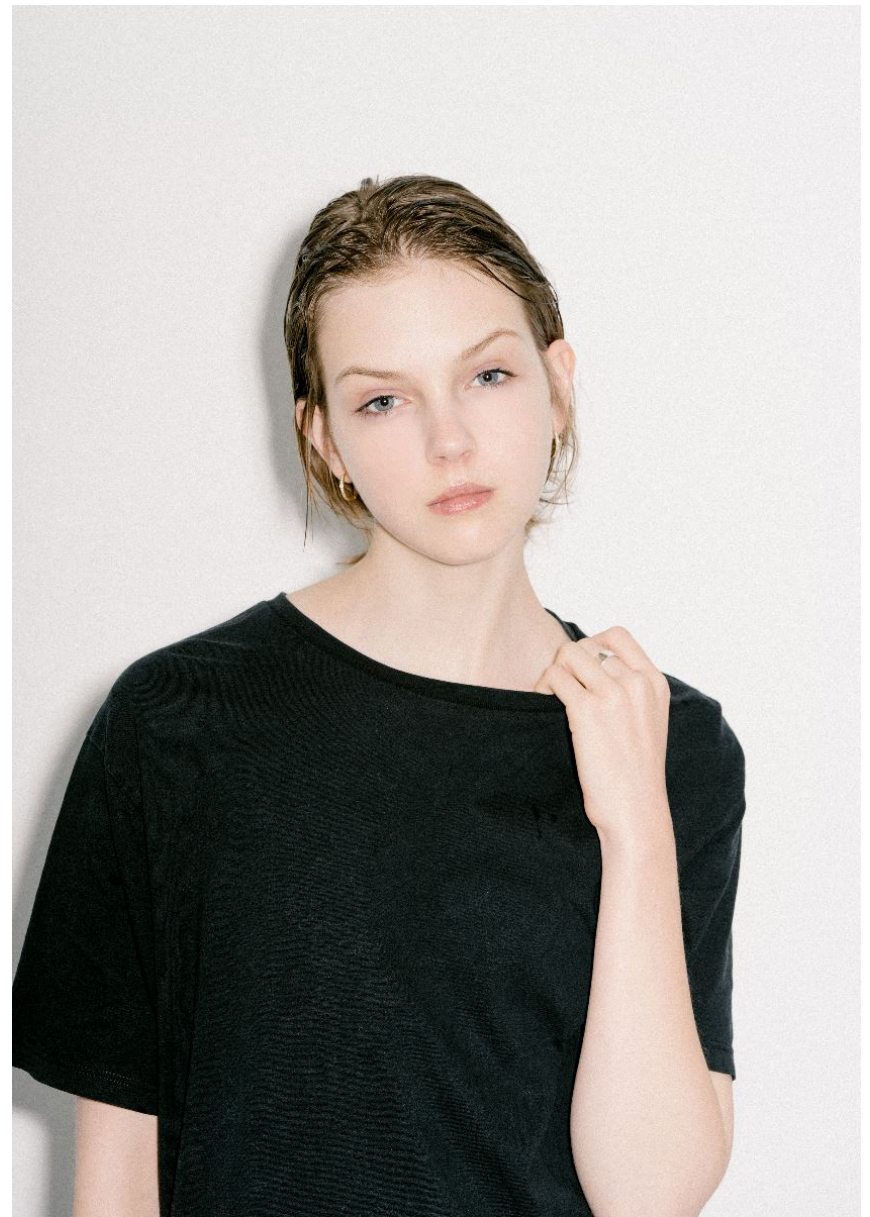

UGNE KIRVELAITE

GRÖSSE **177** OBERWEITE **81**
TAILLE **61** HÜFTE **87**
SCHUHE **40** HAARE **HELLBRAUN**
AUGEN **BLAU**

Hamburg +49 40 413 236 - 0 Berlin +49 30 616 606 - 6
www.m4models.de

HEIGHT **5' 9.5"** BUST **32"**
WAIST **24"** HIPS **34"**
SHOES **8.5** HAIR **LIGHT BROWN**
EYES **BLUE**