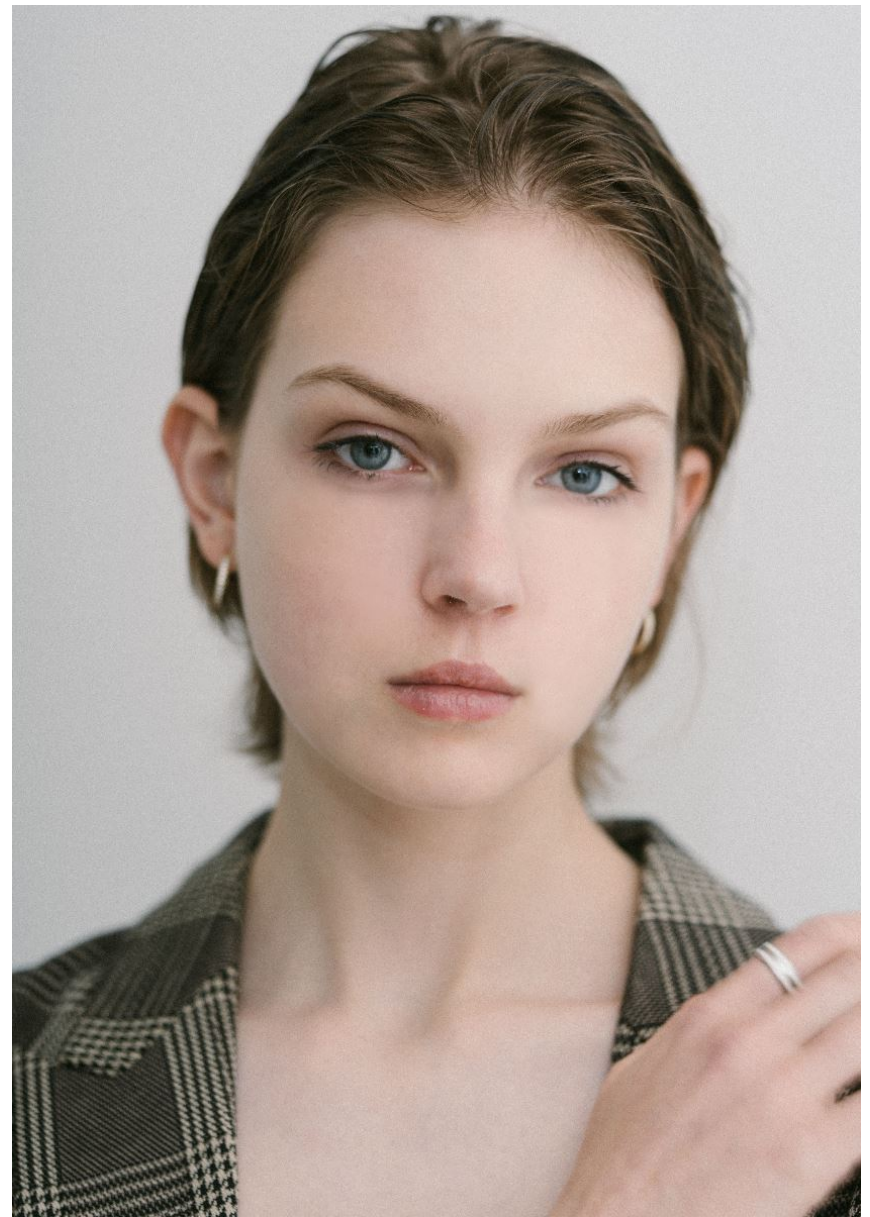

UGNE KIRVELAITE

GRÖSSE **177** OBERWEITE **81**
TAILLE **61** HÜFTE **87**
SCHUHE **40** HAARE **HELLBRAUN**
AUGEN **BLAU**

Hamburg +49 40 413 236 - 0 Berlin +49 30 616 606 - 6
www.m4models.de

HEIGHT **5' 9.5"** BUST **32"**
WAIST **24"** HIPS **34"**
SHOES **8.5** HAIR **LIGHT BROWN**
EYES **BLUE**