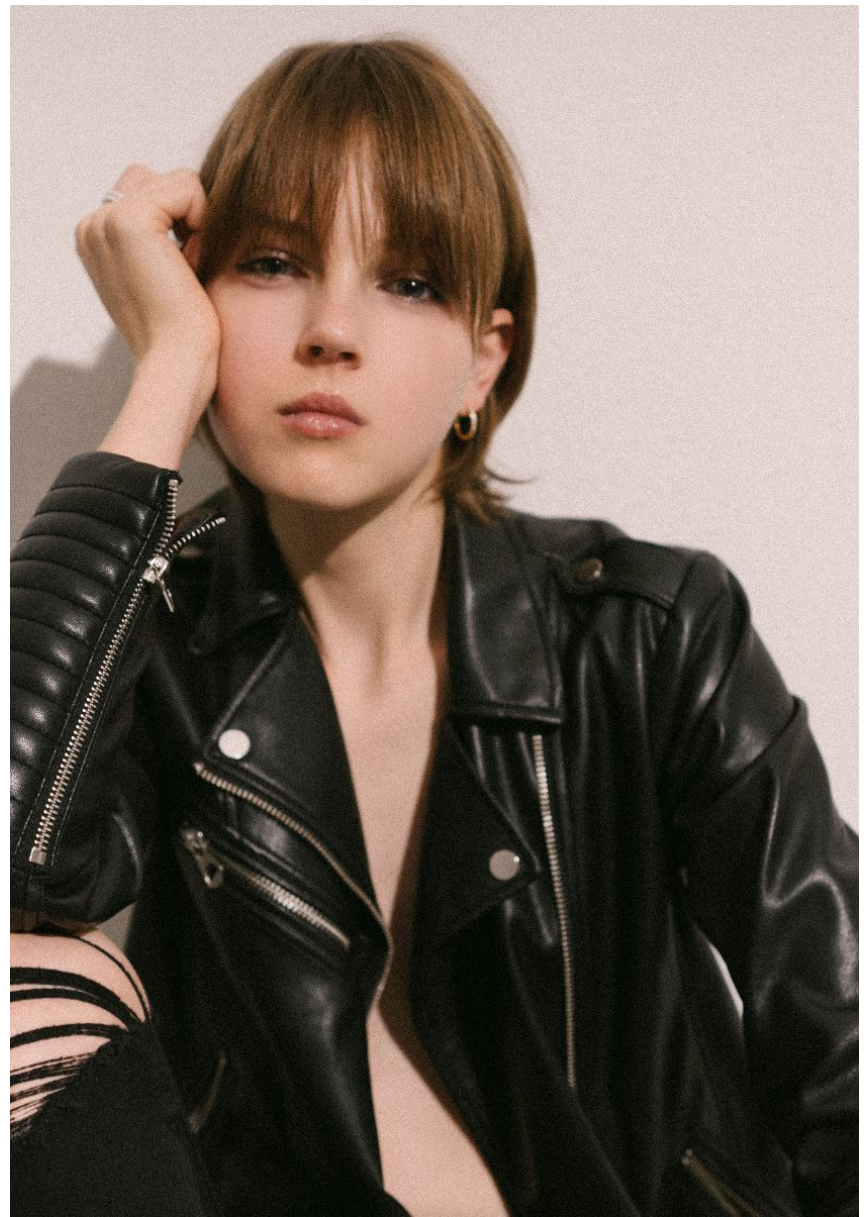

UGNE KIRVELAITE

GRÖSSE **177** OBERWEITE **81**
TAILLE **61** HÜFTE **87**
SCHUHE **40** HAARE **HELLBRAUN**
AUGEN **BLAU**

Hamburg +49 40 413 236 - 0 Berlin +49 30 616 606 - 6
www.m4models.de

HEIGHT **5' 9.5"** BUST **32"**
WAIST **24"** HIPS **34"**
SHOES **8.5** HAIR **LIGHT BROWN**
EYES **BLUE**