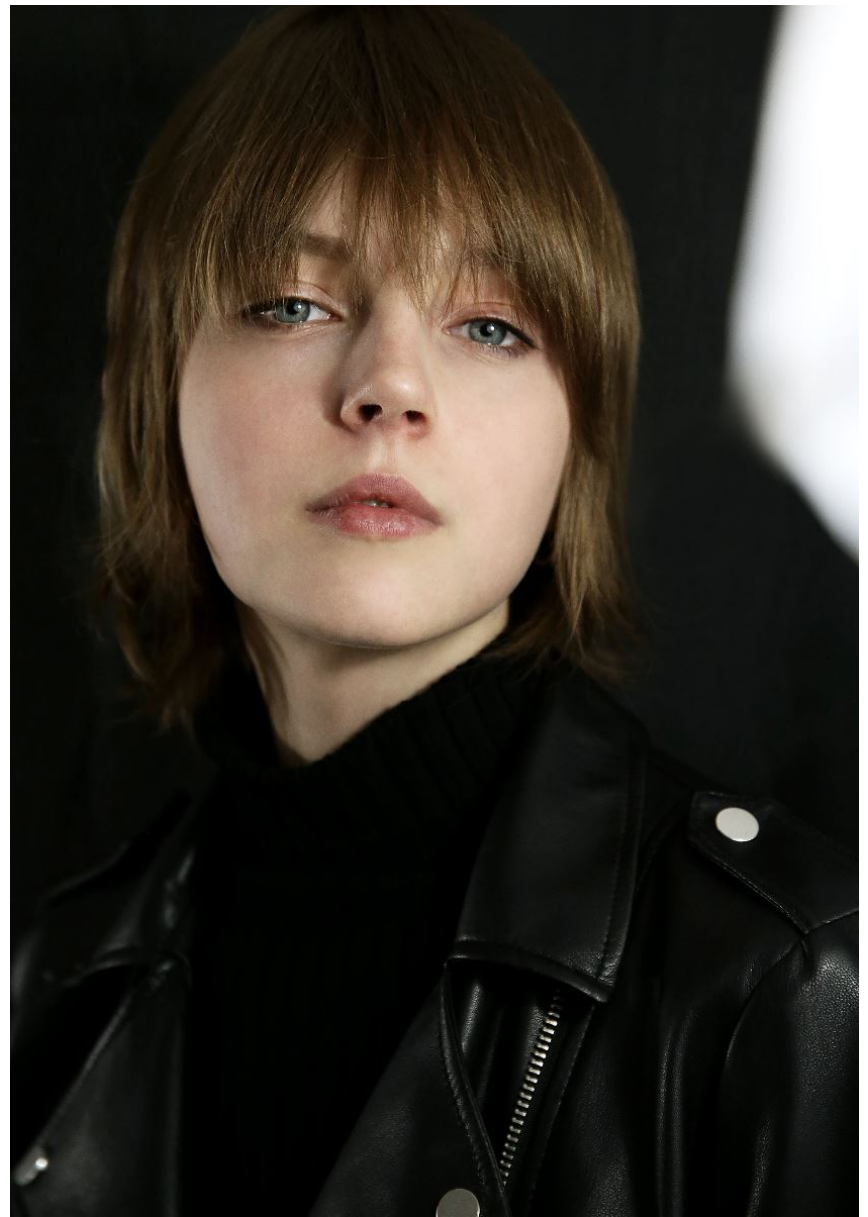

UGNE KIRVELAITE

GRÖSSE **177** OBERWEITE **81**
TAILLE **61** HÜFTE **87**
SCHUHE **40** HAARE **HELLBRAUN**
AUGEN **BLAU**

Hamburg +49 40 413 236 - 0 Berlin +49 30 616 606 - 6
www.m4models.de

HEIGHT **5' 9.5"** BUST **32"**
WAIST **24"** HIPS **34"**
SHOES **8.5** HAIR **LIGHT BROWN**
EYES **BLUE**