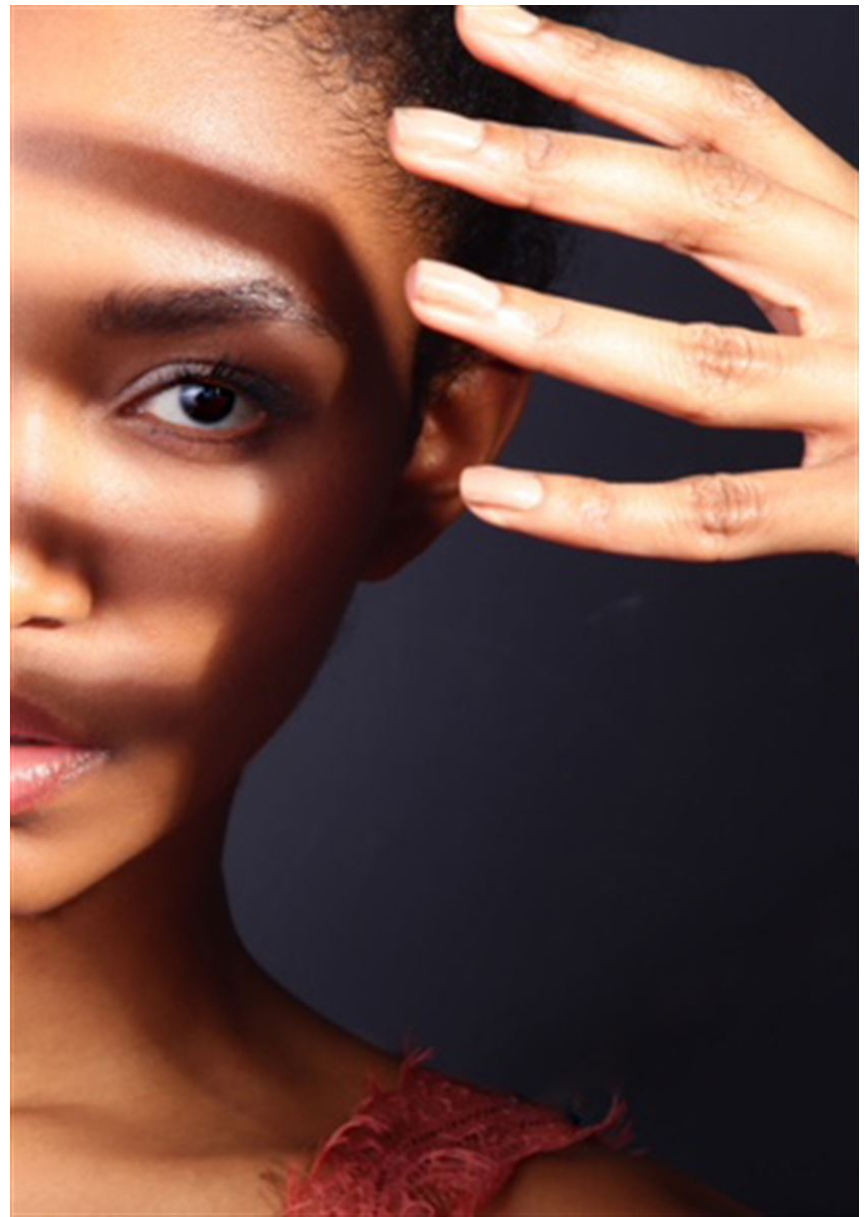

LUCY MALIK

GRÖSSE **180** OBERWEITE **86**
TAILLE **62** HÜFTE **89**
SCHUHE **41** HAARE **SCHWARZ**
AUGEN **BRAUN**

Hamburg +49 40 413 236 - 0 Berlin +49 30 616 606 - 6
www.m4models.de

HEIGHT **5' 11"** BUST **34"**
WAIST **24"** HIPS **35"**
SHOES **9.5** HAIR **BLACK**
EYES **BROWN**