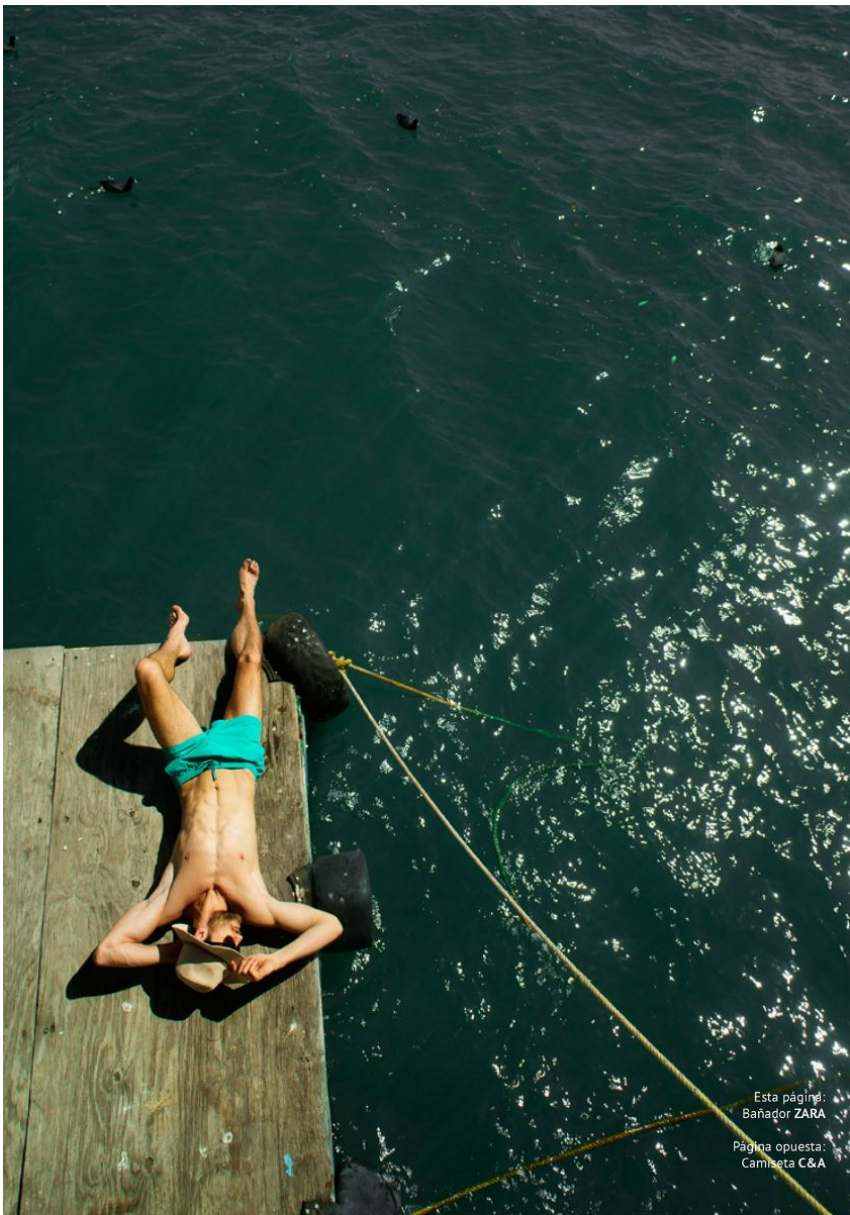

HEIGHT **6' 2"** BUST **40"**
WAIST **31"** HIPS **38"**
SHOES **12** HAIR **LIGHT BROWN**
EYES **GREY-GREEN**

MARCUS ZIERKE

GRÖSSE **189** OBERWEITE **102**
TAILLE **79** HÜFTE **96**
SCHUHE **45** HAARE **HELLBRAUN**
AUGEN **GRAU-GRÜN**