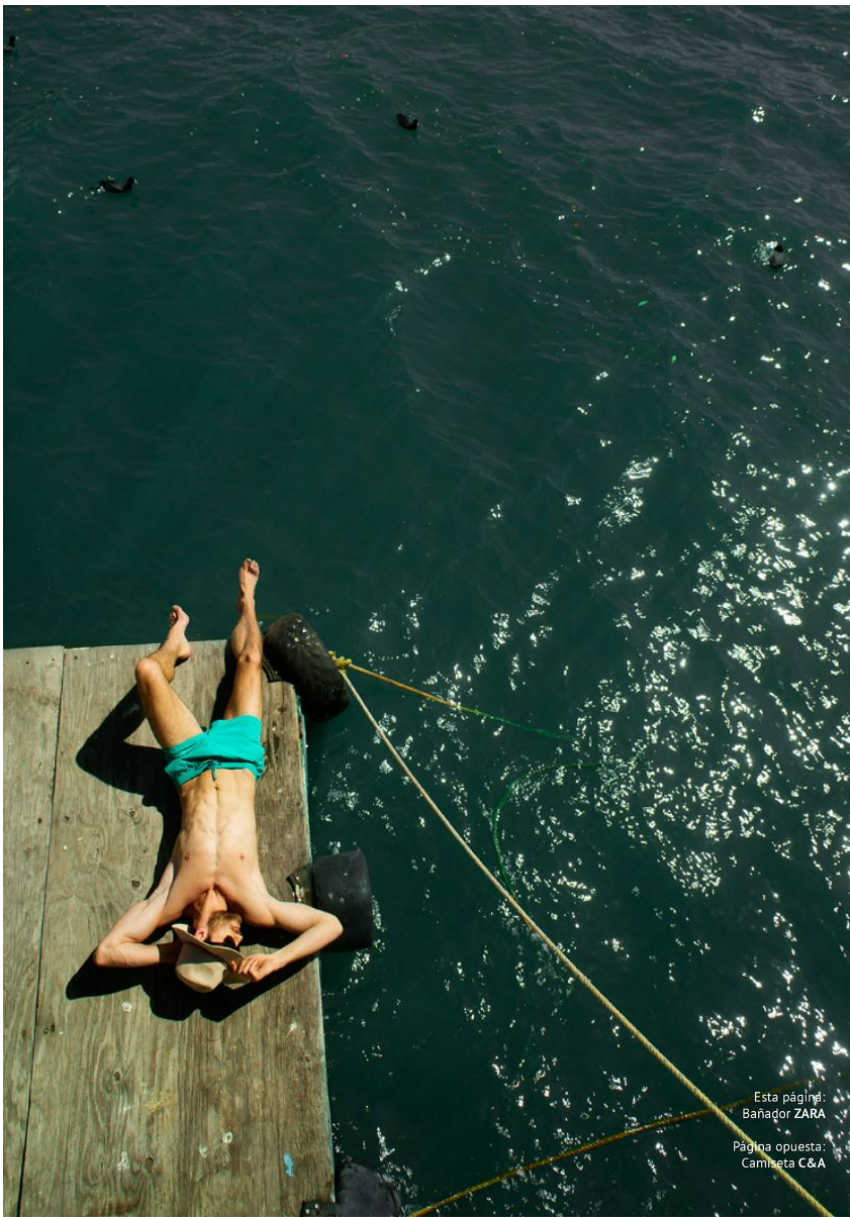

HEIGHT **6' 2"** BUST **40"**
WAIST **31"** HIPS **38"**
SHOES **12** HAIR **LIGHT BROWN**
EYES **GREY-GREEN**

Esta página:
Bañador ZARA
Página opuesta:
Camiseta C&A

MARCUS ZIERKE

GRÖSSE **189** OBERWEITE **102**
TAILLE **79** HÜFTE **96**
SCHUHE **45** HAARE **HELLBRAUN**
AUGEN **GRAU-GRÜN**