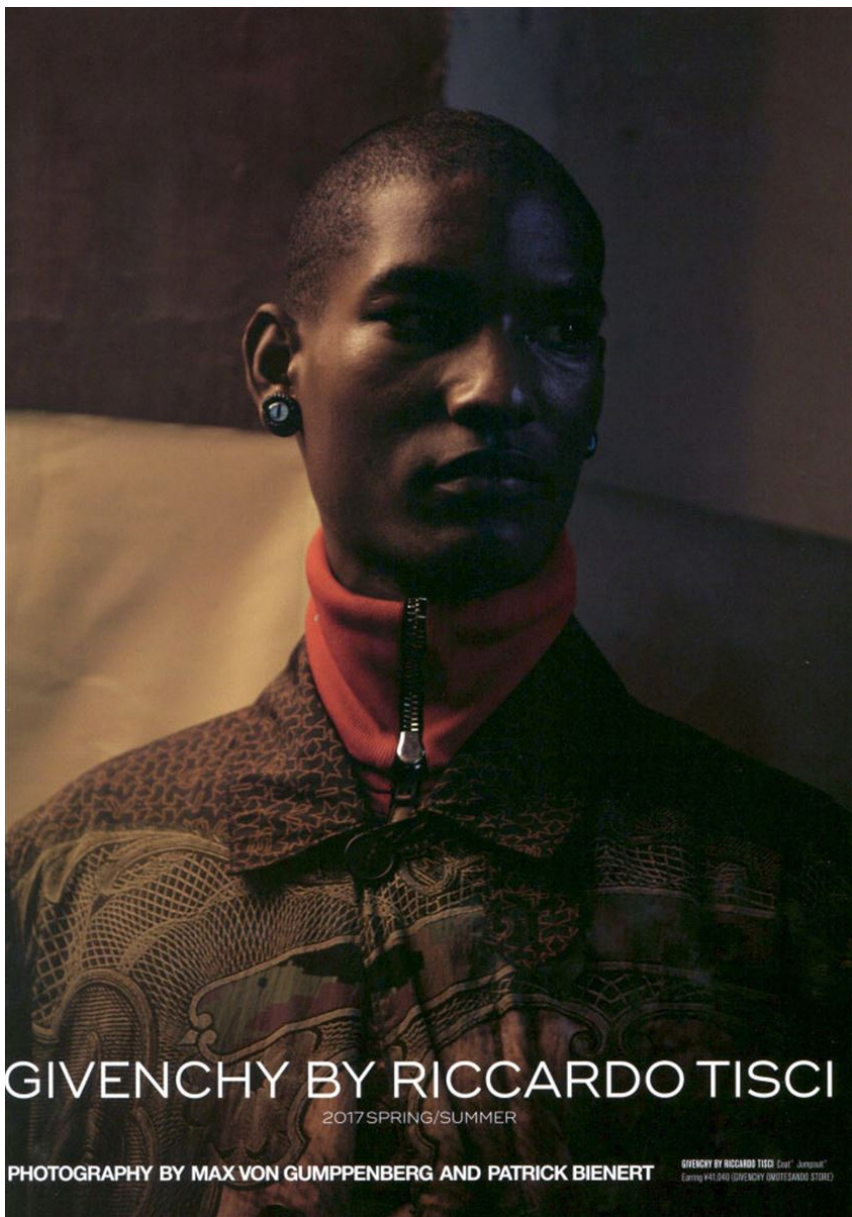

BRAD ALLEN

GRÖSSE **189** OBERWEITE **94**
TAILLE **77** HÜFTE **97**
SCHUHE **44** HAARE **SCHWARZ**
AUGEN **BRAUN**

Hamburg +49 40 413 236 - 0 Berlin +49 30 616 606 - 6
www.m4models.de

HEIGHT **6' 2"** BUST **37"**
WAIST **30"** HIPS **38"**
SHOES **11** HAIR **BLACK**
EYES **BROWN**