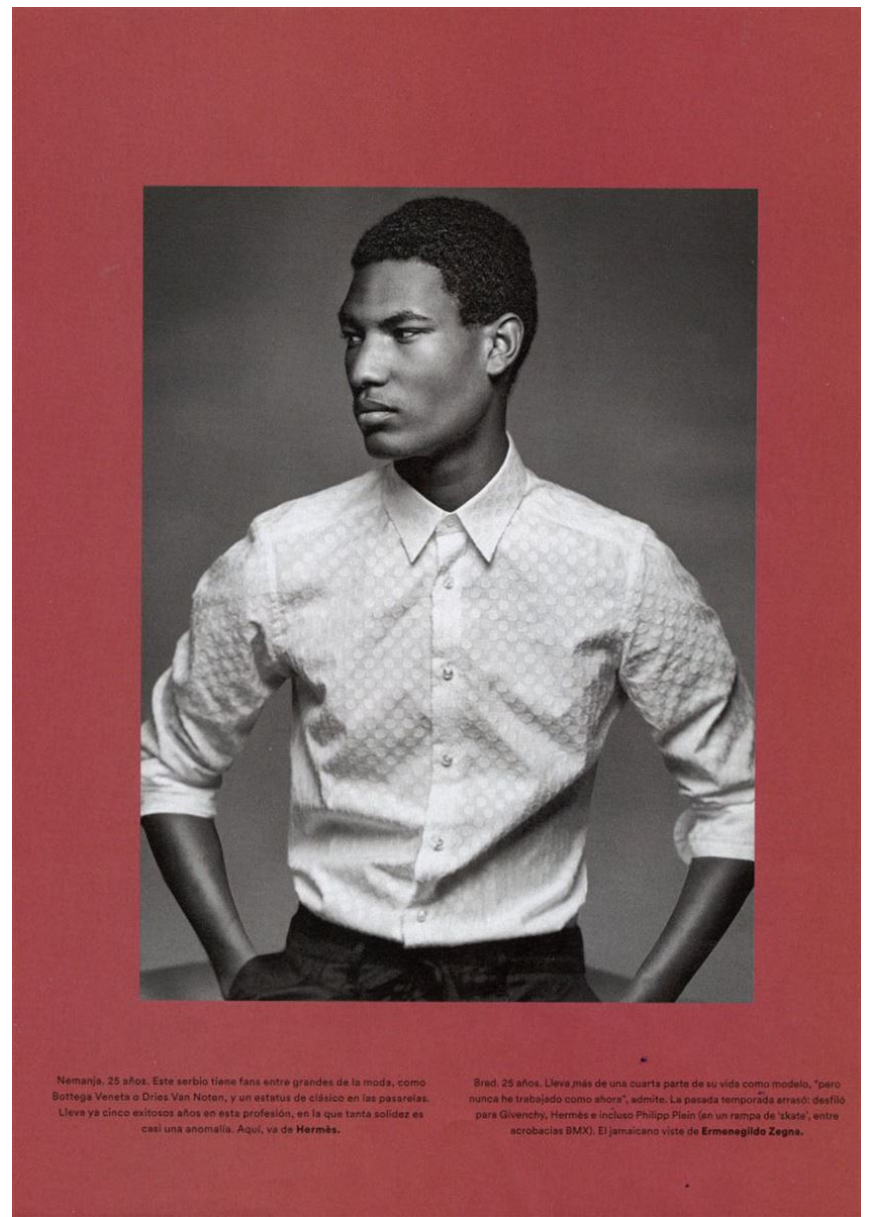

BRAD ALLEN

GRÖSSE **189** OBERWEITE **94**
TAILLE **77** HÜFTE **97**
SCHUHE **44** HAARE **SCHWARZ**
AUGEN **BRAUN**

Hamburg +49 40 413 236 - 0 Berlin +49 30 616 606 - 6
www.m4models.de

HEIGHT **6' 2"** BUST **37"**
WAIST **30"** HIPS **38"**
SHOES **11** HAIR **BLACK**
EYES **BROWN**