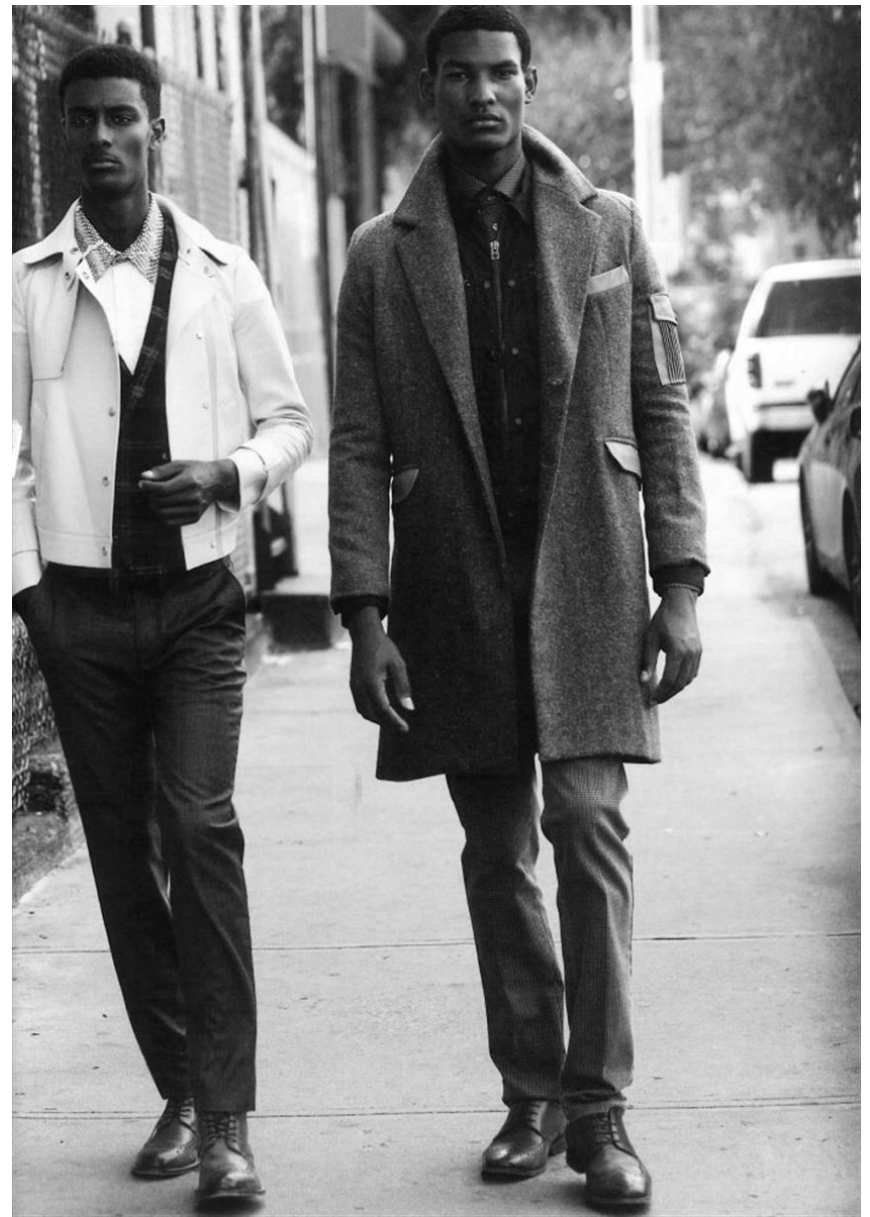

BRAD ALLEN

M
MODELS

Hamburg +49 40 413 236 - 0 Berlin +49 30 616 606 - 6
www.m4models.de

HEIGHT **6' 2"** BUST **37"**
WAIST **30"** HIPS **38"**
SHOES **11** HAIR **BLACK**
EYES **BROWN**