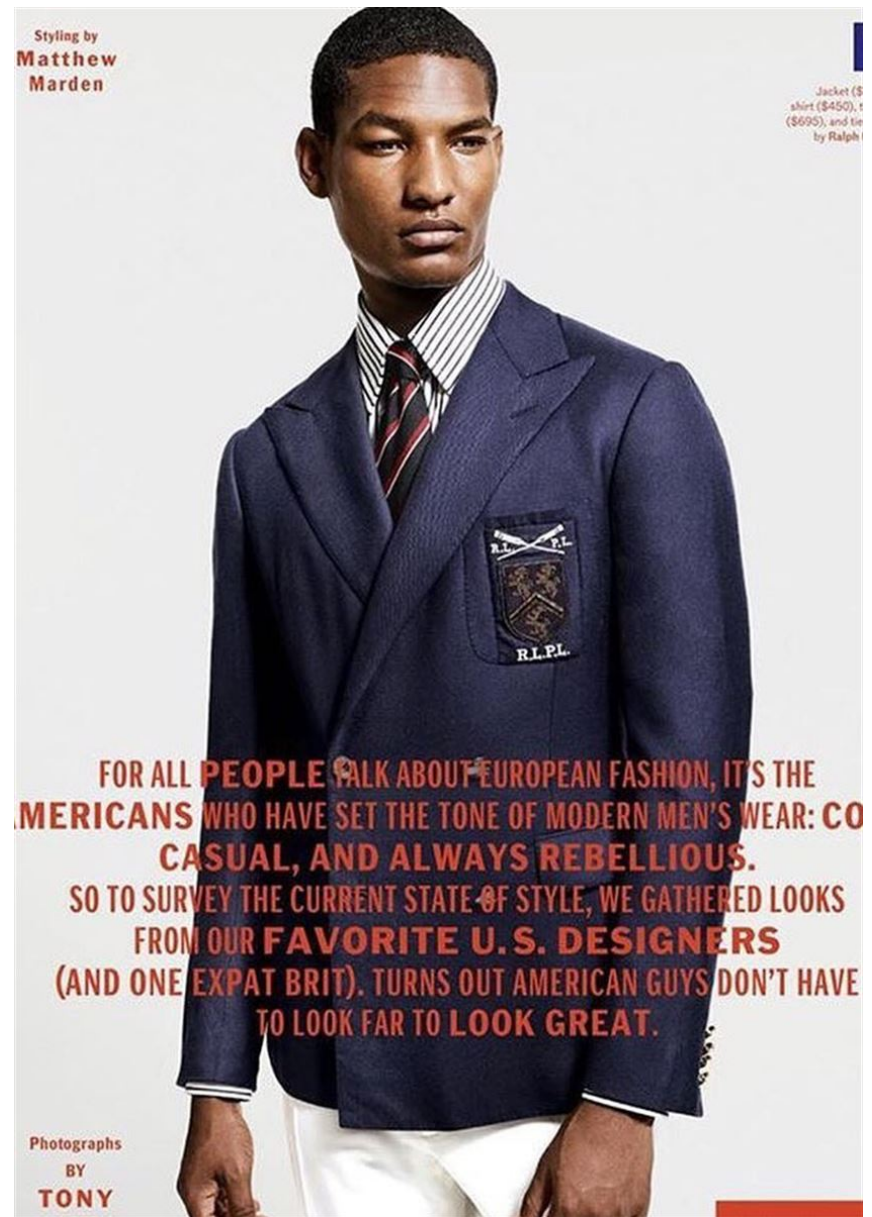

BRAD ALLEN

GRÖSSE **189** OBERWEITE **94**
TAILLE **77** HÜFTE **97**
SCHUHE **44** HAARE **SCHWARZ**
AUGEN **BRAUN**

Hamburg +49 40 413 236 - 0 Berlin +49 30 616 606 - 6
www.m4models.de

HEIGHT **6' 2"** BUST **37"**
WAIST **30"** HIPS **38"**
SHOES **11** HAIR **BLACK**
EYES **BROWN**