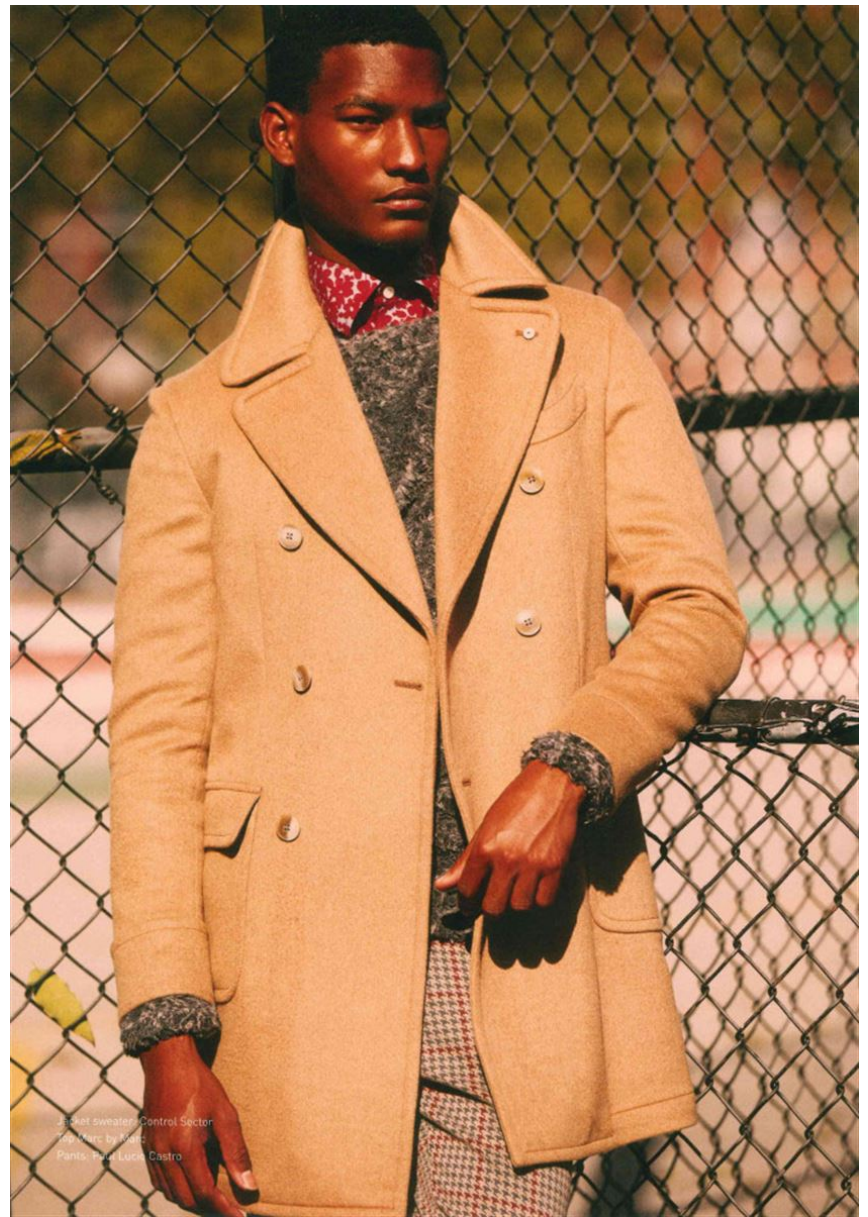

BRAD ALLEN

GRÖSSE **189** OBERWEITE **94**
TAILLE **77** HÜFTE **97**
SCHUHE **44** HAARE **SCHWARZ**
AUGEN **BRAUN**

Hamburg +49 40 413 236 - 0 Berlin +49 30 616 606 - 6
www.m4models.de

HEIGHT **6' 2"** BUST **37"**
WAIST **30"** HIPS **38"**
SHOES **11** HAIR **BLACK**
EYES **BROWN**