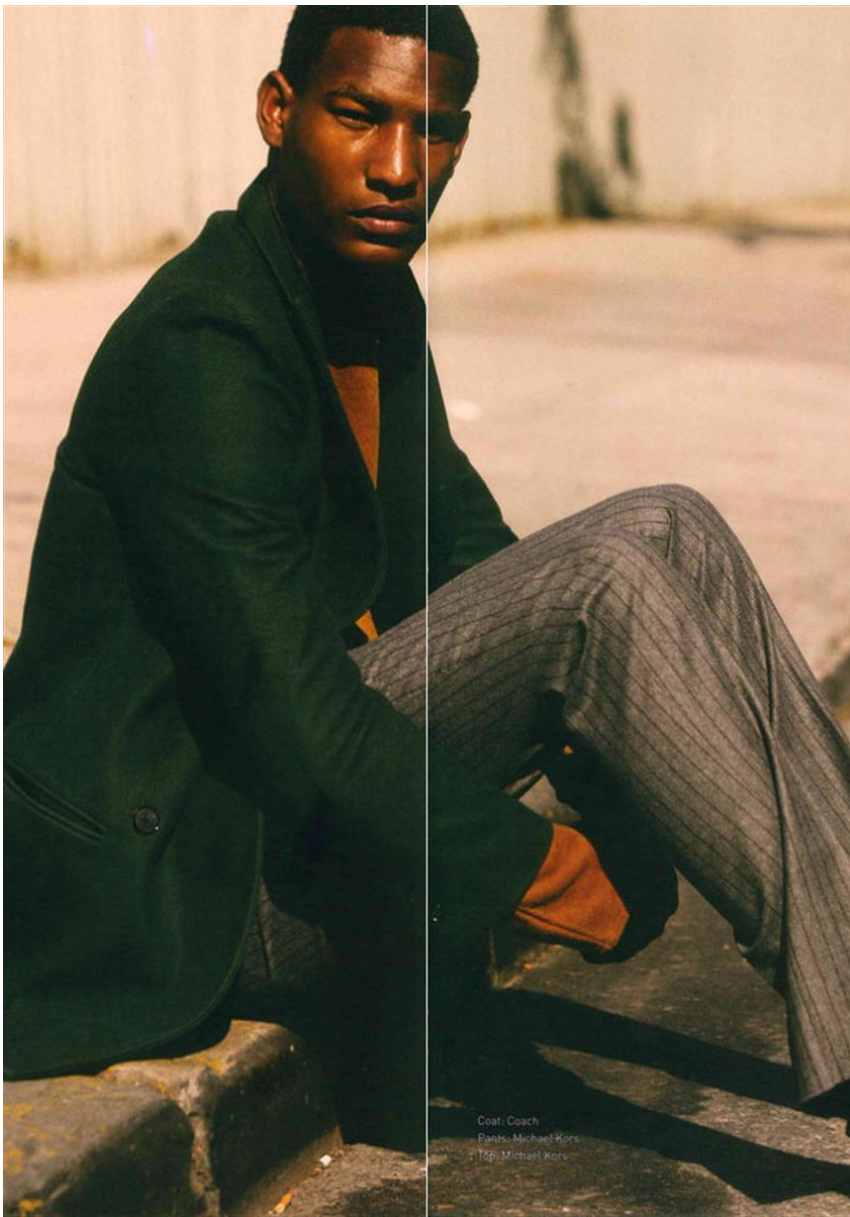

BRAD ALLEN

GRÖSSE **189** OBERWEITE **94**
TAILLE **77** HÜFTE **97**
SCHUHE **44** HAARE **SCHWARZ**
AUGEN **BRAUN**

Hamburg +49 40 413 236 - 0 Berlin +49 30 616 606 - 6
www.m4models.de

HEIGHT **6' 2"** BUST **37"**
WAIST **30"** HIPS **38"**
SHOES **11** HAIR **BLACK**
EYES **BROWN**