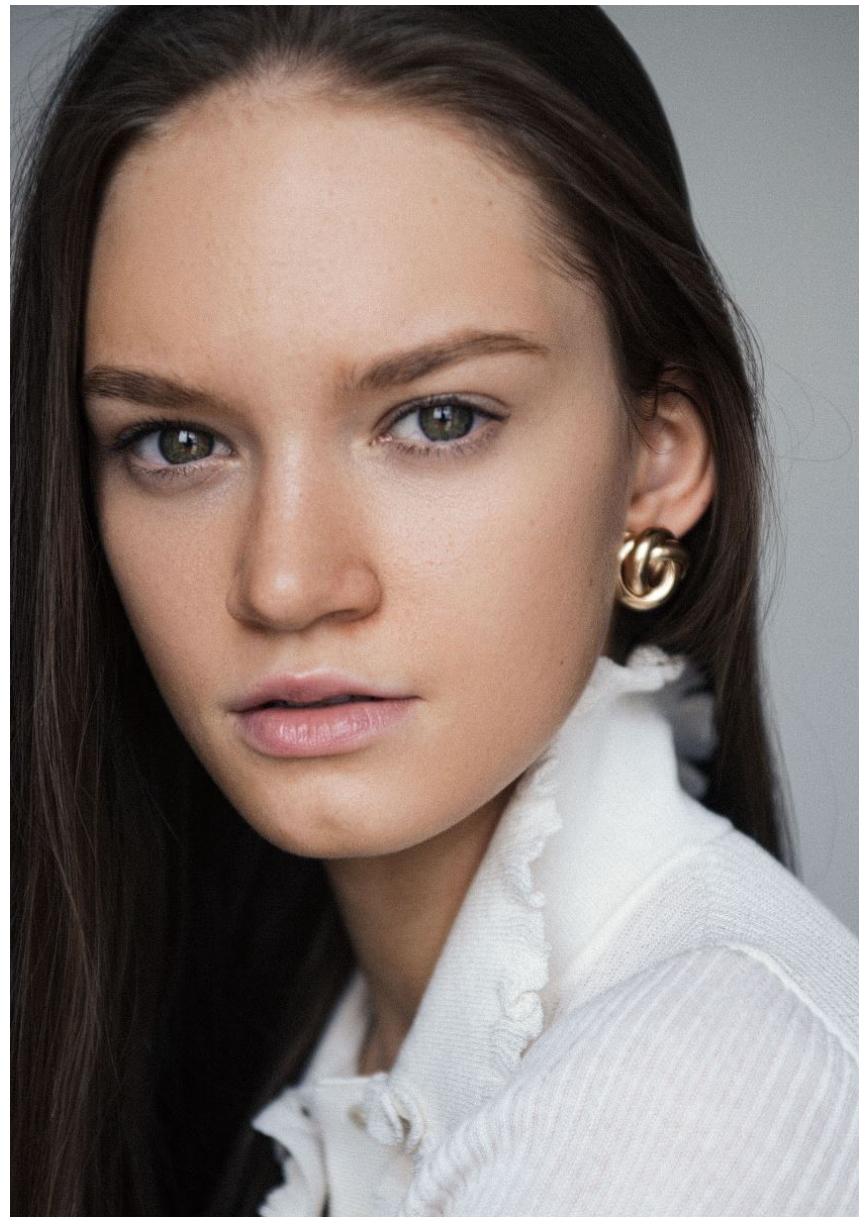

WIKTORIA

GRÖSSE **177** OBERWEITE **74**
TAILLE **59** HÜFTE **89**
SCHUHE **39** HAARE **BRAUN**
AUGEN **GRÜN**

Hamburg +49 40 413 236 - 0 Berlin +49 30 616 606 - 6
www.m4models.de

HEIGHT **5' 9.5"** BUST **29"**
WAIST **23"** HIPS **35"**
SHOES **8** HAIR **BROWN**
EYES **GREEN**