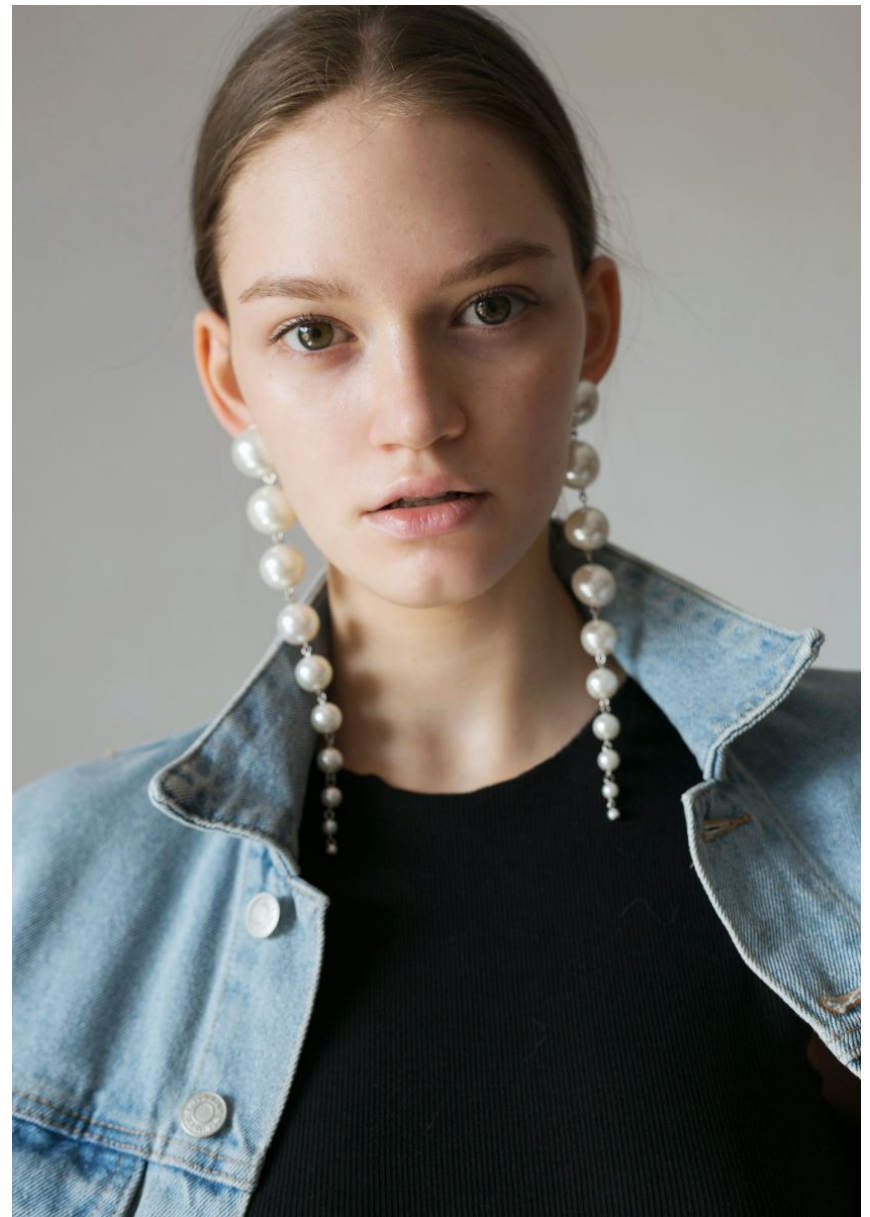

Hamburg +49 40 413 236 - 0 Berlin +49 30 616 606 - 6
www.m4models.de

HEIGHT **5' 9.5"** BUST **29"**
WAIST **23"** HIPS **35"**
SHOES **8** HAIR **BROWN**
EYES **GREEN**

WIKTORIA

GRÖSSE **177** OBERWEITE **74**
TAILLE **59** HÜFTE **89**
SCHUHE **39** HAARE **BRAUN**
AUGEN **GRÜN**