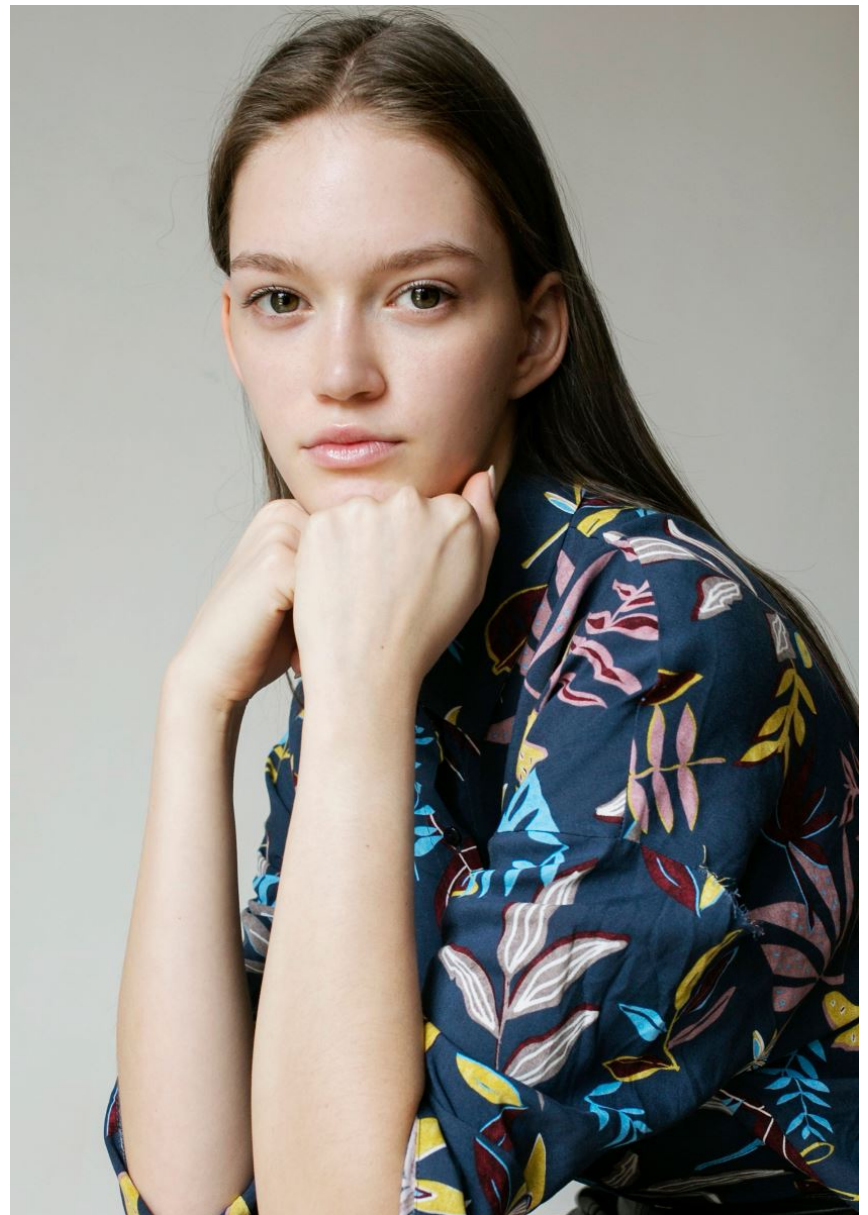

WIKTORIA

GRÖSSE **177** OBERWEITE **74**
TAILLE **59** HÜFTE **89**
SCHUHE **39** HAARE **BRAUN**
AUGEN **GRÜN**

Hamburg +49 40 413 236 - 0 Berlin +49 30 616 606 - 6
www.m4models.de

HEIGHT **5' 9.5"** BUST **29"**
WAIST **23"** HIPS **35"**
SHOES **8** HAIR **BROWN**
EYES **GREEN**