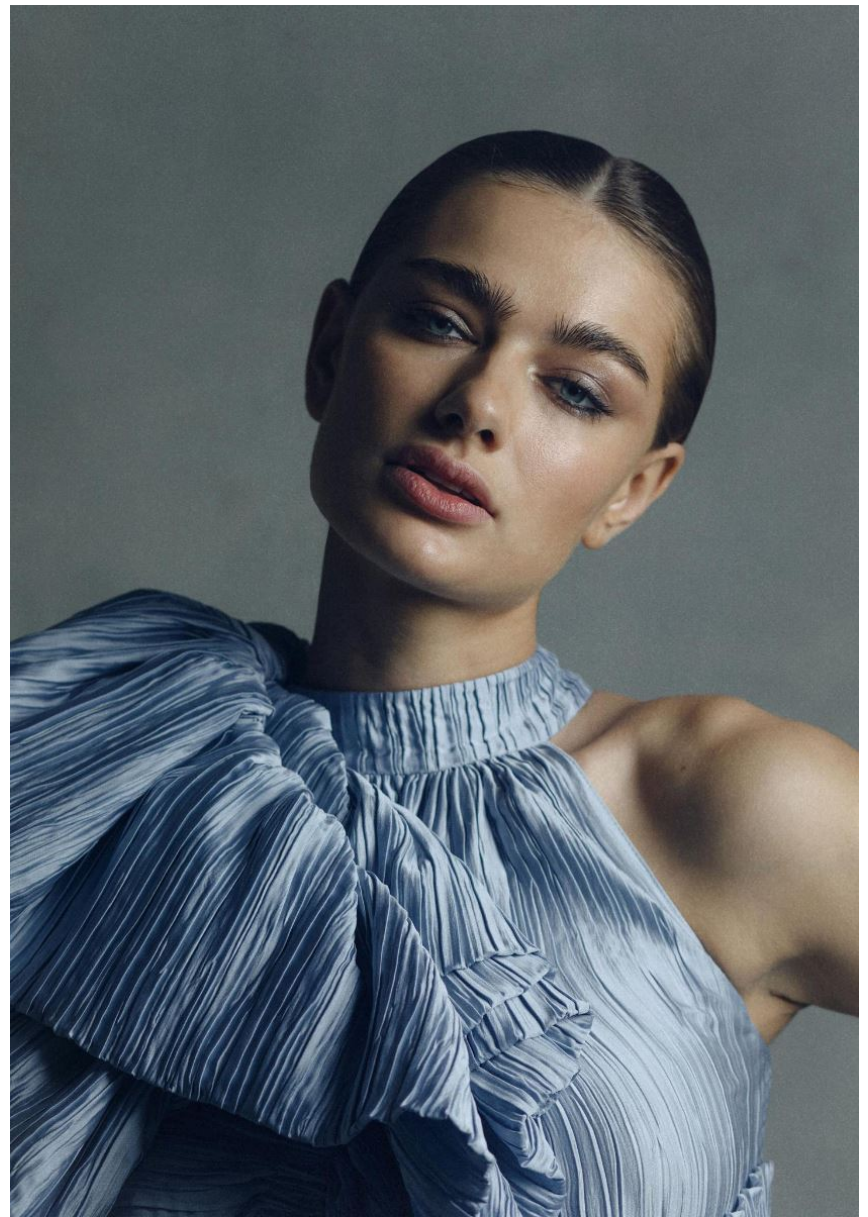

LIZA MARTYN

GRÖSSE **178** OBERWEITE **83**
TAILLE **60** HÜFTE **90**
SCHUHE **41** HAARE **HELLBRAUN**
AUGEN **BLAU**

Hamburg +49 40 413 236 - 0 Berlin +49 30 616 606 - 6
www.m4models.de

HEIGHT **5' 10"** BUST **32"**
WAIST **23"** HIPS **35"**
SHOES **10** HAIR **LIGHT BROWN**
EYES **BLUE**