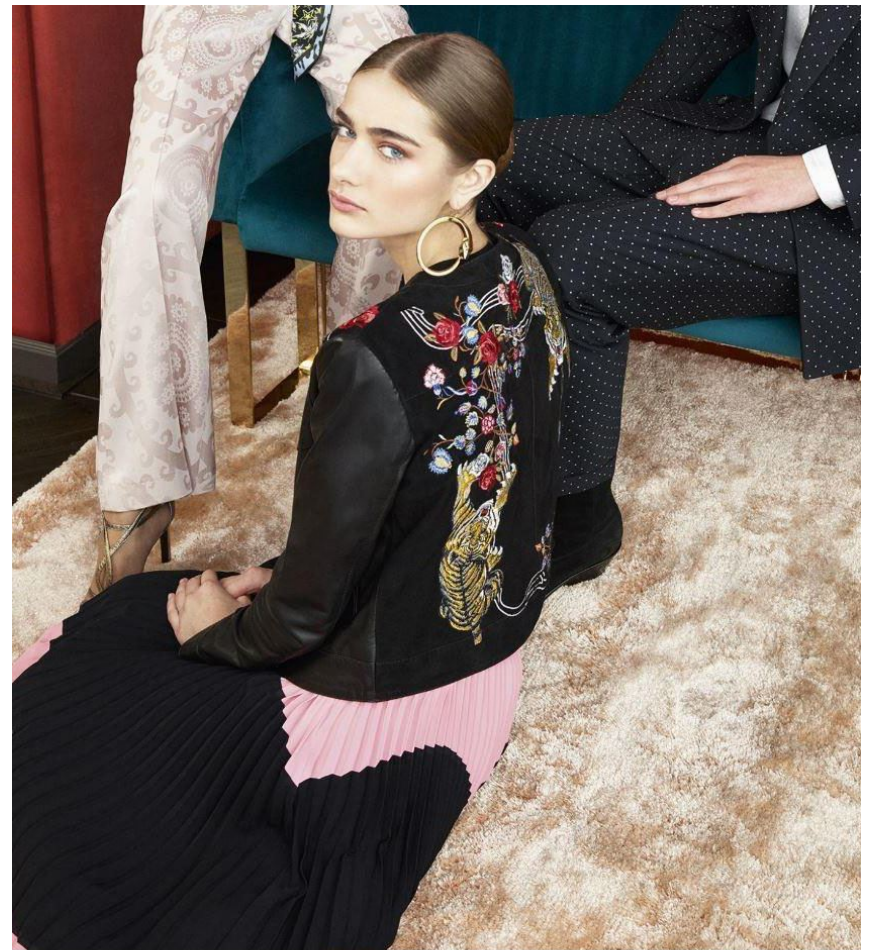

cavalli
CLASS

cavalli
CLASS

LIZA MARTYN

GRÖSSE **178** OBERWEITE **83**
TAILLE **60** HÜFTE **90**
SCHUHE **41** HAARE **HELLBRAUN**
AUGEN **BLAU**

M
MODELS

HEIGHT **5' 10"** BUST **32"**
WAIST **23"** HIPS **35"**
SHOES **10** HAIR **LIGHT BROWN**
EYES **BLUE**

Hamburg +49 40 413 236 - 0 Berlin +49 30 616 606 - 6
www.m4models.de