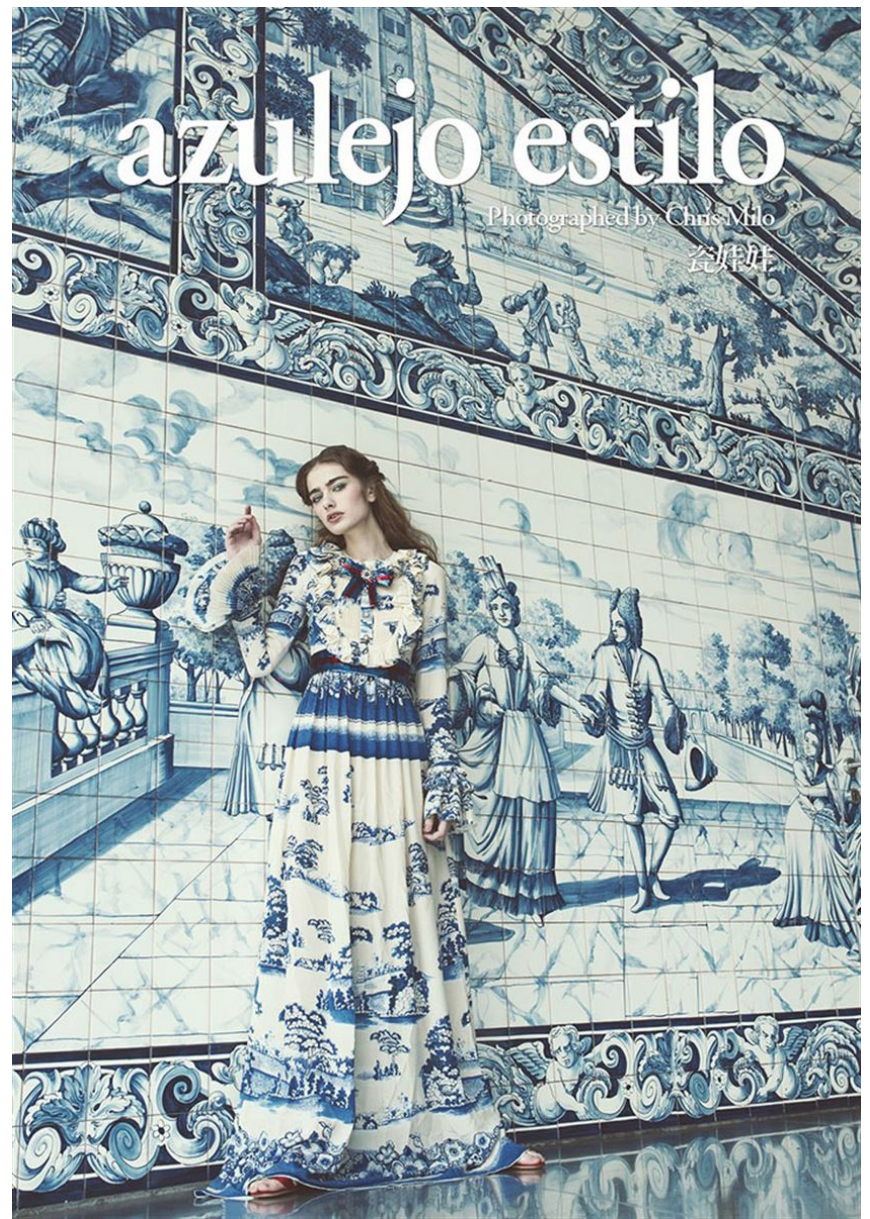

HEIGHT **5' 10"** BUST **32"**  
WAIST **23"** HIPS **35"**  
SHOES **10** HAIR **LIGHT BROWN**  
EYES **BLUE**

90 歲的 Liza，渾身上下散發著一股既純真又性感的致命吸引力。她覺得最好的肌膚保養秘訣就是正確的營養與保養。荷葉滾邊洋裝 (Louis Vuitton) 項鍊、手環 (Mirta Bijoux) 左：印花洋裝 (Emilio Pucci) 涼鞋 (Sportmax)