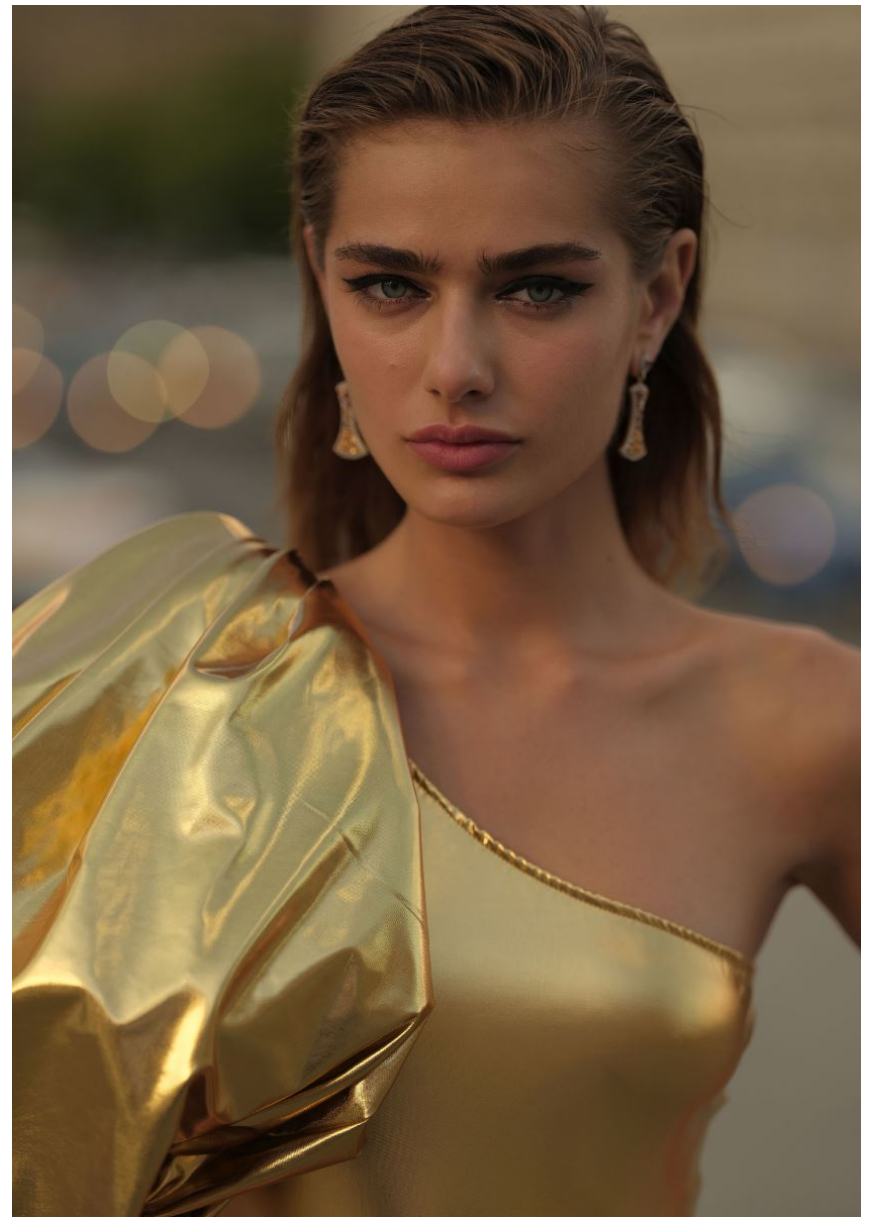

LIZA MARTYN

GRÖSSE **178** OBERWEITE **83**
TAILLE **60** HÜFTE **90**
SCHUHE **41** HAARE **HELLBRAUN**
AUGEN **BLAU**

Hamburg +49 40 413 236 - 0 Berlin +49 30 616 606 - 6
www.m4models.de

HEIGHT **5' 10"** BUST **32"**
WAIST **23"** HIPS **35"**
SHOES **10** HAIR **LIGHT BROWN**
EYES **BLUE**