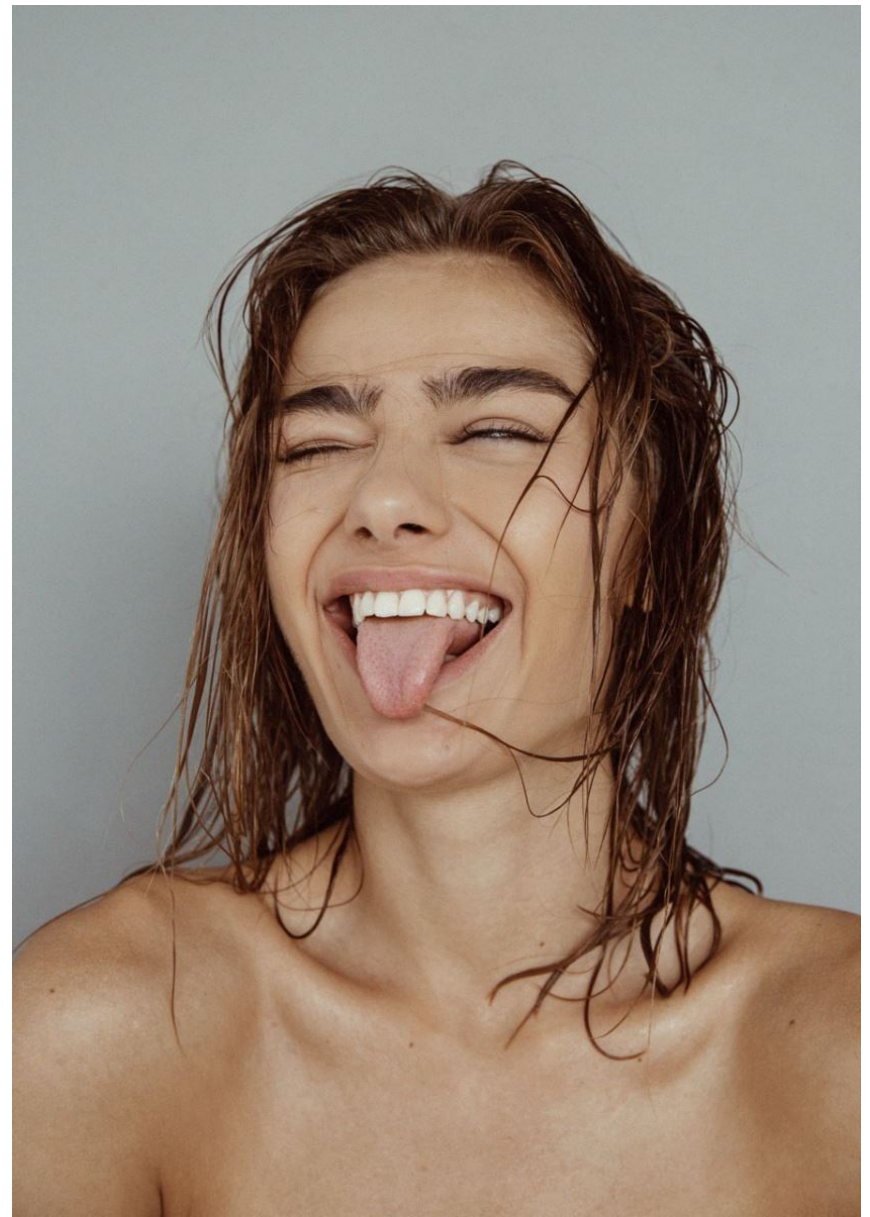

LIZA MARTYN

GRÖSSE **178** OBERWEITE **83**
TAILLE **60** HÜFTE **90**
SCHUHE **41** HAARE **HELLBRAUN**
AUGEN **BLAU**

Hamburg +49 40 413 236 - 0 Berlin +49 30 616 606 - 6
www.m4models.de

HEIGHT **5' 10"** BUST **32"**
WAIST **23"** HIPS **35"**
SHOES **10** HAIR **LIGHT BROWN**
EYES **BLUE**