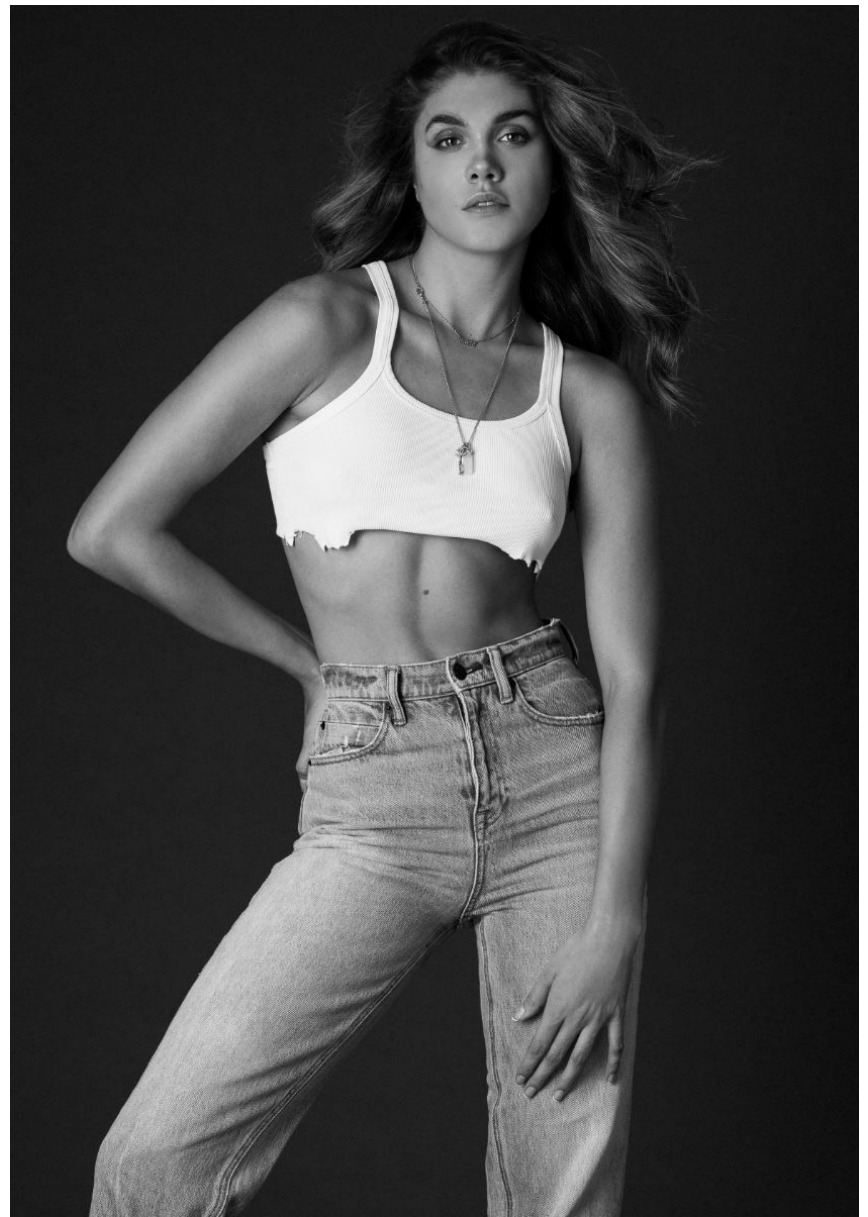

RHIANA LONG

RHIANA LONG

GRÖSSE **178** OBERWEITE **86**
TAILLE **62** HÜFTE **92**
SCHUHE **41** HAARE **BRAUN**
AUGEN **BRAUN**

Hamburg +49 40 413 236 - 0 Berlin +49 30 616 606 - 6
www.m4models.de

HEIGHT **5' 10"** BUST **34"**
WAIST **24"** HIPS **36"**
SHOES **9.5** HAIR **BROWN**
EYES **BROWN**