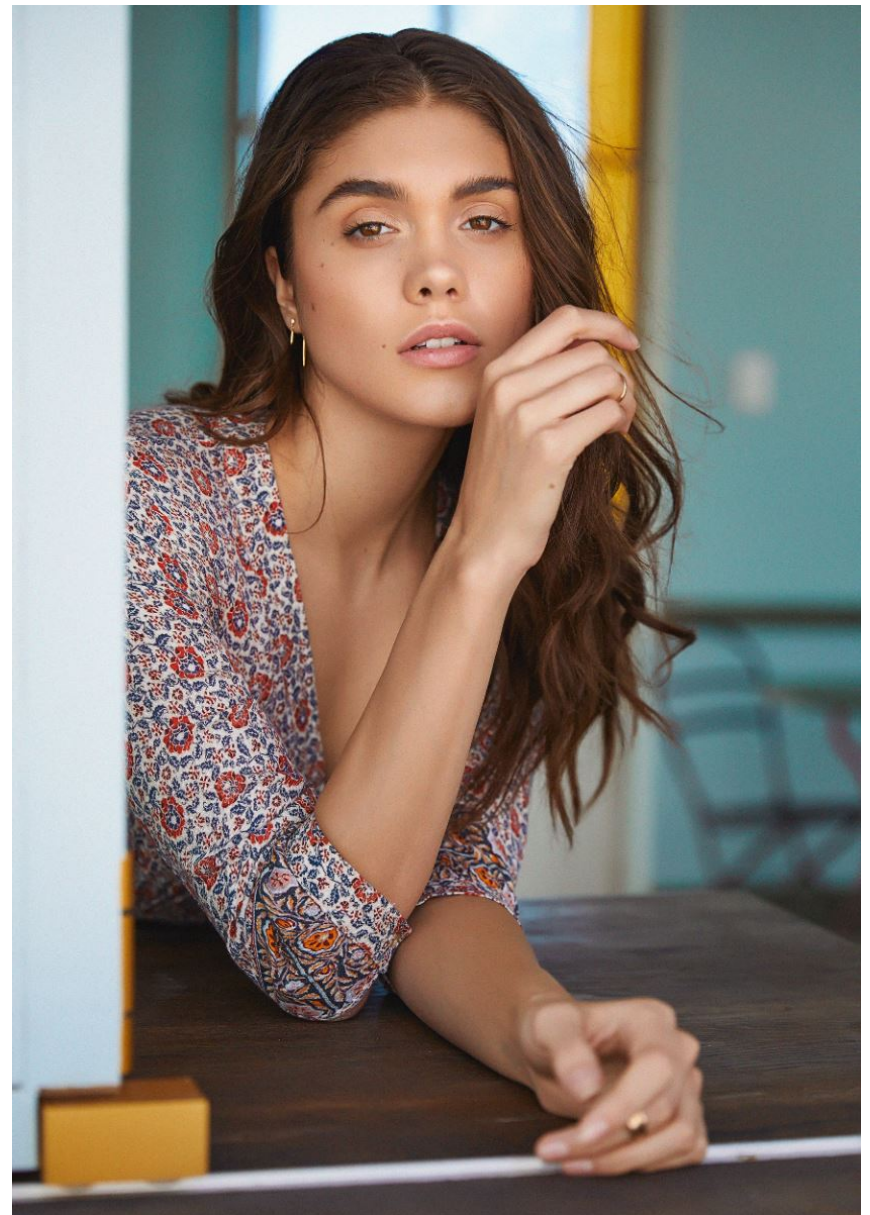

RHIANA LONG

GRÖSSE **178** OBERWEITE **86**
TAILLE **62** HÜFTE **92**
SCHUHE **41** HAARE **BRAUN**
AUGEN **BRAUN**

M
MODELS

Hamburg +49 40 413 236 - 0 Berlin +49 30 616 606 - 6
www.m4models.de

HEIGHT **5' 10"** BUST **34"**
WAIST **24"** HIPS **36"**
SHOES **9.5** HAIR **BROWN**
EYES **BROWN**