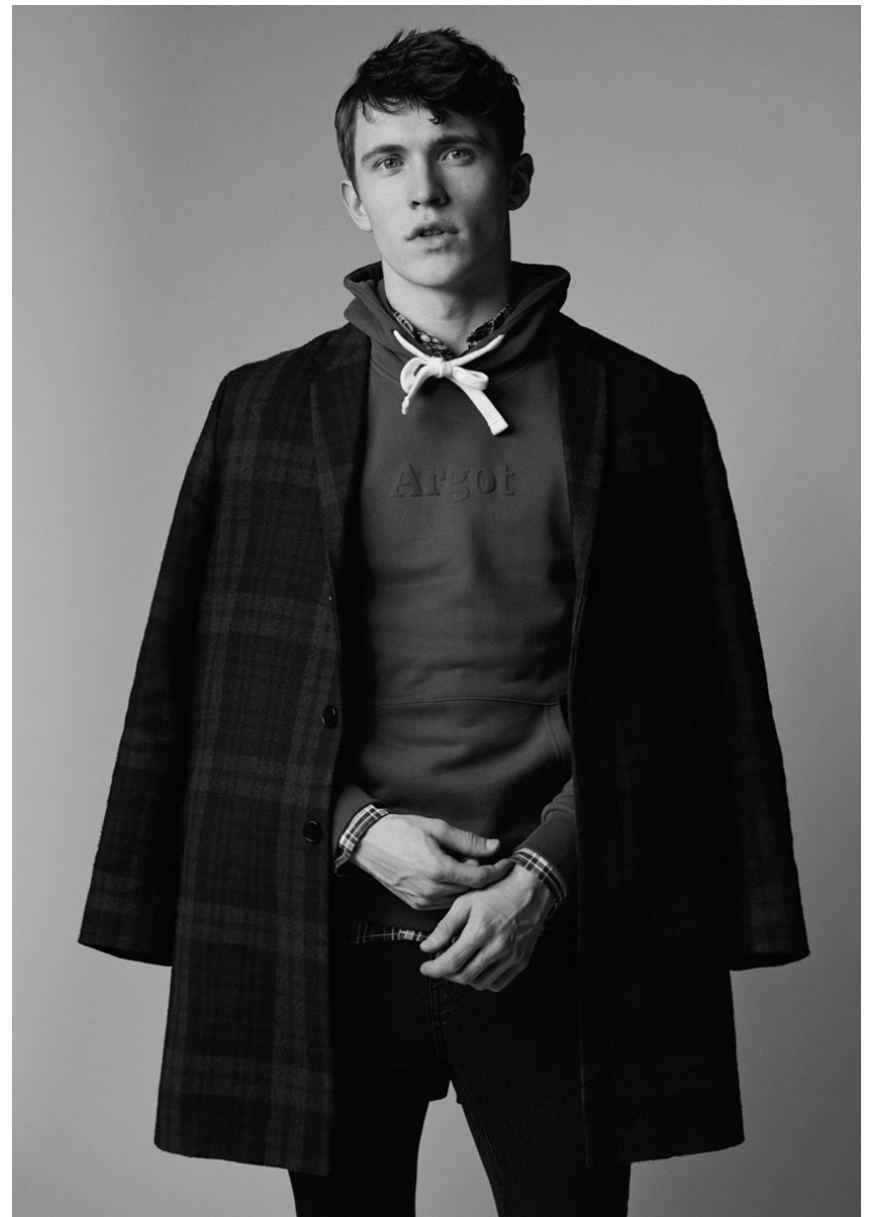

CHRISTOFFER

GRÖSSE **188** OBERWEITE **95**
TAILLE **73** HÜFTE **94**
SCHUHE **44** HAARE **BRAUN**
AUGEN **BLAU**

Hamburg +49 40 413 236 - 0 Berlin +49 30 616 606 - 6
www.m4models.de

HEIGHT **6' 2"** BUST **38"**
WAIST **28"** HIPS **37"**
SHOES **10.5** HAIR **BROWN**
EYES **BLUE**