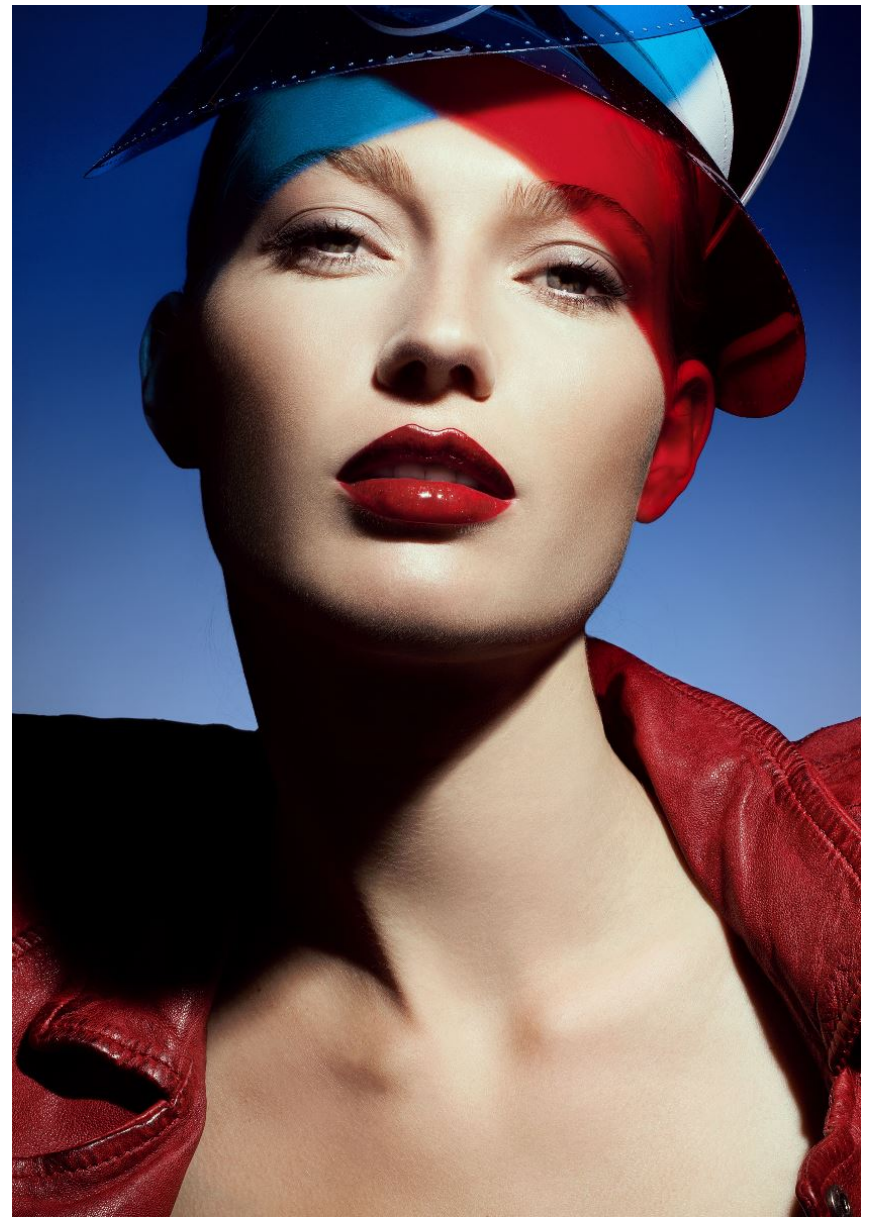

KATHARINA SIEKMANN

GRÖSSE **178** OBERWEITE **86**
TAILLE **59** HÜFTE **89**
SCHUHE **39** HAARE **BLOND**
AUGEN **BLAU**

Hamburg +49 40 413 236 - 0 Berlin +49 30 616 606 - 6
www.m4models.de

HEIGHT **5' 10"** BUST **34"**
WAIST **23"** HIPS **35"**
SHOES **7.5** HAIR **BLONDE**
EYES **BLUE**