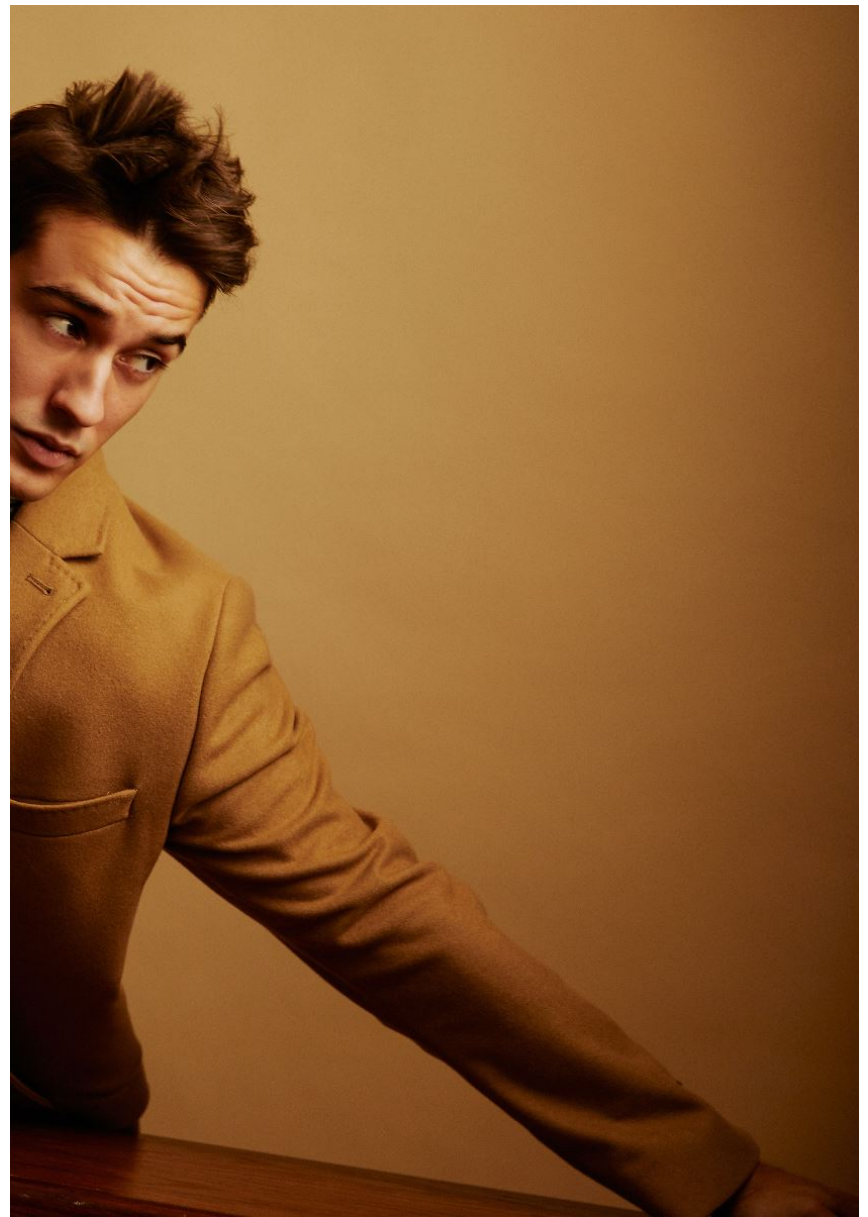

GABRIEL LAMEGO

GRÖSSE **185** OBERWEITE **95**
TAILLE **72** HÜFTE **90**
SCHUHE **43** HAARE **BRAUN**
AUGEN **BRAUN**

Hamburg +49 40 413 236 - 0 Berlin +49 30 616 606 - 6
www.m4models.de

HEIGHT **6' 1"** BUST **38"**
WAIST **28"** HIPS **35"**
SHOES **9.5** HAIR **BROWN**
EYES **BROWN**