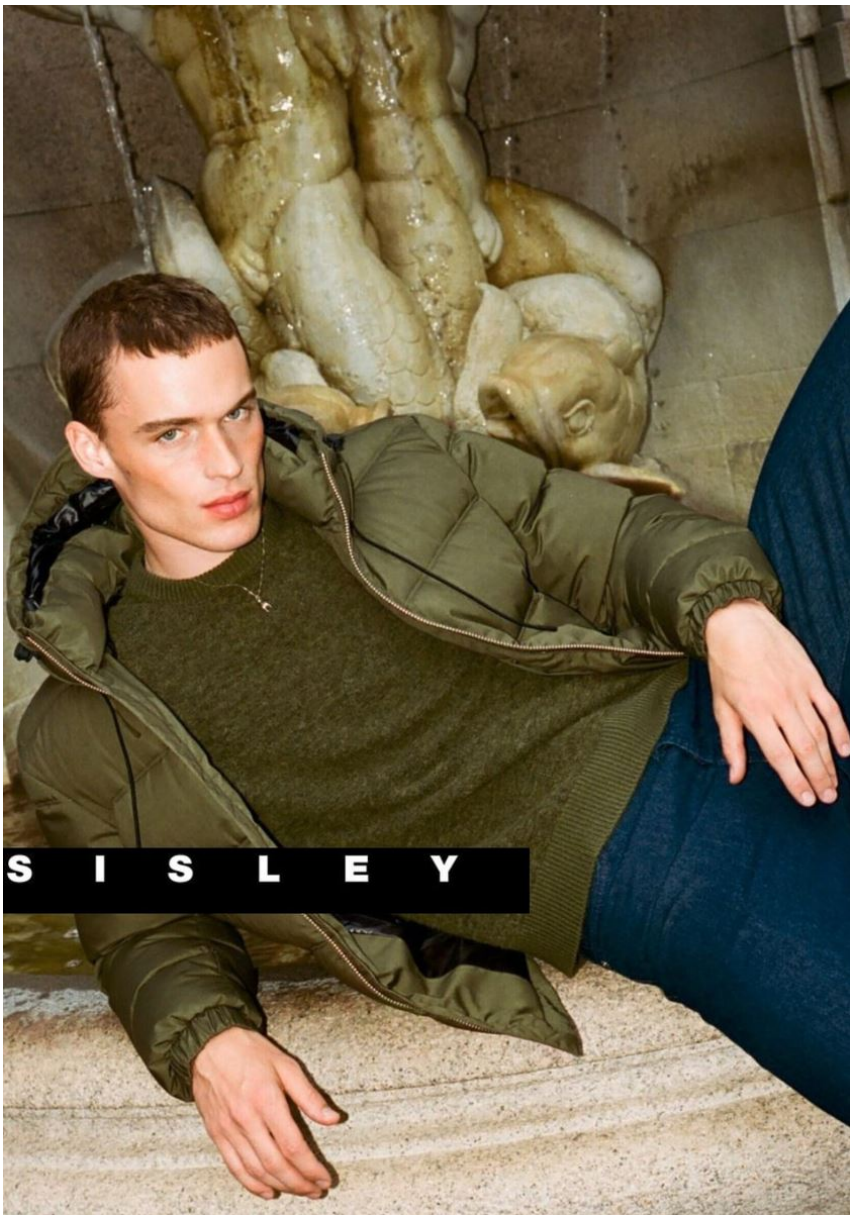

GRÖSSE **186** OBERWEITE **95**
TAILLE **72** HÜFTE **95**
SCHUHE **43** HAARE **DUNKELBLOND**
AUGEN **BLAU**

HEIGHT **6' 1"** BUST **38"**
WAIST **28"** HIPS **38"**
SHOES **9.5** HAIR **DARK BLONDE**
EYES **BLUE**