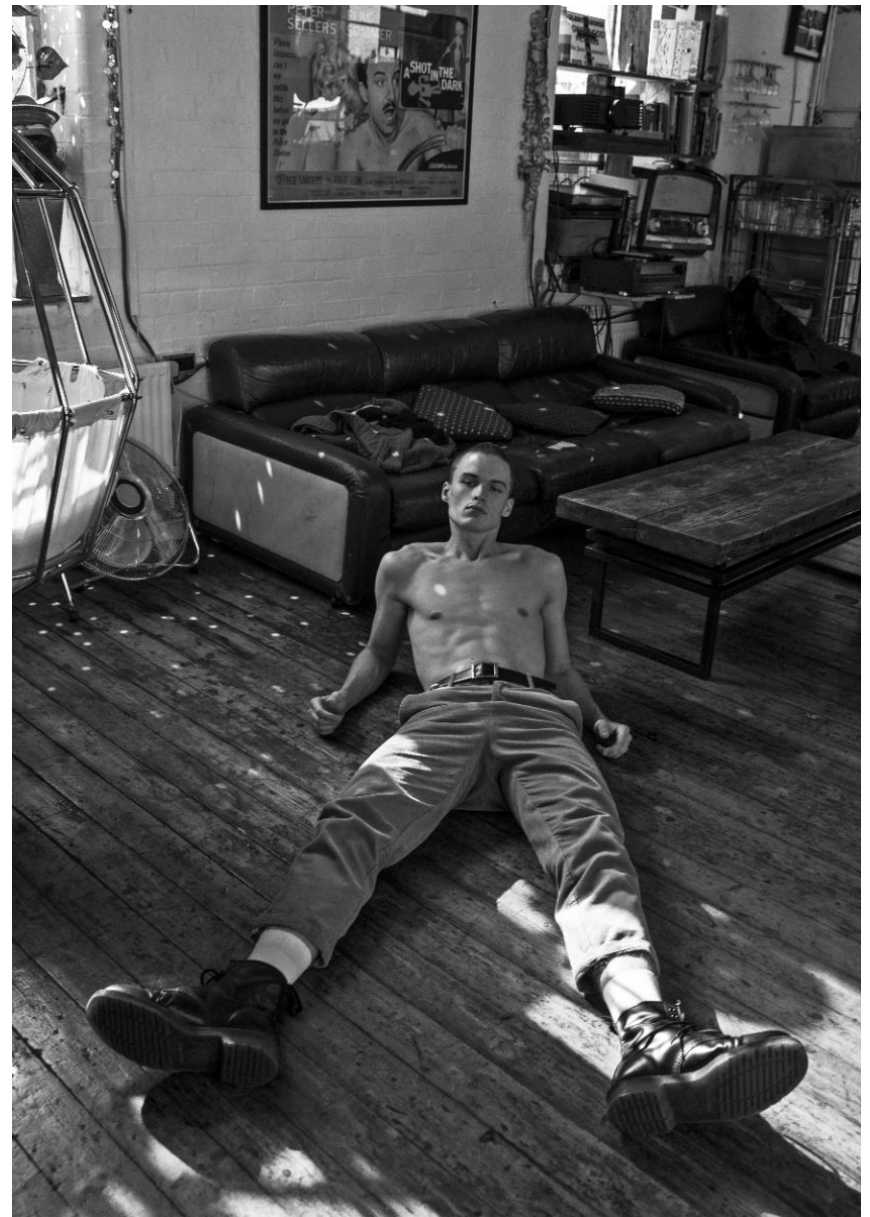

HEIGHT **6' 1"** BUST **38"**
WAIST **28"** HIPS **38"**
SHOES **9.5** HAIR **DARK BLONDE**
EYES **BLUE**

BARTOSZ

Hamburg +49 40 413 236 - 0 Berlin +49 30 616 606 - 6
www.m4models.de

GRÖSSE **186** OBERWEITE **95**
TAILLE **72** HÜFTE **95**
SCHUHE **43** HAARE **DUNKELBLOND**
AUGEN **BLAU**