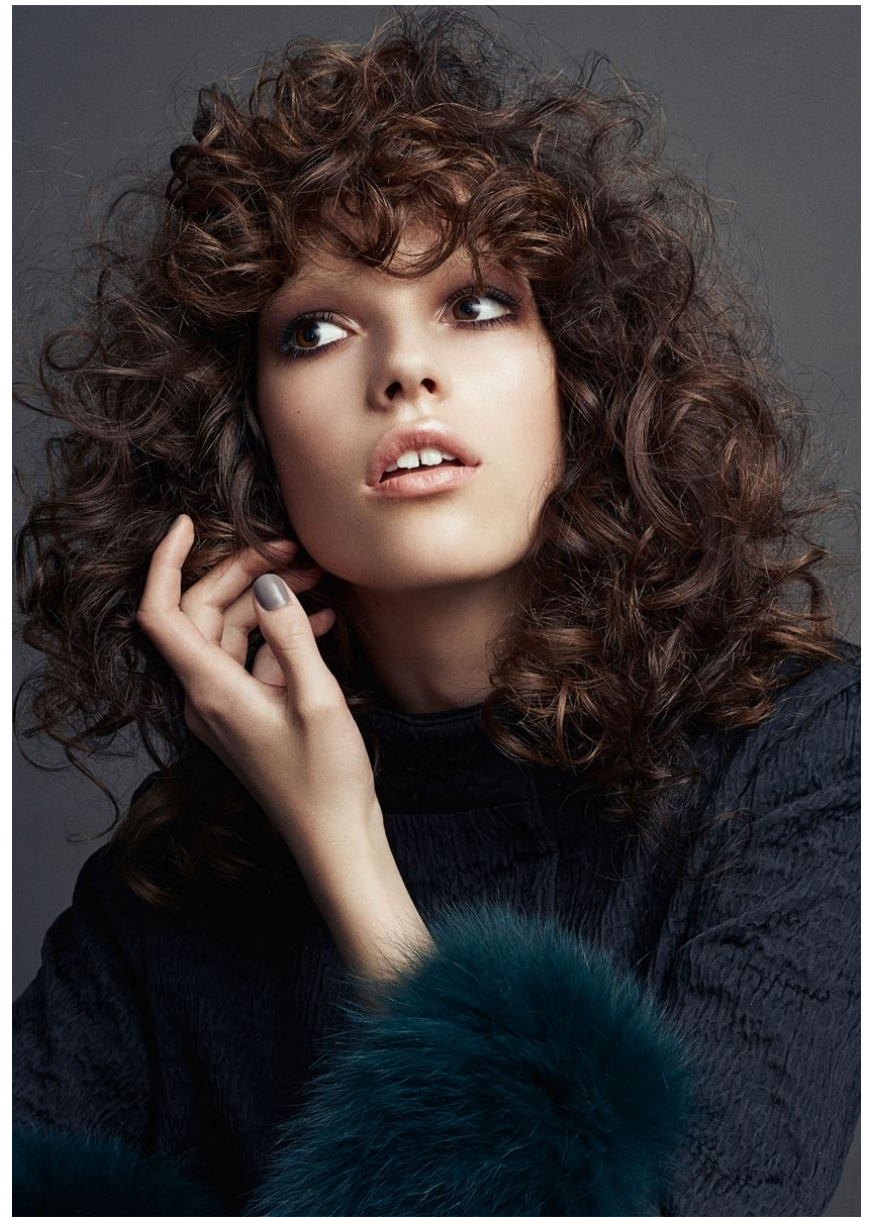

BARBARA DUVA

GRÖSSE **176** OBERWEITE **85**
TAILLE **63** HÜFTE **91**
SCHUHE **38** HAARE **DUNKELBRAUN**
AUGEN **BRAUN**

Hamburg +49 40 413 236 - 0 Berlin +49 30 616 606 - 6
www.m4models.de

HEIGHT **5' 9"** BUST **33"**
WAIST **24"** HIPS **36"**
SHOES **7** HAIR **DARK BROWN**
EYES **BROWN**