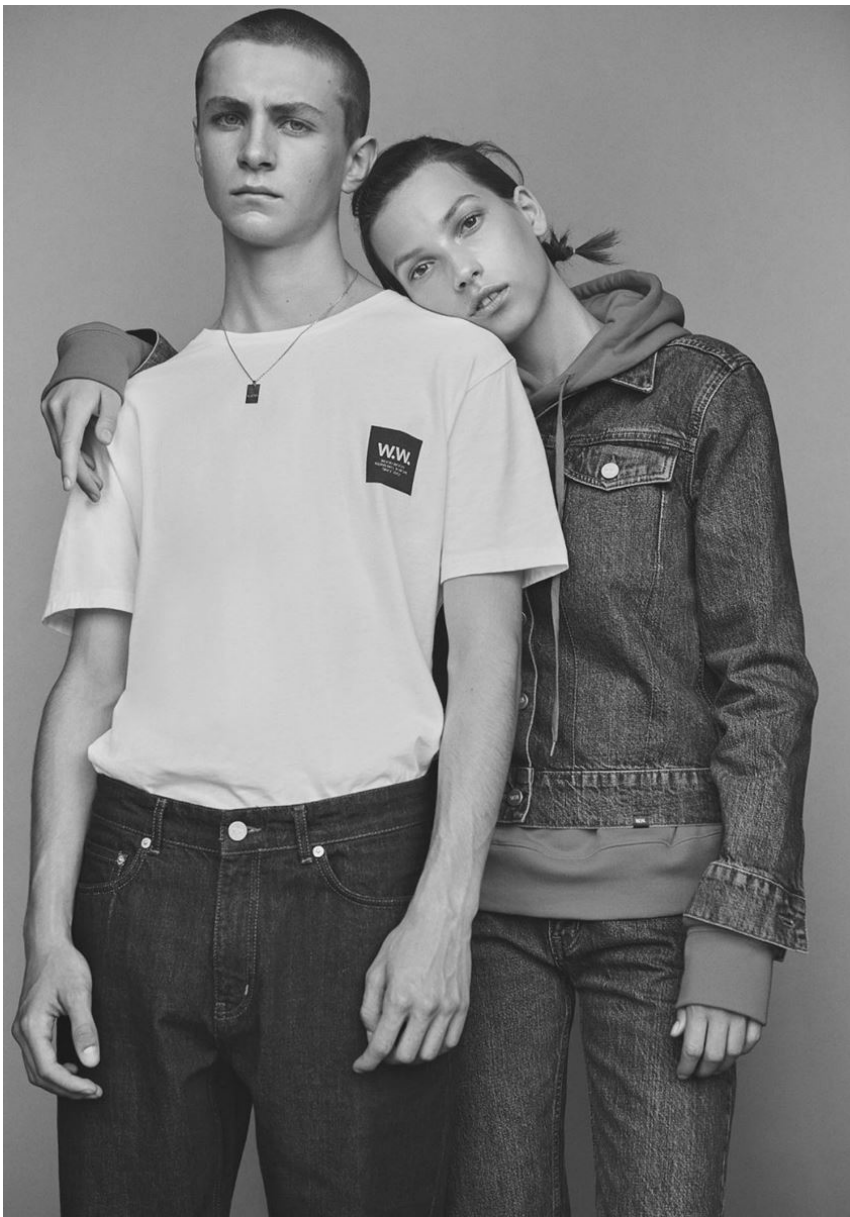

BARBARA DUVA

GRÖSSE **176** OBERWEITE **85**
TAILLE **63** HÜFTE **91**
SCHUHE **38** HAARE **DUNKELBRAUN**
AUGEN **BRAUN**

Hamburg +49 40 413 236 - 0 Berlin +49 30 616 606 - 6
www.m4models.de

HEIGHT **5' 9"** BUST **33"**
WAIST **24"** HIPS **36"**
SHOES **7** HAIR **DARK BROWN**
EYES **BROWN**