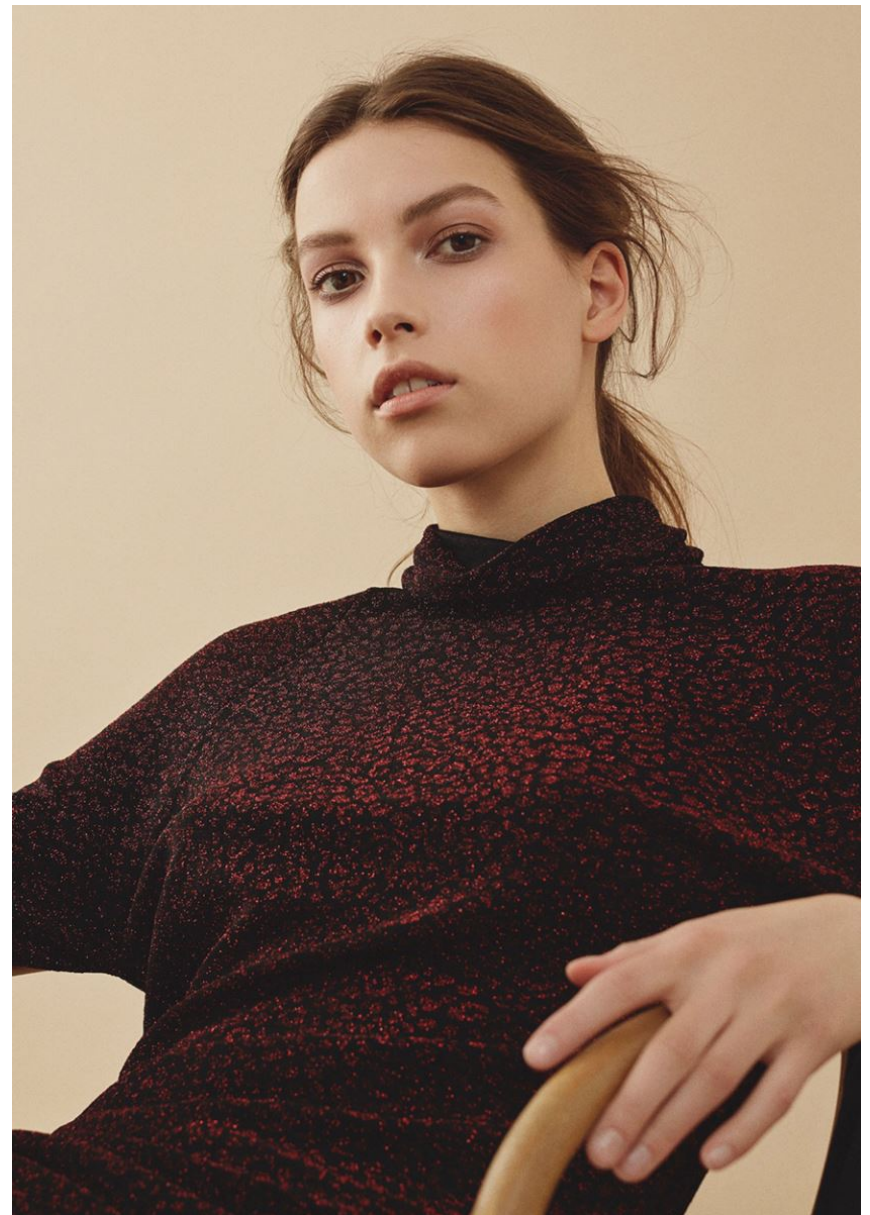

BARBARA DUVA

GRÖSSE **176** OBERWEITE **85**
TAILLE **63** HÜFTE **91**
SCHUHE **38** HAARE **DUNKELBRAUN**
AUGEN **BRAUN**

Hamburg +49 40 413 236 - 0 Berlin +49 30 616 606 - 6
www.m4models.de

HEIGHT **5' 9"** BUST **33"**
WAIST **24"** HIPS **36"**
SHOES **7** HAIR **DARK BROWN**
EYES **BROWN**