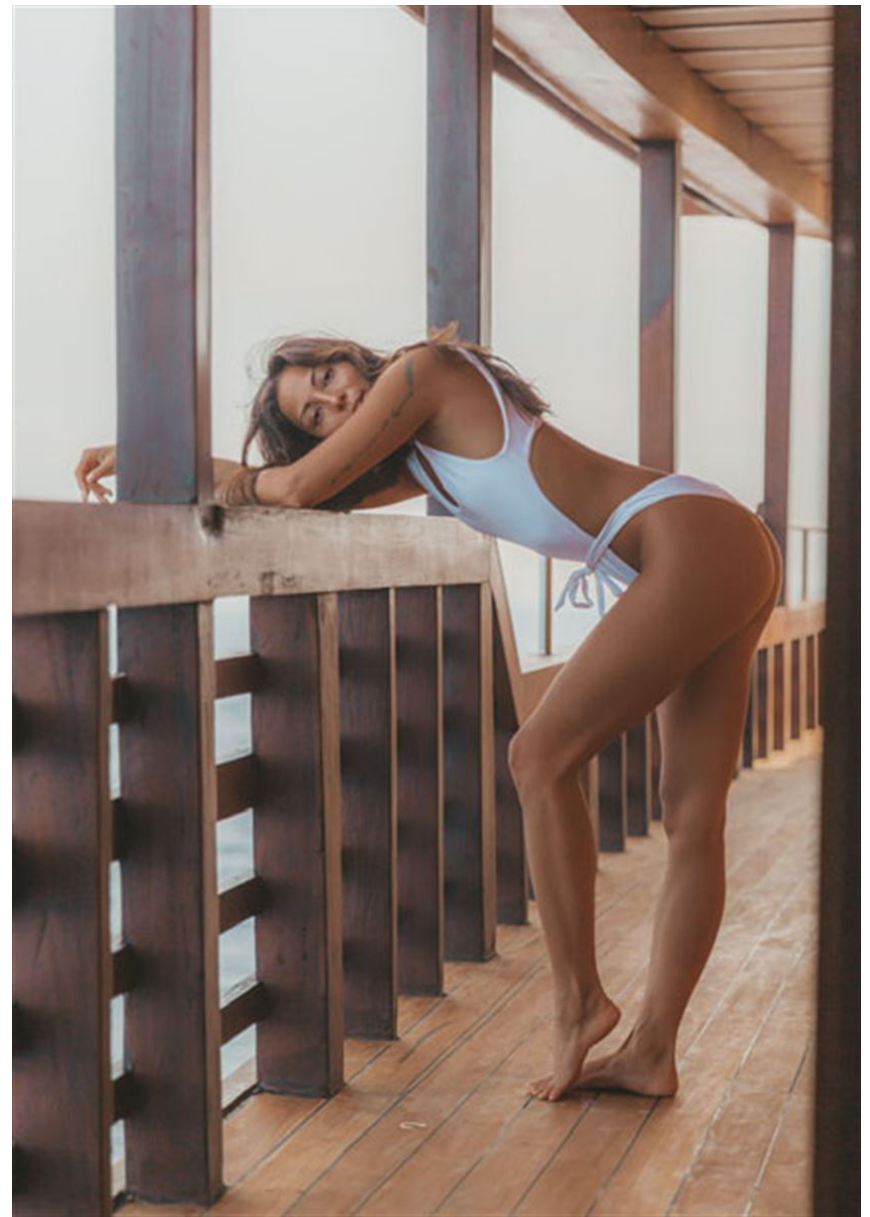

STEPHANIE BAIER

GRÖSSE **165** OBERWEITE **81**
TAILLE **63** HÜFTE **89**
SCHUHE **37** HAARE **BRAUN**
AUGEN **BRAUN**

Hamburg +49 40 413 236 - 0 Berlin +49 30 616 606 - 6
www.m4models.de

HEIGHT **5' 5"** BUST **32"**
WAIST **24"** HIPS **35"**
SHOES **5.5** HAIR **BROWN**
EYES **BROWN**