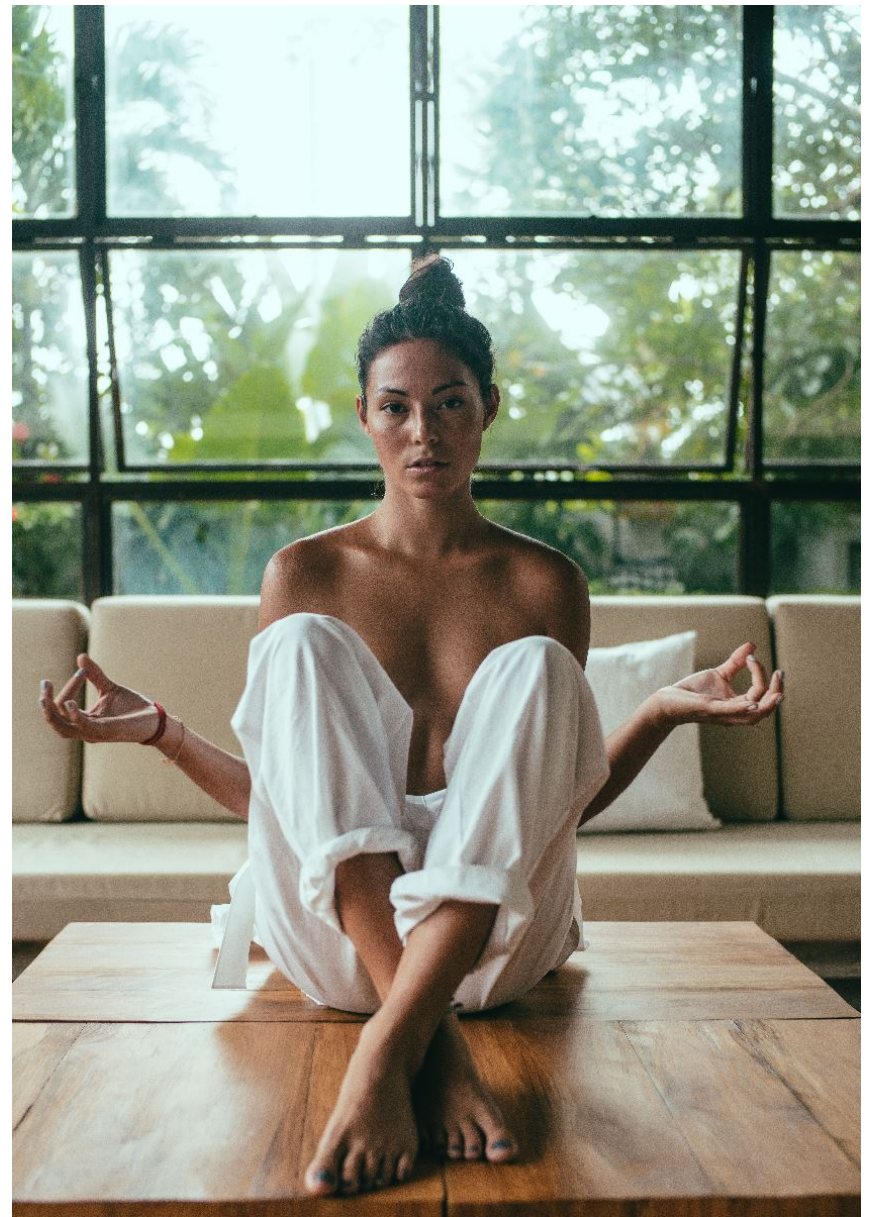

STEPHANIE BAIER

GRÖSSE **165** OBERWEITE **81**
TAILLE **63** HÜFTE **89**
SCHUHE **37** HAARE **BRAUN**
AUGEN **BRAUN**

Hamburg +49 40 413 236 - 0 Berlin +49 30 616 606 - 6
www.m4models.de

HEIGHT **5' 5"** BUST **32"**
WAIST **24"** HIPS **35"**
SHOES **5.5** HAIR **BROWN**
EYES **BROWN**