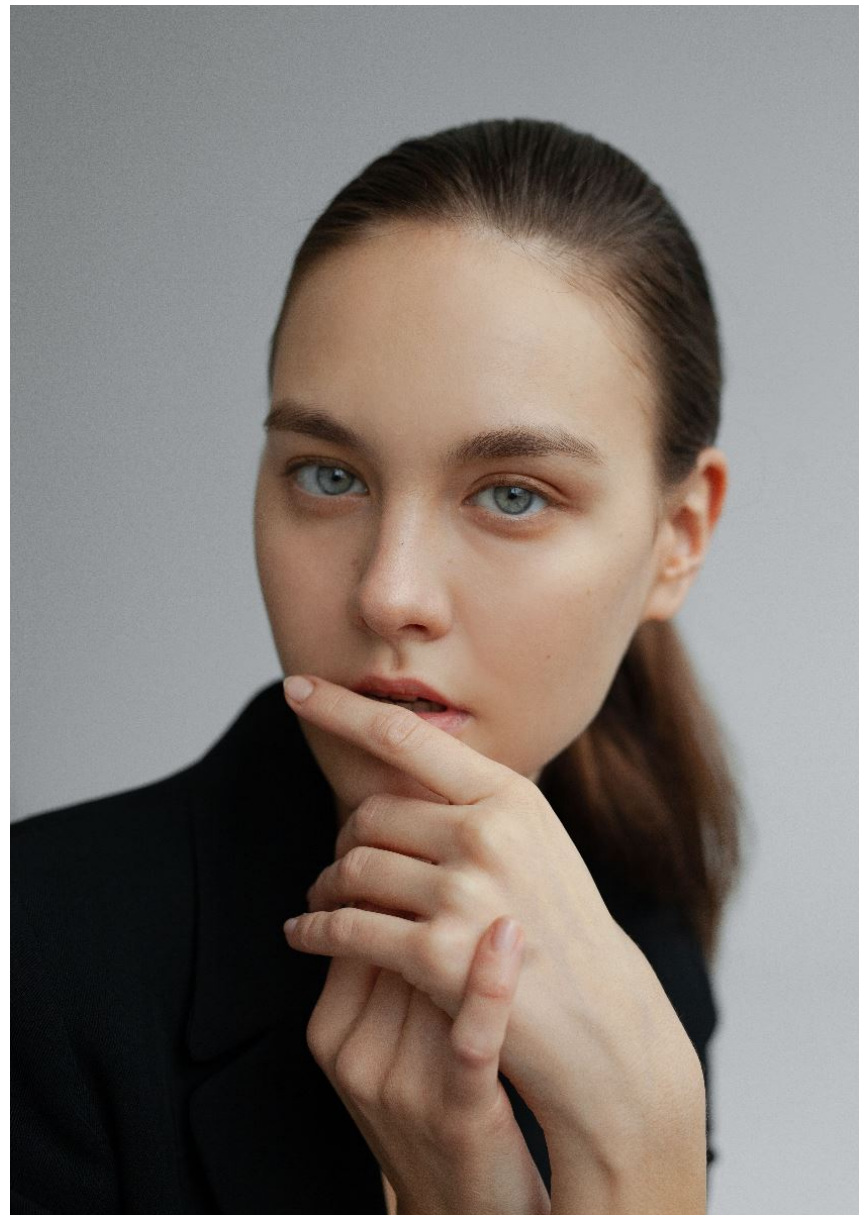

PAULINA NIERODZIK

PAULINA NIERODZIK

GRÖSSE **180** OBERWEITE **86**
TAILLE **65** HÜFTE **90**
SCHUHE **40** HAARE **BRAUN**
AUGEN **GRÜN**

Hamburg +49 40 413 236 - 0 Berlin +49 30 616 606 - 6
www.m4models.de