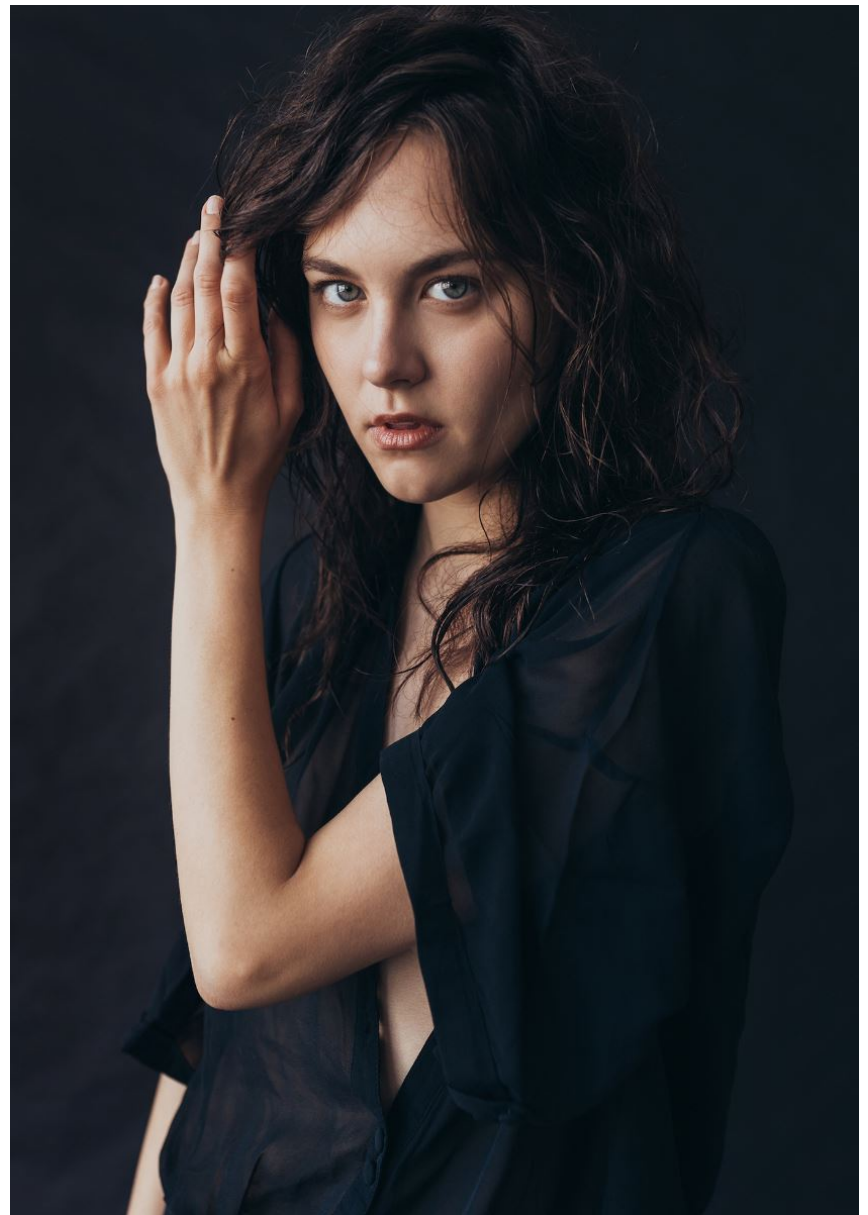

PAULINA NIERODZIK

PAULINA NIERODZIK

GRÖSSE **180** OBERWEITE **86**
TAILLE **65** HÜFTE **90**
SCHUHE **40** HAARE **BRAUN**
AUGEN **GRÜN**

Hamburg +49 40 413 236 - 0 Berlin +49 30 616 606 - 6
www.m4models.de

HEIGHT **5' 11"** BUST **34"**
WAIST **25"** HIPS **35"**
SHOES **8.5** HAIR **BROWN**
EYES **GREEN**

GRÖSSE **180** OBERWEITE **86**
TAILLE **65** HÜFTE **90**
SCHUHE **40** HAARE **BRAUN**
AUGEN **GRÜN**