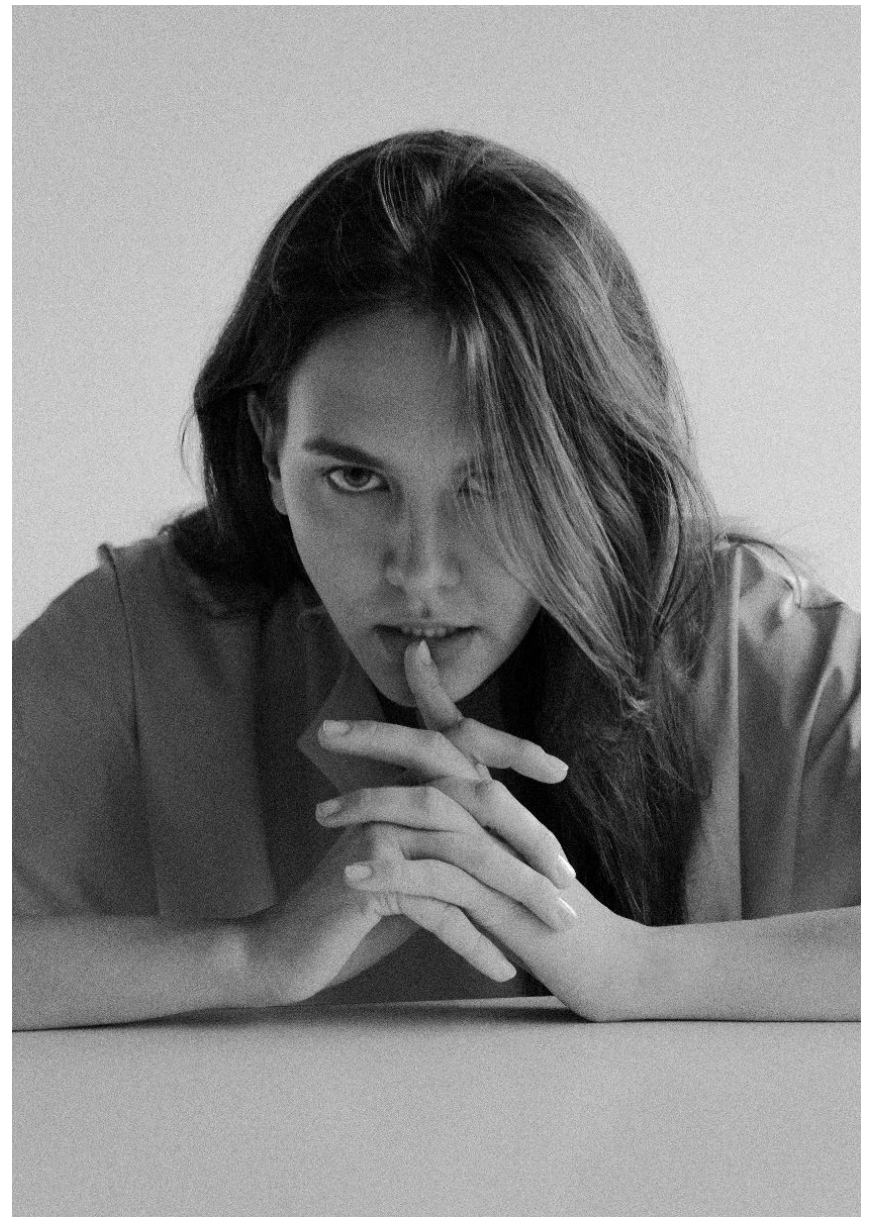

PAULINA NIERODZIK

GRÖSSE **180** OBERWEITE **86**
TAILLE **65** HÜFTE **90**
SCHUHE **40** HAARE **BRAUN**
AUGEN **GRÜN**

Hamburg +49 40 413 236 - 0 Berlin +49 30 616 606 - 6
www.m4models.de

HEIGHT **5' 11"** BUST **34"**
WAIST **25"** HIPS **35"**
SHOES **8.5** HAIR **BROWN**
EYES **GREEN**