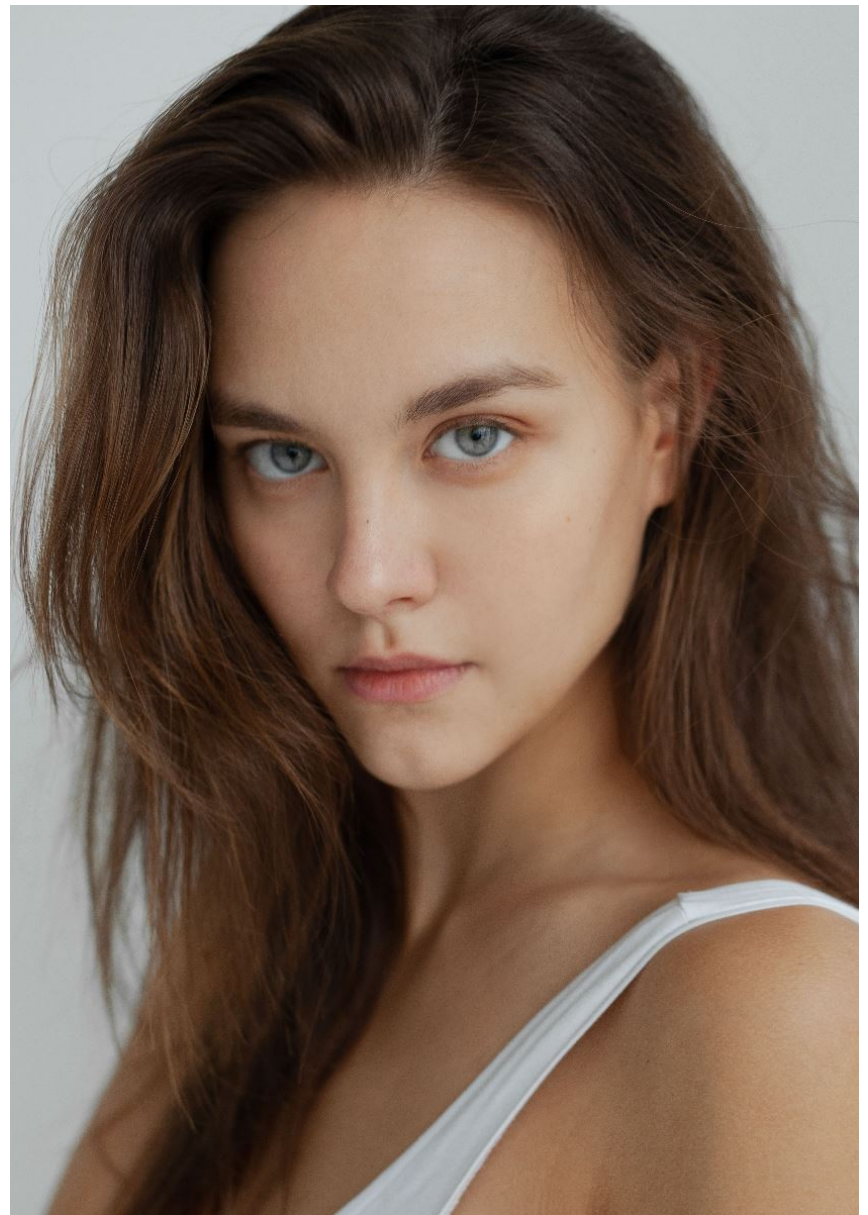

PAULINA NIERODZIK

GRÖSSE **180** OBERWEITE **86**
TAILLE **65** HÜFTE **90**
SCHUHE **40** HAARE **BRAUN**
AUGEN **GRÜN**

Hamburg +49 40 413 236 - 0 Berlin +49 30 616 606 - 6
www.m4models.de

HEIGHT **5' 11"** BUST **34"**
WAIST **25"** HIPS **35"**
SHOES **8.5** HAIR **BROWN**
EYES **GREEN**