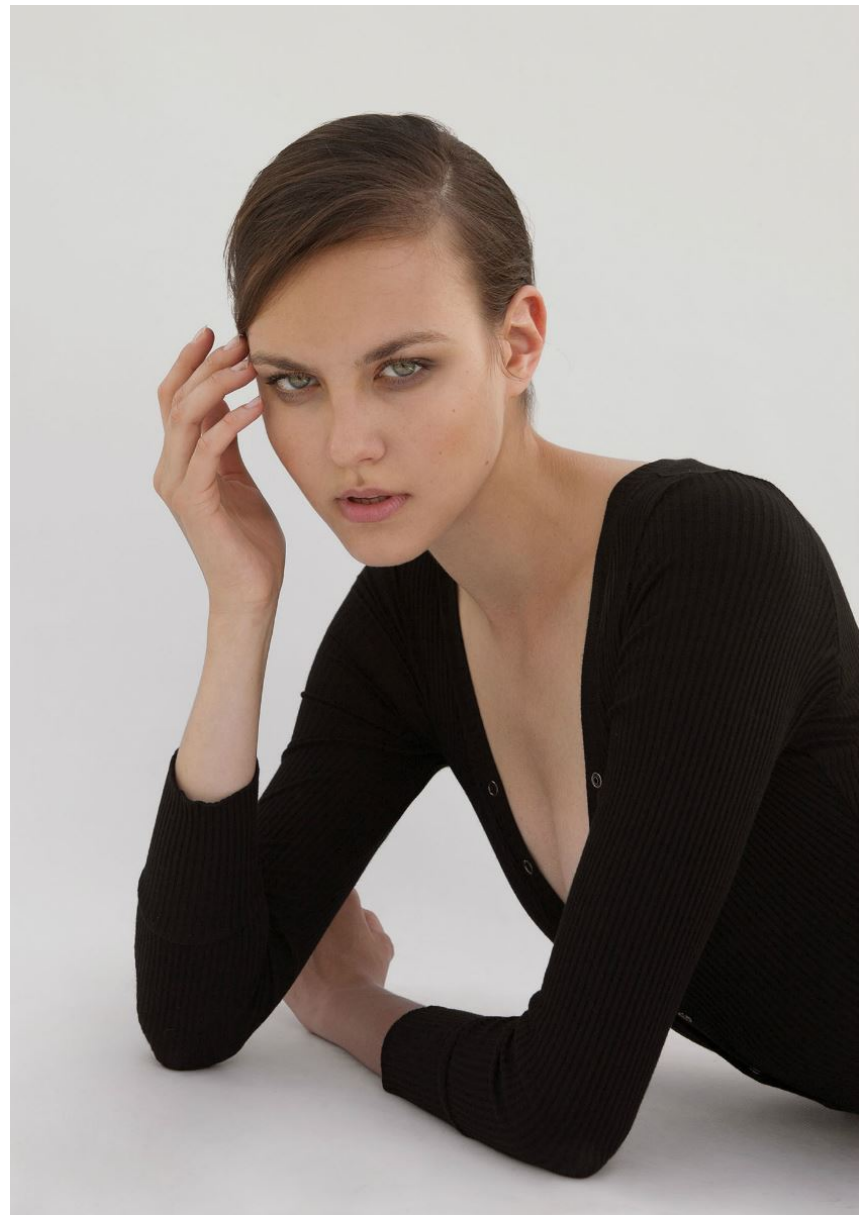

PAULINA NIERODZIK

GRÖSSE **180** OBERWEITE **86**
TAILLE **65** HÜFTE **90**
SCHUHE **40** HAARE **BRAUN**
AUGEN **GRÜN**

Hamburg +49 40 413 236 - 0 Berlin +49 30 616 606 - 6
www.m4models.de

HEIGHT **5' 11"** BUST **34"**
WAIST **25"** HIPS **35"**
SHOES **8.5** HAIR **BROWN**
EYES **GREEN**