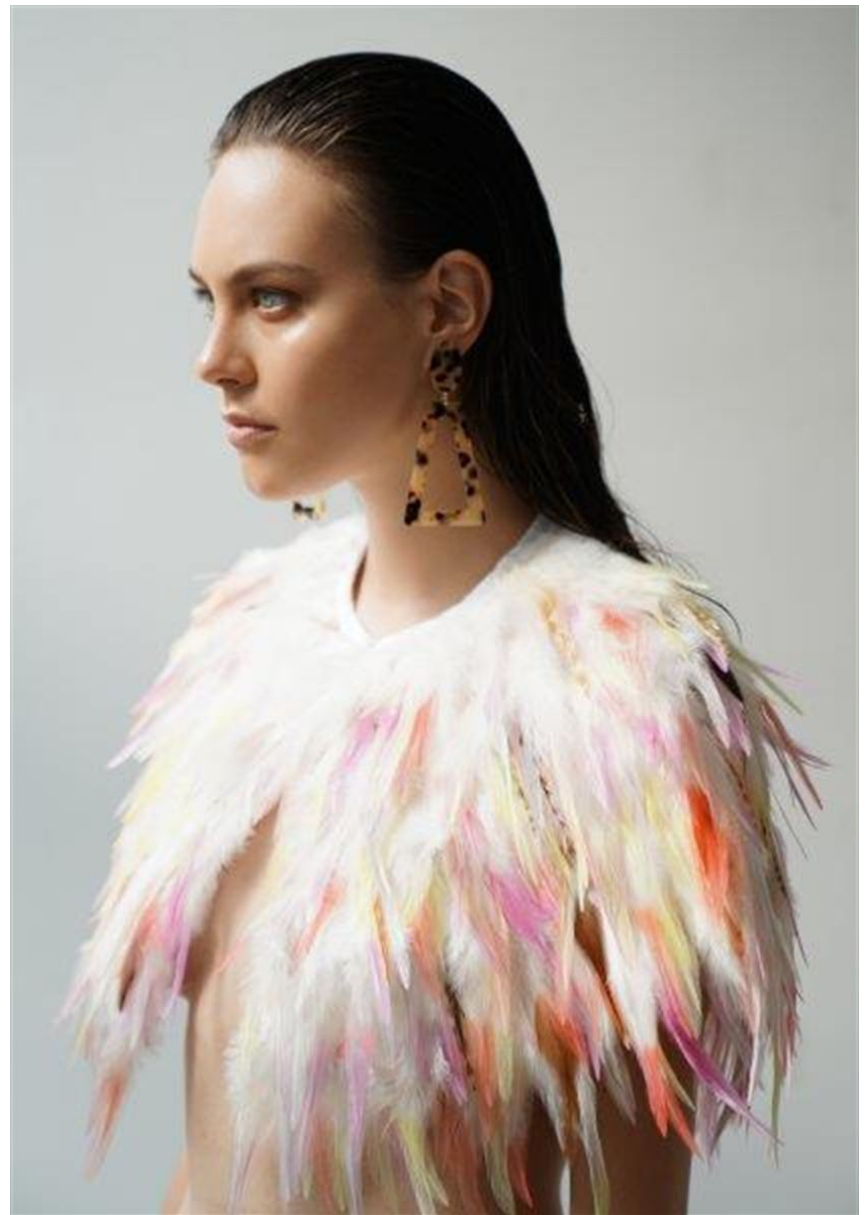

PAULINA NIERODZIK

GRÖSSE **180** OBERWEITE **86**
TAILLE **65** HÜFTE **90**
SCHUHE **40** HAARE **BRAUN**
AUGEN **GRÜN**

Hamburg +49 40 413 236 - 0 Berlin +49 30 616 606 - 6
www.m4models.de

HEIGHT **5' 11"** BUST **34"**
WAIST **25"** HIPS **35"**
SHOES **8.5** HAIR **BROWN**
EYES **GREEN**