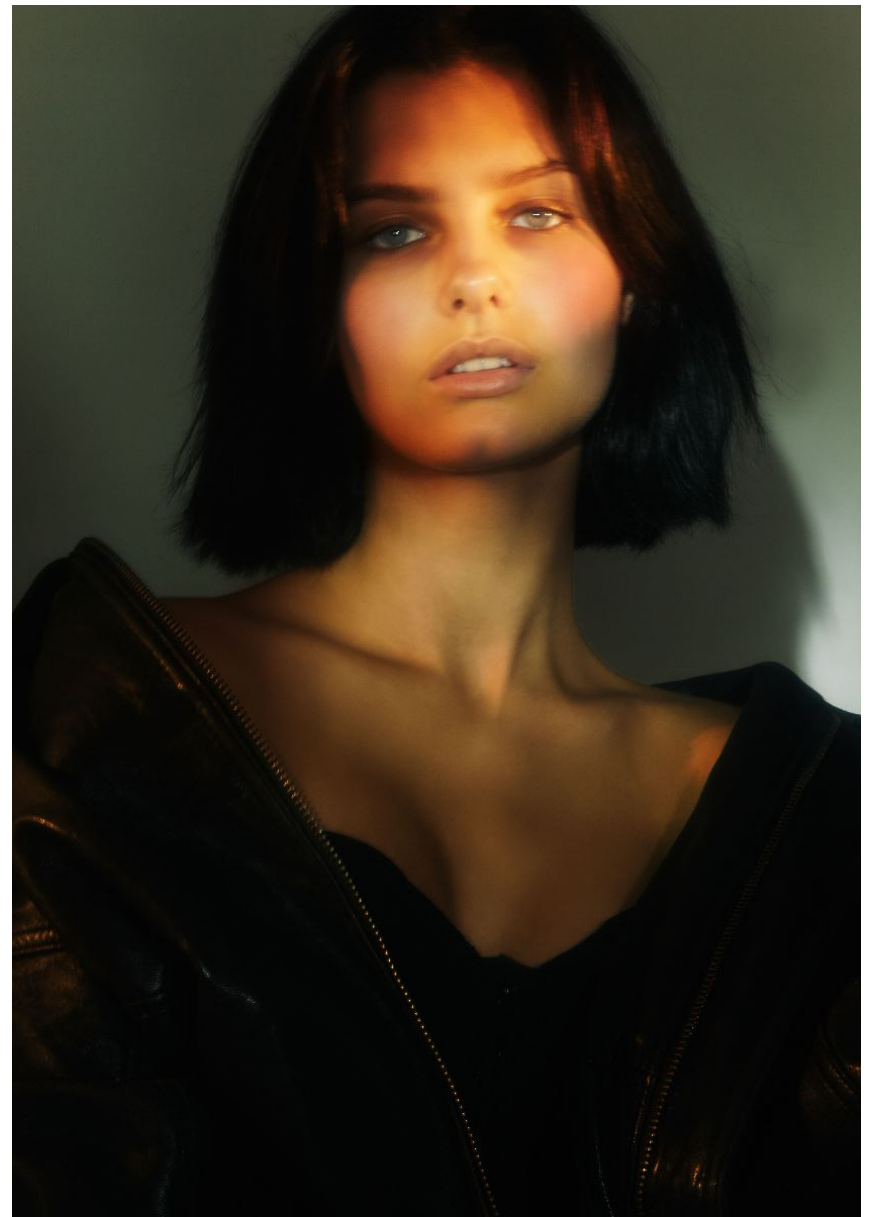

NIKE BUHLERT

GRÖSSE **173** OBERWEITE **83**
TAILLE **60** HÜFTE **89**
SCHUHE **38** HAARE **BRAUN**
AUGEN **BLAU**

Hamburg +49 40 413 236 - 0 Berlin +49 30 616 606 - 6
www.m4models.de

HEIGHT **5' 8"** BUST **32"**
WAIST **23"** HIPS **35"**
SHOES **7** HAIR **BROWN**
EYES **BLUE**