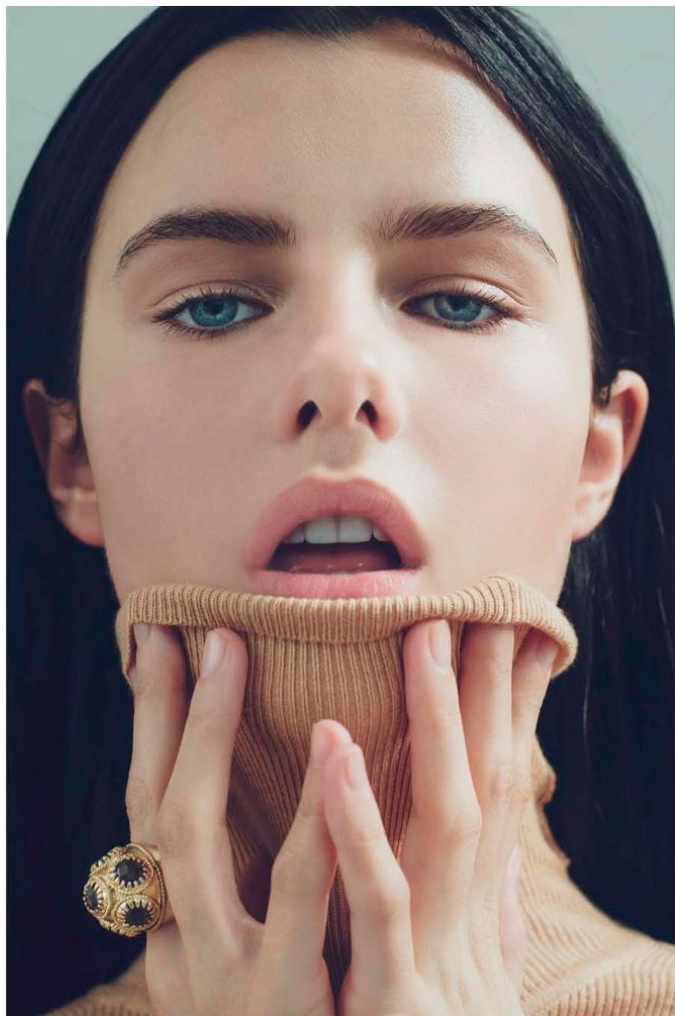

PICTON 26

USING GRESSA SKIN

PICTON

NIKE

Photographer: ALAIN EGUES
Makeup Artist: MIRIAM JOCHIMS
Model: NIKE * M4 MODELS

NIKE BUHLERT

GRÖSSE **173** OBERWEITE **83**
TAILLE **60** HÜFTE **89**
SCHUHE **38** HAARE **BRAUN**
AUGEN **BLAU**

M
MODELS

Hamburg +49 40 413 236 - 0 Berlin +49 30 616 606 - 6
www.m4models.de

HEIGHT **5' 8"** BUST **32"**
WAIST **23"** HIPS **35"**
SHOES **7** HAIR **BROWN**
EYES **BLUE**