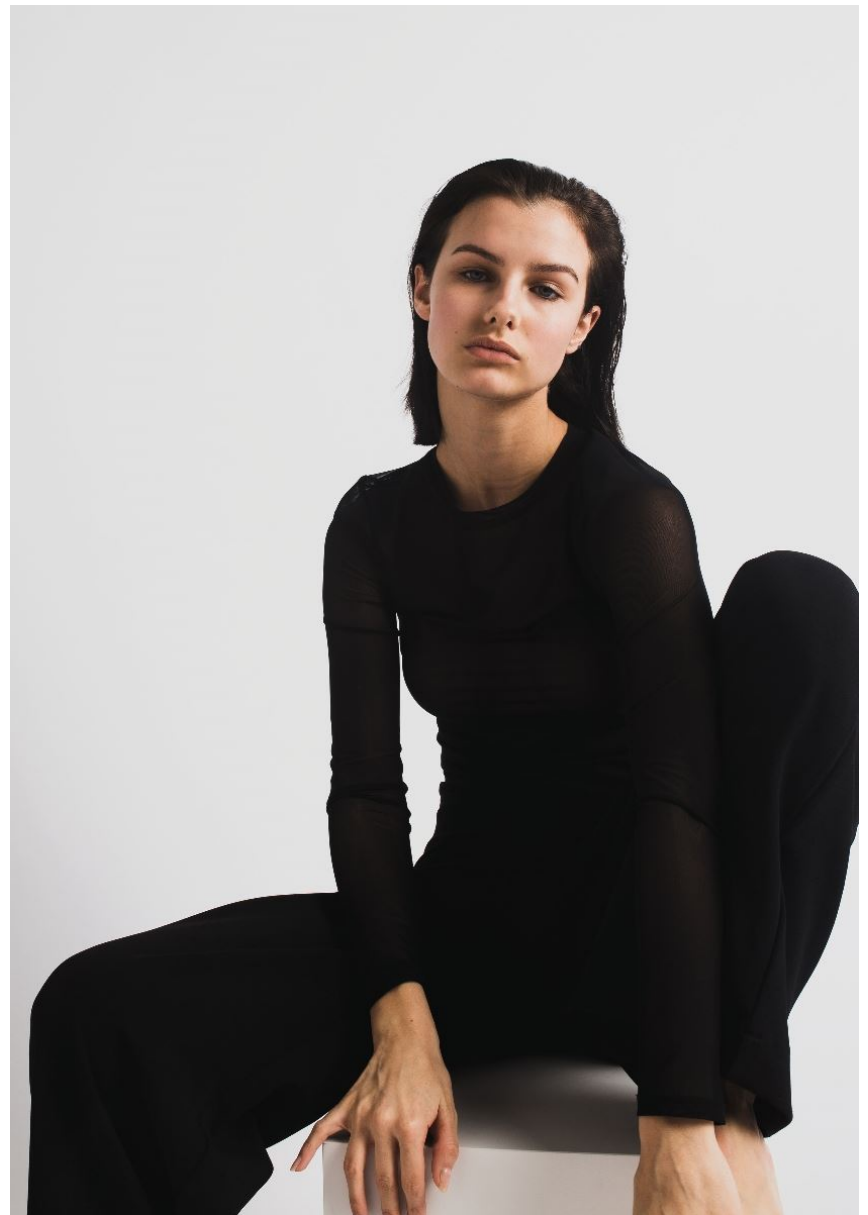

HEIGHT **5' 8"** BUST **32"**
WAIST **23"** HIPS **35"**
SHOES **7** HAIR **BROWN**
EYES **BLUE**

NIKE BUHLERT

Hamburg +49 40 413 236 - 0 Berlin +49 30 616 606 - 6
www.m4models.de