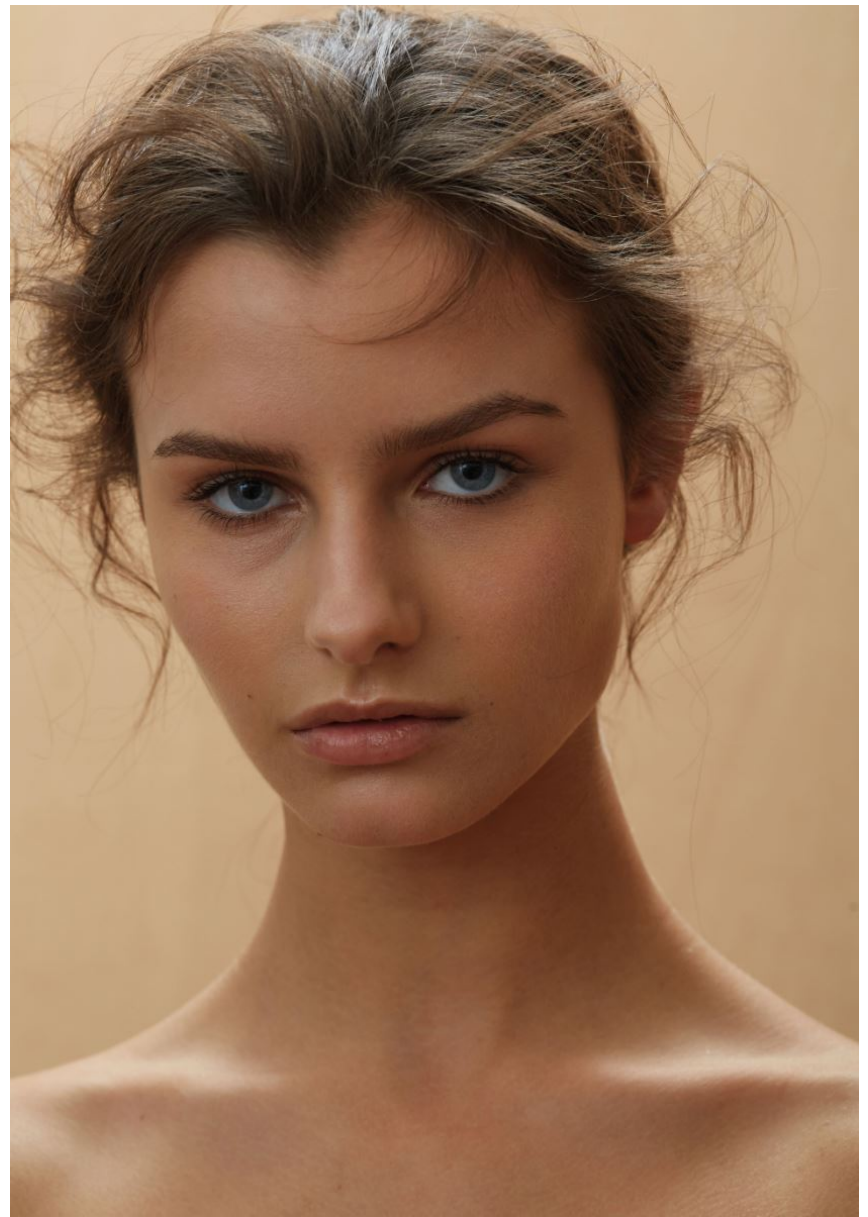

NIKE BUHLERT

GRÖSSE **173** OBERWEITE **83**
TAILLE **60** HÜFTE **89**
SCHUHE **38** HAARE **BRAUN**
AUGEN **BLAU**

Hamburg +49 40 413 236 - 0 Berlin +49 30 616 606 - 6
www.m4models.de

HEIGHT **5' 8"** BUST **32"**
WAIST **23"** HIPS **35"**
SHOES **7** HAIR **BROWN**
EYES **BLUE**