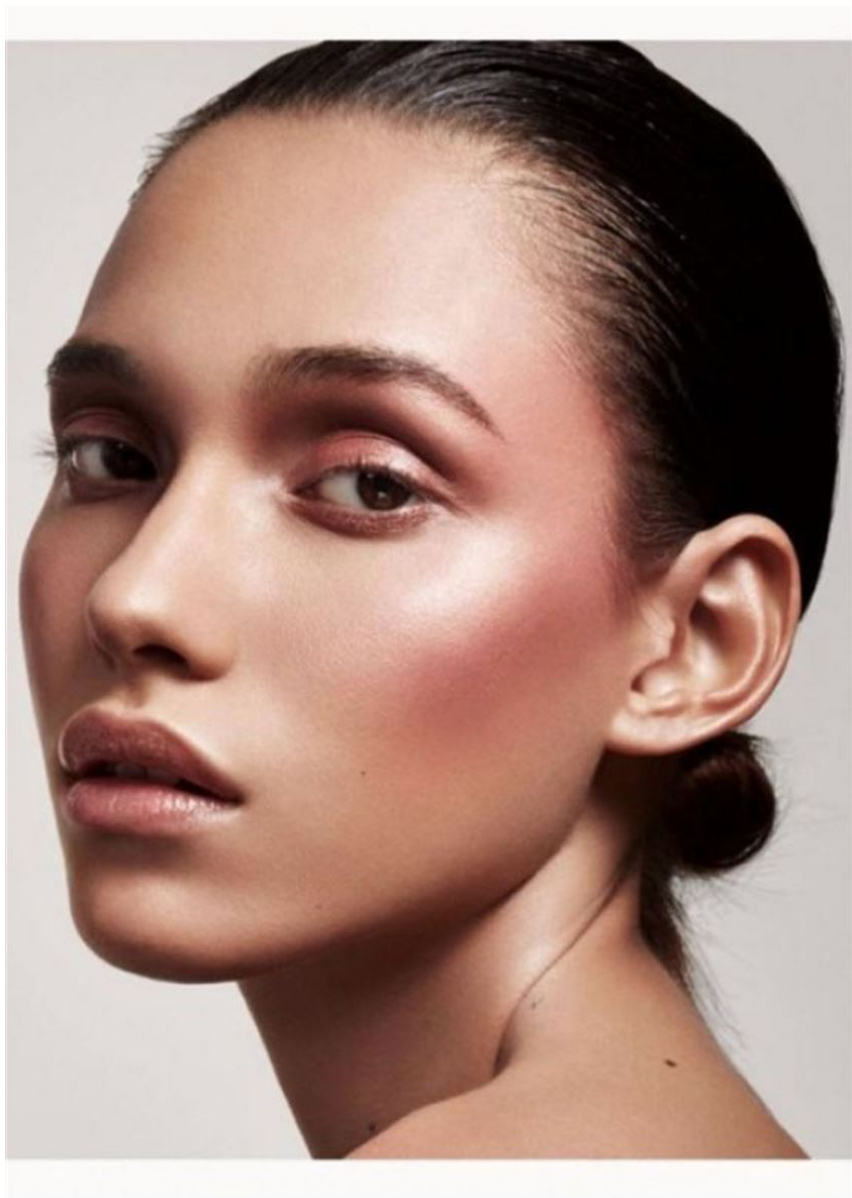

CLEIRYS VEL

CLEIRYS VEL

GRÖSSE **176** OBERWEITE **82**
TAILLE **62** HÜFTE **92**
SCHUHE **41** HAARE **BRAUN**
AUGEN **BRAUN**

Hamburg +49 40 413 236 - 0 Berlin +49 30 616 606 - 6
www.m4models.de

HEIGHT **5' 9"** BUST **32"**
WAIST **24"** HIPS **36"**
SHOES **10** HAIR **BROWN**
EYES **BROWN**