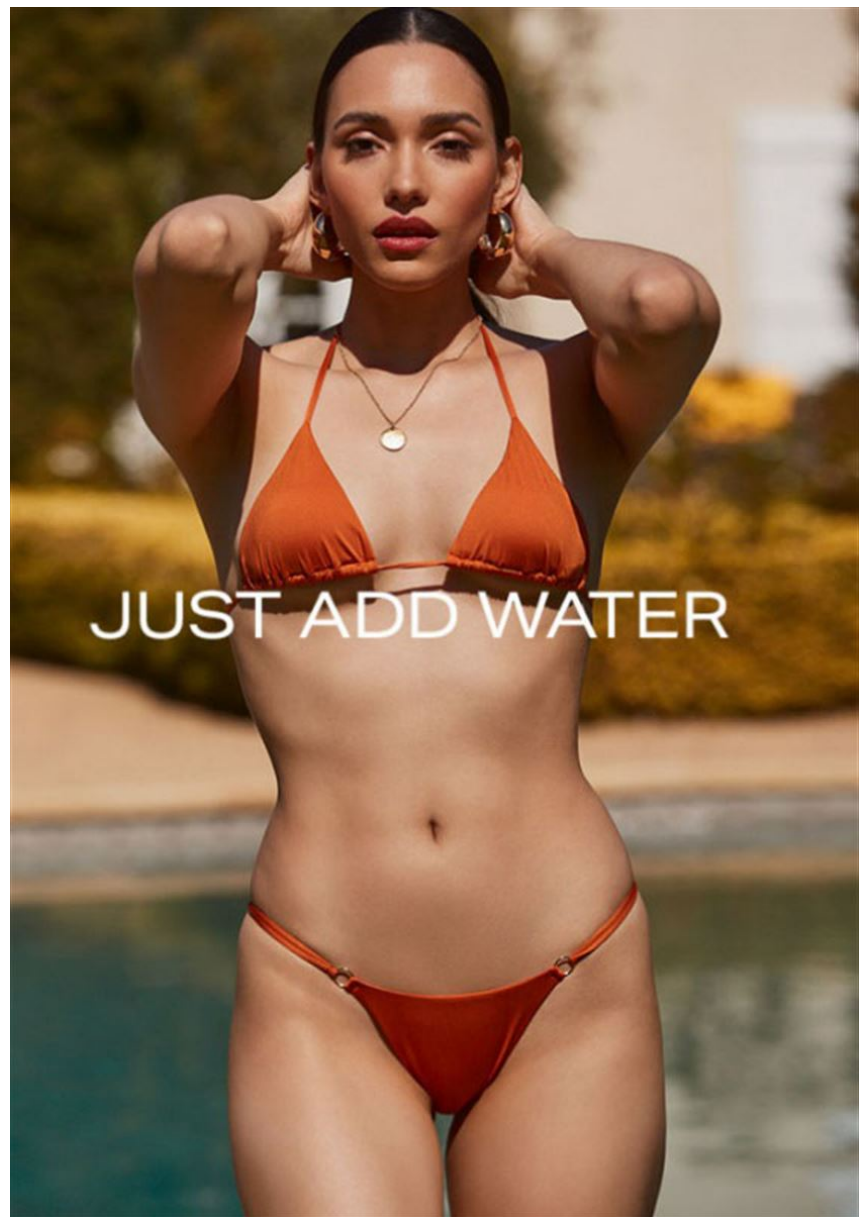

APRIL'S 'IT' LIST

JUST ADD WATER

CLEIRYS VEL

GRÖSSE **176** OBERWEITE **82**
TAILLE **62** HÜFTE **92**
SCHUHE **41** HAARE **BRAUN**
AUGEN **BRAUN**

Hamburg +49 40 413 236 - 0 Berlin +49 30 616 606 - 6
www.m4models.de