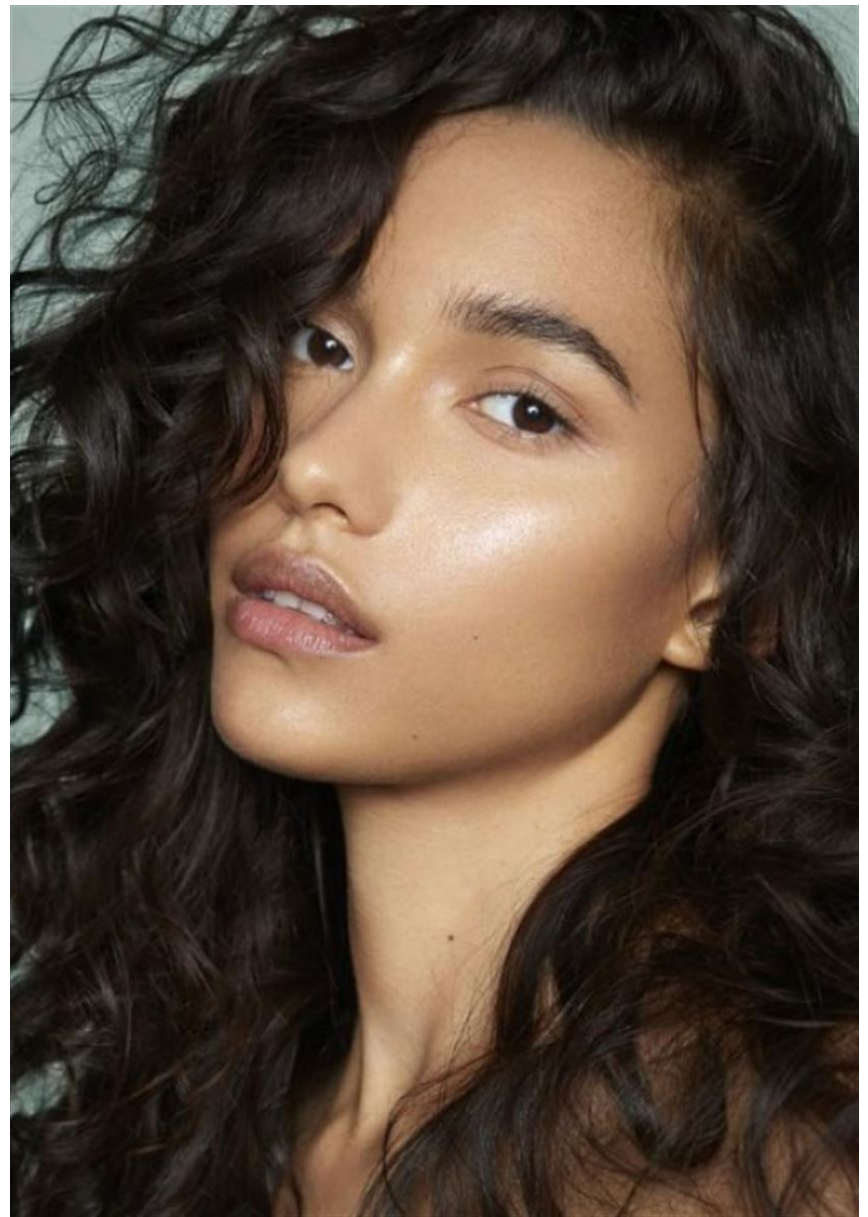

CLEIRYS VEL

GRÖSSE **176** OBERWEITE **82**
TAILLE **62** HÜFTE **92**
SCHUHE **41** HAARE **BRAUN**
AUGEN **BRAUN**

Hamburg +49 40 413 236 - 0 Berlin +49 30 616 606 - 6
www.m4models.de

HEIGHT **5' 9"** BUST **32"**
WAIST **24"** HIPS **36"**
SHOES **10** HAIR **BROWN**
EYES **BROWN**