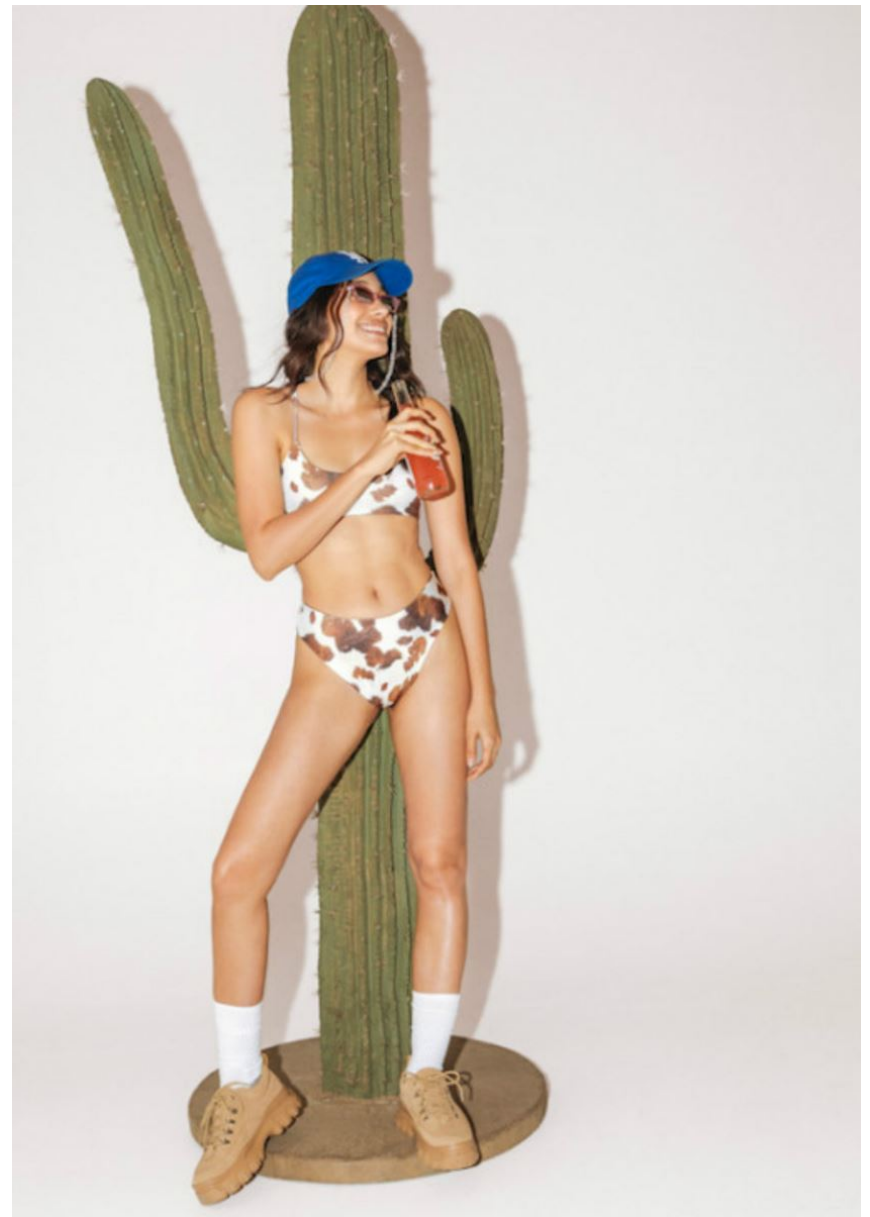

CLEIRYS VEL

GRÖSSE **176** OBERWEITE **82**
TAILLE **62** HÜFTE **92**
SCHUHE **41** HAARE **BRAUN**
AUGEN **BRAUN**

Hamburg +49 40 413 236 - 0 Berlin +49 30 616 606 - 6
www.m4models.de

HEIGHT **5' 9"** BUST **32"**
WAIST **24"** HIPS **36"**
SHOES **10** HAIR **BROWN**
EYES **BROWN**