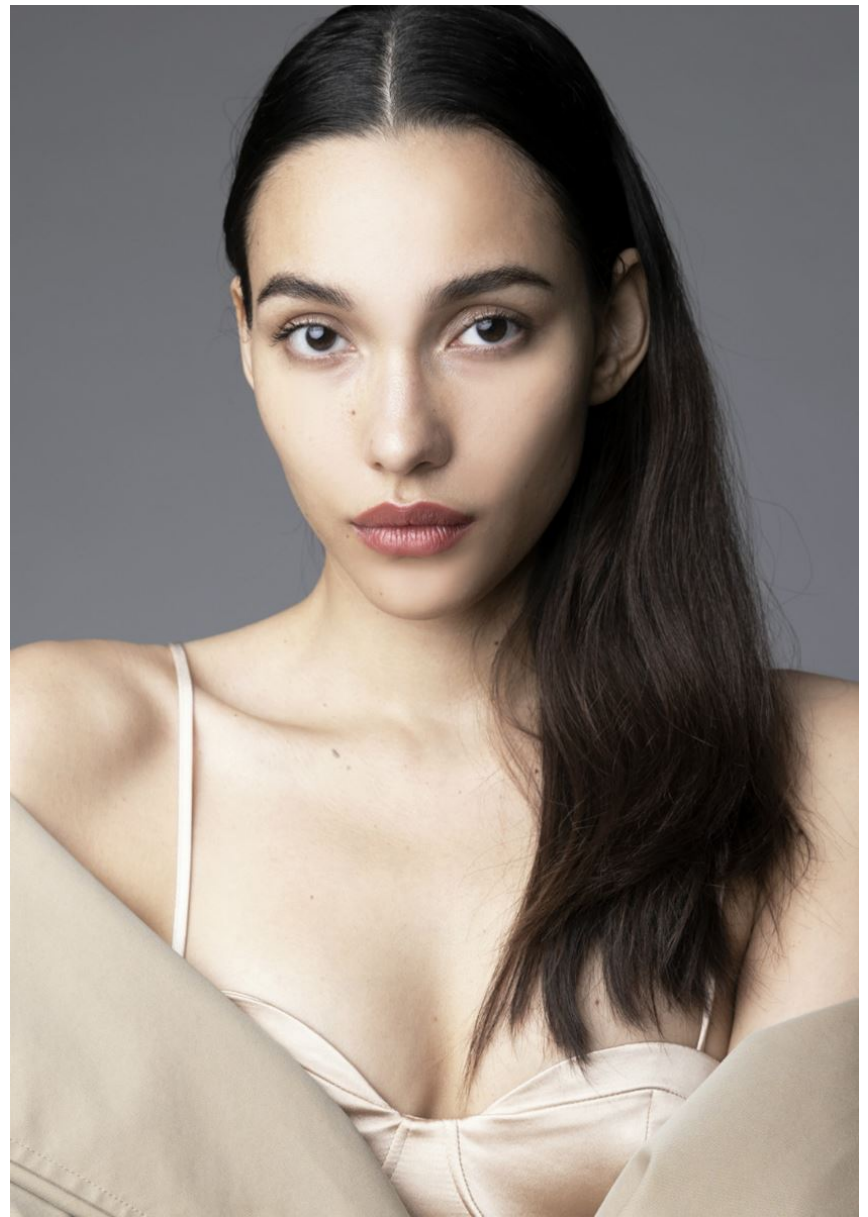

CLEIRYS VEL

GRÖSSE **176** OBERWEITE **82**
TAILLE **62** HÜFTE **92**
SCHUHE **41** HAARE **BRAUN**
AUGEN **BRAUN**

Hamburg +49 40 413 236 - 0 Berlin +49 30 616 606 - 6
www.m4models.de

HEIGHT **5' 9"** BUST **32"**
WAIST **24"** HIPS **36"**
SHOES **10** HAIR **BROWN**
EYES **BROWN**