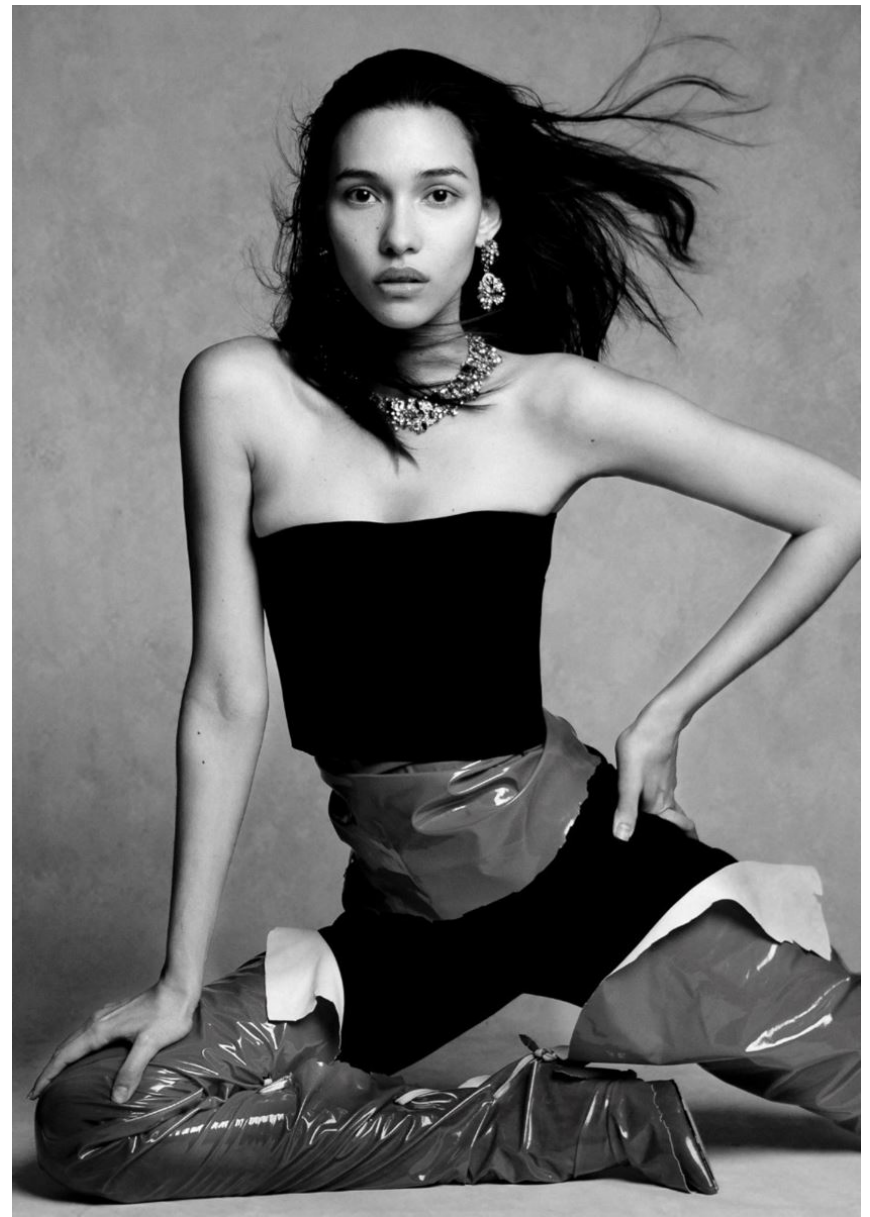

CLEIRYS VEL

GRÖSSE **176** OBERWEITE **82**
TAILLE **62** HÜFTE **92**
SCHUHE **41** HAARE **BRAUN**
AUGEN **BRAUN**

M
MODELS

Hamburg +49 40 413 236 - 0 Berlin +49 30 616 606 - 6
www.m4models.de

HEIGHT **5' 9"** BUST **32"**
WAIST **24"** HIPS **36"**
SHOES **10** HAIR **BROWN**
EYES **BROWN**