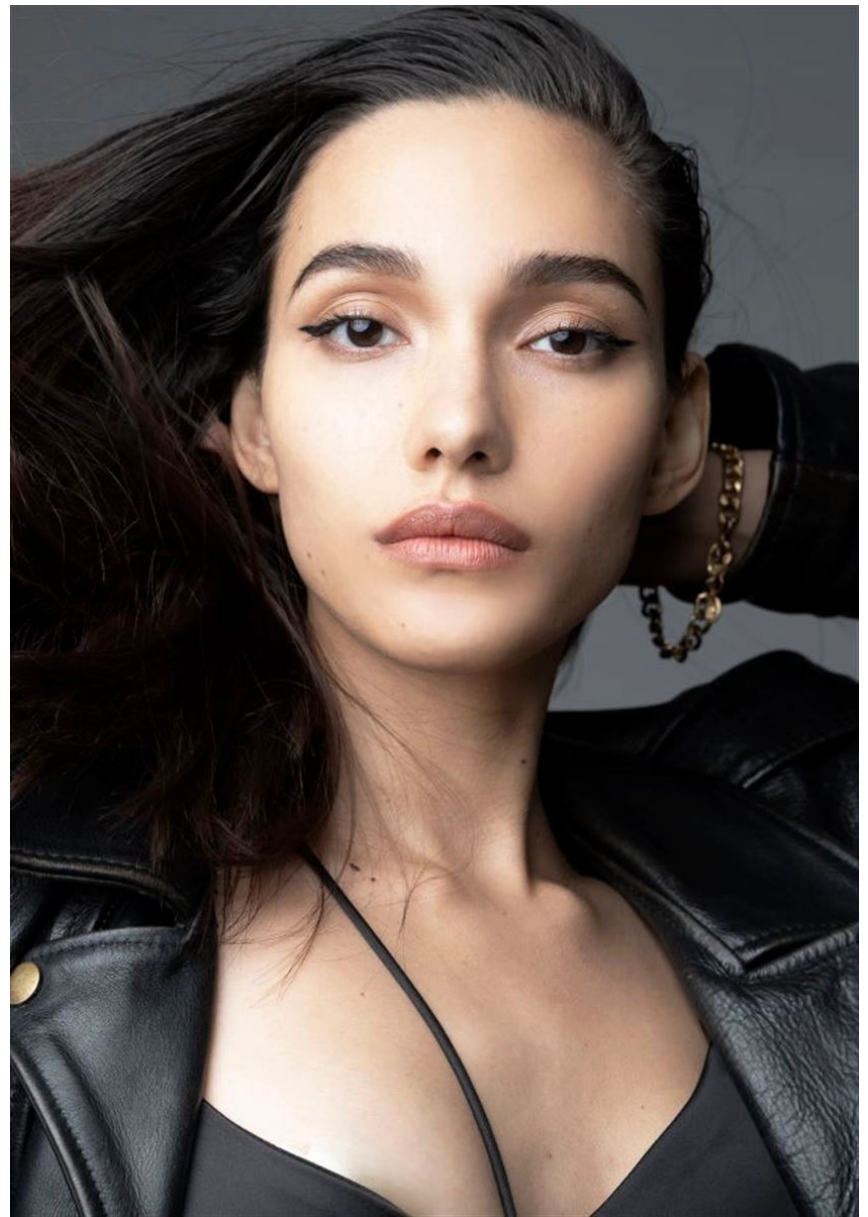

CLEIRYS VEL

GRÖSSE **176** OBERWEITE **82**
TAILLE **62** HÜFTE **92**
SCHUHE **41** HAARE **BRAUN**
AUGEN **BRAUN**

Hamburg +49 40 413 236 - 0 Berlin +49 30 616 606 - 6
www.m4models.de

HEIGHT **5' 9"** BUST **32"**
WAIST **24"** HIPS **36"**
SHOES **10** HAIR **BROWN**
EYES **BROWN**