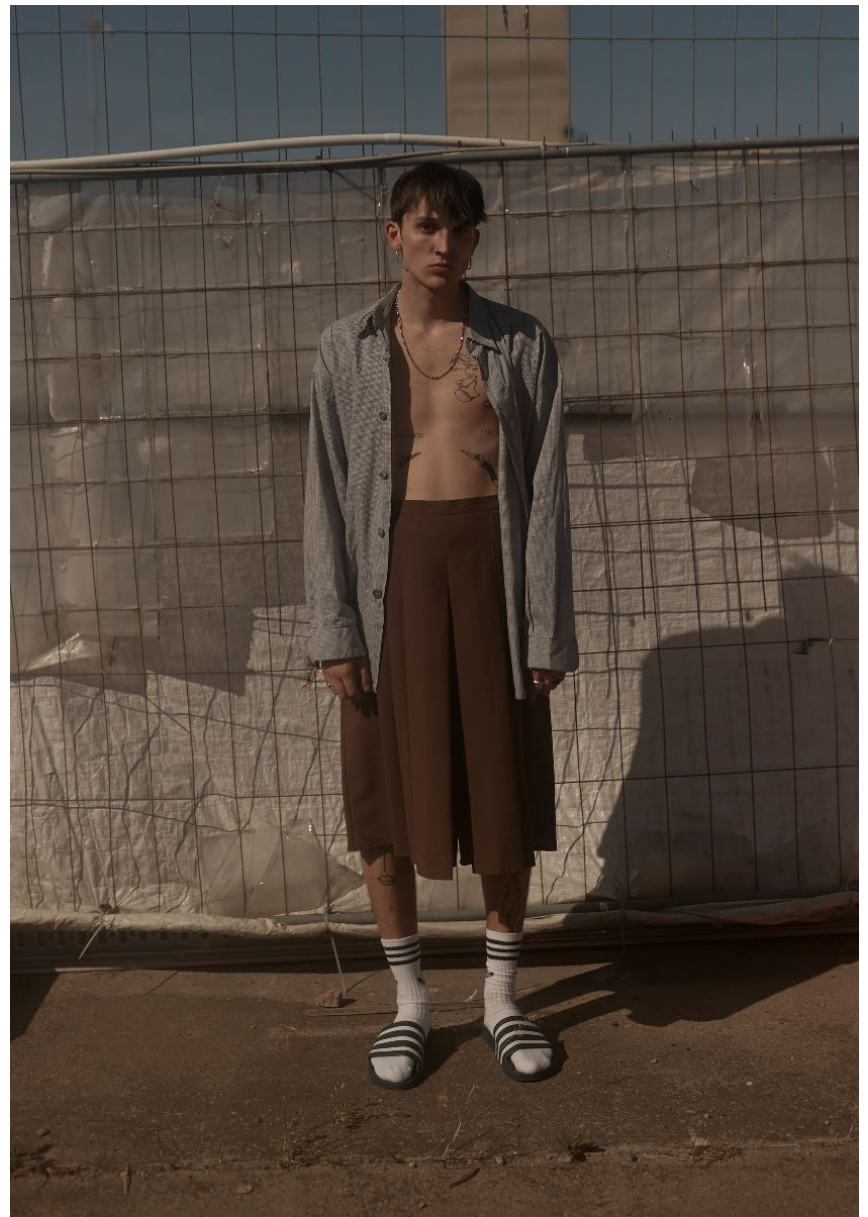

HEIGHT **6' 1"** BUST **38"**
WAIST **31"** HIPS **38"**
SHOES **11** HAIR **BROWN**
EYES **BROWN**

PAUL KRAUSE

Hamburg +49 40 413 236 - 0 Berlin +49 30 616 606 - 6
www.m4models.de