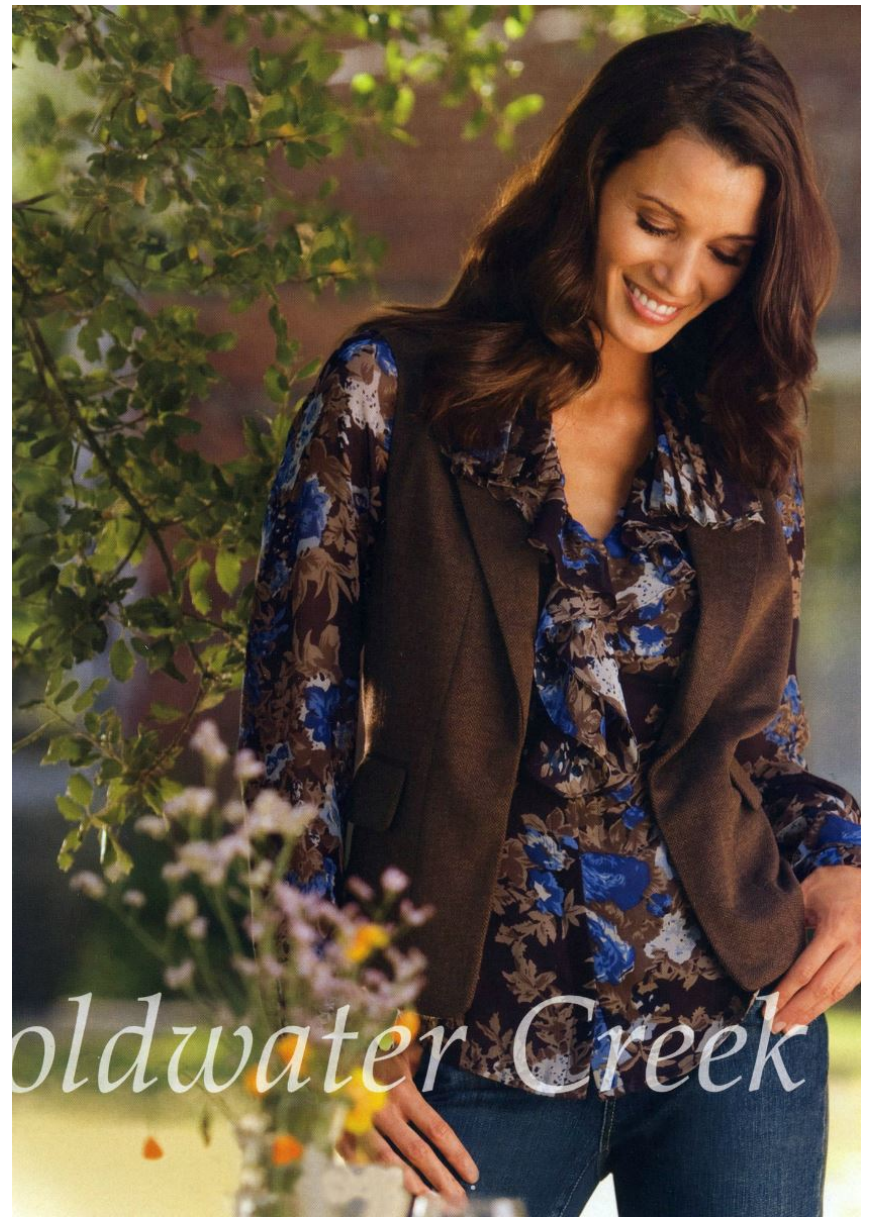

ANDREA BERGH

GRÖSSE **175** OBERWEITE **86**
TAILLE **61** HÜFTE **89**
SCHUHE **38** HAARE **BRAUN**
AUGEN **BRAUN**

Hamburg +49 40 413 236 - 0 Berlin +49 30 616 606 - 6
www.m4models.de

HEIGHT **5' 9"** BUST **34"**
WAIST **24"** HIPS **35"**
SHOES **6.5** HAIR **BROWN**
EYES **BROWN**