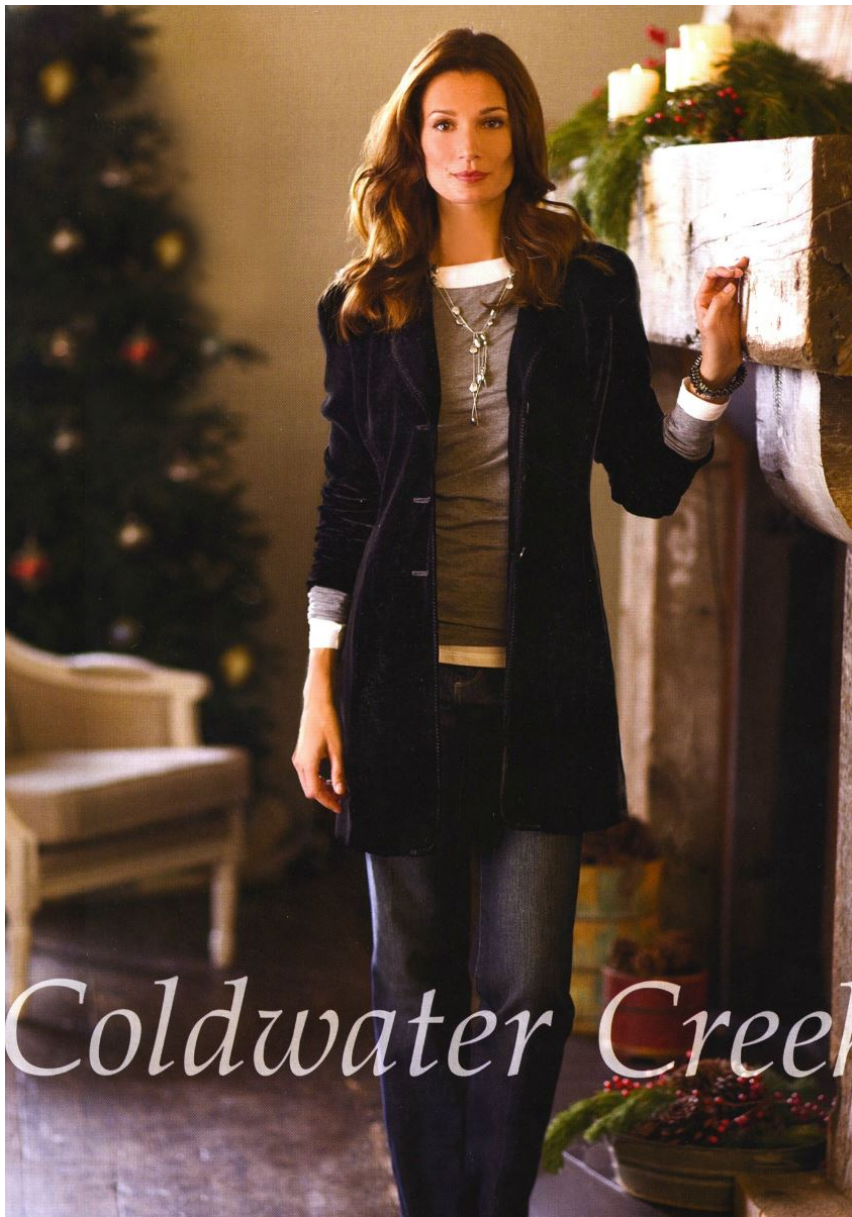

ANDREA BERGH

GRÖSSE **175** OBERWEITE **86**
TAILLE **61** HÜFTE **89**
SCHUHE **38** HAARE **BRAUN**
AUGEN **BRAUN**

Hamburg +49 40 413 236 - 0 Berlin +49 30 616 606 - 6
www.m4models.de

HEIGHT **5' 9"** BUST **34"**
WAIST **24"** HIPS **35"**
SHOES **6.5** HAIR **BROWN**
EYES **BROWN**