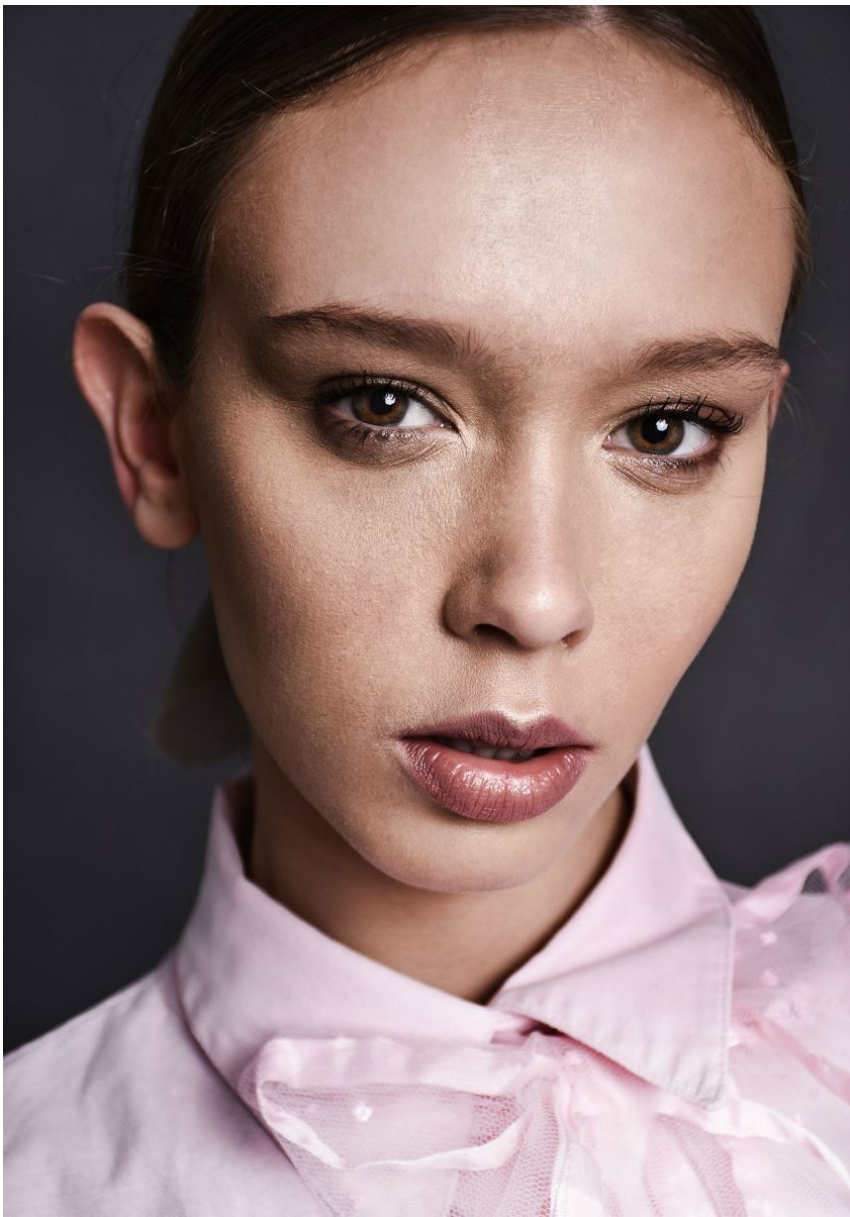

MOIRA BERNTZ

GRÖSSE **176** OBERWEITE **80**
TAILLE **59** HÜFTE **89**
SCHUHE **39** HAARE **DUNKELBLOND**
AUGEN **GRÜN**

Hamburg +49 40 413 236 - 0 Berlin +49 30 616 606 - 6
www.m4models.de

HEIGHT **5' 9"** BUST **31"**
WAIST **23"** HIPS **35"**
SHOES **7.5** HAIR **DARK BLONDE**
EYES **GREEN**