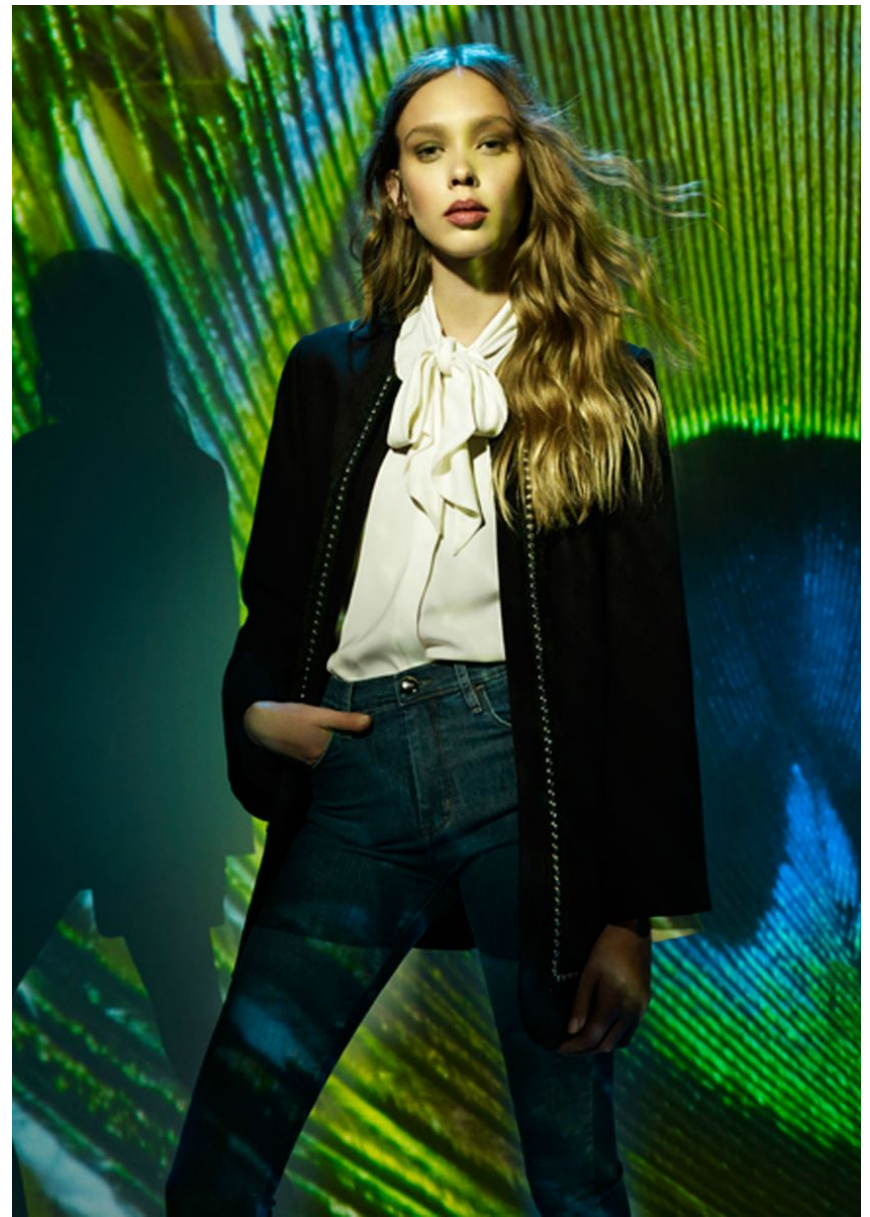

MOIRA BERNTZ

GRÖSSE **176** OBERWEITE **80**
TAILLE **59** HÜFTE **89**
SCHUHE **39** HAARE **DUNKELBLOND**
AUGEN **GRÜN**

Hamburg +49 40 413 236 - 0 Berlin +49 30 616 606 - 6
www.m4models.de

HEIGHT **5' 9"** BUST **31"**
WAIST **23"** HIPS **35"**
SHOES **7.5** HAIR **DARK BLONDE**
EYES **GREEN**