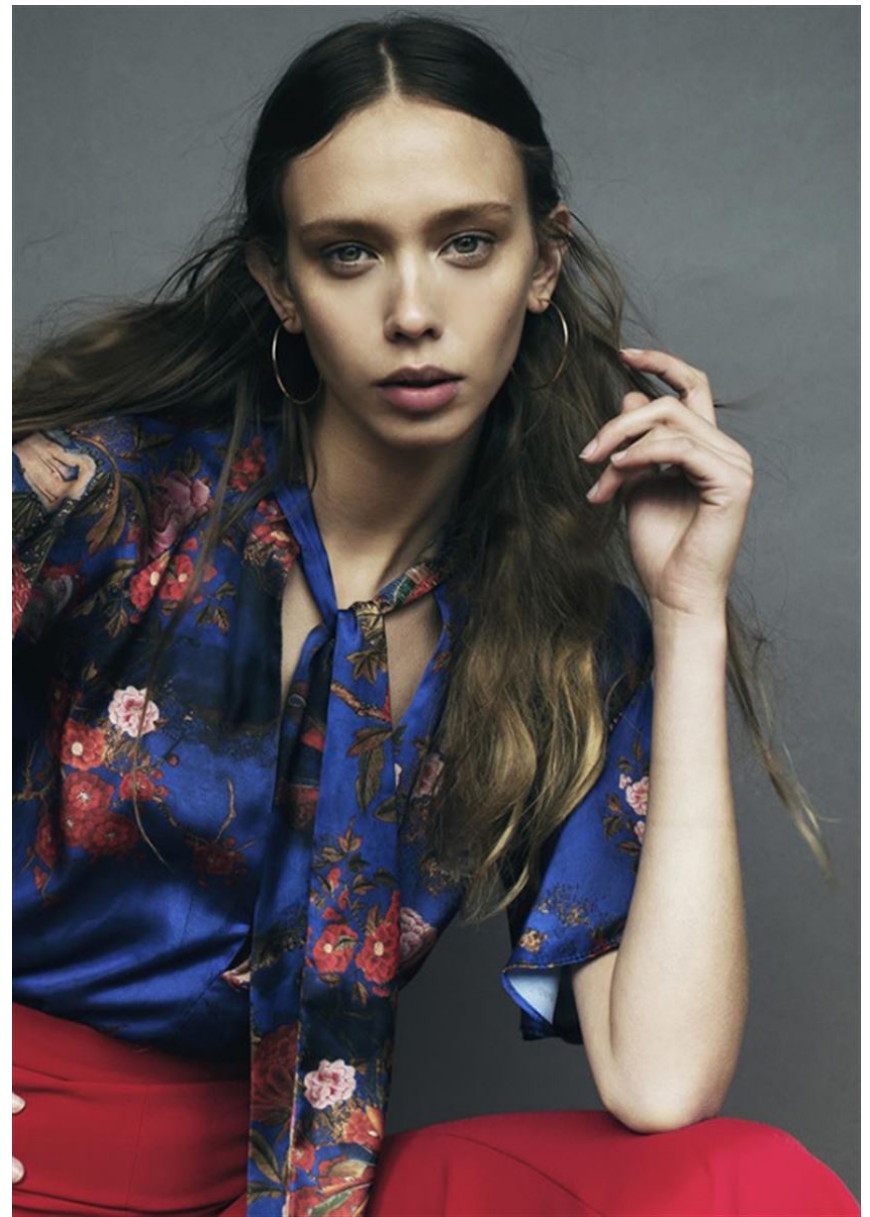

MOIRA BERNTZ

GRÖSSE **176** OBERWEITE **80**
TAILLE **59** HÜFTE **89**
SCHUHE **39** HAARE **DUNKELBLOND**
AUGEN **GRÜN**

Hamburg +49 40 413 236 - 0 Berlin +49 30 616 606 - 6
www.m4models.de

HEIGHT **5' 9"** BUST **31"**
WAIST **23"** HIPS **35"**
SHOES **7.5** HAIR **DARK BLONDE**
EYES **GREEN**