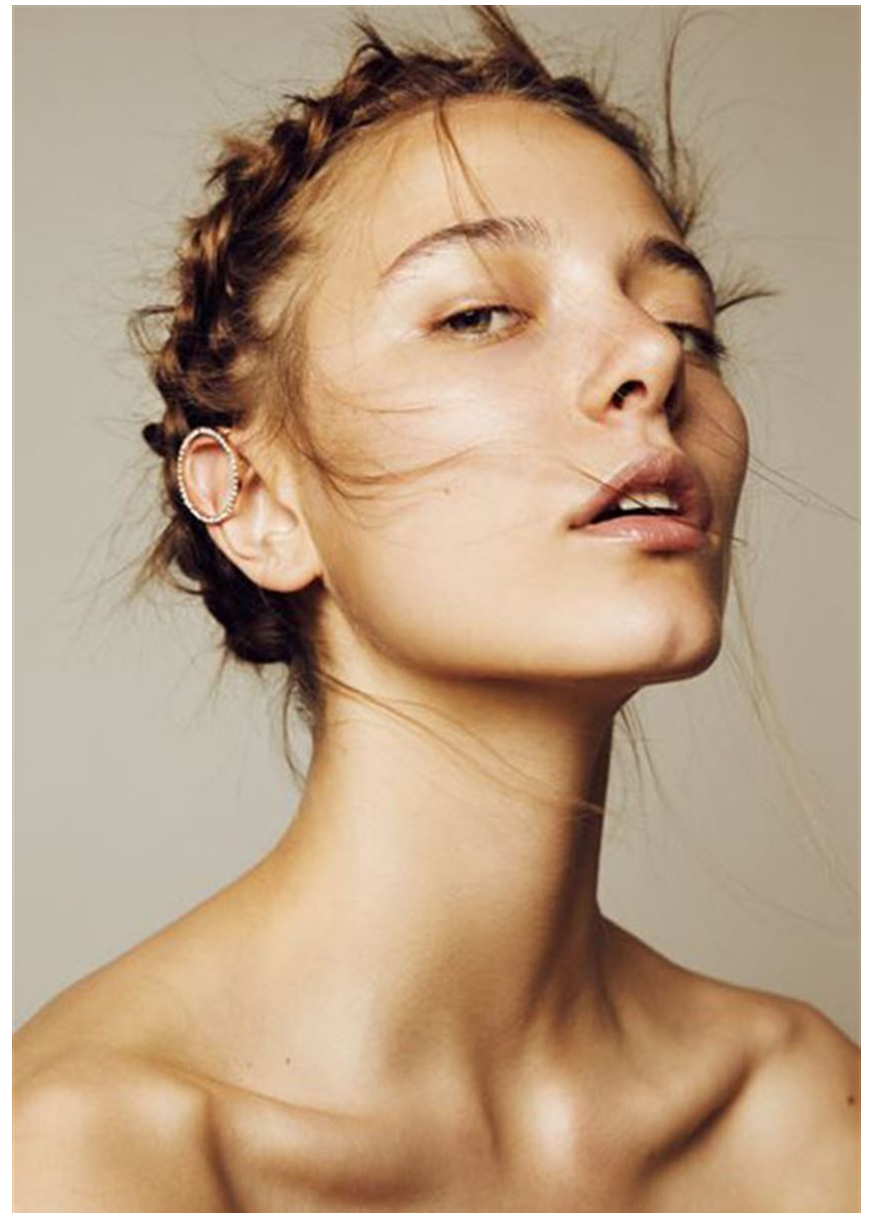

ELENA REI

GRÖSSE **178** OBERWEITE **77**
TAILLE **61** HÜFTE **90**
SCHUHE **39** HAARE **DUNKELBLOND**
AUGEN **GRÜN**

Hamburg +49 40 413 236 - 0 Berlin +49 30 616 606 - 6
www.m4models.de

HEIGHT **5' 10"** BUST **30"**
WAIST **24"** HIPS **35"**
SHOES **8** HAIR **DARK BLONDE**
EYES **GREEN**