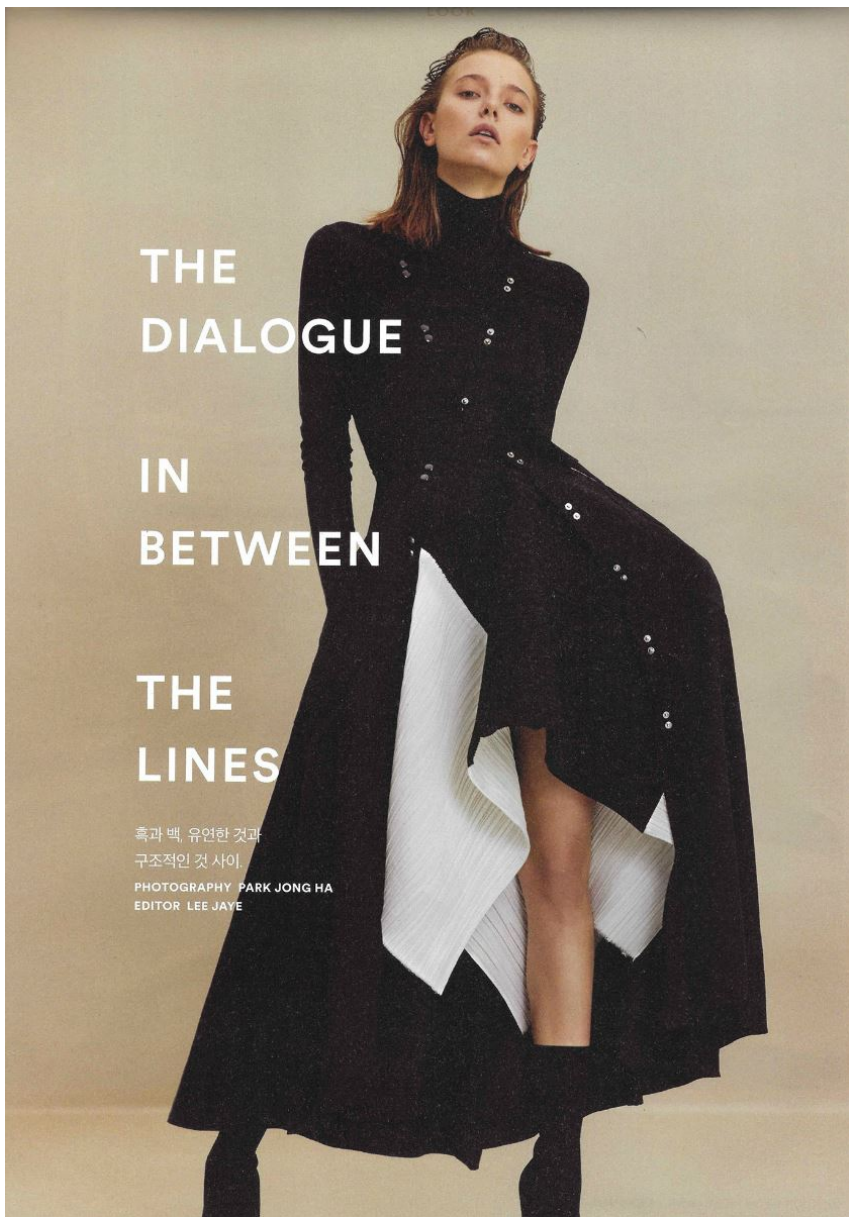

ELENA REI

THE
DIALOGUE

IN
BETWEEN

THE
LINES

흑과 백, 유연한 것과
구조적인 것 사이
PHOTOGRAPHY PARK JONG HA
EDITOR LEE JAYE

ELENA REI

GRÖSSE **178** OBERWEITE **77**
TAILLE **61** HÜFTE **90**
SCHUHE **39** HAARE **DUNKELBLOND**
AUGEN **GRÜN**