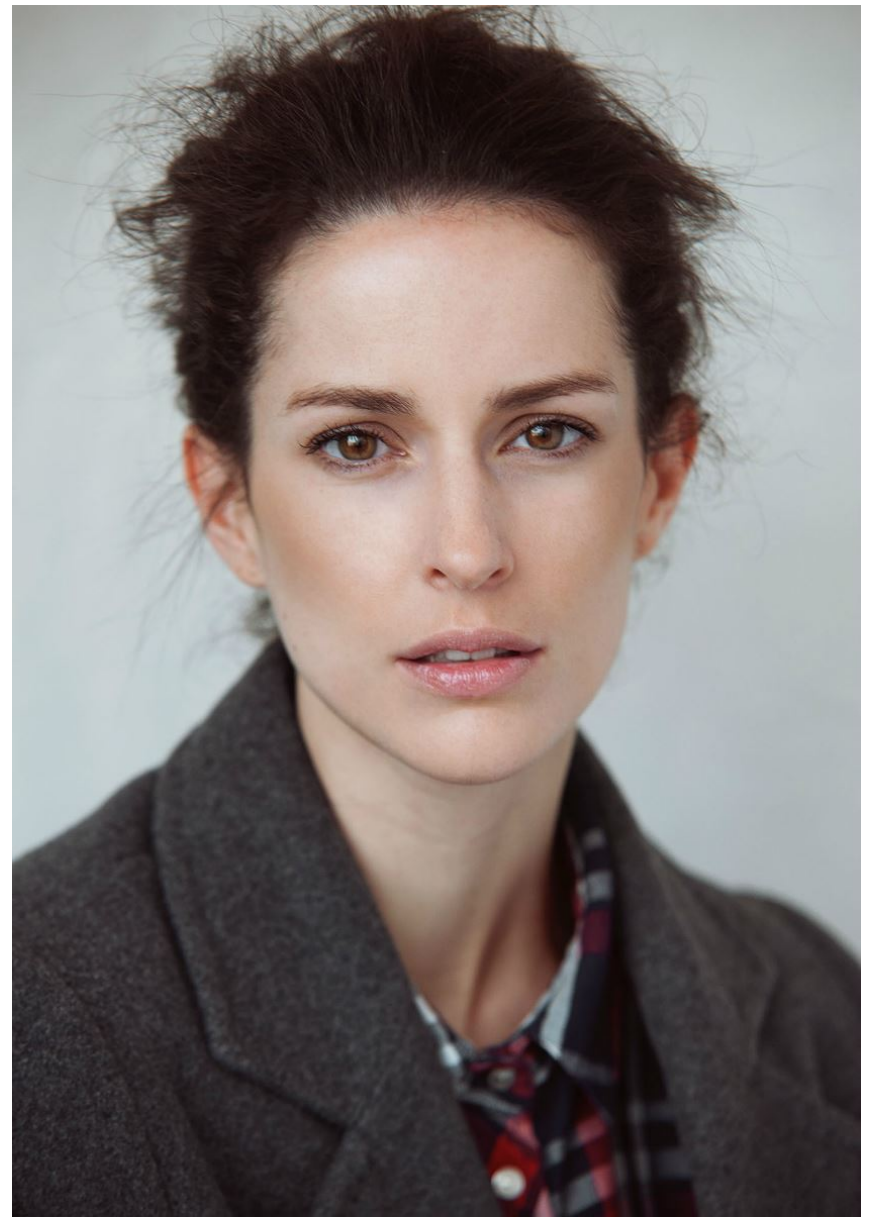

SUZANA

GRÖSSE **178** OBERWEITE **84**
TAILLE **61** HÜFTE **90**
SCHUHE **40** HAARE **BRAUN**
AUGEN **BRAUN**

Hamburg +49 40 413 236 - 0 Berlin +49 30 616 606 - 6
www.m4models.de

HEIGHT **5' 10"** BUST **33"**
WAIST **24"** HIPS **35"**
SHOES **8.5** HAIR **BROWN**
EYES **BROWN**