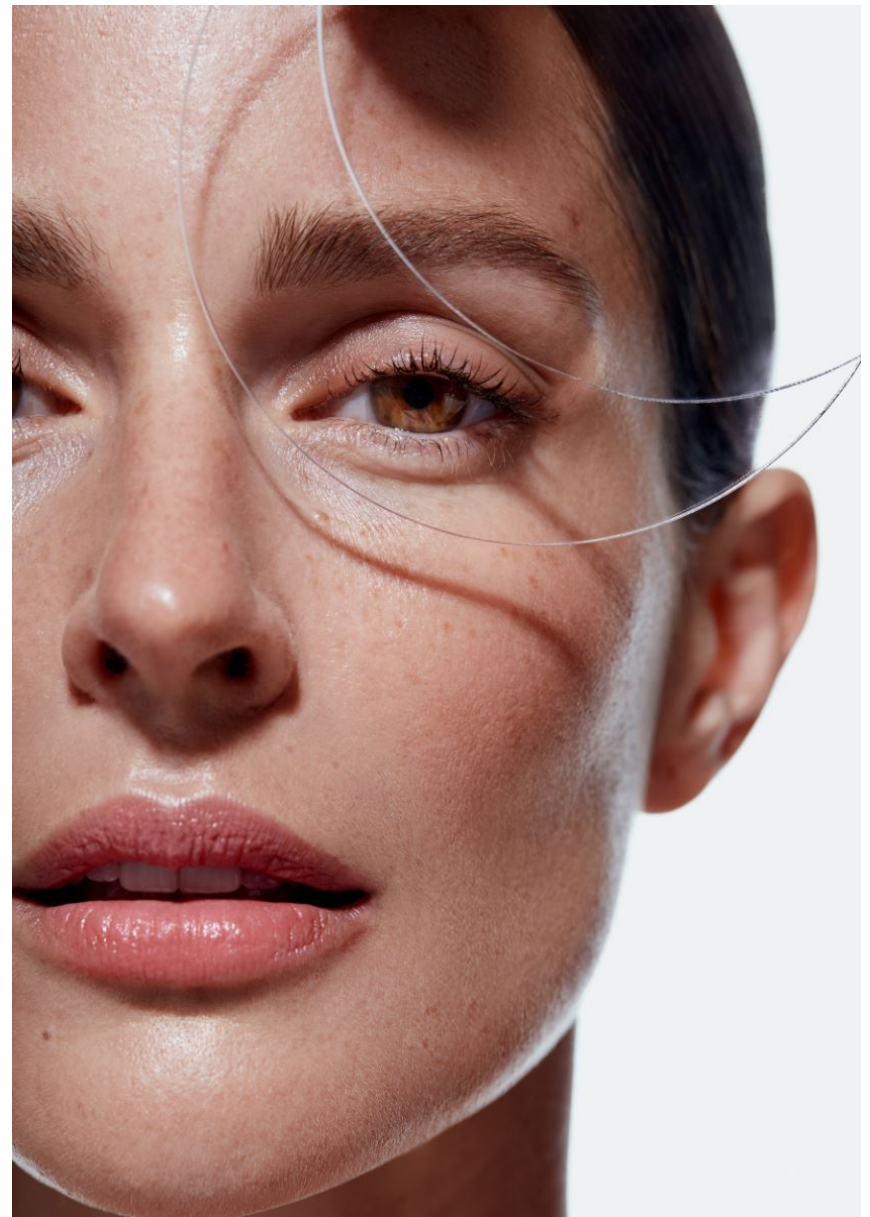

SUZANA

GRÖSSE **178** OBERWEITE **84**
TAILLE **61** HÜFTE **90**
SCHUHE **40** HAARE **BRAUN**
AUGEN **BRAUN**

M
MODELS

Hamburg +49 40 413 236 - 0 Berlin +49 30 616 606 - 6
www.m4models.de

HEIGHT **5' 10"** BUST **33"**
WAIST **24"** HIPS **35"**
SHOES **8.5** HAIR **BROWN**
EYES **BROWN**