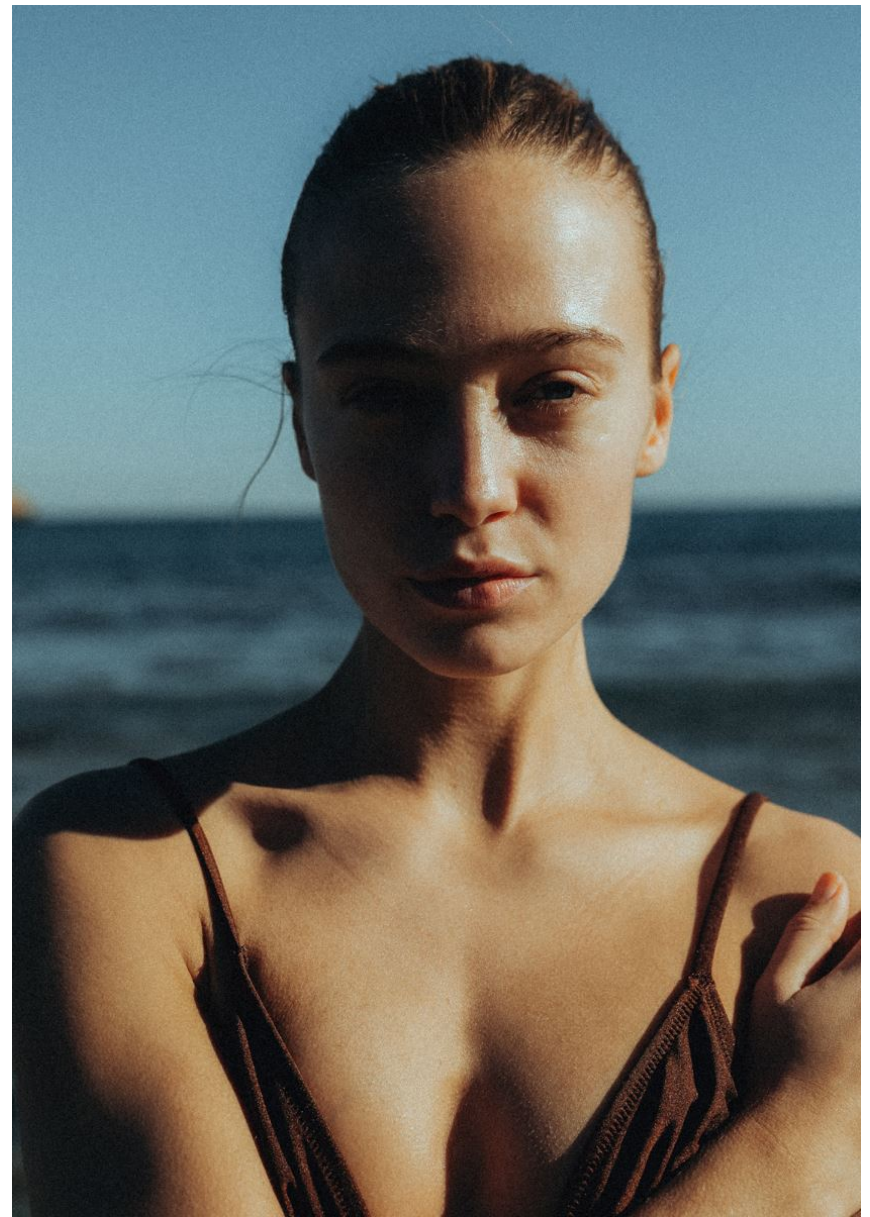

MALIJN PIETERSE

GRÖSSE **176** OBERWEITE **78**
TAILLE **62** HÜFTE **91**
SCHUHE **38** HAARE **DUNKELBLOND**
AUGEN **BLAU**

Hamburg +49 40 413 236 - 0 Berlin +49 30 616 606 - 6
www.m4models.de

HEIGHT **5' 9"** BUST **30"**
WAIST **24"** HIPS **36"**
SHOES **7** HAIR **DARK BLONDE**
EYES **BLUE**