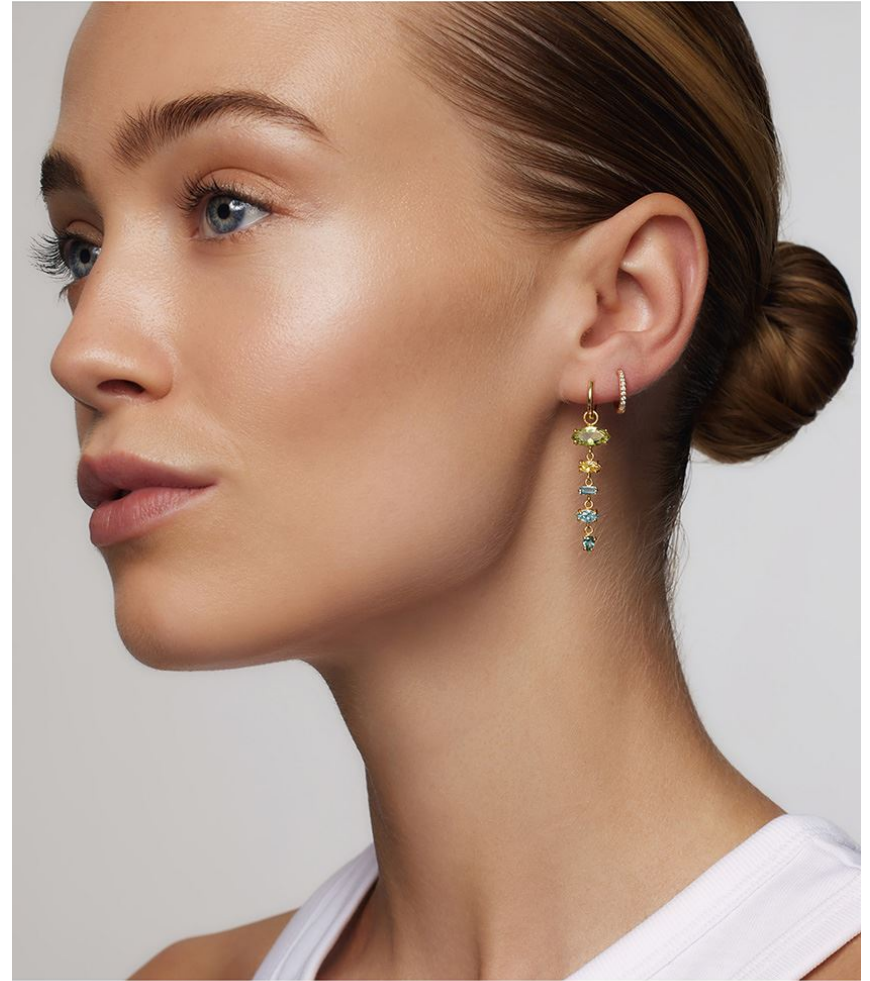

MALIJN PIETERSE

GRÖSSE **176** OBERWEITE **78**
TAILLE **62** HÜFTE **91**
SCHUHE **38** HAARE **DUNKELBLOND**
AUGEN **BLAU**

Hamburg +49 40 413 236 - 0 Berlin +49 30 616 606 - 6
www.m4models.de

HEIGHT **5' 9"** BUST **30"**
WAIST **24"** HIPS **36"**
SHOES **7** HAIR **DARK BLONDE**
EYES **BLUE**