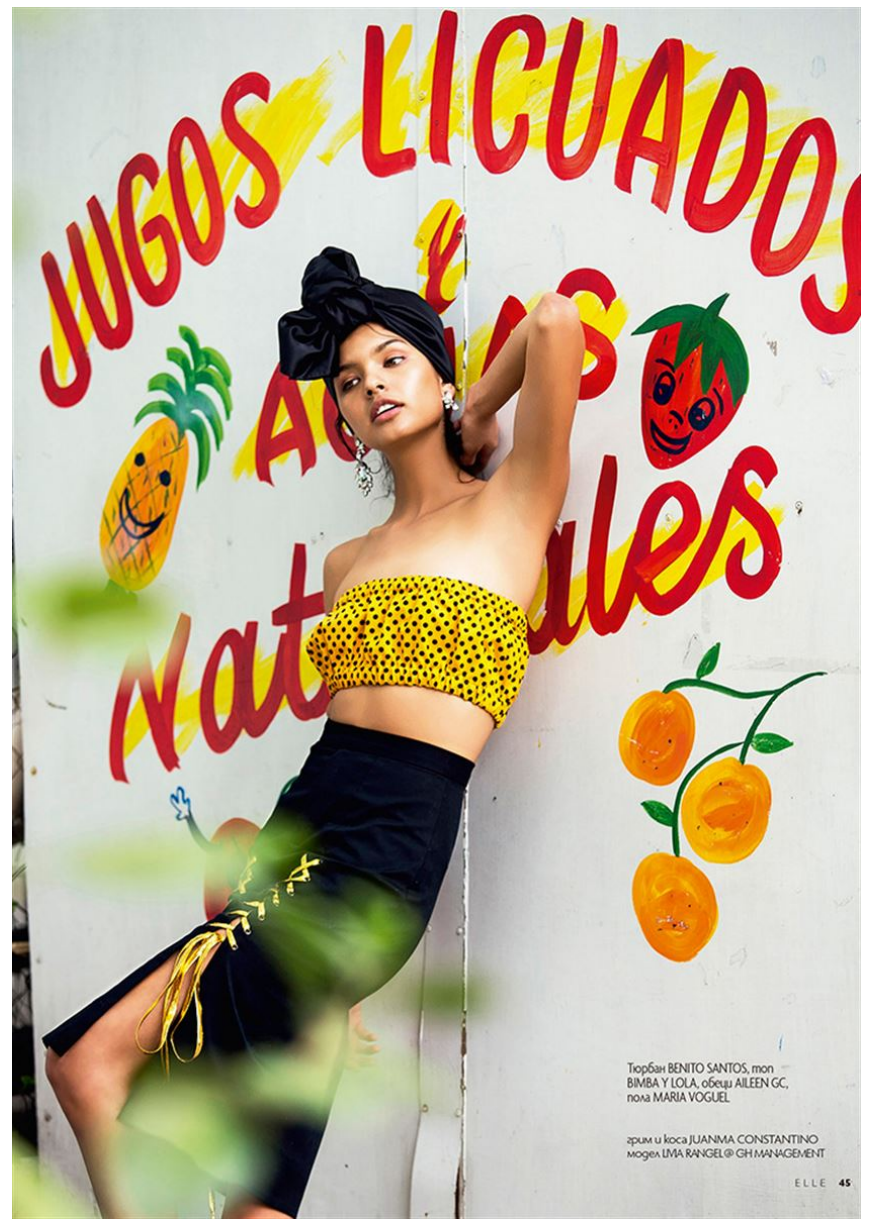

HEIGHT **5' 9.5"** BUST **32"**
 WAIST **25"** HIPS **35"**
 SHOES **8.5** HAIR **DARK BROWN**
 EYES **BROWN**

Location **XOCHIMILCO**
 Earrings **DANIEL ESPINOSA**
 Bracelet **DANIEL ESPINOSA**
 Necklace **DANIEL ESPINOSA**
 Gold-plated metal rings
MANI MAALAI