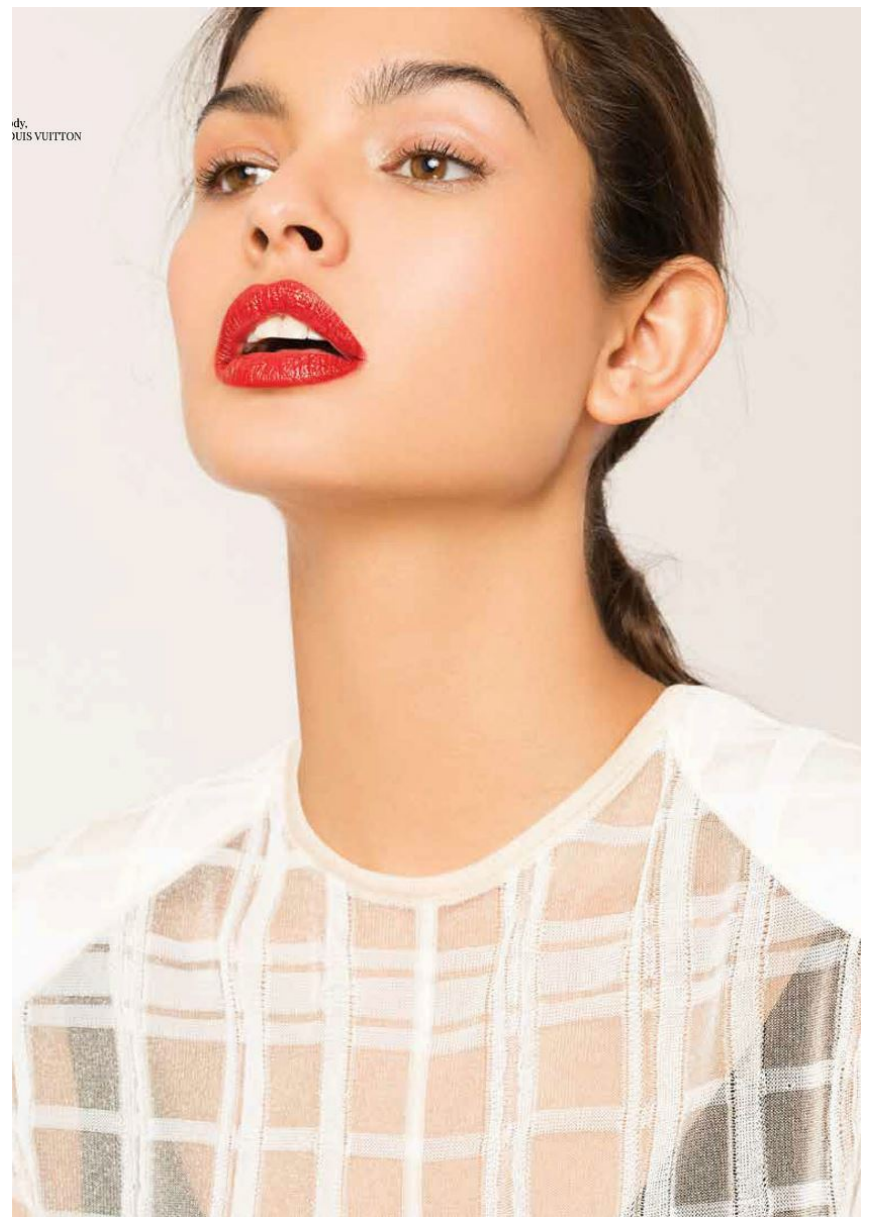

dy.
LOUIS VUITTON

LIVIA RANGEL

GRÖSSE **177** OBERWEITE **83**
TAILLE **64** HÜFTE **89**
SCHUHE **40** HAARE **DUNKELBRAUN**
AUGEN **BRAUN**

Hamburg +49 40 413 236 - 0 Berlin +49 30 616 606 - 6
www.m4models.de

HEIGHT **5' 9.5"** BUST **32"**
WAIST **25"** HIPS **35"**
SHOES **8.5** HAIR **DARK BROWN**
EYES **BROWN**