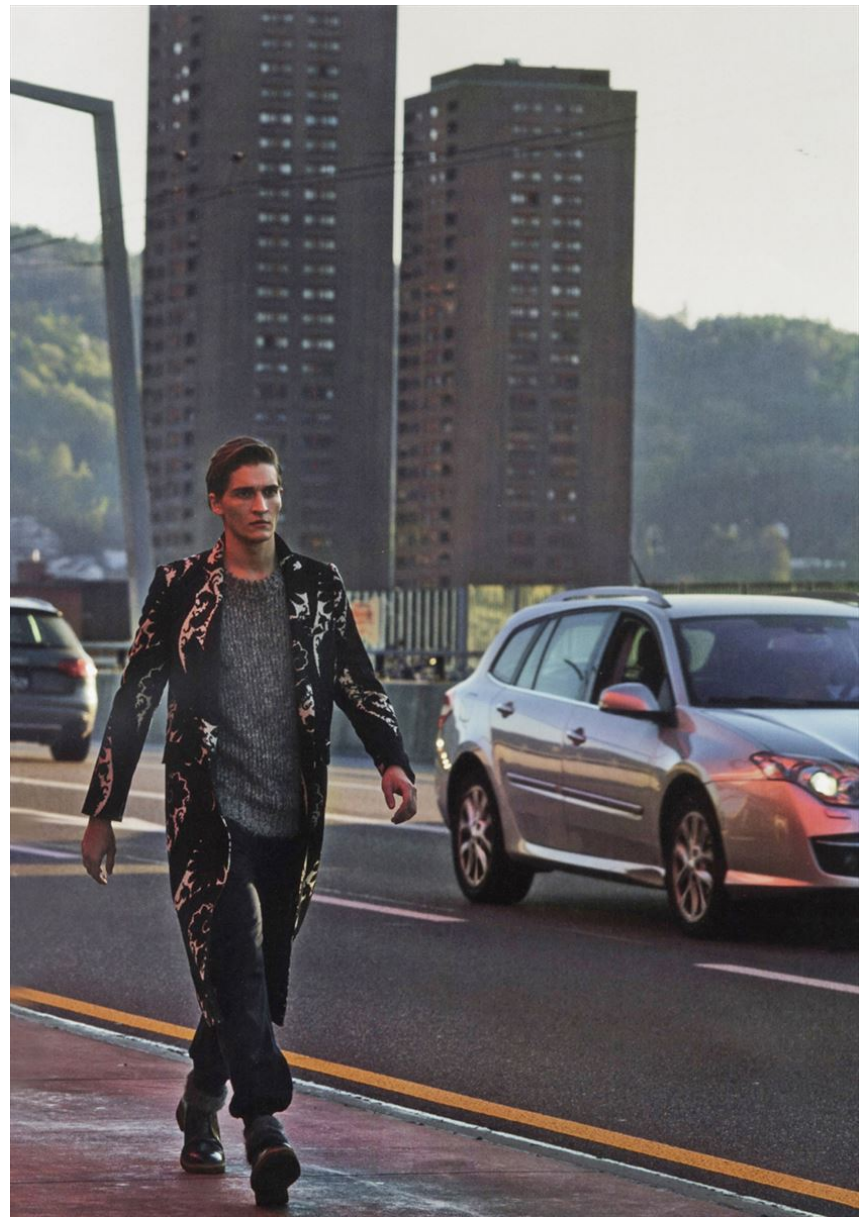

MATVEY LYKOV

GRÖSSE **188** OBERWEITE **91**
TAILLE **74** HÜFTE **86**
SCHUHE **46** HAARE **HELLBRAUN**
AUGEN **BRAUN**

Hamburg +49 40 413 236 - 0 Berlin +49 30 616 606 - 6
www.m4models.de

HEIGHT **6' 2"** BUST **36"**
WAIST **29"** HIPS **34"**
SHOES **13** HAIR **LIGHT BROWN**
EYES **BROWN**