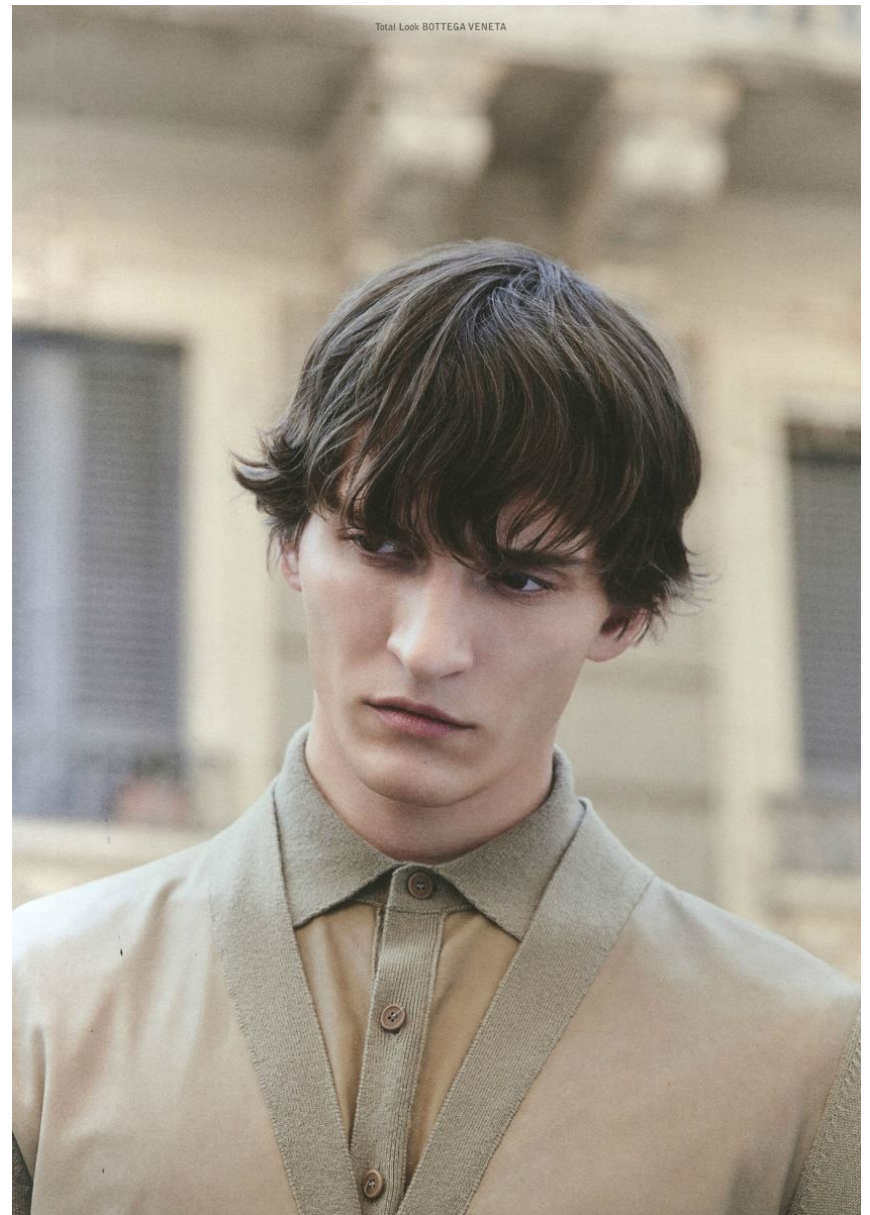

MATVEY LYKOV

Hamburg +49 40 413 236 - 0 Berlin +49 30 616 606 - 6
www.m4models.de

HEIGHT **6' 2"** BUST **36"**
WAIST **29"** HIPS **34"**
SHOES **13** HAIR **LIGHT BROWN**
EYES **BROWN**