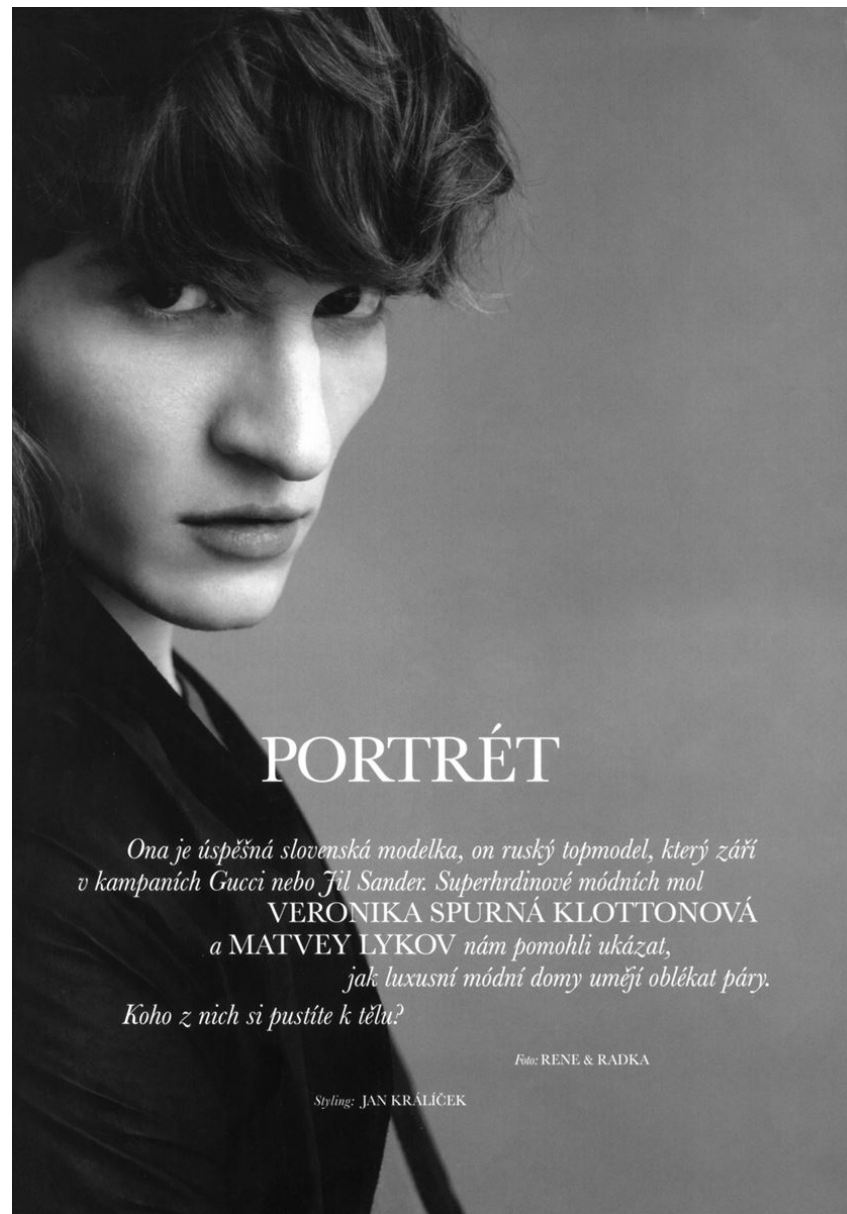

a. Tylko,
mikina,
vlastní, obojí
rens (prodává

Tričko
m rukávem,
kožená ves-
OKé,
k Owens
Simple)

FOTO: RENE & RADKA

PORTRÉT

*Ona je úspěšná slovenská modelka, on ruský topmodel, který září
v kampaních Gucci nebo Jil Sander. Superhrdinové módních mol
VERONIKA SPURNÁ KLOTTONOVÁ
a MATVEY LYKOV nám pomohli ukázat,
jak luxusní módní domy umějí oblékat páry.
Koho z nich si pustíte k tělu?*

Foto: RENE & RADKA

Styling: JAN KRÁLÍČEK

MATVEY LYKOV

GRÖSSE **188** OBERWEITE **91**
TAILLE **74** HÜFTE **86**
SCHUHE **46** HAARE **HELLBRAUN**
AUGEN **BRAUN**

M4
MODELS

Hamburg +49 40 413 236 - 0 Berlin +49 30 616 606 - 6
www.m4models.de

HEIGHT **6' 2"** BUST **36"**
WAIST **29"** HIPS **34"**
SHOES **13** HAIR **LIGHT BROWN**
EYES **BROWN**