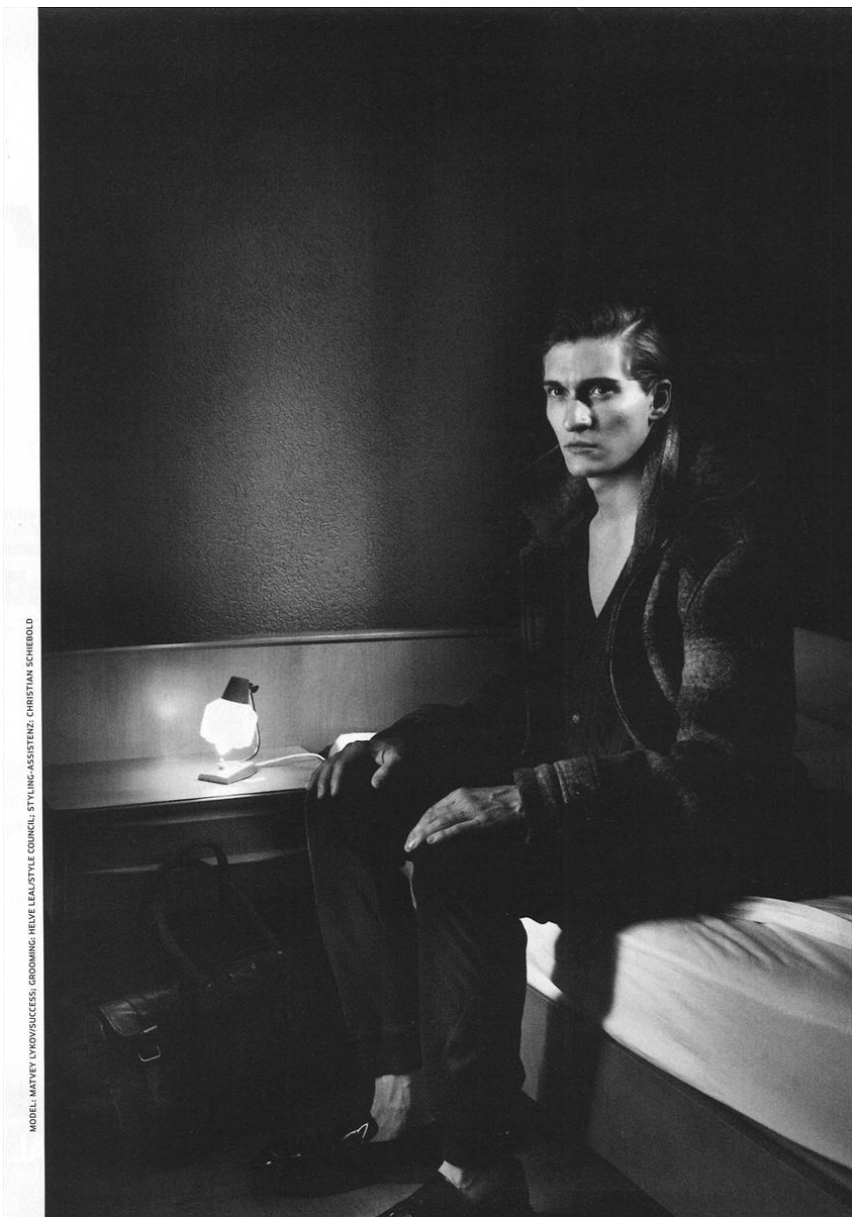

GRÖSSE **188** OBERWEITE **91**
TAILLE **74** HÜFTE **86**
SCHUHE **46** HAARE **HELLBRAUN**
AUGEN **BRAUN**

MATVEY LYKOV

Hamburg +49 40 413 236 - 0 Berlin +49 30 616 606 - 6
www.m4models.de

HEIGHT **6' 2"** BUST **36"**
WAIST **29"** HIPS **34"**
SHOES **13** HAIR **LIGHT BROWN**
EYES **BROWN**