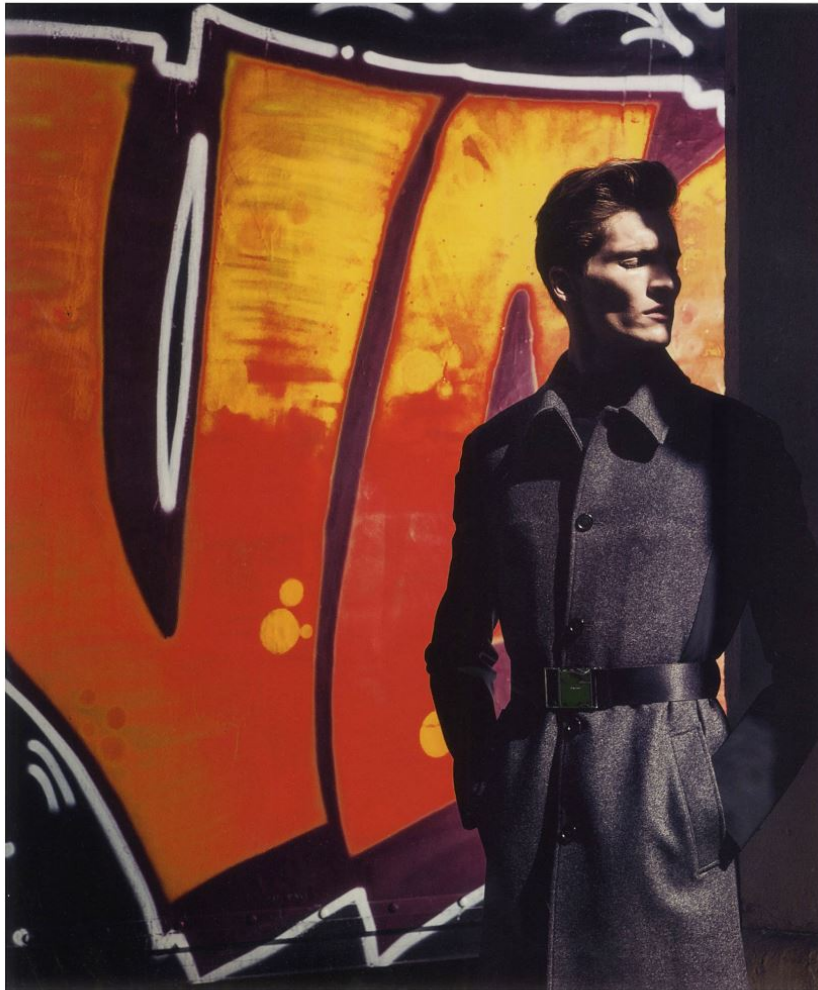

Matvey
黑色漆层袖拼接深灰色毛呢大衣、
黑色高领羊毛衫 Dior Homme

OCT 2013 德莎明士 职位 22%

MATVEY LYKOV

GRÖSSE **188** OBERWEITE **91**
TAILLE **74** HÜFTE **86**
SCHUHE **46** HAARE **HELLBRAUN**
AUGEN **BRAUN**

Hamburg +49 40 413 236 - 0 Berlin +49 30 616 606 - 6
www.m4models.de

HEIGHT **6' 2"** BUST **36"**
WAIST **29"** HIPS **34"**
SHOES **13** HAIR **LIGHT BROWN**
EYES **BROWN**