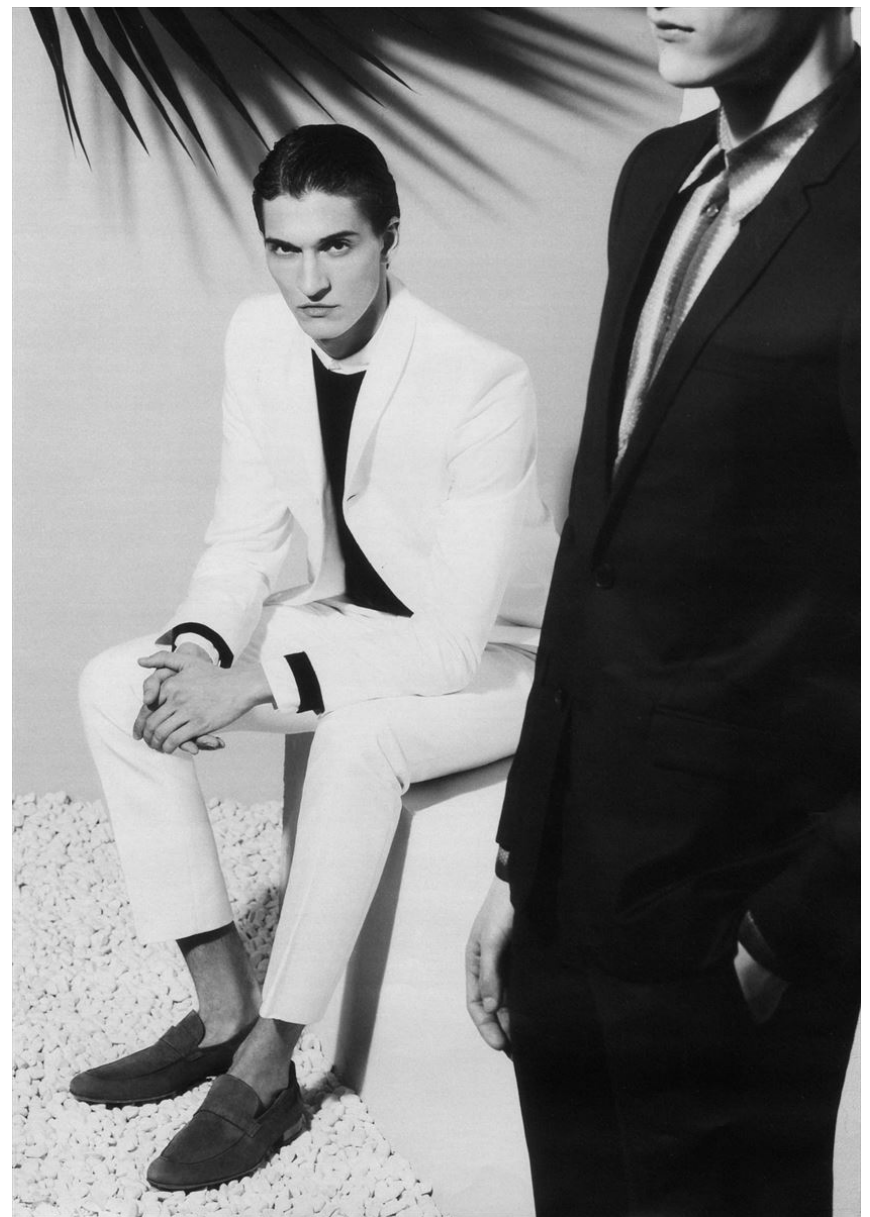

MATVEY LYKOV

HEIGHT **6' 2"** BUST **36"**
WAIST **29"** HIPS **34"**
SHOES **13** HAIR **LIGHT BROWN**
EYES **BROWN**

Hamburg +49 40 413 236 - 0 Berlin +49 30 616 606 - 6
www.m4models.de