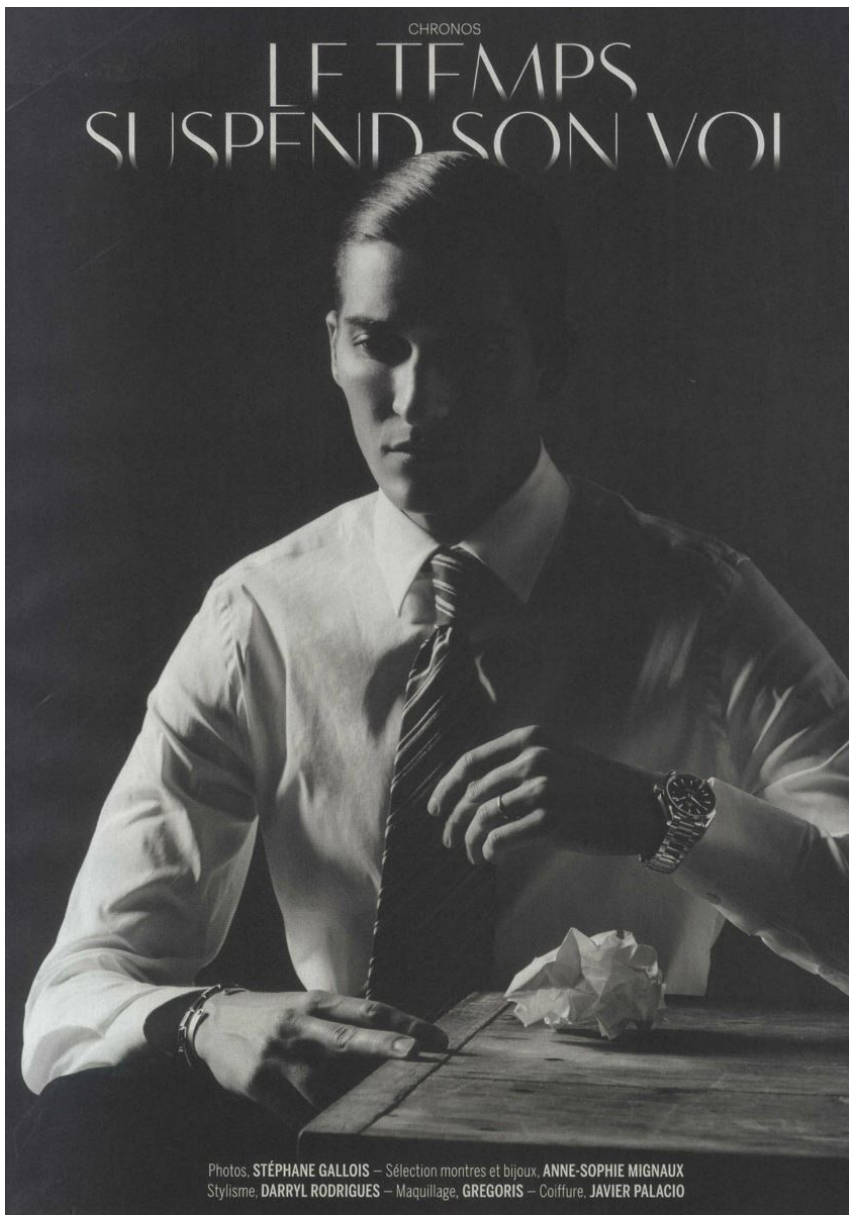

MATVEY LYKOV

GRÖSSE **188** OBERWEITE **91**
TAILLE **74** HÜFTE **86**
SCHUHE **46** HAARE **HELLBRAUN**
AUGEN **BRAUN**

Hamburg +49 40 413 236 - 0 Berlin +49 30 616 606 - 6
www.m4models.de

HEIGHT **6' 2"** BUST **36"**
WAIST **29"** HIPS **34"**
SHOES **13** HAIR **LIGHT BROWN**
EYES **BROWN**