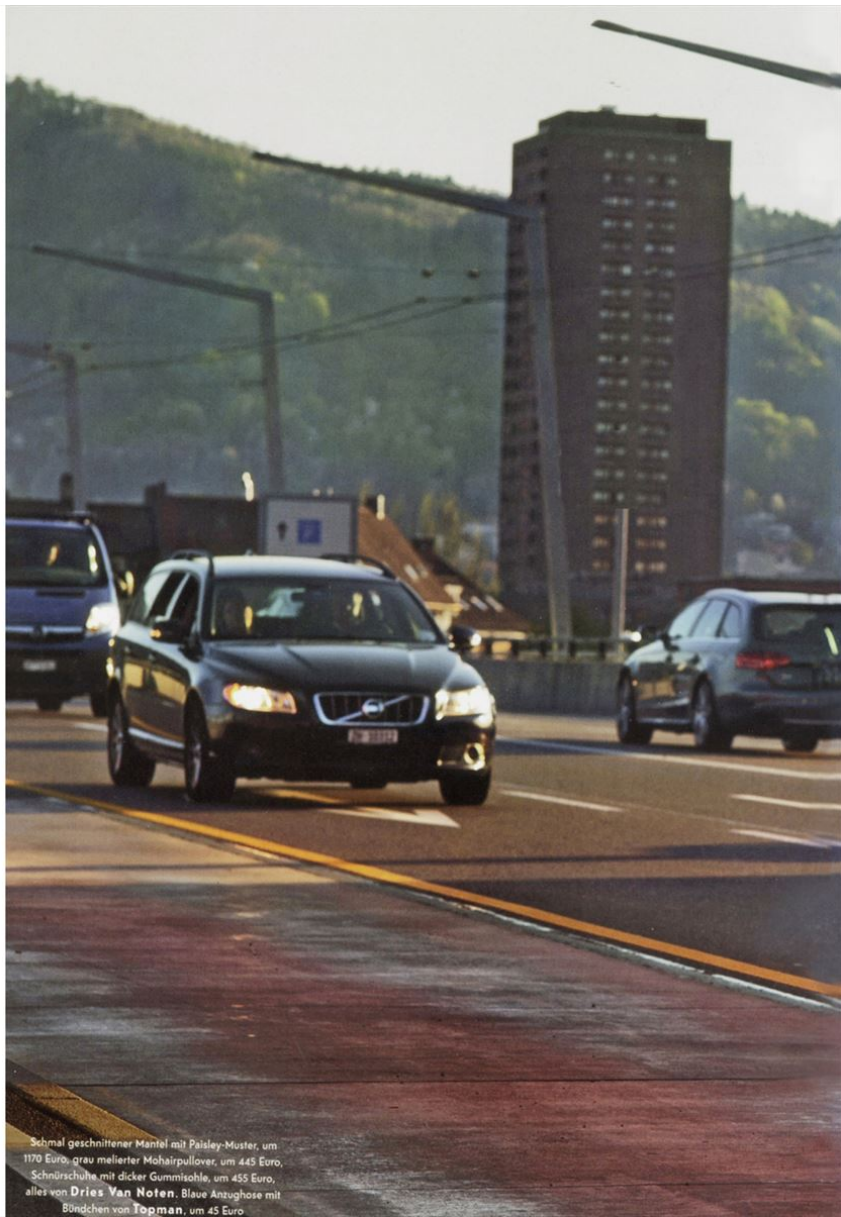

MATVEY LYKOV

GRÖSSE **188** OBERWEITE **91**
TAILLE **74** HÜFTE **86**
SCHUHE **46** HAARE **HELLBRAUN**
AUGEN **BRAUN**

Hamburg +49 40 413 236 - 0 Berlin +49 30 616 606 - 6
www.m4models.de

HEIGHT **6' 2"** BUST **36"**
WAIST **29"** HIPS **34"**
SHOES **13** HAIR **LIGHT BROWN**
EYES **BROWN**