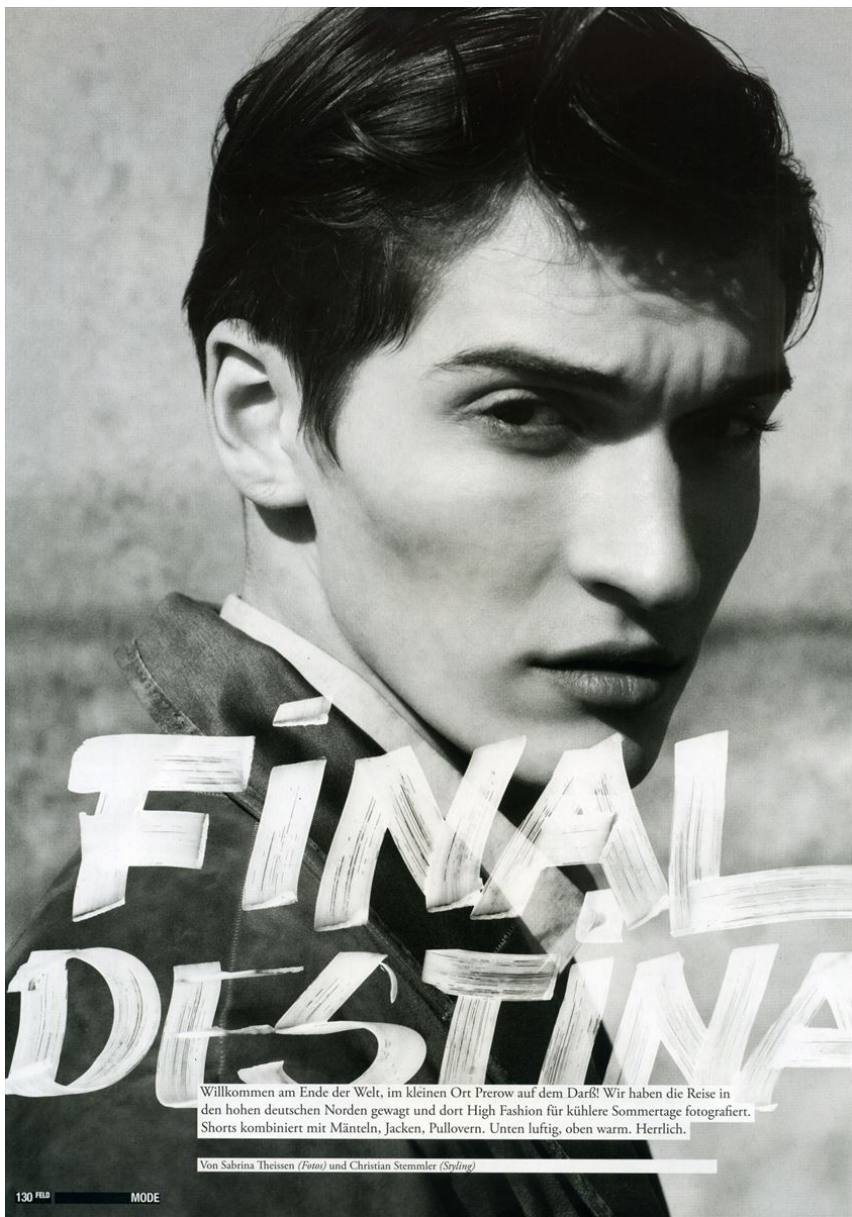

MATVEY LYKOV

GRÖSSE **188** OBERWEITE **91**
TAILLE **74** HÜFTE **86**
SCHUHE **46** HAARE **HELLBRAUN**
AUGEN **BRAUN**

HEIGHT **6' 2"** BUST **36"**
WAIST **29"** HIPS **34"**
SHOES **13** HAIR **LIGHT BROWN**
EYES **BROWN**

Hamburg +49 40 413 236 - 0 Berlin +49 30 616 606 - 6
www.m4models.de