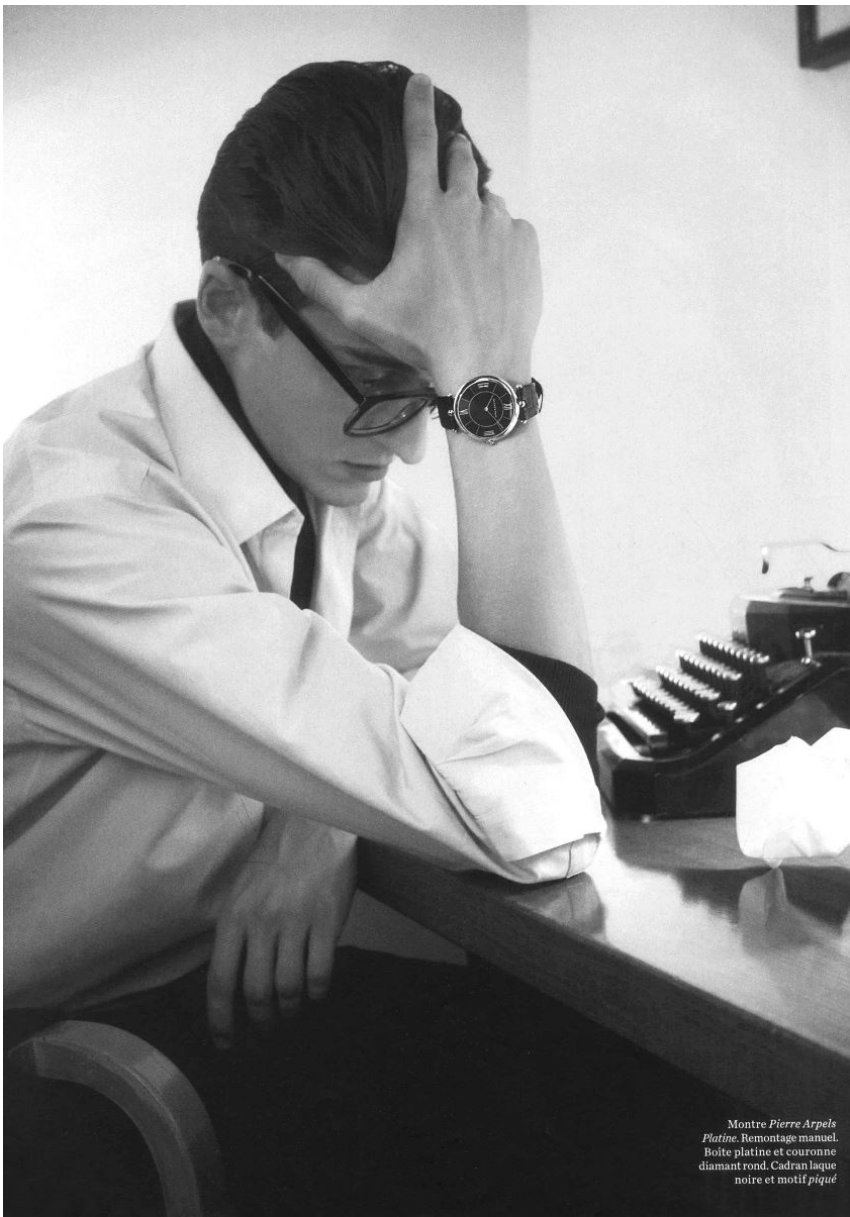

MATVEY LYKOV

GRÖSSE **188** OBERWEITE **91**
TAILLE **74** HÜFTE **86**
SCHUHE **46** HAARE **HELLBRAUN**
AUGEN **BRAUN**

Hamburg +49 40 413 236 - 0 Berlin +49 30 616 606 - 6
www.m4models.de

HEIGHT **6' 2"** BUST **36"**
WAIST **29"** HIPS **34"**
SHOES **13** HAIR **LIGHT BROWN**
EYES **BROWN**