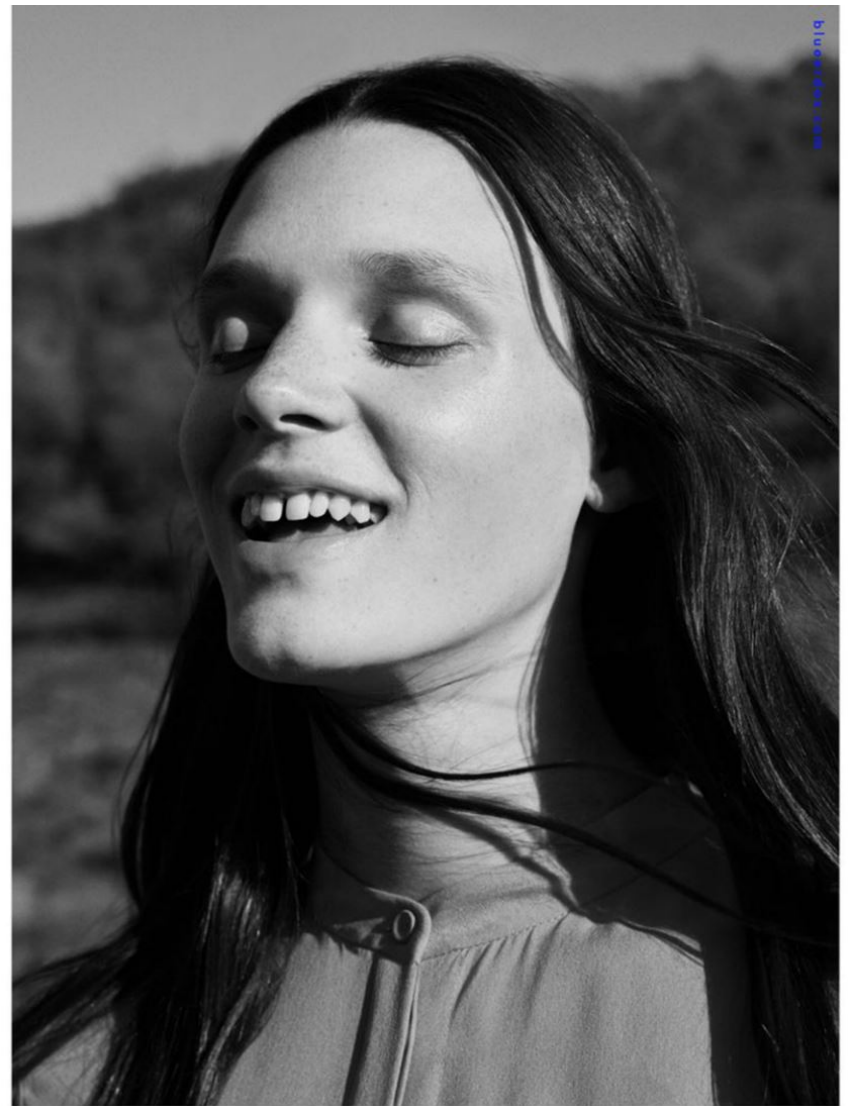

BLUE ERDOS

LEILA GOLDKUHL

GRÖSSE **180** OBERWEITE **86**
TAILLE **61** HÜFTE **89**
SCHUHE **38** HAARE **BLOND**
AUGEN **GRÜN**

M
MODELS

HEIGHT **5' 11"** BUST **34"**
WAIST **24"** HIPS **35"**
SHOES **7** HAIR **BLONDE**
EYES **GREEN**

Hamburg +49 40 413 236 - 0 Berlin +49 30 616 606 - 6
www.m4models.de