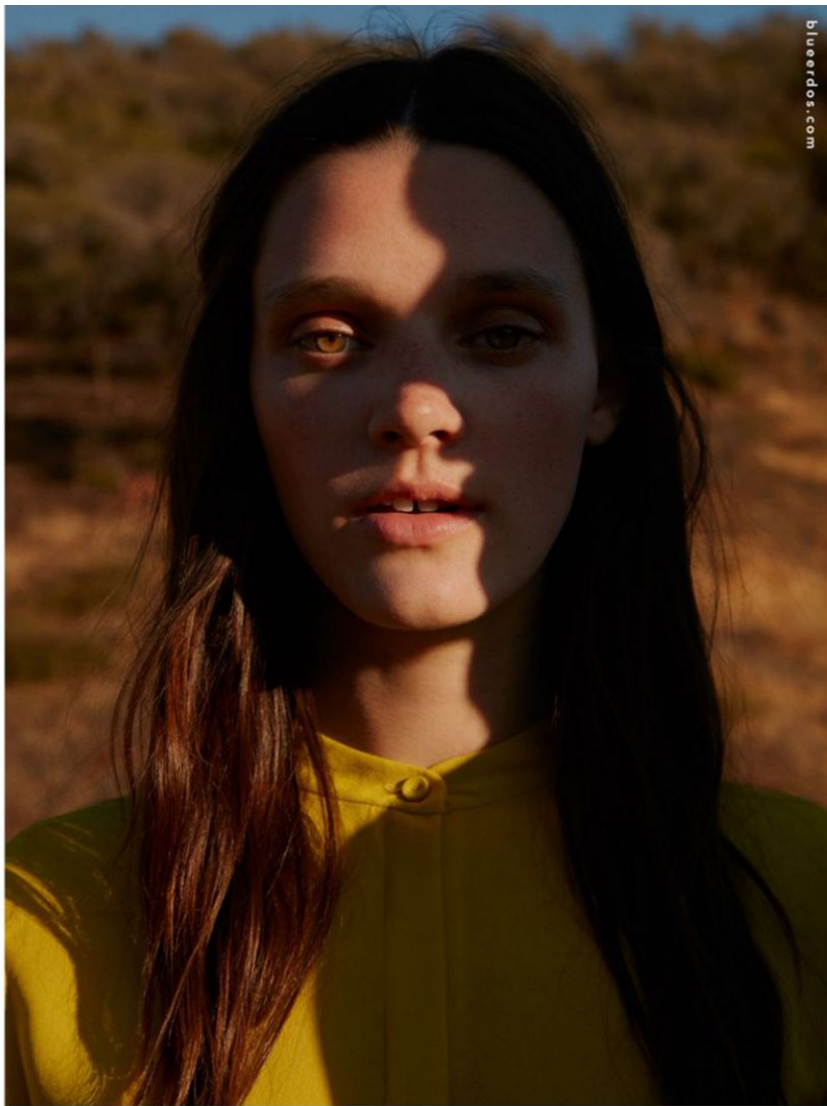

BLUE ERDOS

BLUE ERDOS

LEILA GOLDKUHL

GRÖSSE **180** OBERWEITE **86**
TAILLE **61** HÜFTE **89**
SCHUHE **38** HAARE **BLOND**
AUGEN **GRÜN**

Hamburg +49 40 413 236 - 0 Berlin +49 30 616 606 - 6
www.m4models.de

HEIGHT **5' 11"** BUST **34"**
WAIST **24"** HIPS **35"**
SHOES **7** HAIR **BLONDE**
EYES **GREEN**