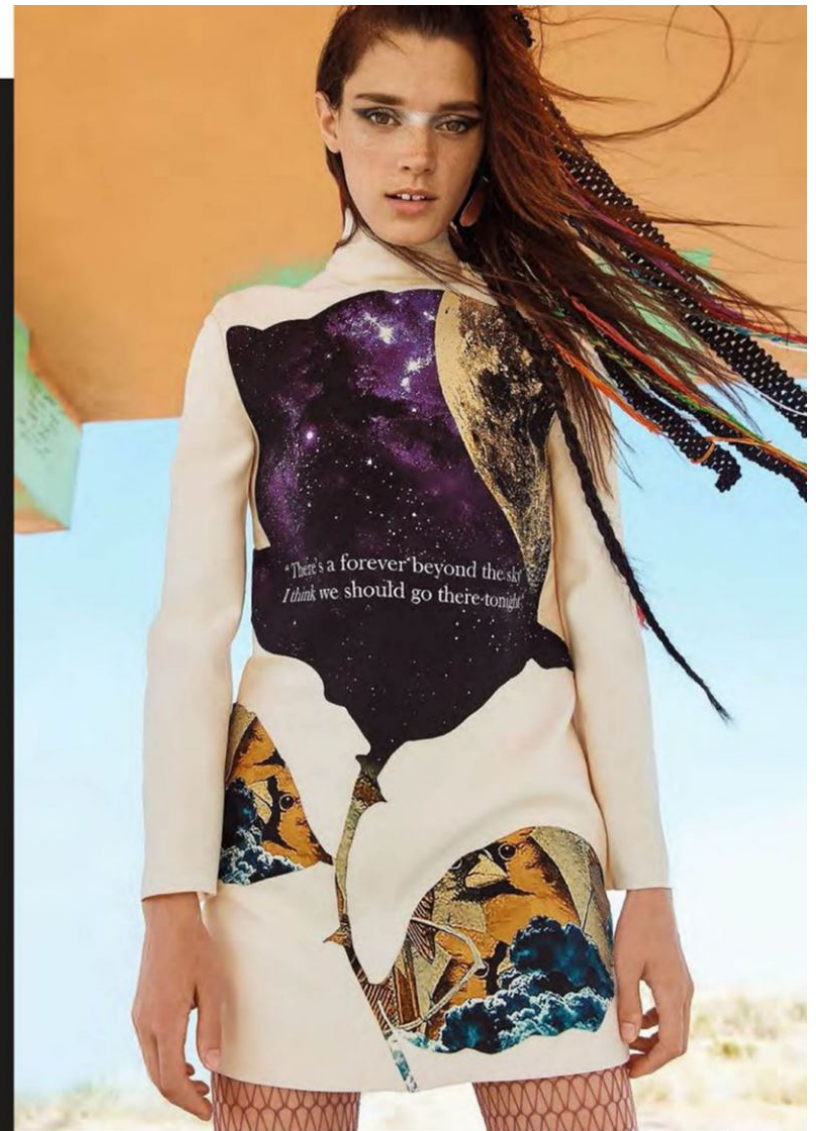

HEIGHT **5' 11"** BUST **34"**
WAIST **24"** HIPS **35"**
SHOES **7** HAIR **BLONDE**
EYES **GREEN**

LEILA GOLDKUHL

Hamburg +49 40 413 236 - 0 Berlin +49 30 616 606 - 6
www.m4models.de

161

148

LEILA GOLDKUHL