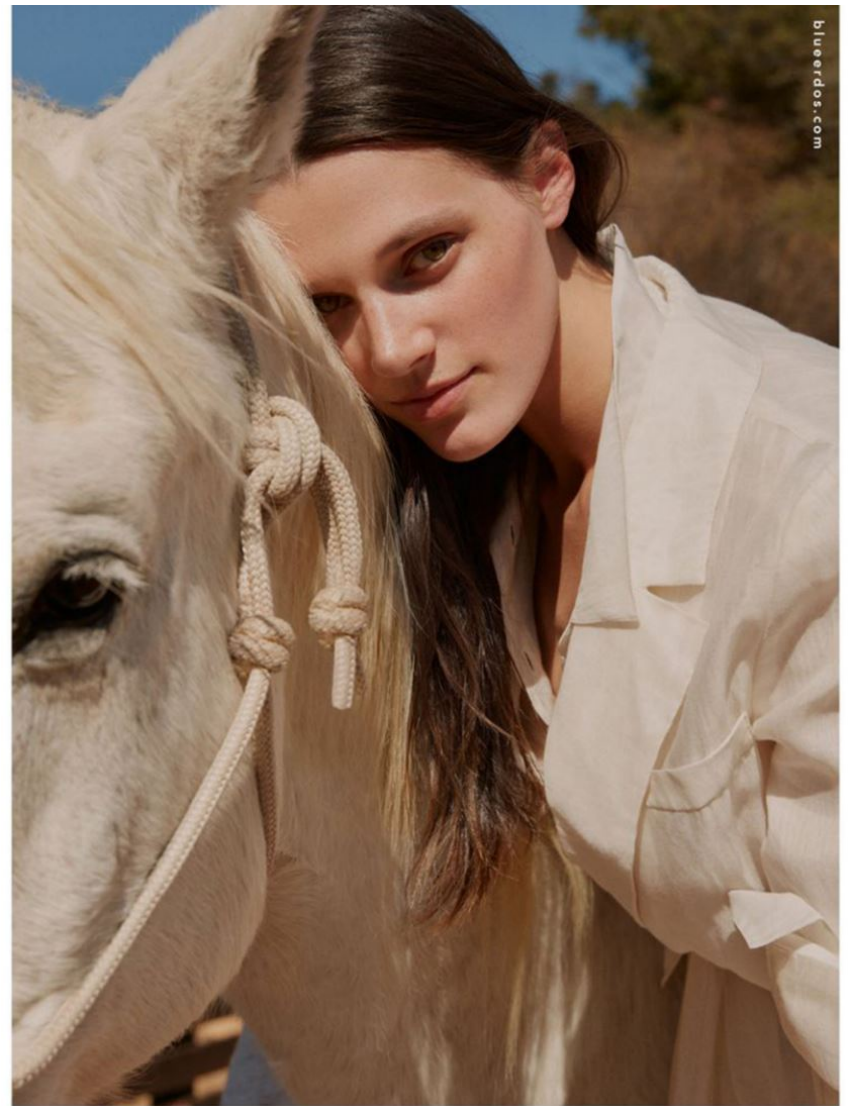

BLUE ERDOS

LEILA GOLDKUHL

GRÖSSE **180** OBERWEITE **86**
TAILLE **61** HÜFTE **89**
SCHUHE **38** HAARE **BLOND**
AUGEN **GRÜN**

Hamburg +49 40 413 236 - 0 Berlin +49 30 616 606 - 6
www.m4models.de

HEIGHT **5' 11"** BUST **34"**
WAIST **24"** HIPS **35"**
SHOES **7** HAIR **BLONDE**
EYES **GREEN**