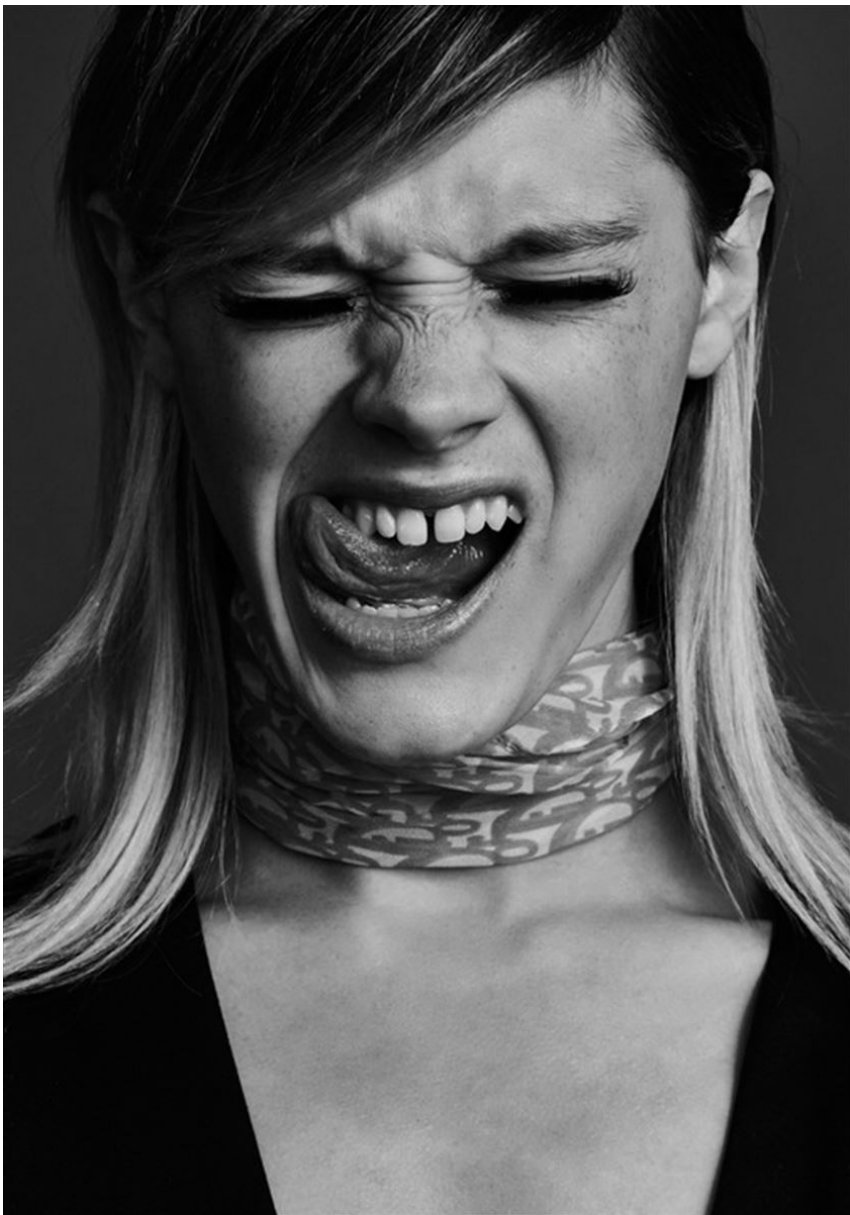

LEILA GOLDKUHL

GRÖSSE **180** OBERWEITE **86**
TAILLE **61** HÜFTE **89**
SCHUHE **38** HAARE **BLOND**
AUGEN **GRÜN**

M
MODELS

Hamburg +49 40 413 236 - 0 Berlin +49 30 616 606 - 6
www.m4models.de

HEIGHT **5' 11"** BUST **34"**
WAIST **24"** HIPS **35"**
SHOES **7** HAIR **BLONDE**
EYES **GREEN**