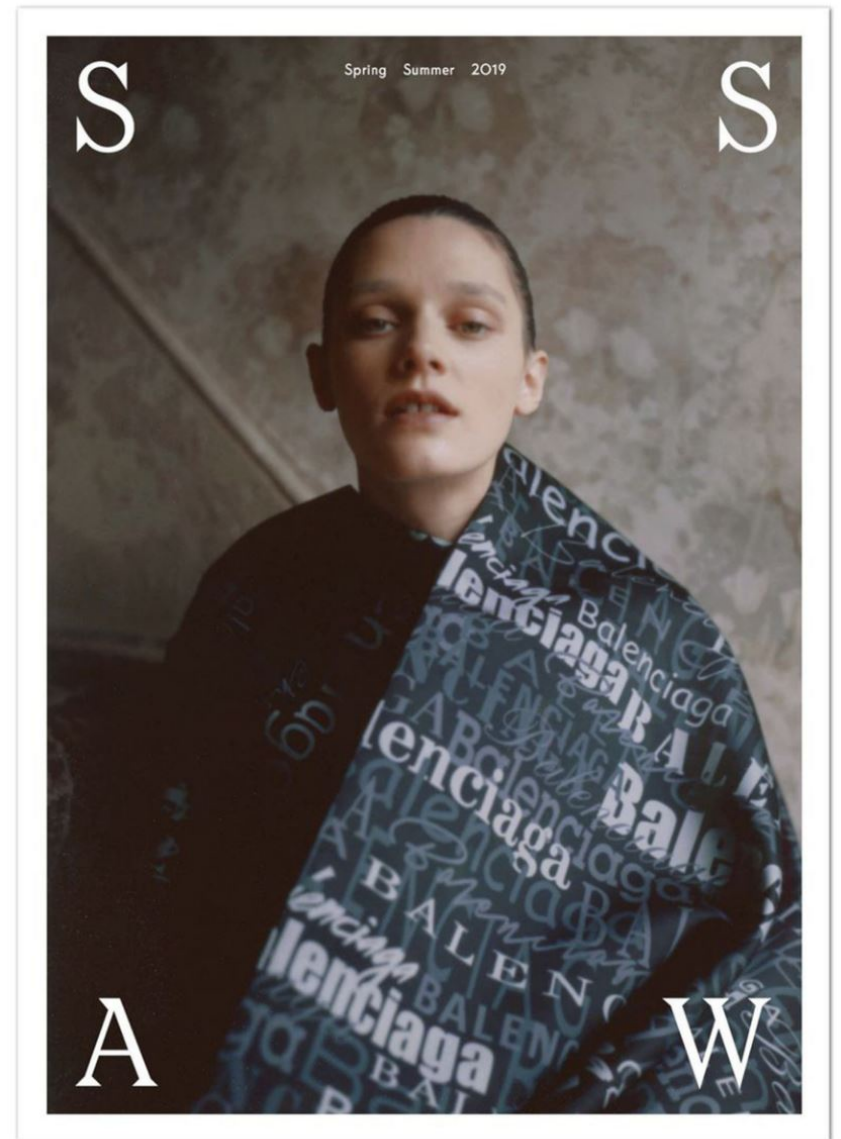

LEILA GOLDKUHL

GRÖSSE **180** OBERWEITE **86**
TAILLE **61** HÜFTE **89**
SCHUHE **38** HAARE **BLOND**
AUGEN **GRÜN**

M
MODELS

Hamburg +49 40 413 236 - 0 Berlin +49 30 616 606 - 6
www.m4models.de

HEIGHT **5' 11"** BUST **34"**
WAIST **24"** HIPS **35"**
SHOES **7** HAIR **BLONDE**
EYES **GREEN**