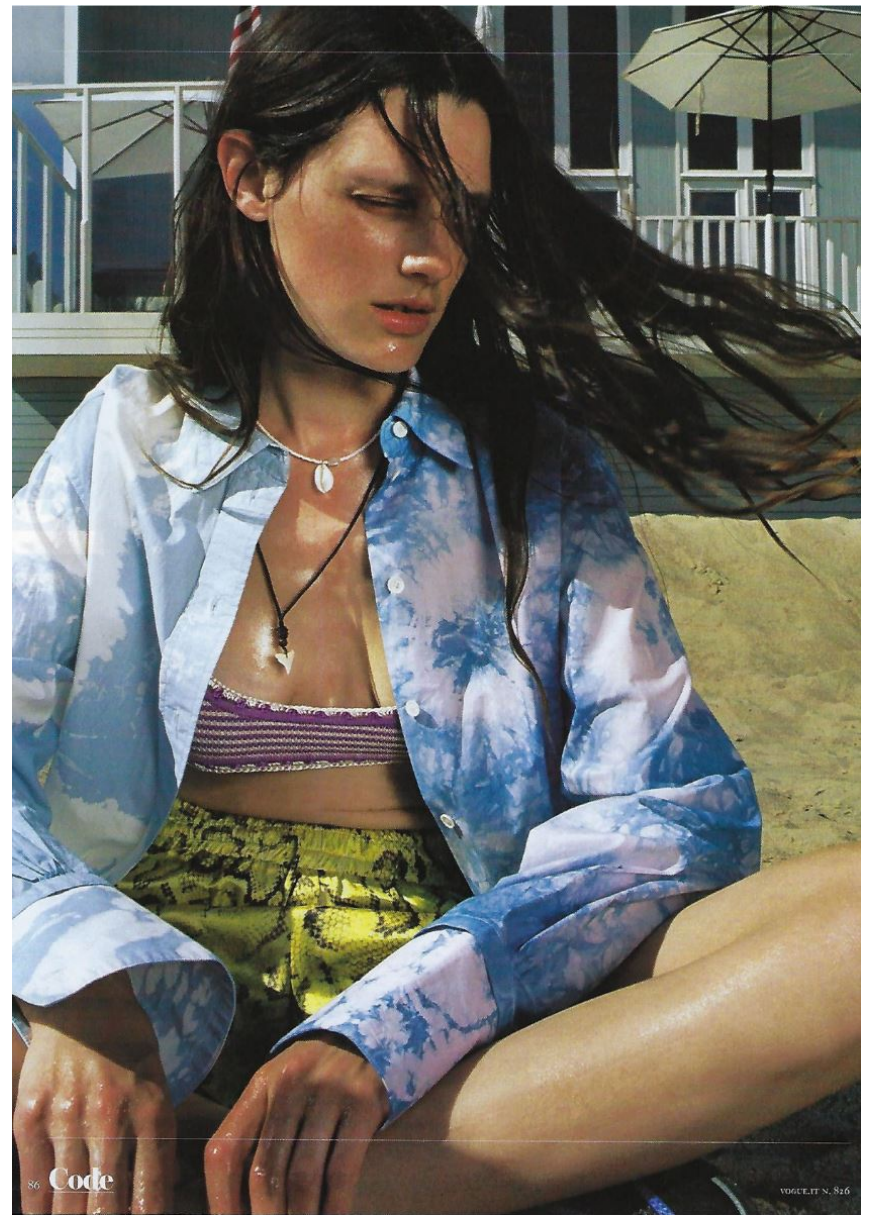

86 Code

VOGUE.IT N. 826

LEILA GOLDKUHL

GRÖSSE **180** OBERWEITE **86**
TAILLE **61** HÜFTE **89**
SCHUHE **38** HAARE **BLOND**
AUGEN **GRÜN**

Hamburg +49 40 413 236 - 0 Berlin +49 30 616 606 - 6
www.m4models.de

HEIGHT **5' 11"** BUST **34"**
WAIST **24"** HIPS **35"**
SHOES **7** HAIR **BLONDE**
EYES **GREEN**