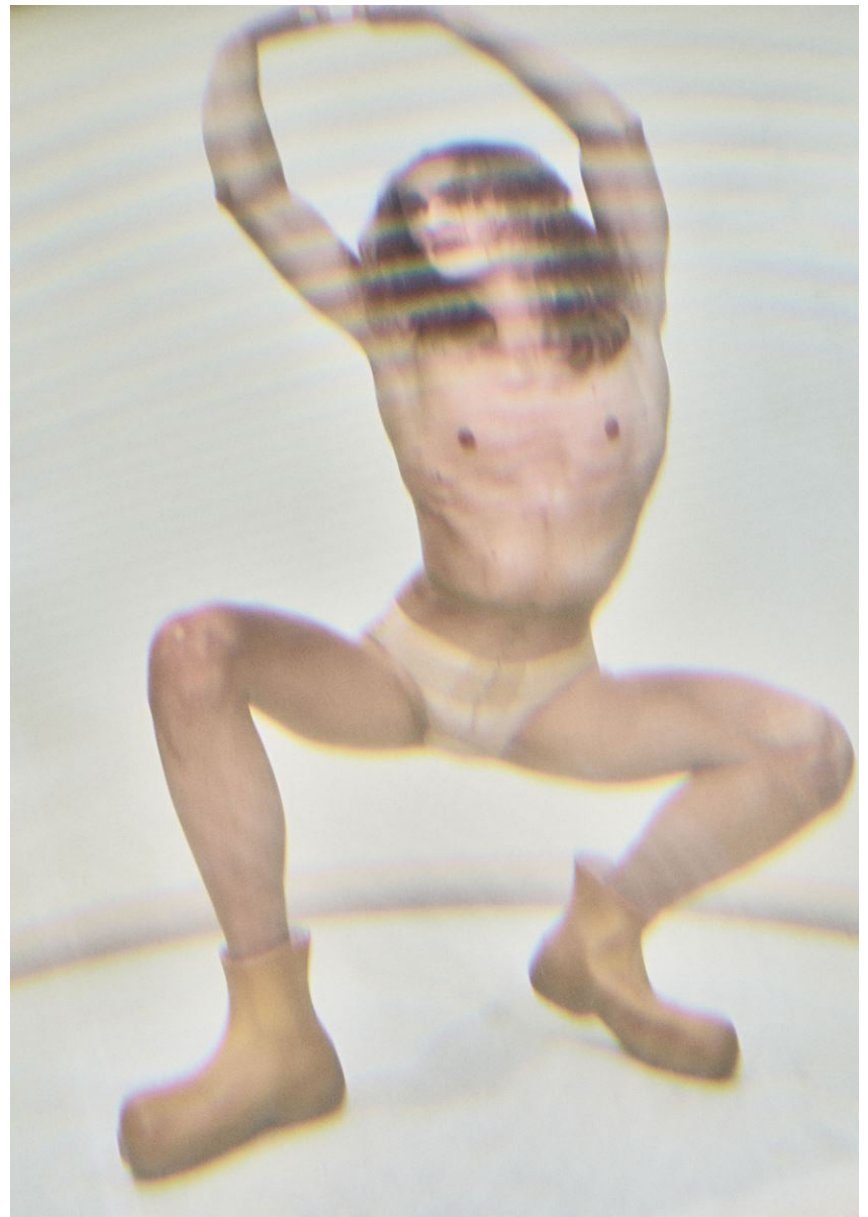

VINCENT BEIER

GRÖSSE **180** OBERWEITE **77**
TAILLE **63** HÜFTE **87**
SCHUHE **39** HAARE **BLOND**
AUGEN **BLAU**

Hamburg +49 40 413 236 - 0 Berlin +49 30 616 606 - 6
www.m4models.de

HEIGHT **5' 11"** BUST **30"**
WAIST **24"** HIPS **34"**
SHOES **8** HAIR **BLONDE**
EYES **BLUE**