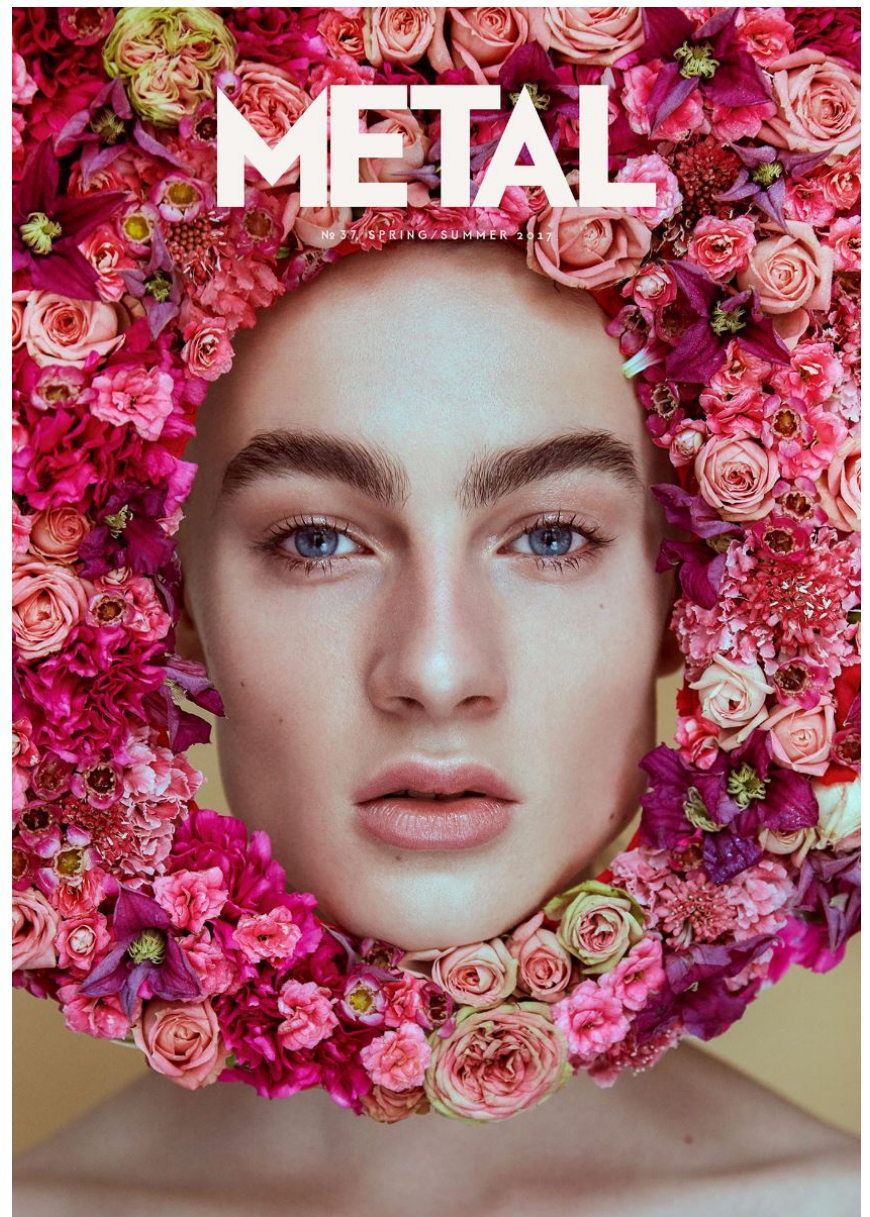

VINCENT BEIER

GRÖSSE **180** OBERWEITE **77**
TAILLE **63** HÜFTE **87**
SCHUHE **39** HAARE **BLOND**
AUGEN **BLAU**

M
MODELS

HEIGHT **5' 11"** BUST **30"**
WAIST **24"** HIPS **34"**
SHOES **8** HAIR **BLONDE**
EYES **BLUE**

Hamburg +49 40 413 236 - 0 Berlin +49 30 616 606 - 6
www.m4models.de