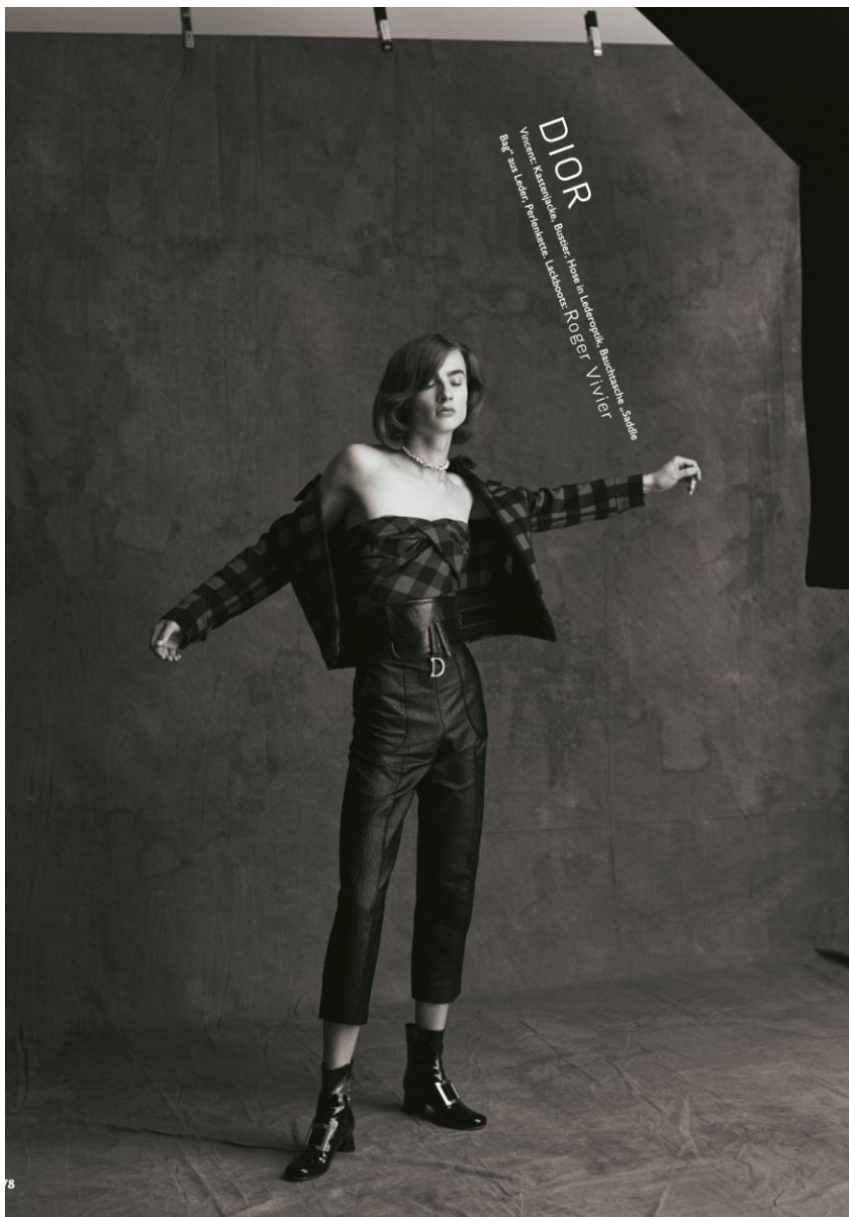

VINCENT BEIER

GRÖSSE **180** OBERWEITE **77**
TAILLE **63** HÜFTE **87**
SCHUHE **39** HAARE **BLOND**
AUGEN **BLAU**

Hamburg +49 40 413 236 - 0 Berlin +49 30 616 606 - 6
www.m4models.de

HEIGHT **5' 11"** BUST **30"**
WAIST **24"** HIPS **34"**
SHOES **8** HAIR **BLONDE**
EYES **BLUE**