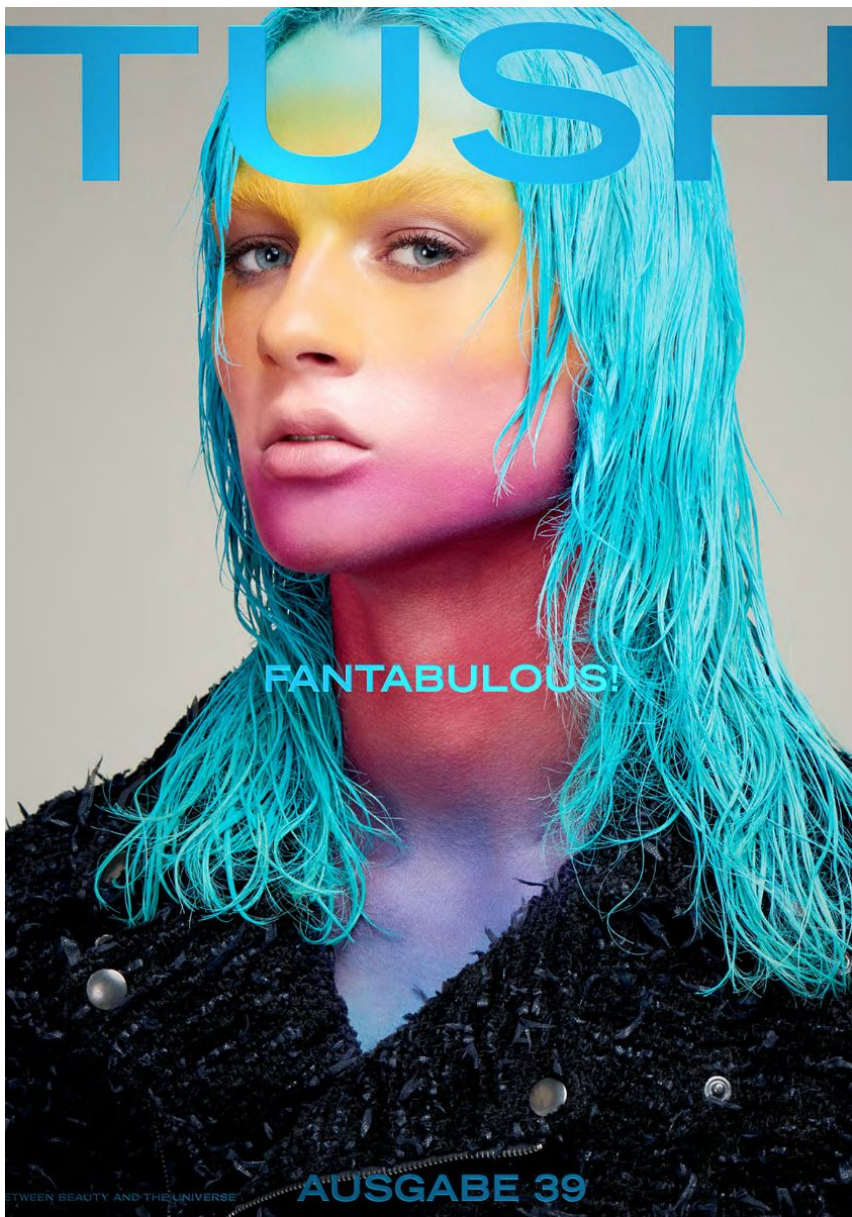

VINCENT BEIER

GRÖSSE **180** OBERWEITE **77**
TAILLE **63** HÜFTE **87**
SCHUHE **39** HAARE **BLOND**
AUGEN **BLAU**

M
MODELS

Hamburg +49 40 413 236 - 0 Berlin +49 30 616 606 - 6
www.m4models.de

HEIGHT **5' 11"** BUST **30"**
WAIST **24"** HIPS **34"**
SHOES **8** HAIR **BLONDE**
EYES **BLUE**