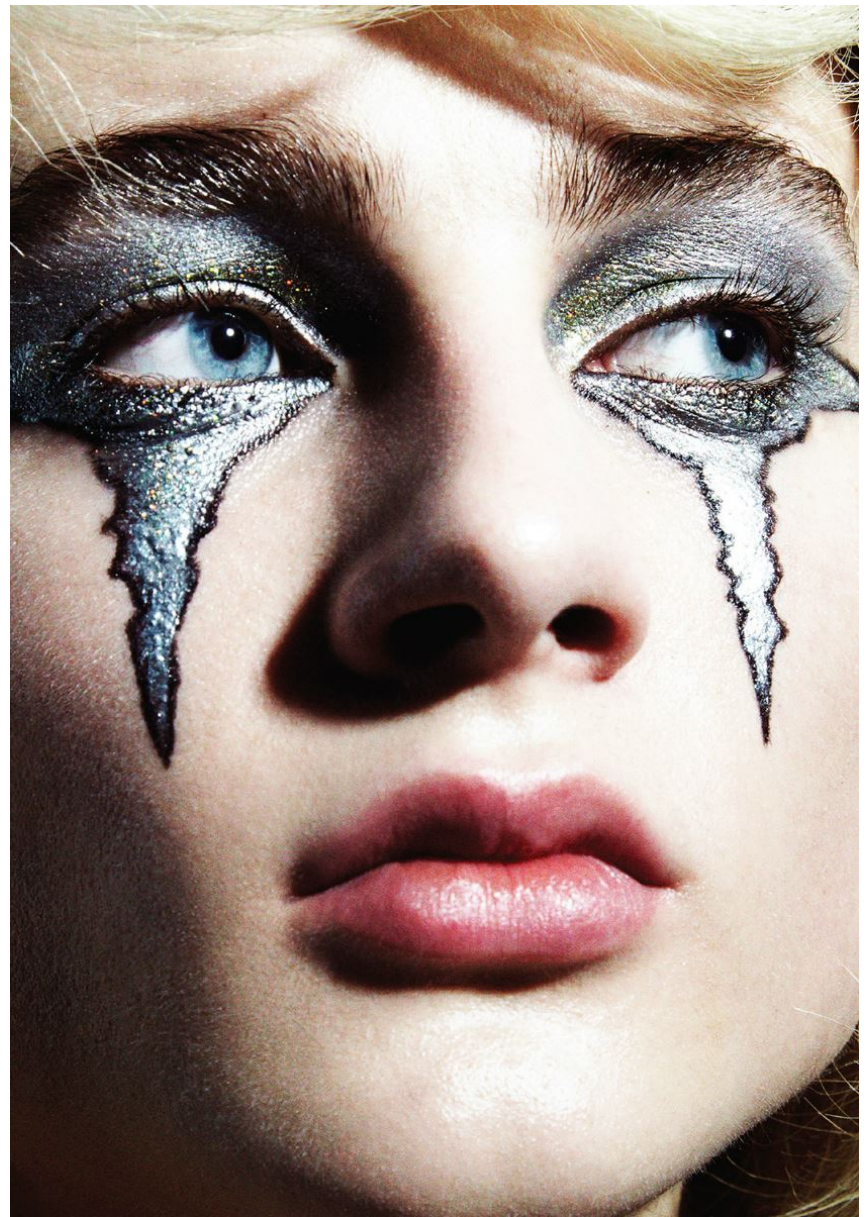

VINCENT BEIER

GRÖSSE **180** OBERWEITE **77**
TAILLE **63** HÜFTE **87**
SCHUHE **39** HAARE **BLOND**
AUGEN **BLAU**

Hamburg +49 40 413 236 - 0 Berlin +49 30 616 606 - 6
www.m4models.de

HEIGHT **5' 11"** BUST **30"**
WAIST **24"** HIPS **34"**
SHOES **8** HAIR **BLONDE**
EYES **BLUE**