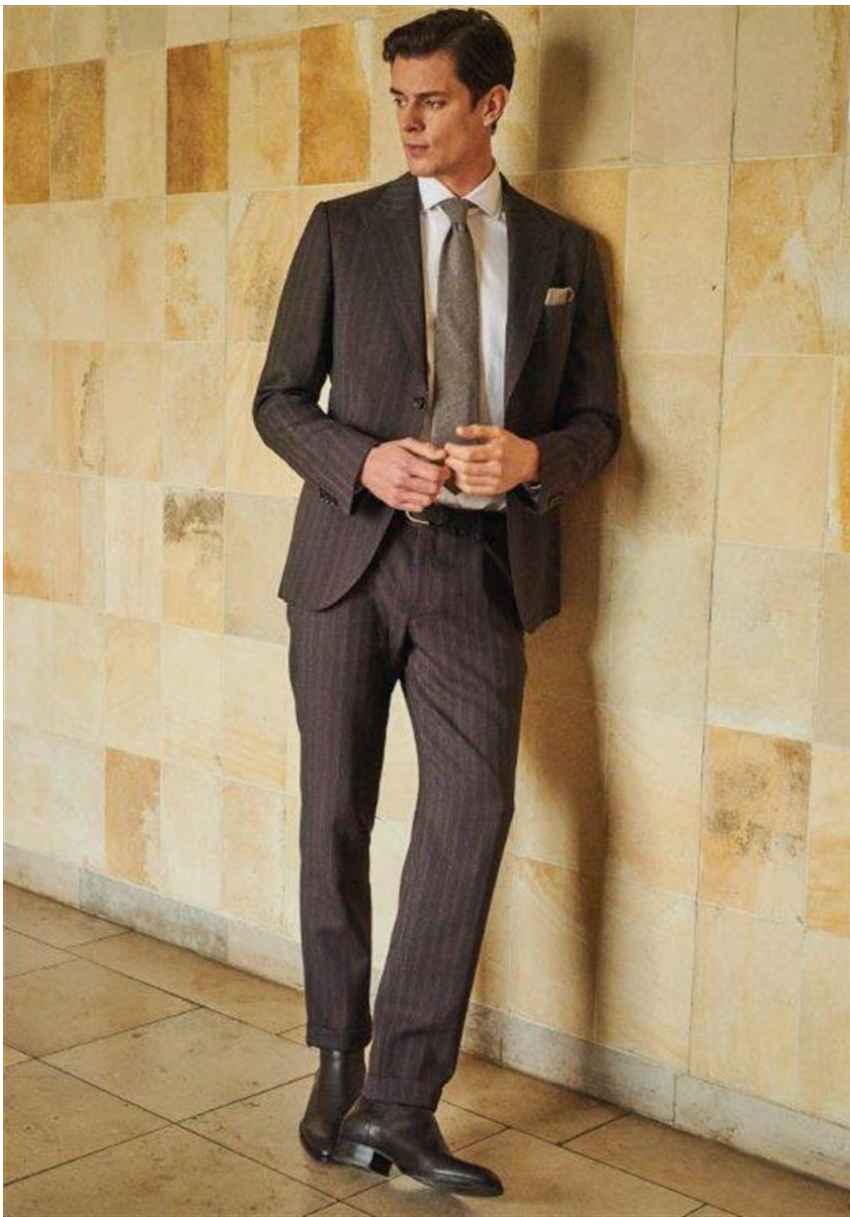

LEWIS JAMISON

GRÖSSE **188** OBERWEITE **100**
TAILLE **84** HÜFTE **98**
SCHUHE **44** HAARE **HELLBRAUN**
AUGEN **BLAU**

Hamburg +49 40 413 236 - 0 Berlin +49 30 616 606 - 6
www.m4models.de

HEIGHT **6' 2"** BUST **39"**
WAIST **33"** HIPS **38"**
SHOES **10.5** HAIR **LIGHT BROWN**
EYES **BLUE**