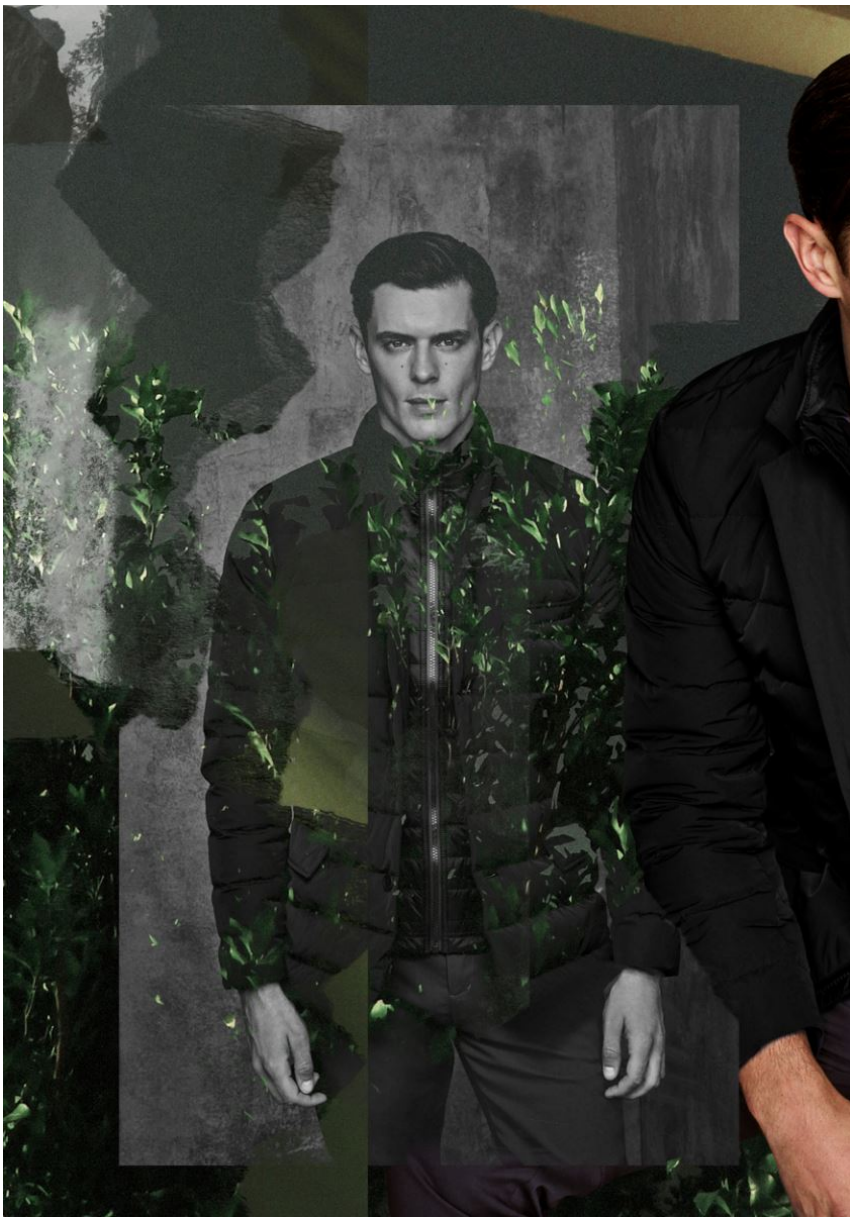

LEWIS JAMISON

GRÖSSE **188** OBERWEITE **100**
TAILLE **84** HÜFTE **98**
SCHUHE **44** HAARE **HELLBRAUN**
AUGEN **BLAU**

HEIGHT **6' 2"** BUST **39"**
WAIST **33"** HIPS **38"**
SHOES **10.5** HAIR **LIGHT BROWN**
EYES **BLUE**

Hamburg +49 40 413 236 - 0 Berlin +49 30 616 606 - 6
www.m4models.de