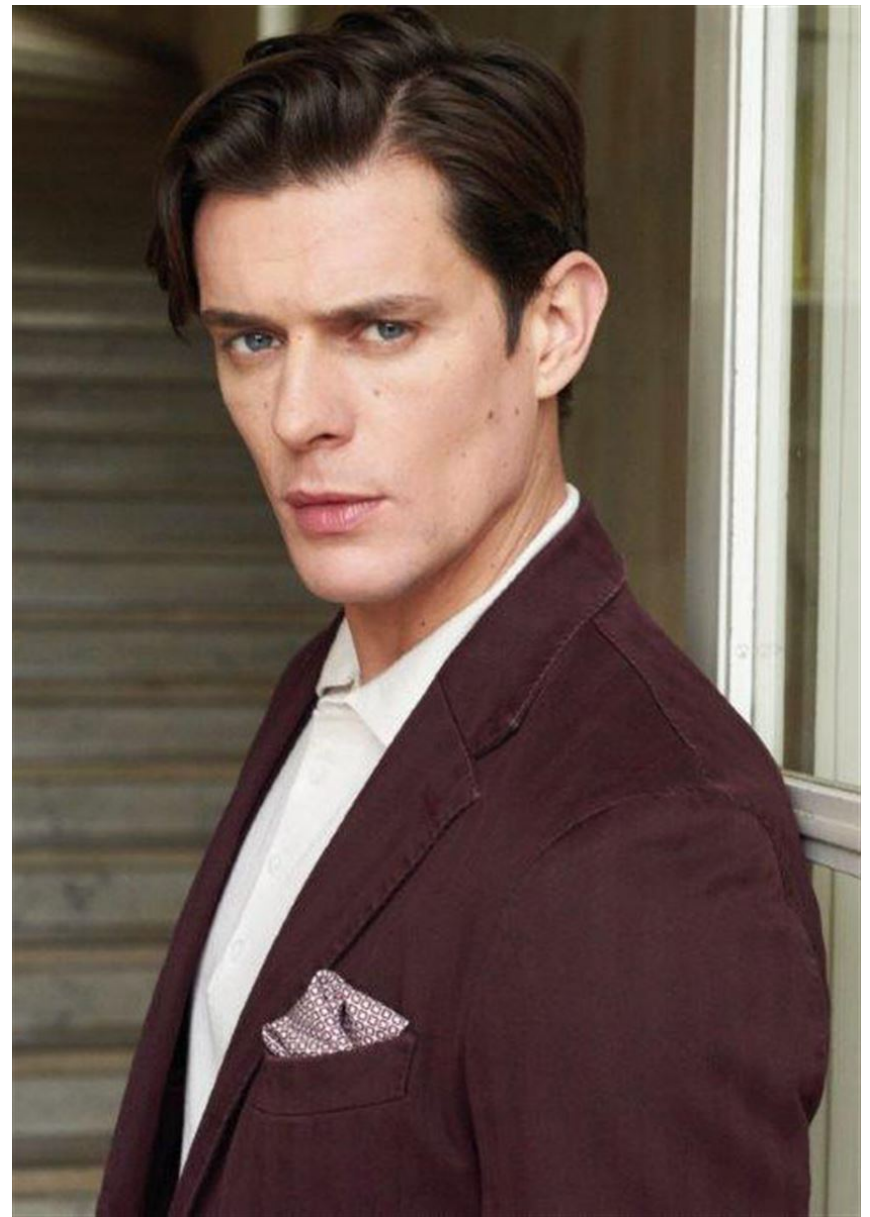

LEWIS JAMISON

GRÖSSE **188** OBERWEITE **100**
TAILLE **84** HÜFTE **98**
SCHUHE **44** HAARE **HELLBRAUN**
AUGEN **BLAU**

Hamburg +49 40 413 236 - 0 Berlin +49 30 616 606 - 6
www.m4models.de

HEIGHT **6' 2"** BUST **39"**
WAIST **33"** HIPS **38"**
SHOES **10.5** HAIR **LIGHT BROWN**
EYES **BLUE**