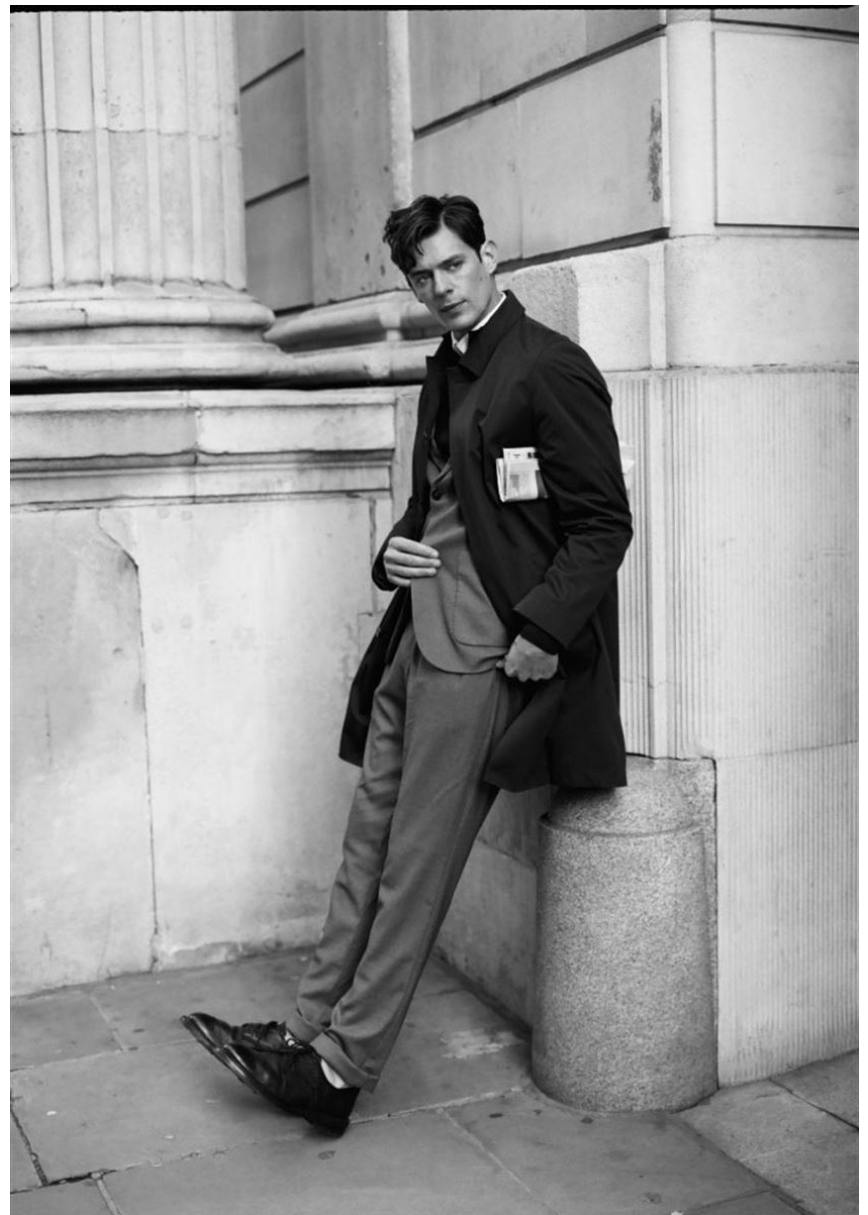

LEWIS JAMISON

GRÖSSE **188** OBERWEITE **100**
TAILLE **84** HÜFTE **98**
SCHUHE **44** HAARE **HELLBRAUN**
AUGEN **BLAU**

Hamburg +49 40 413 236 - 0 Berlin +49 30 616 606 - 6
www.m4models.de

HEIGHT **6' 2"** BUST **39"**
WAIST **33"** HIPS **38"**
SHOES **10.5** HAIR **LIGHT BROWN**
EYES **BLUE**