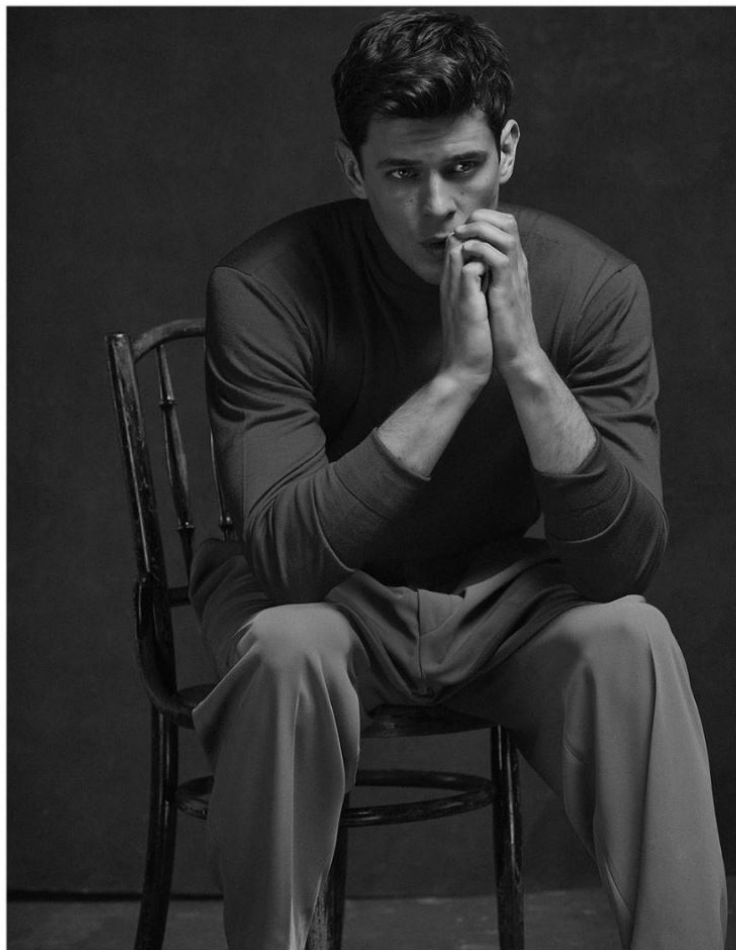

LEWIS JAMISON

GRÖSSE **188** OBERWEITE **100**
TAILLE **84** HÜFTE **98**
SCHUHE **44** HAARE **HELLBRAUN**
AUGEN **BLAU**

Hamburg +49 40 413 236 - 0 Berlin +49 30 616 606 - 6
www.m4models.de

HEIGHT **6' 2"** BUST **39"**
WAIST **33"** HIPS **38"**
SHOES **10.5** HAIR **LIGHT BROWN**
EYES **BLUE**