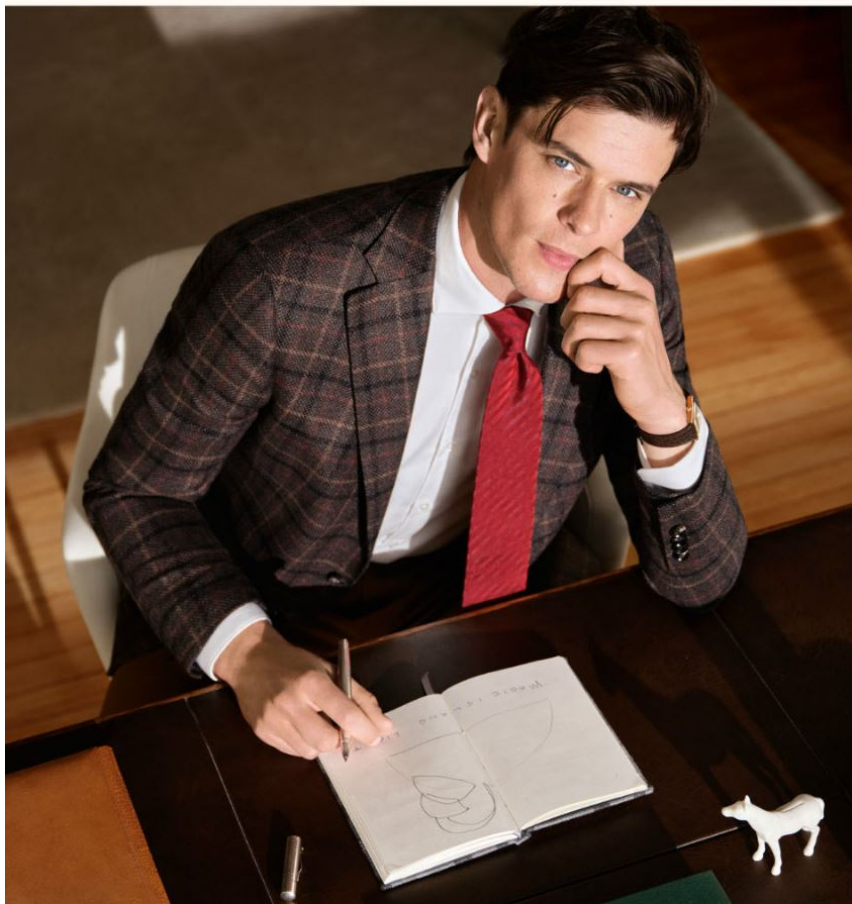

DAKS

LONDON

DAKS.COM