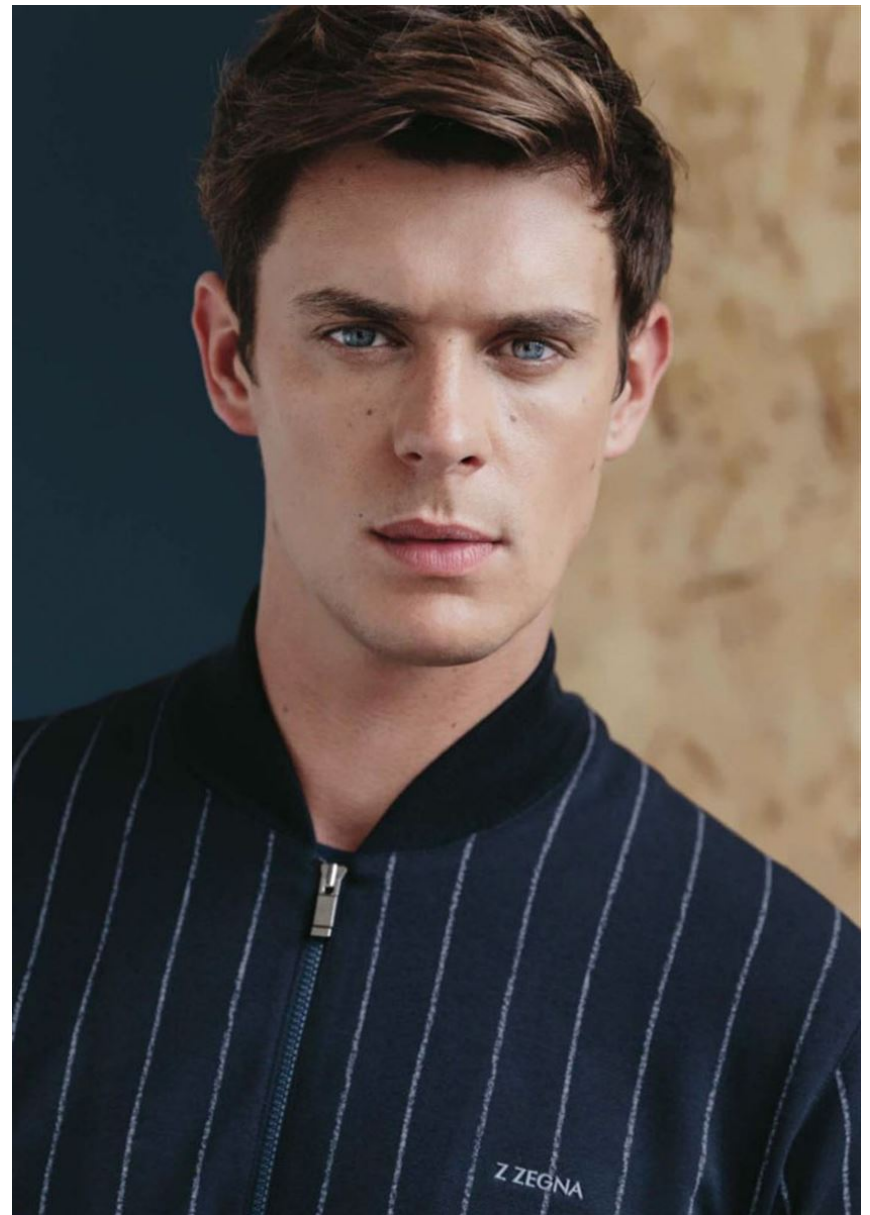

PYRENEX JACKET €295
RALPH LAUREN
JOGGERS €89
BARBOUR HAT €44.95
CALVIN KLEIN
BACKPACK €160

LEWIS JAMISON

GRÖSSE **188** OBERWEITE **100**
TAILLE **84** HÜFTE **98**
SCHUHE **44** HAARE **HELLBRAUN**
AUGEN **BLAU**

Hamburg +49 40 413 236 - 0 Berlin +49 30 616 606 - 6
www.m4models.de

HEIGHT **6' 2"** BUST **39"**
WAIST **33"** HIPS **38"**
SHOES **10.5** HAIR **LIGHT BROWN**
EYES **BLUE**